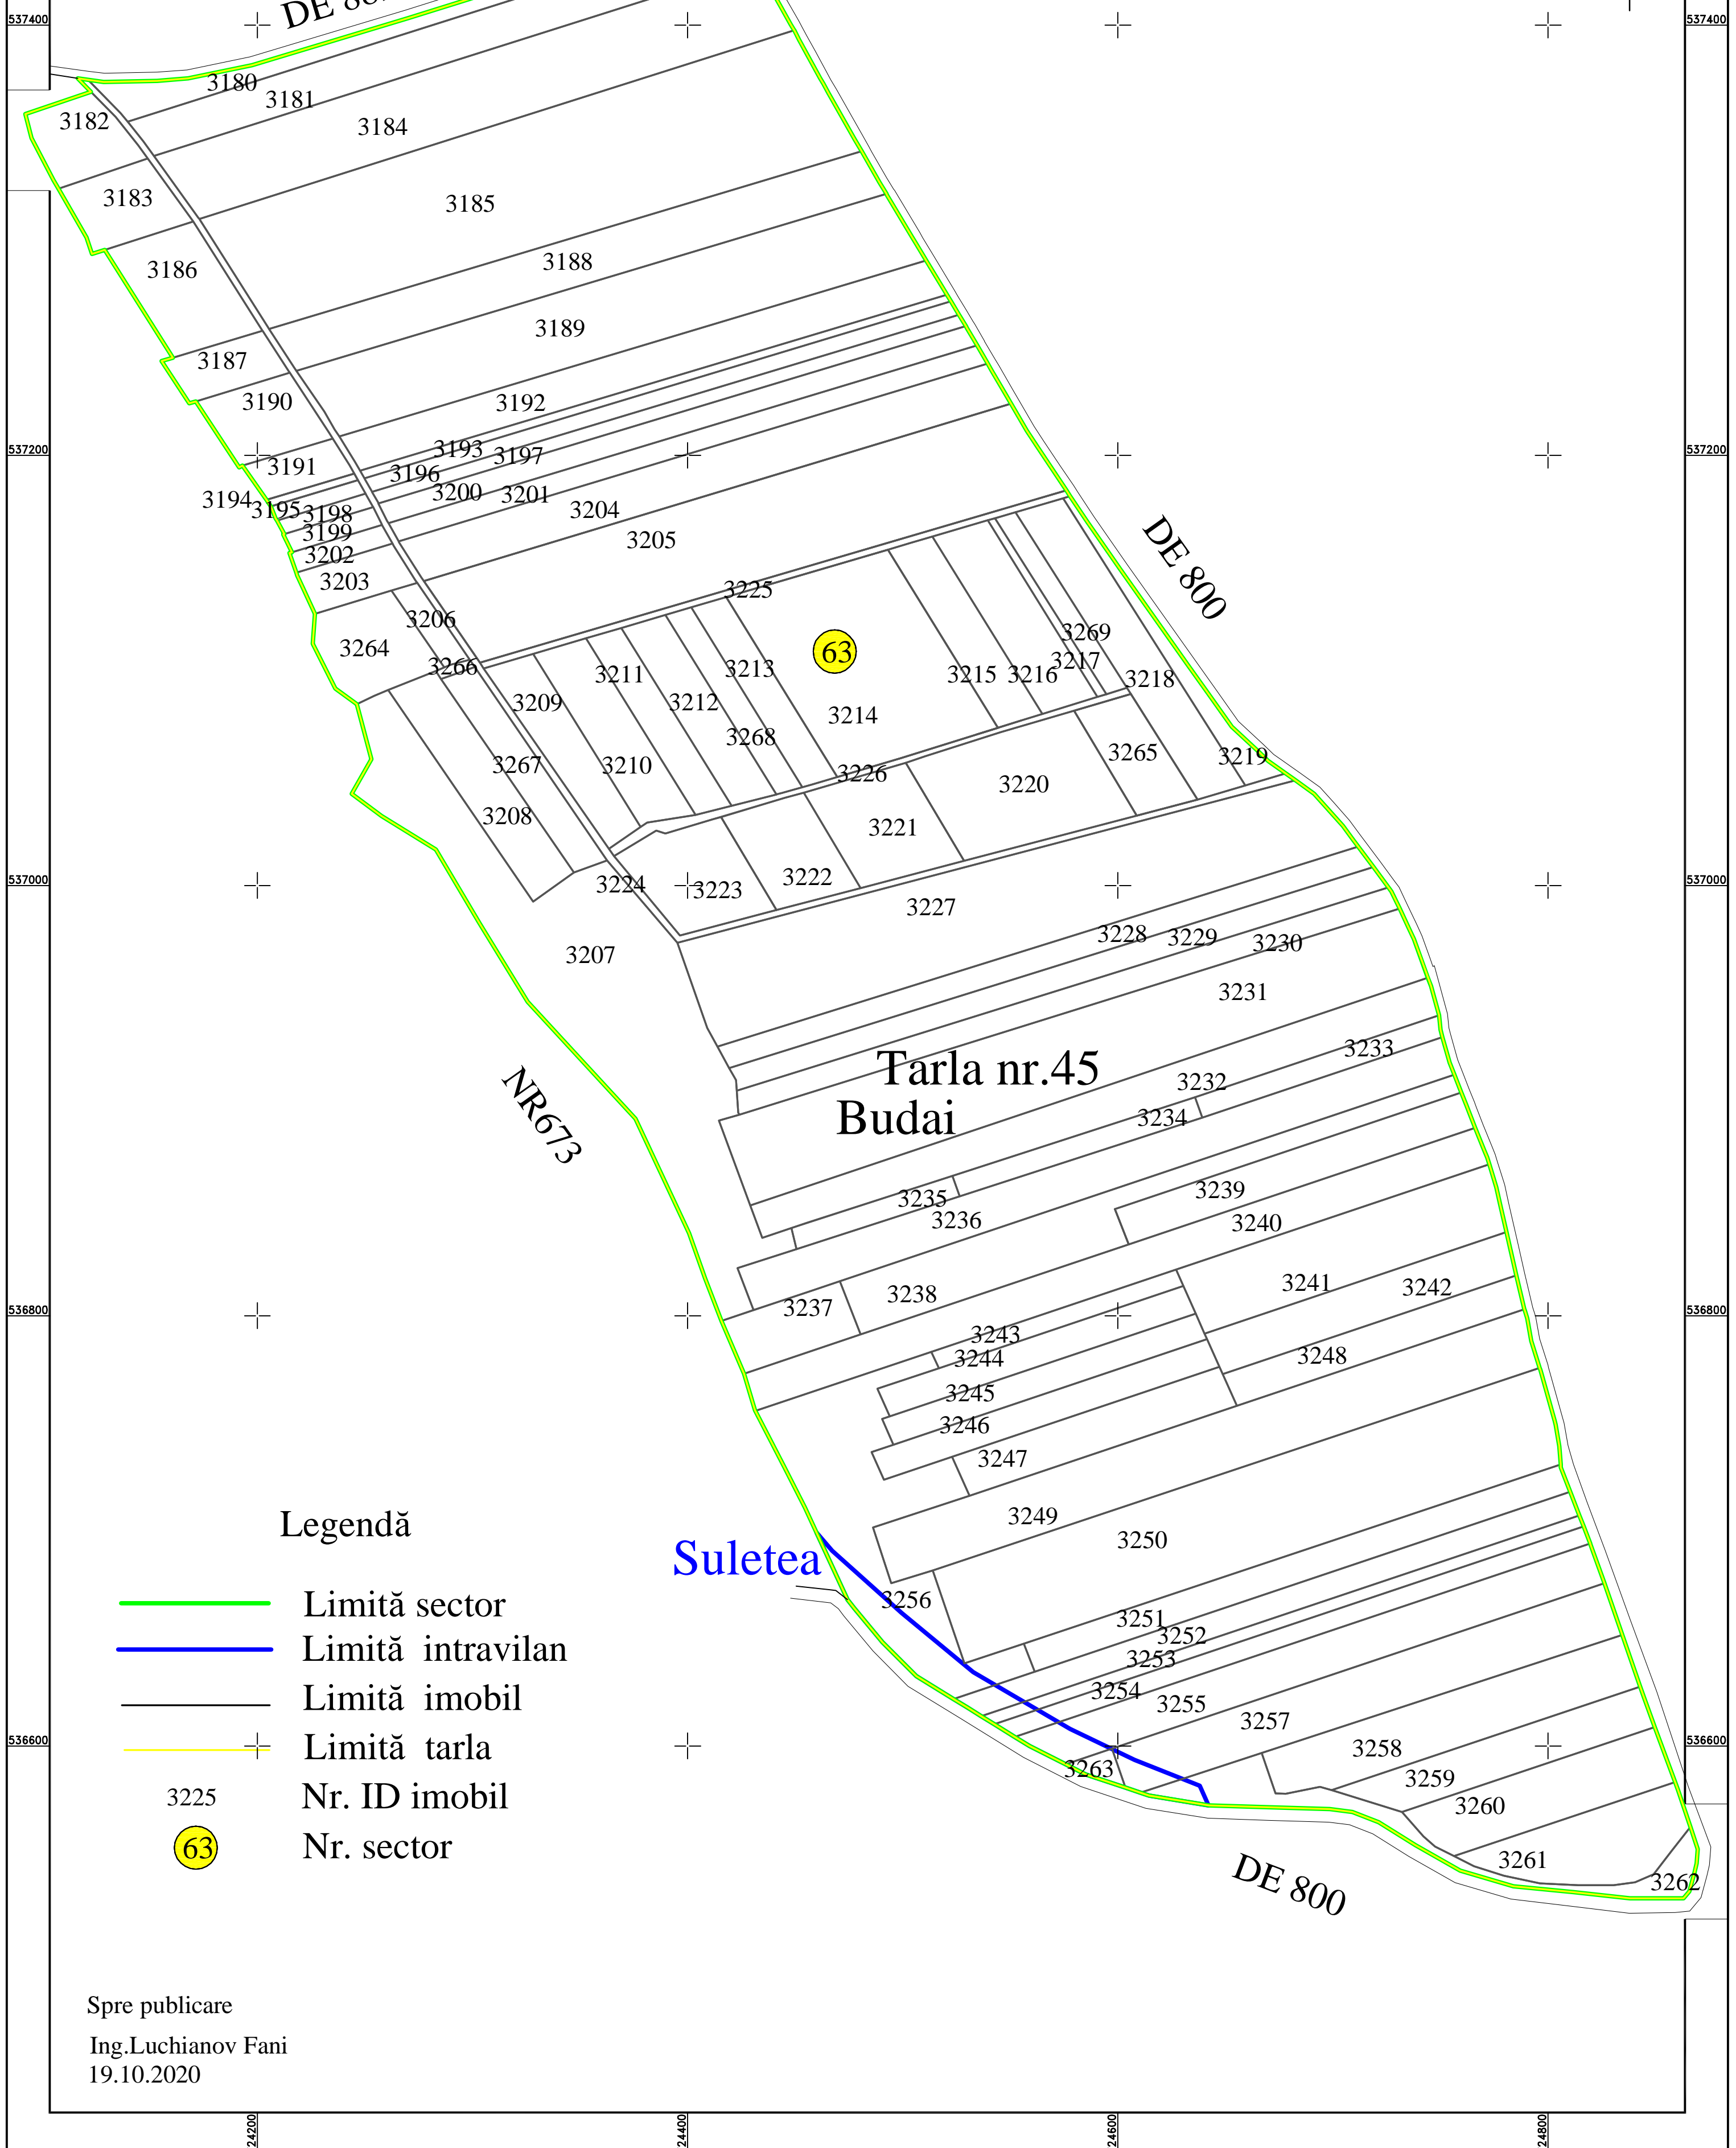

PLAN CADASTRAL

UAT SULETEA, JUDEȚUL VASLUI, SECTOR 63

scara 1:2000
sistem de proiecție STEREO 70

Legendă

-  Limită sector
-  Limită intravilan
-  Limită imobil
-  Limită tarla
-  Nr. ID imobil
-  Nr. sector