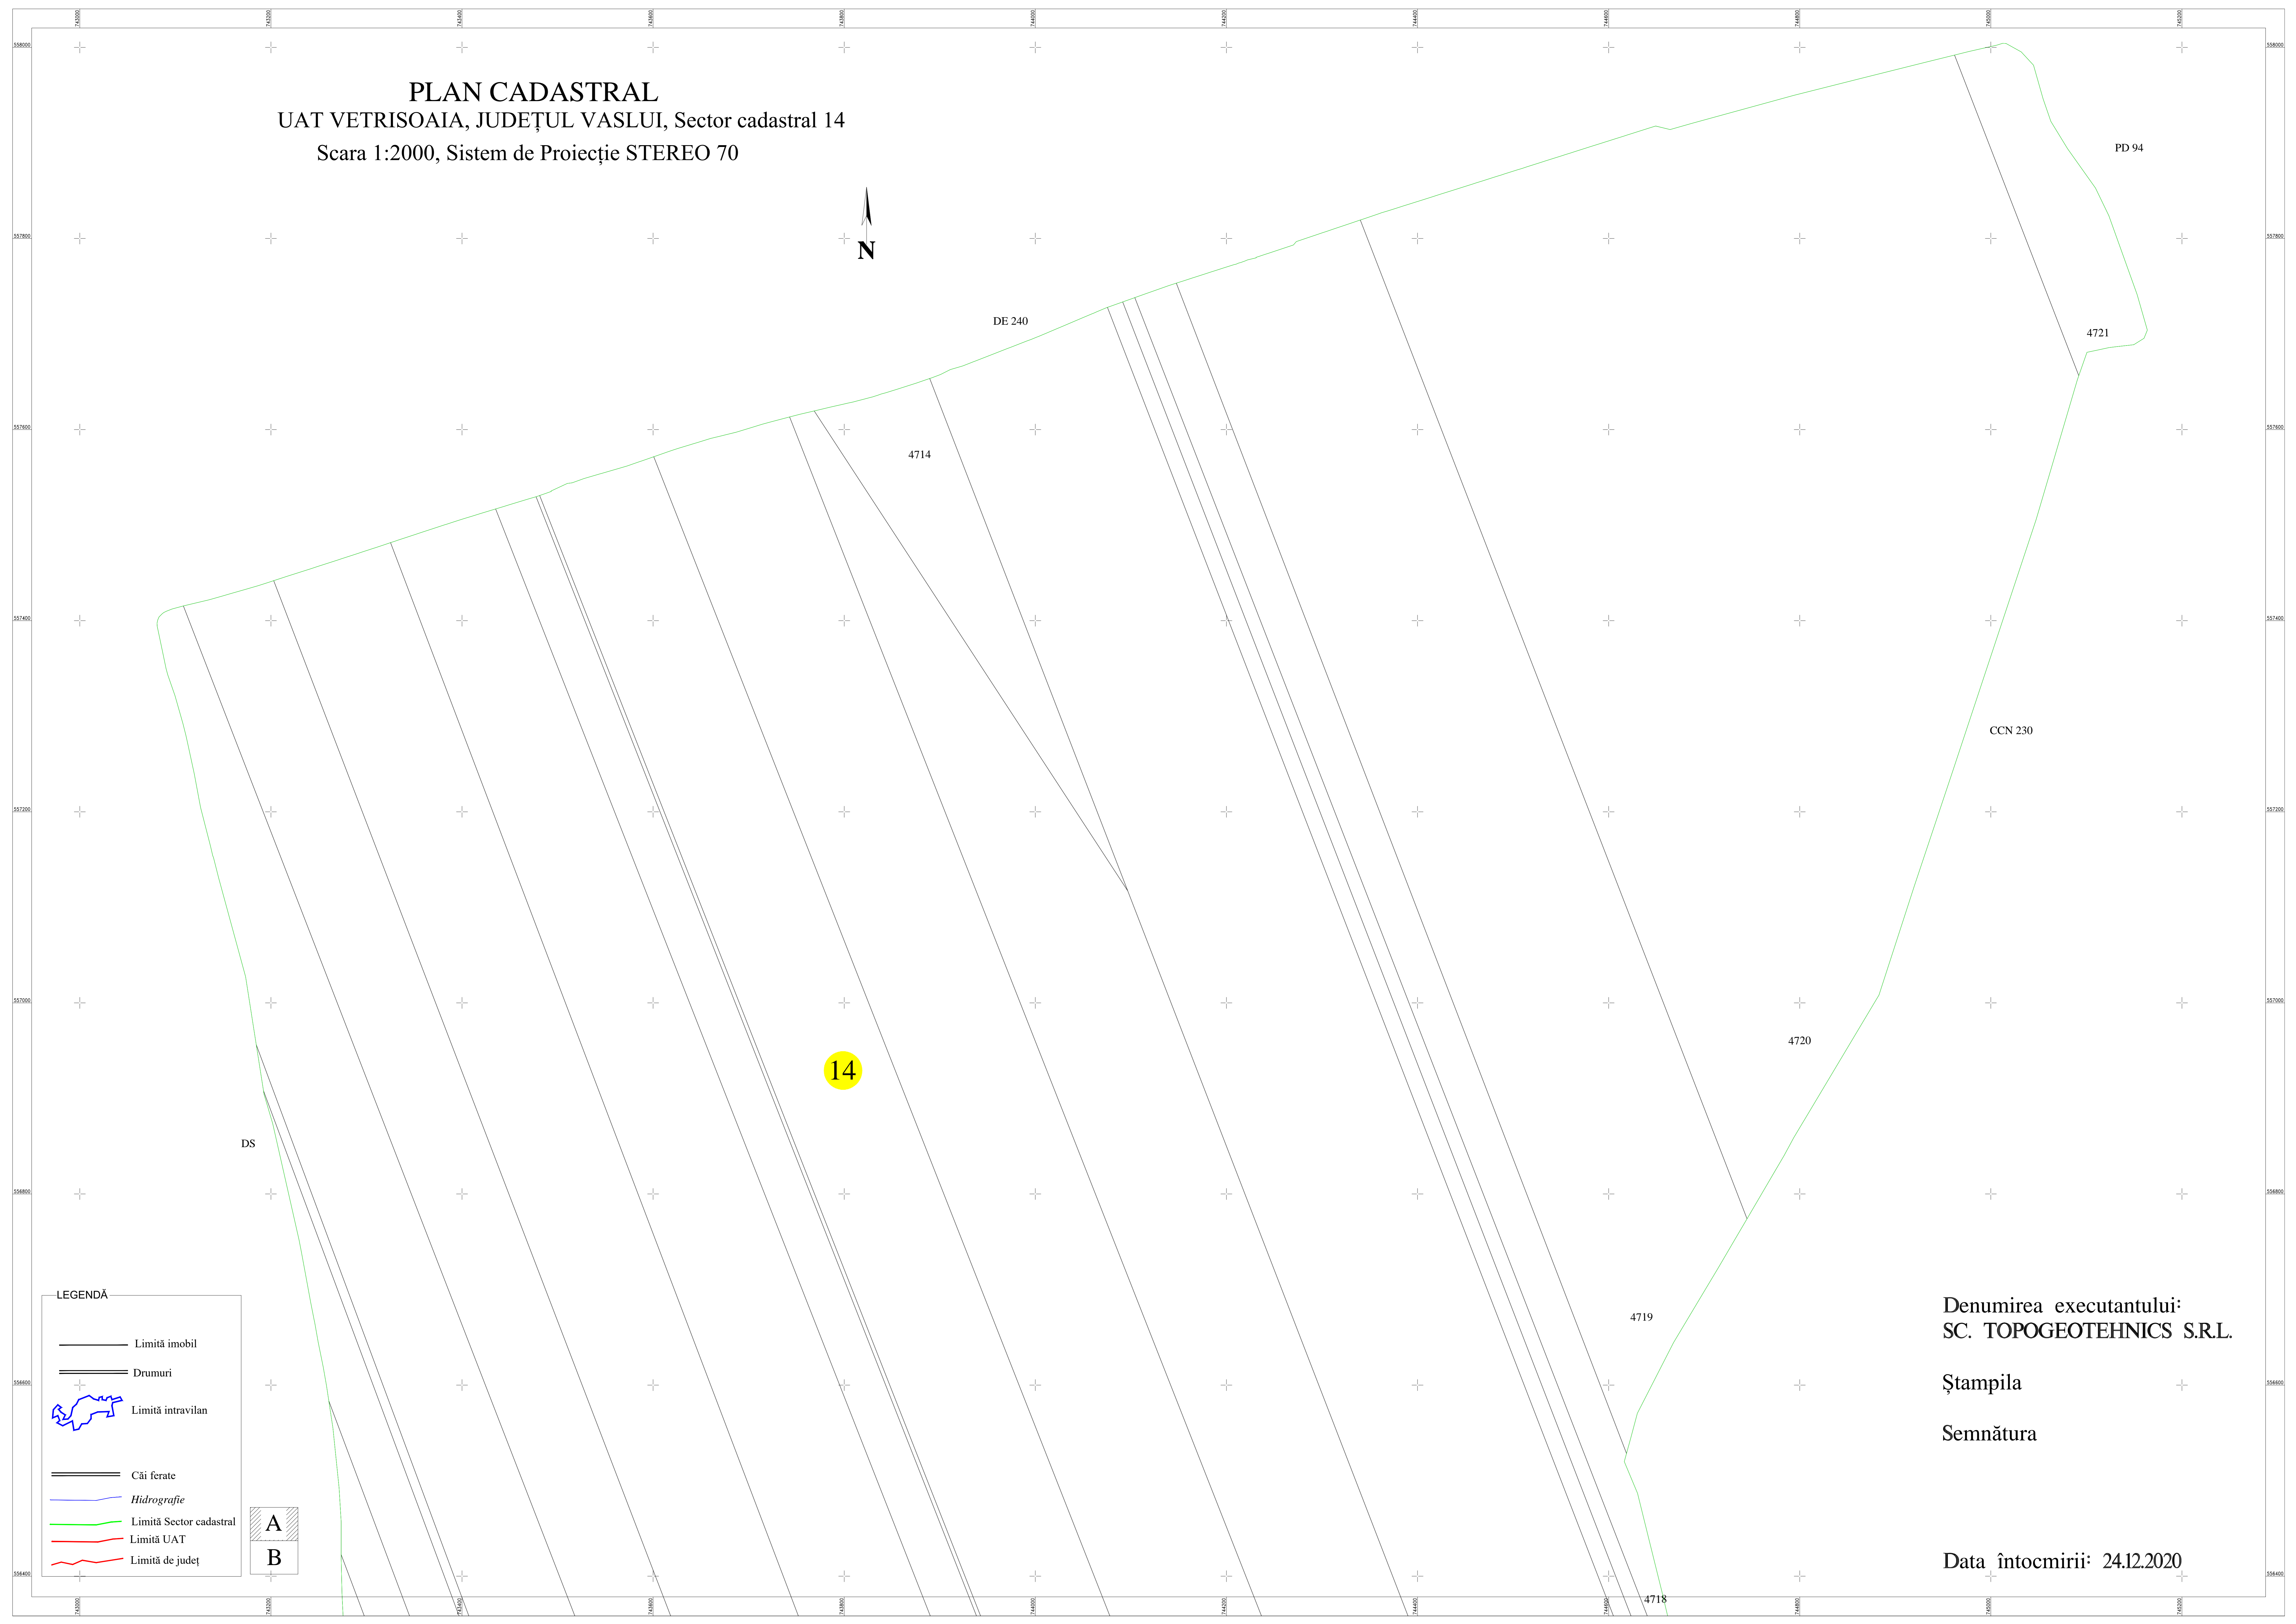

**PLAN CADASTRAL**  
UAT VETRISOAIA, JUDEȚUL VASLUI, Sector cadastral 14  
Scara 1:2000, Sistem de Proiecție STEREO 70

**LEGENDĂ**

- Limită imobil
- == Drumuri
- Limită intravilan
- == Căi ferate
- Hidrografie
- Limită Sector cadastral
- Limită UAT
- Limită de județ

**A**  
**B**

Denumirea executantului:  
**SC. TOPOGEOTEHNICS S.R.L.**

Ștampila

Semnătura

Data întocmirii: 24.12.2020