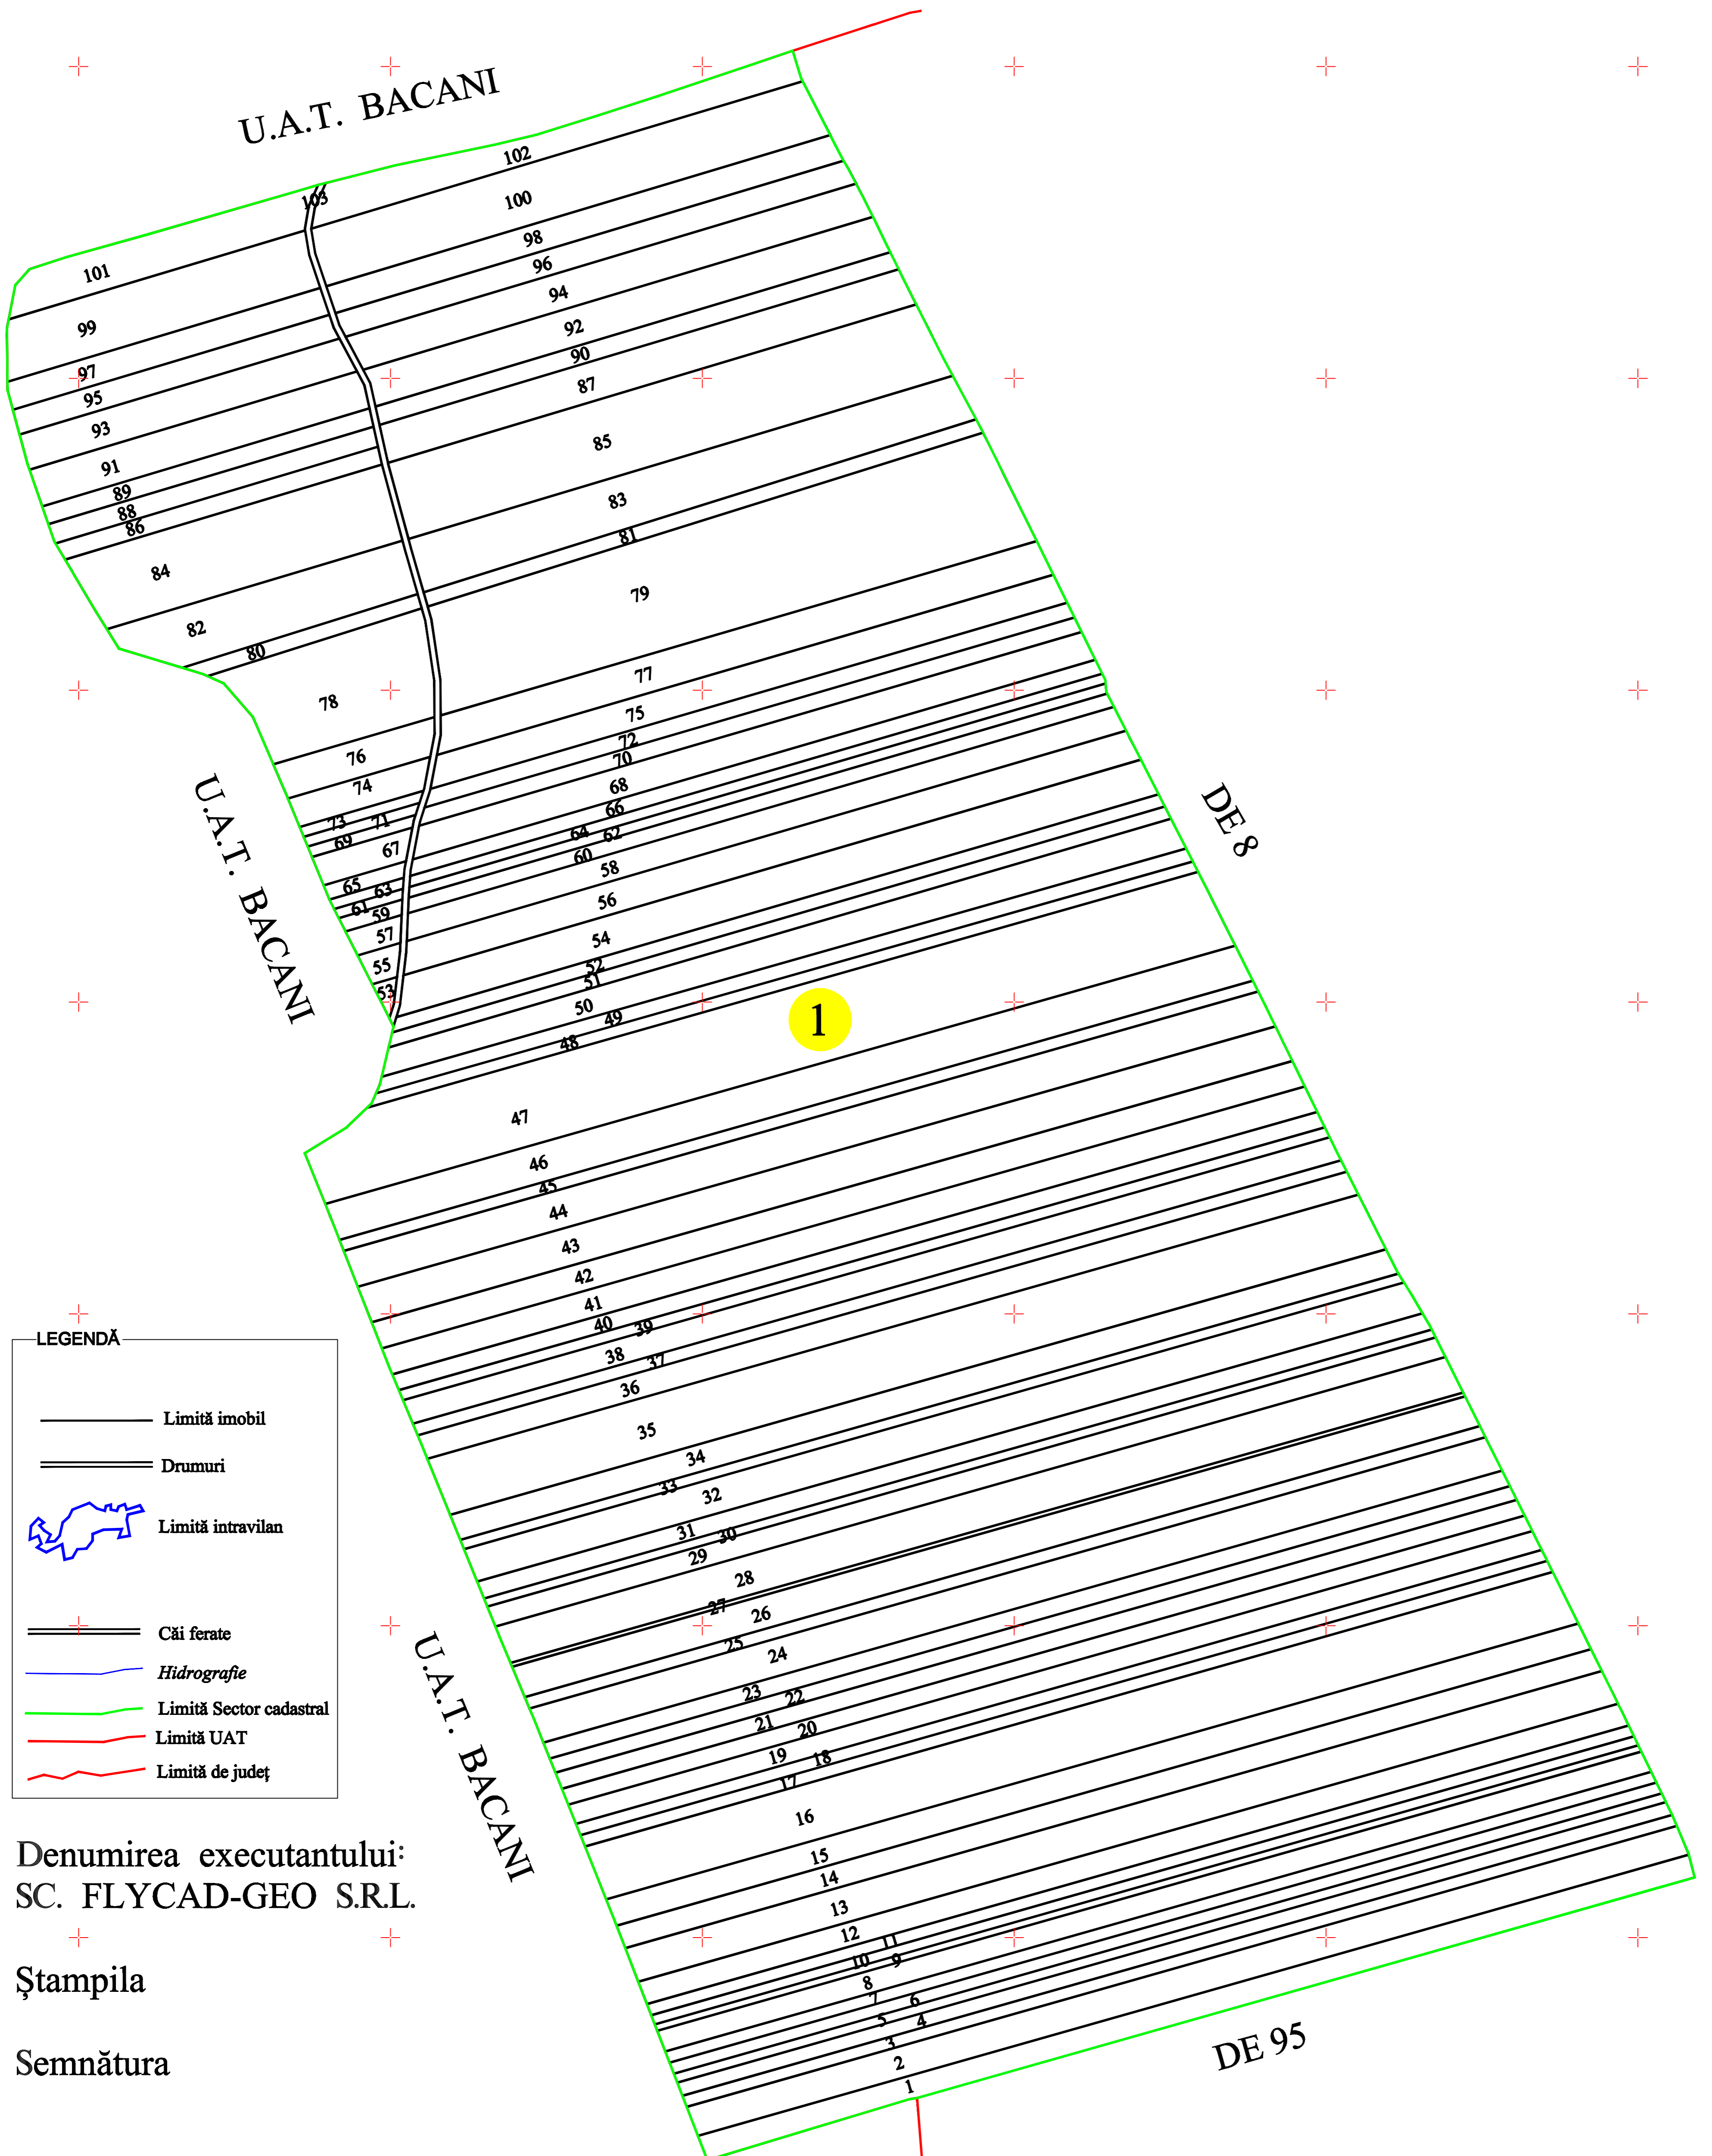

**PLAN CADASTRAL**  
UAT ZORLENI, JUDEȚUL VASLUI, Sector cadastral 1  
Scara 1:2000, Sistem de Proiecție STEREO 70

**LEGENDĂ**

- Limită imobil
- == Drumuri
- Limită intravilan
- +— Căi ferate
- Hidrografie
- Limită Sector cadastral
- Limită UAT
- Limită de județ

Denumirea executantului:  
SC. FLYCAD-GEO S.R.L.

Ștampila

Semnătura

Data întocmirii: .08.2020