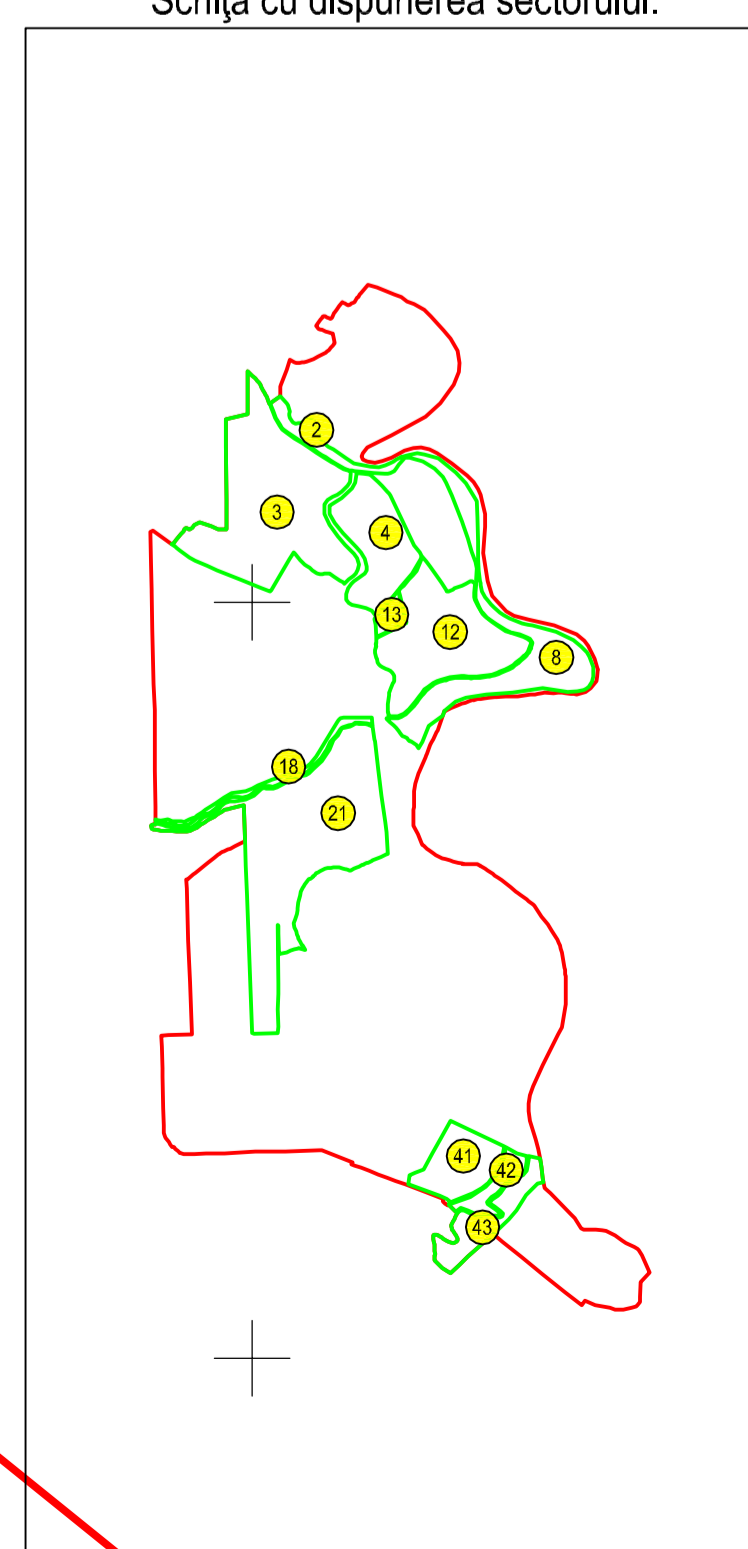

PLAN CADASTRAL
JUDEȚUL VRANCEA, UAT NĂNEȘTI, SECTOARELE CADASTRALE NR. 41,42,43
Scara 1:2000
Sistem de proiecție STEREO 1970

Schema de racordare a planșelor

Schiță cu dispunerea sectorului:

Legendă:

	Limită sector cadastral
	Număr sector cadastral
	Limită imobil
	ID imoșil
	Limită UAT
	Limită intravilan
	Limită construcții