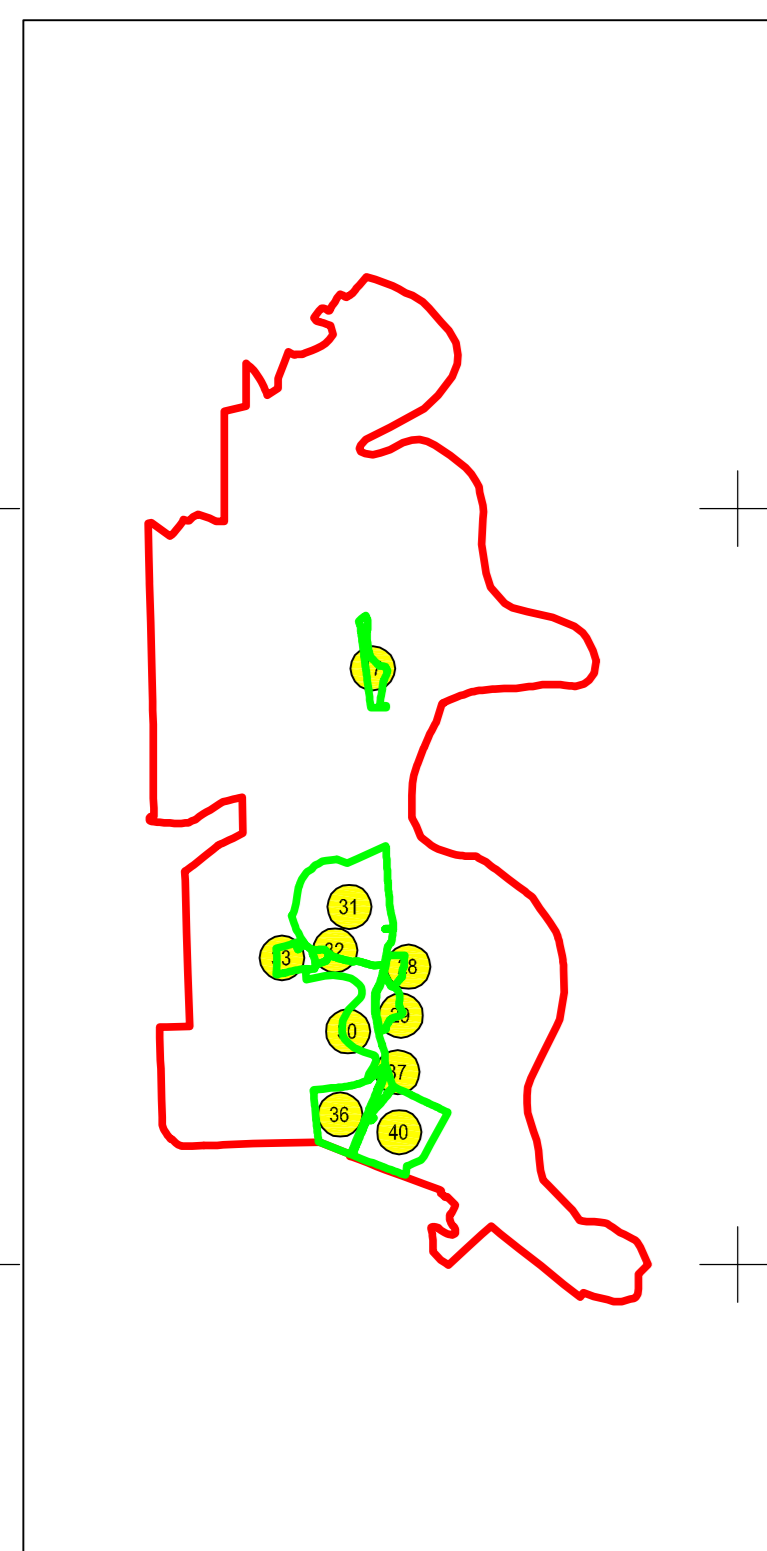

PLAN CADASTRAL
JUDEȚUL VRANCEA, UAT NĂNEȘTI, SECTOARELE CADASTRALE NR. 30,36,37,40
Scara 1:1000
Sistem de proiecție STEREO 1970

Schema de racordare a planșelor

Schiță cu dispunerea sectorului:

Legendă:

	Limită sector cadastral
	Număr sector cadastral
	Limită imobil
	ID imobil
	Limită UAT
	Limită intravilan
	Limită construcții