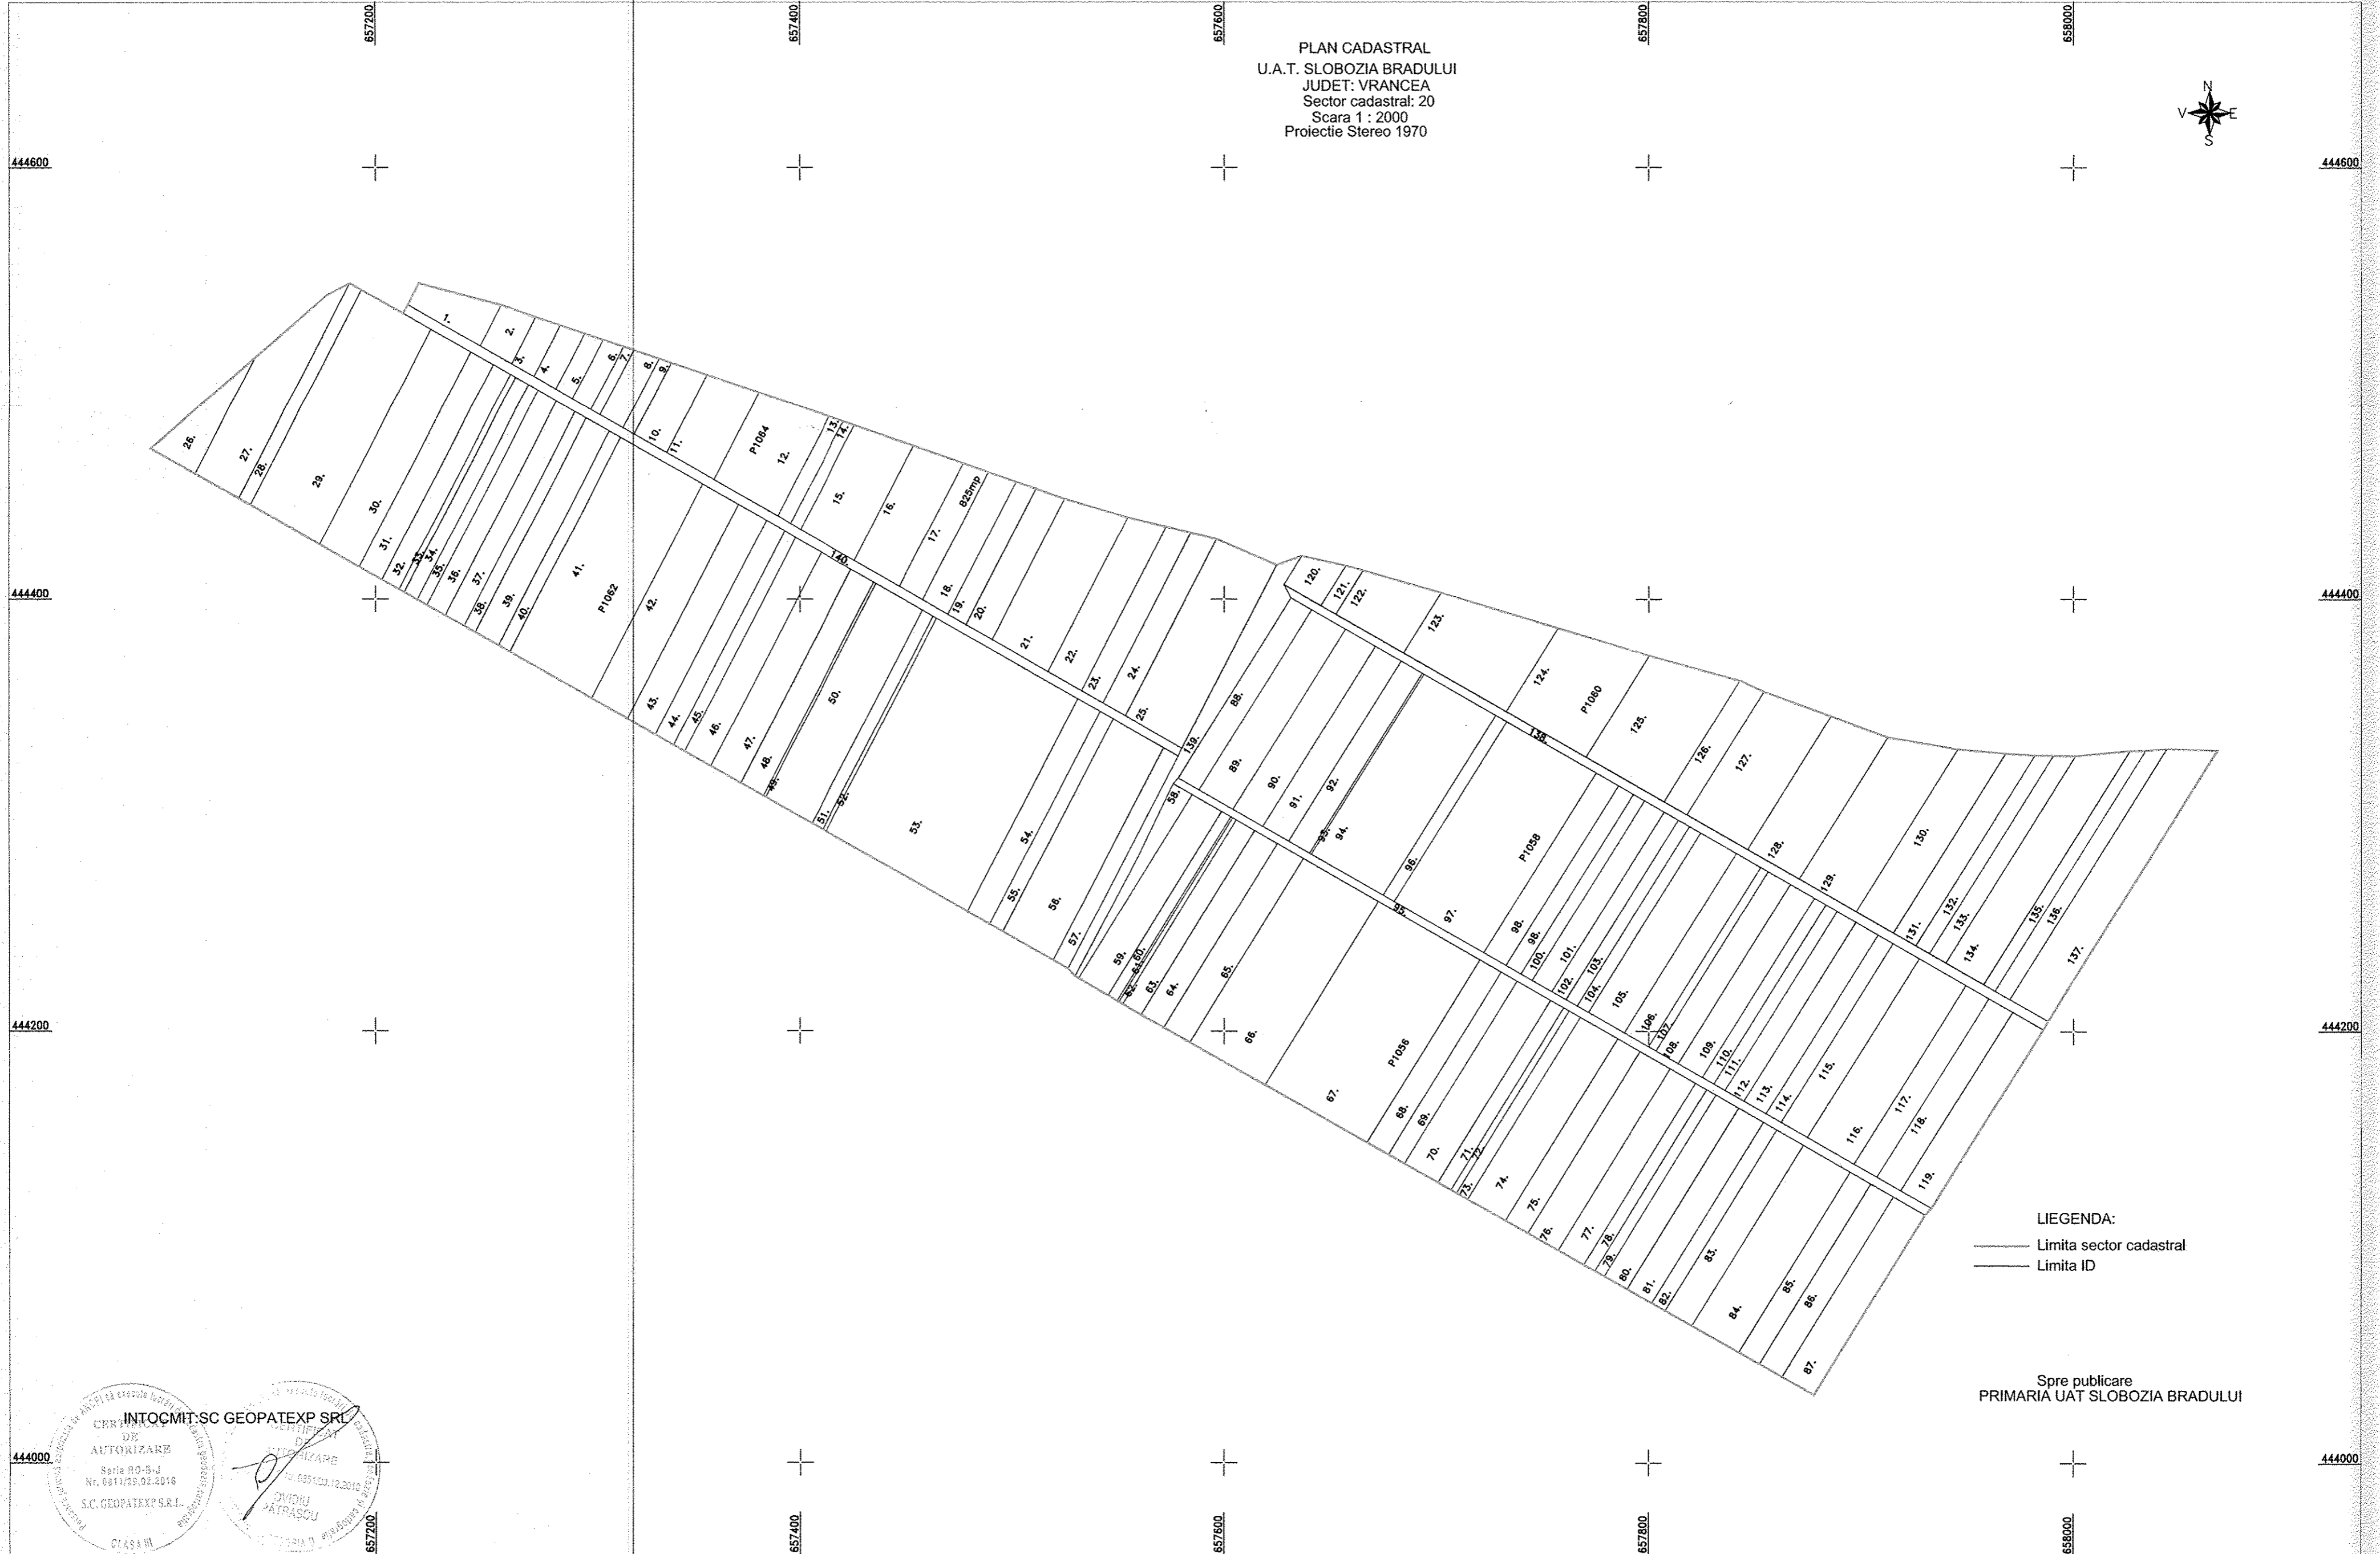

PLAN CADASTRAL
U.A.T. SLOBOZIA BRADULUI
JUDET: VRANCEA
Sector cadastral: 20
Scara 1 : 2000
Proiectie Stereo 1970

LIEGENDA:
— Limita sector cadastral
— Limita ID

Spre publicare
PRIMARIA UAT SLOBOZIA BRADULUI