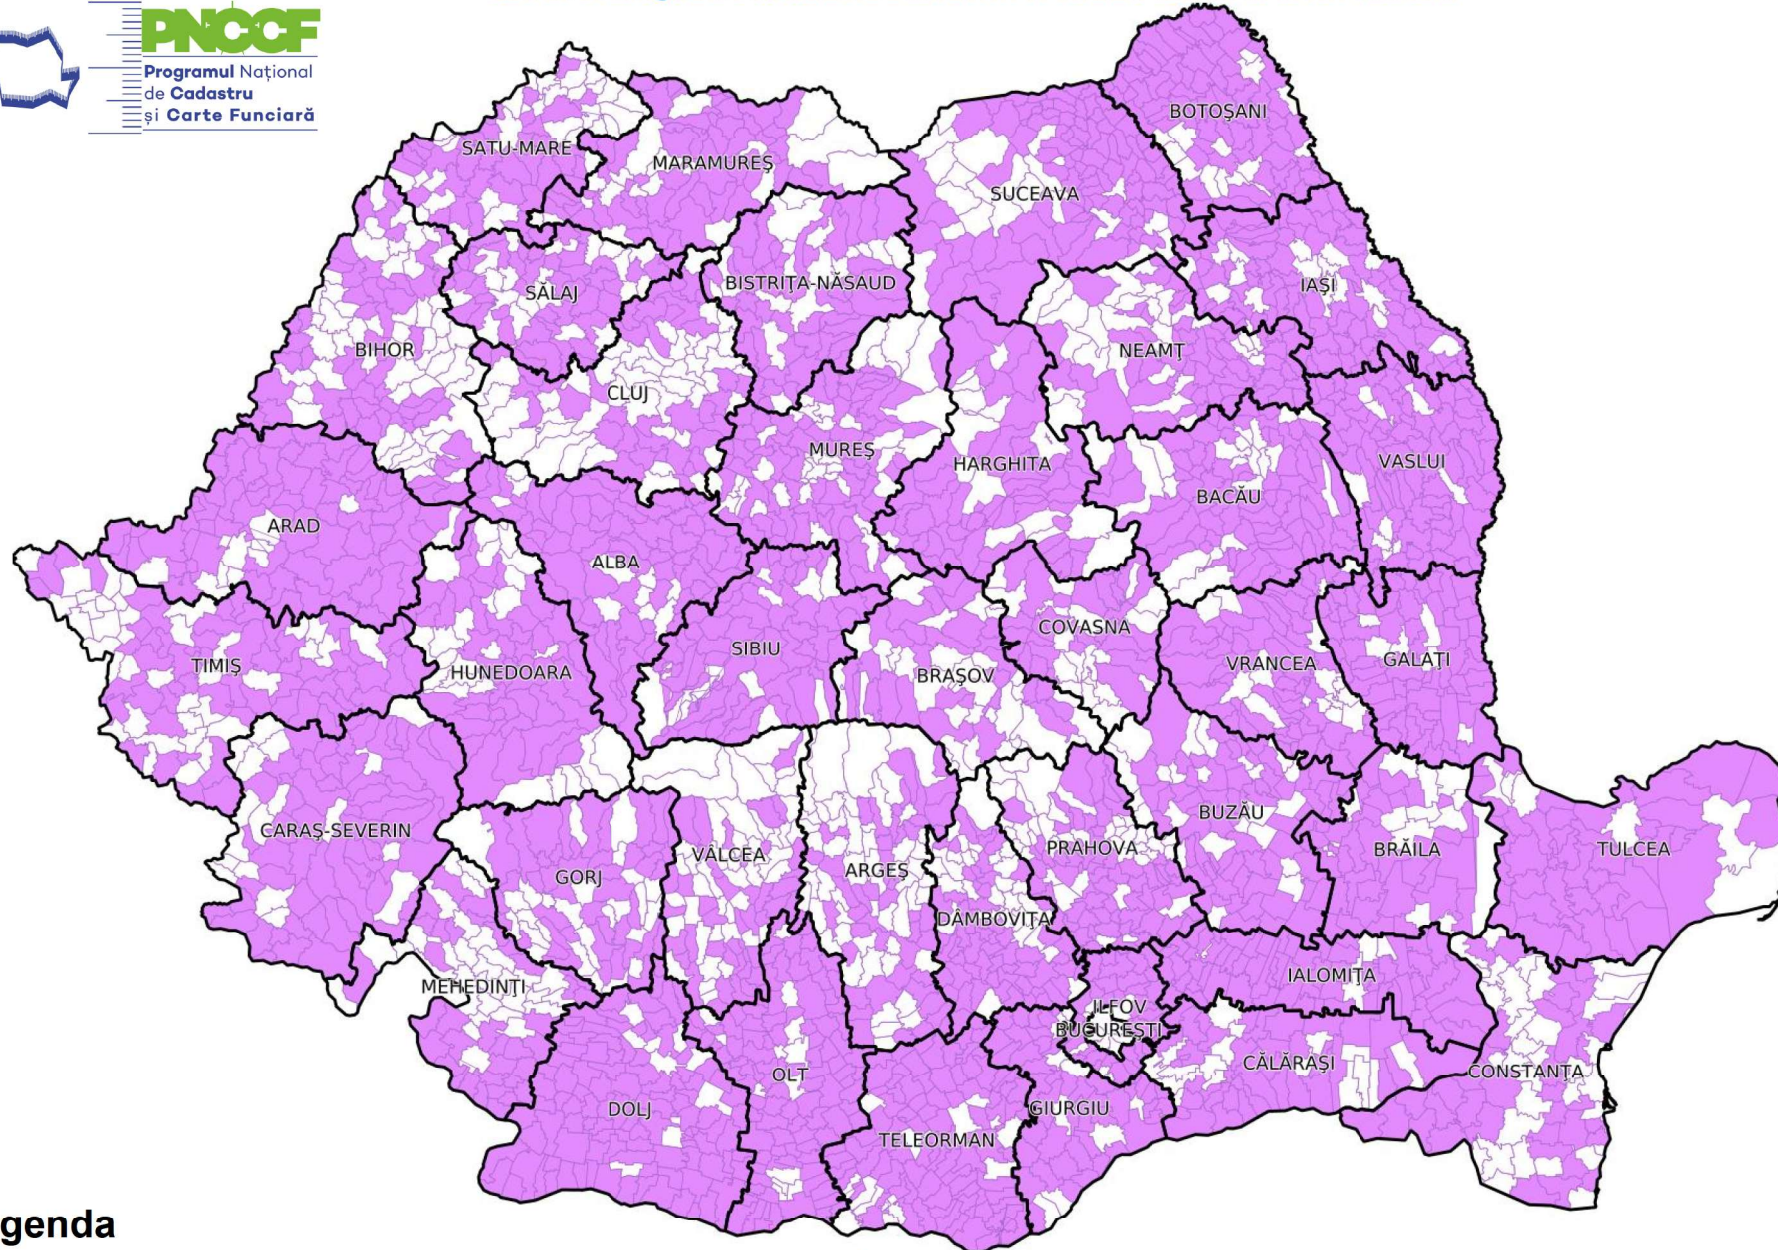

Stadiul PNCCF la 31-01-2024

- Lucrări de înregistrare sistematică a imobilelor în derulare la nivel de sector cadastral -

Legenda

UAT-uri cu lucrări de înregistrare sistematică în derulare pe sectoare cadastrale (1,802)

Sectoare cadastrale finalizate: 25,175 cu suprafața de 3,670,501 ha

Sectoare cadastrale în lucru: 21,547 cu suprafața de 2,211,169 ha