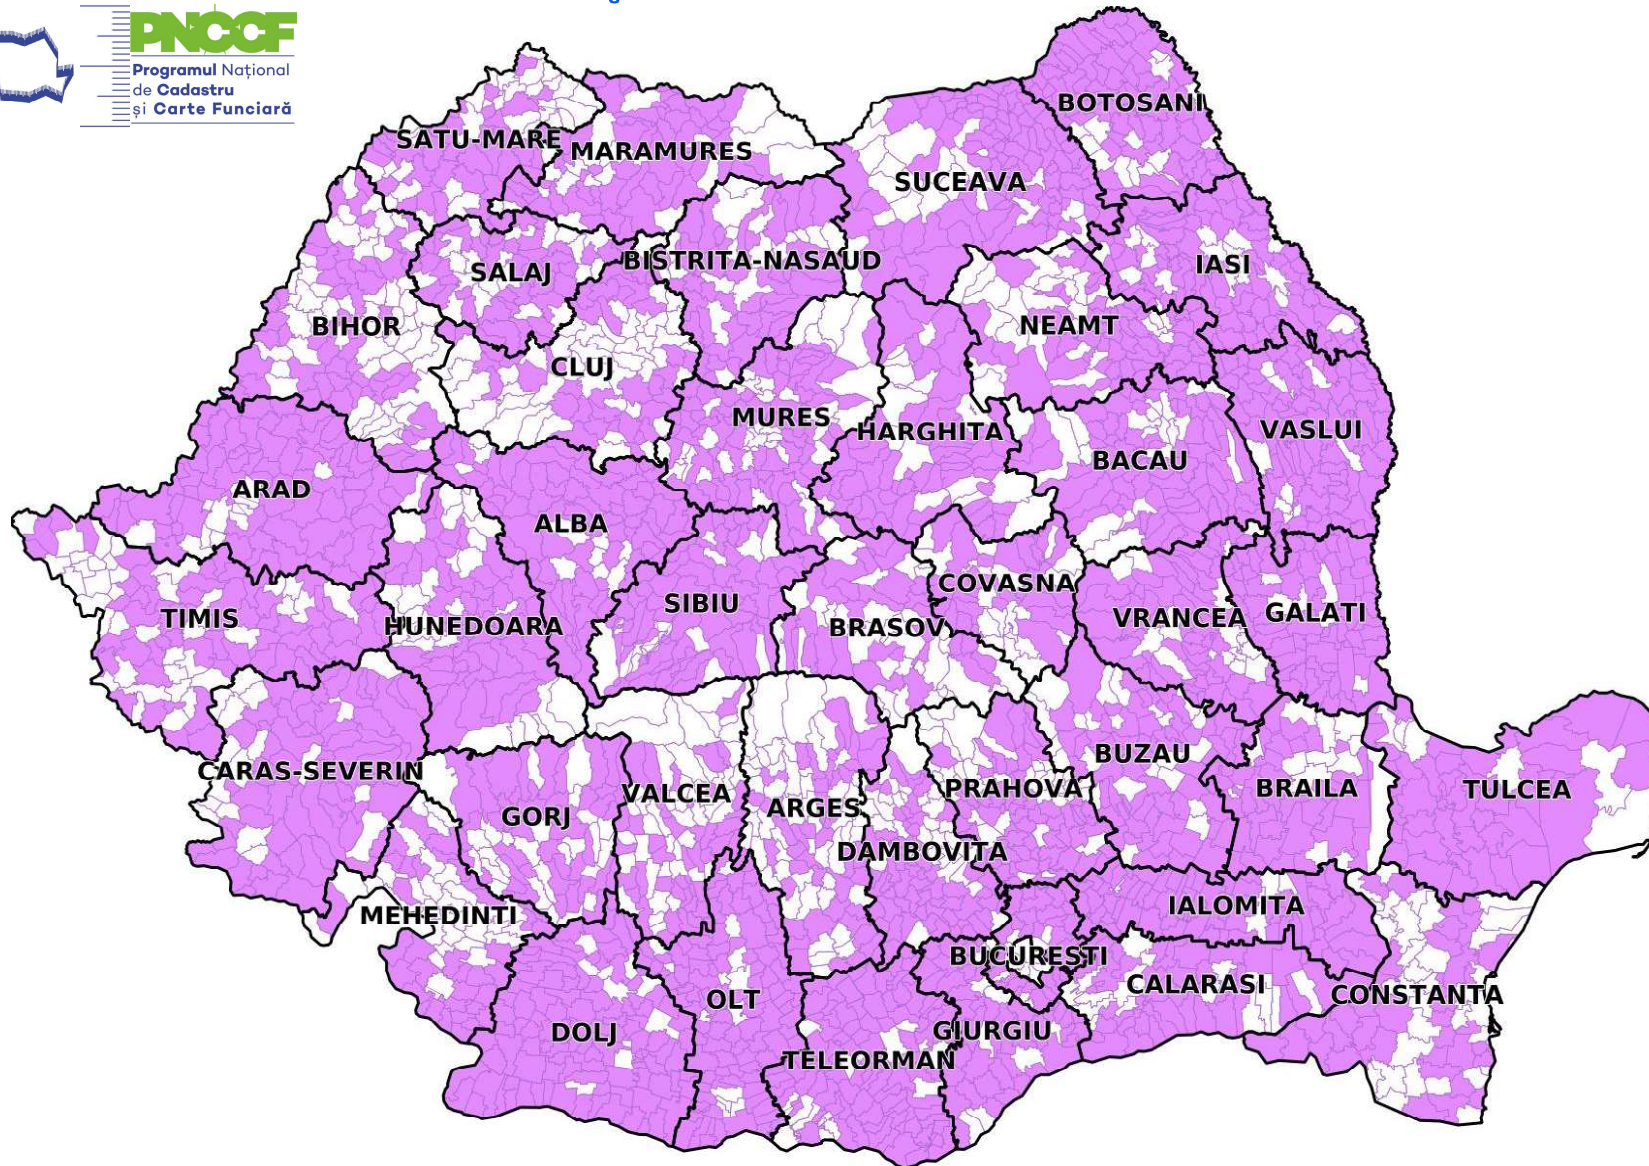

Stadiul PNCCF la 28-02-2021

- Lucrări de înregistrare sistematică a imobilelor în derulare la nivel de sector cadastral -

Legenda

 UAT-uri cu lucrări de înregistrare sistematică în derulare pe sectoare cadastrale (1,286)

Sectoare cadastrale finalizate: 13,379 cu suprafața de 2,020,267 ha

Sectoare cadastrale în lucru: 11,506 cu suprafața de 1,395,023 ha