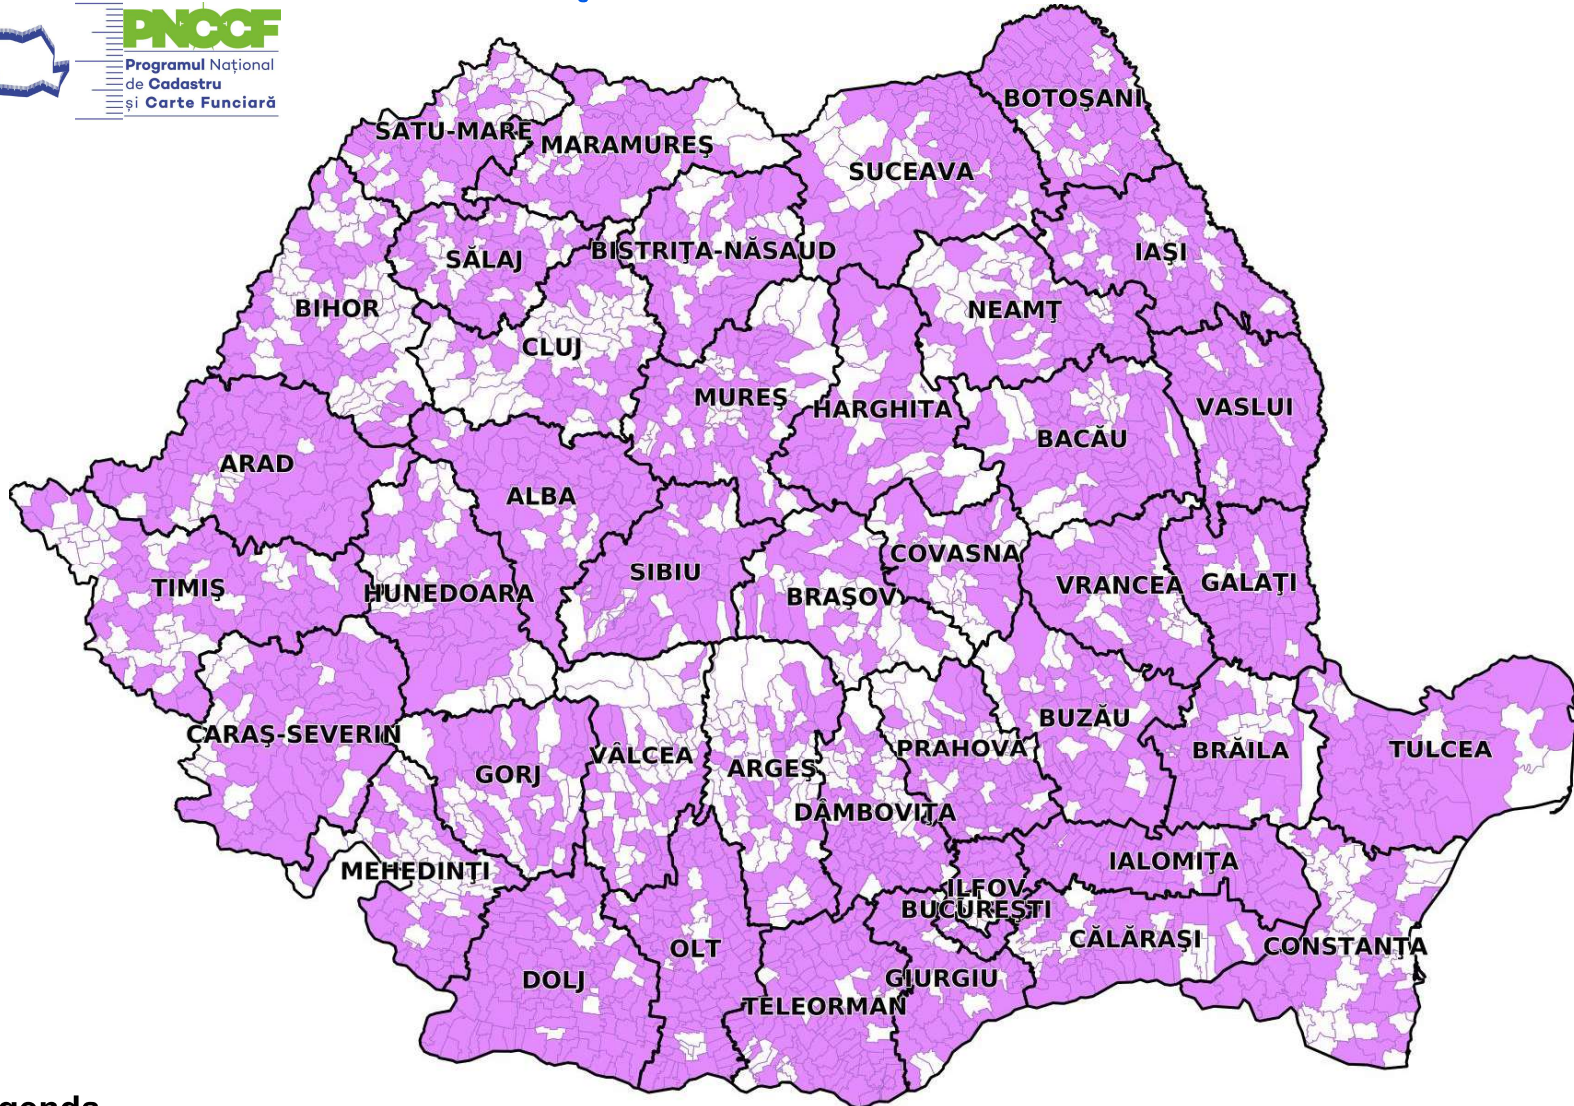

Stadiul PNCCF la 31-10-2021

- Lucrări de înregistrare sistematică a imobilelor în derulare la nivel de sector cadastral -

Legenda

UAT-uri cu lucrări de înregistrare sistematică în derulare pe sectoare cadastrale (1,142)

Sectoare cadastrale finalizate: 17,192 cu suprafața de 2,515,554 ha

Sectoare cadastrale în lucru: 7,991 cu suprafața de 1,023,243 ha