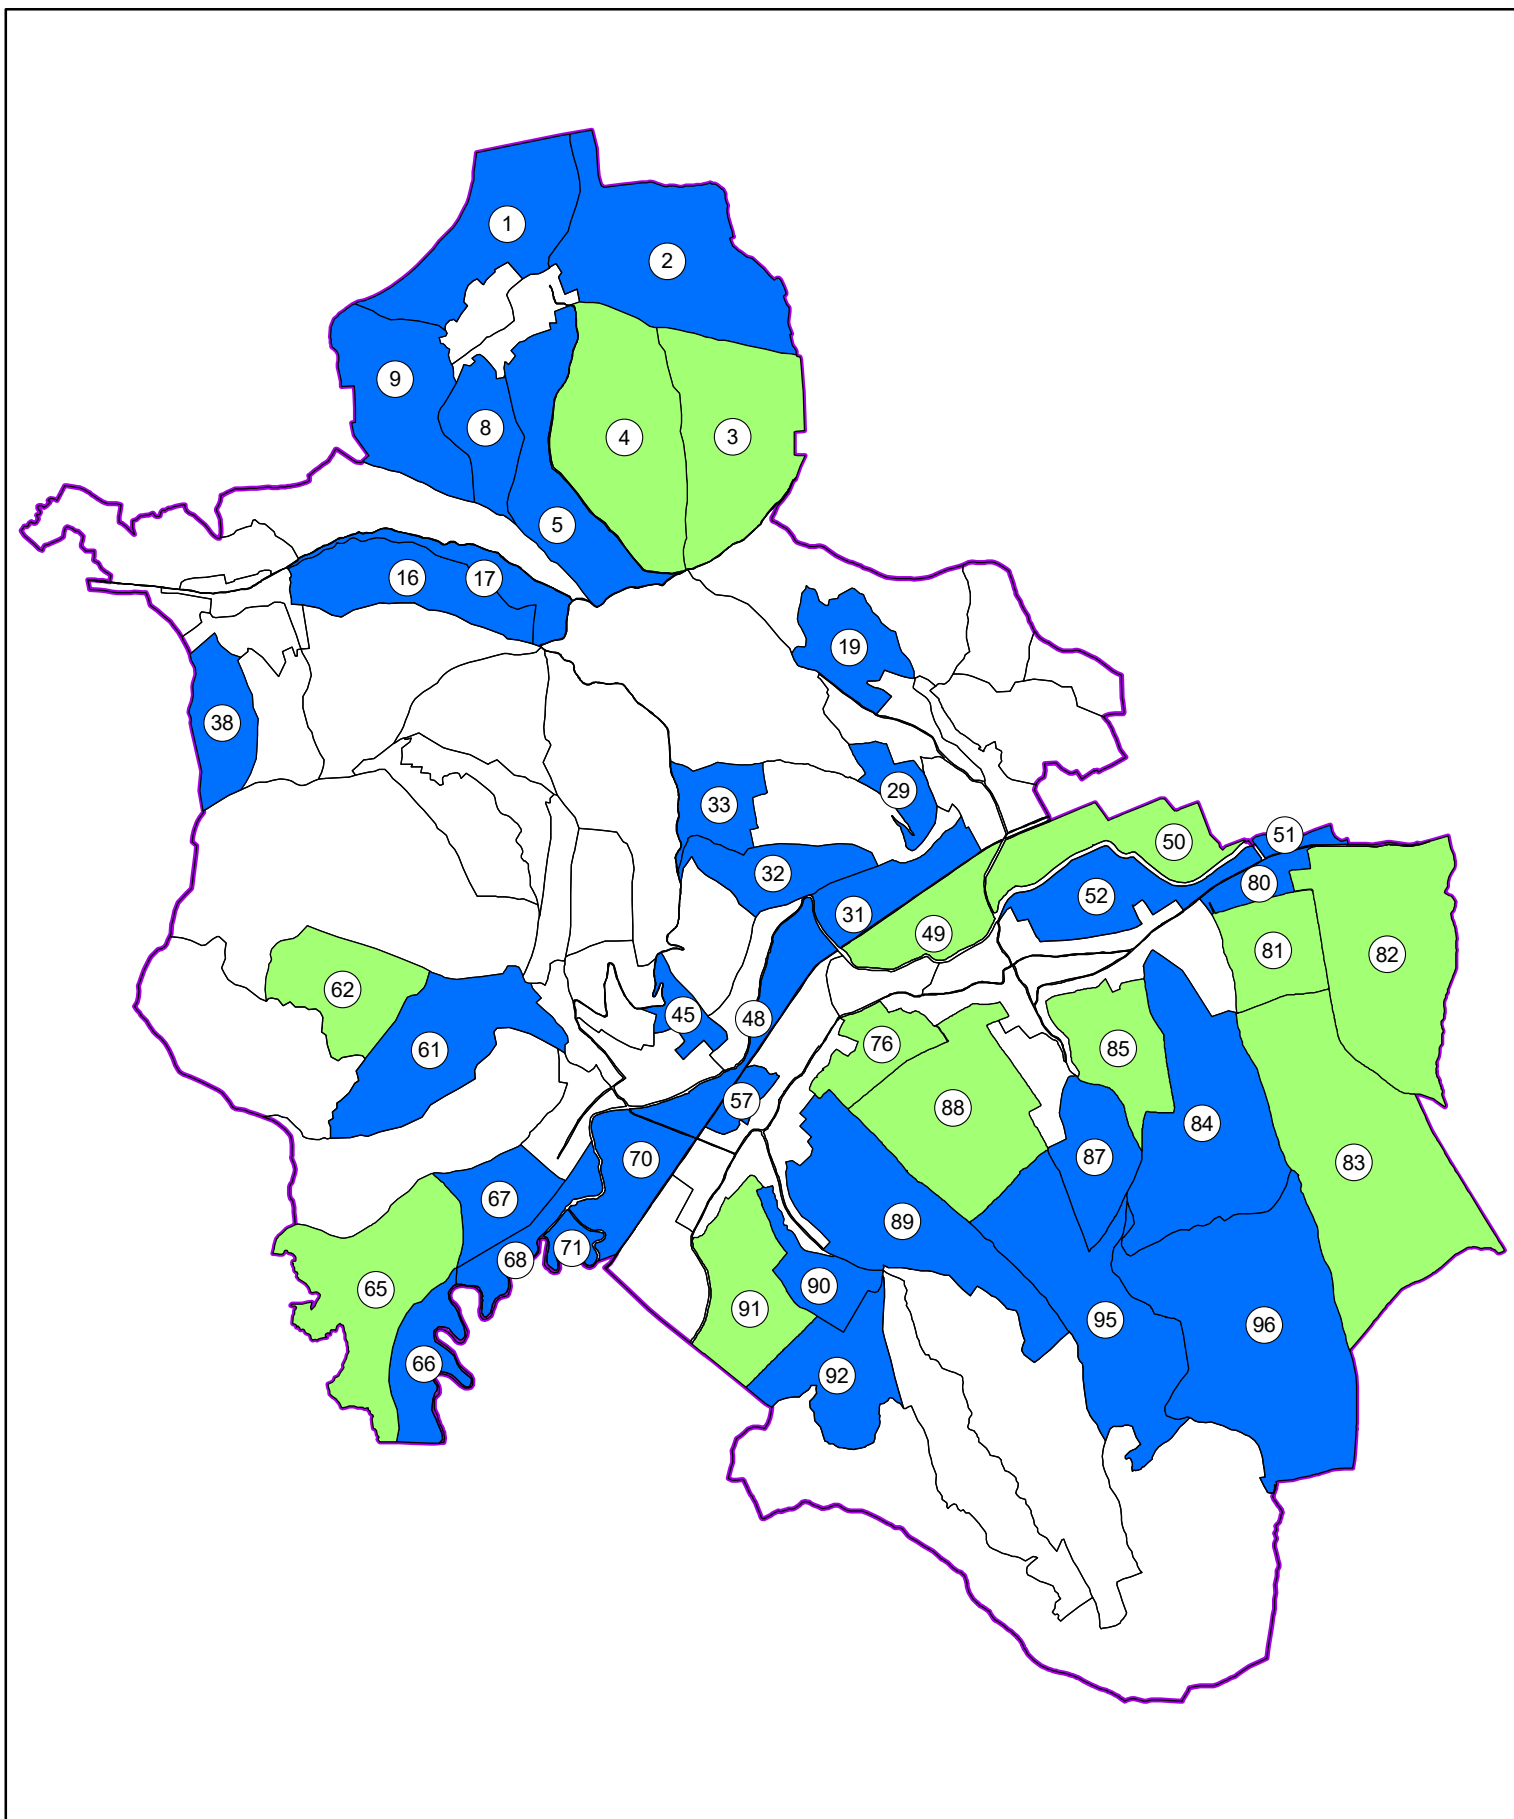

Stadiul lucrărilor de înregistrare sistematică pe sectoare cadastrale  
Județul MUREȘ  
UAT: ADĂMUȘ

Legendă

- |  |  |
|--|--|
|  Sectoare cadastrale finalizate |  Sectoare cadastrale necontractate |
|  Sectoare cadastrale în lucru   |  Limita UAT                        |

07.10.2020