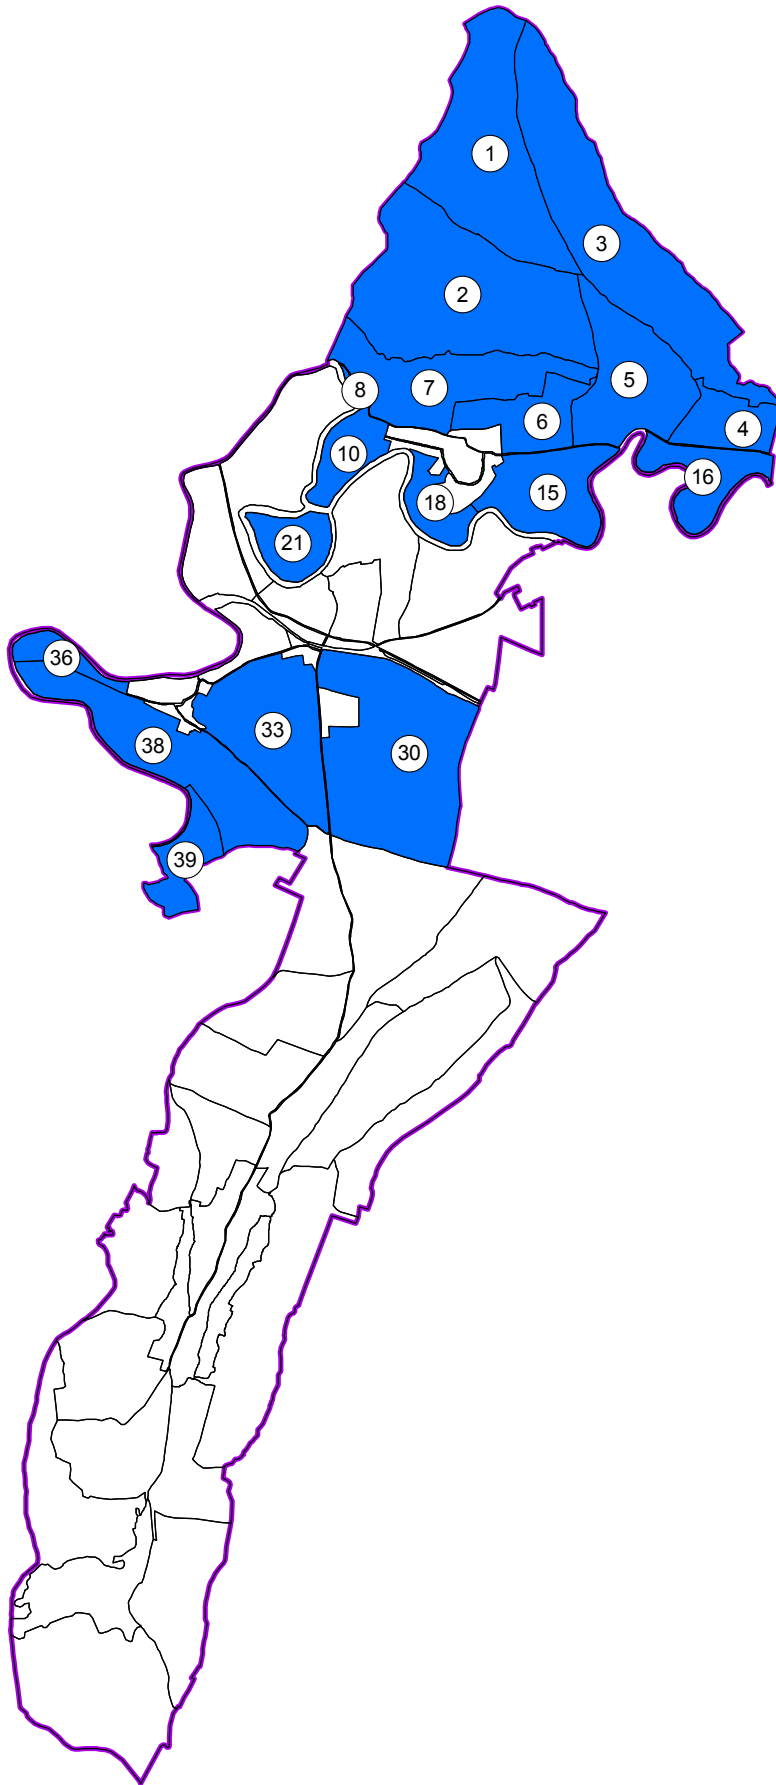

Stadiul lucrărilor de înregistrare sistematică pe sectoare cadastrale
Județul MUREȘ
UAT: CUCI

Legendă

- | | |
|--|--|
|  Sectoare cadastrale finalizate |  Sectoare cadastrale necontractate |
|  Sectoare cadastrale în lucru |  Limita UAT |