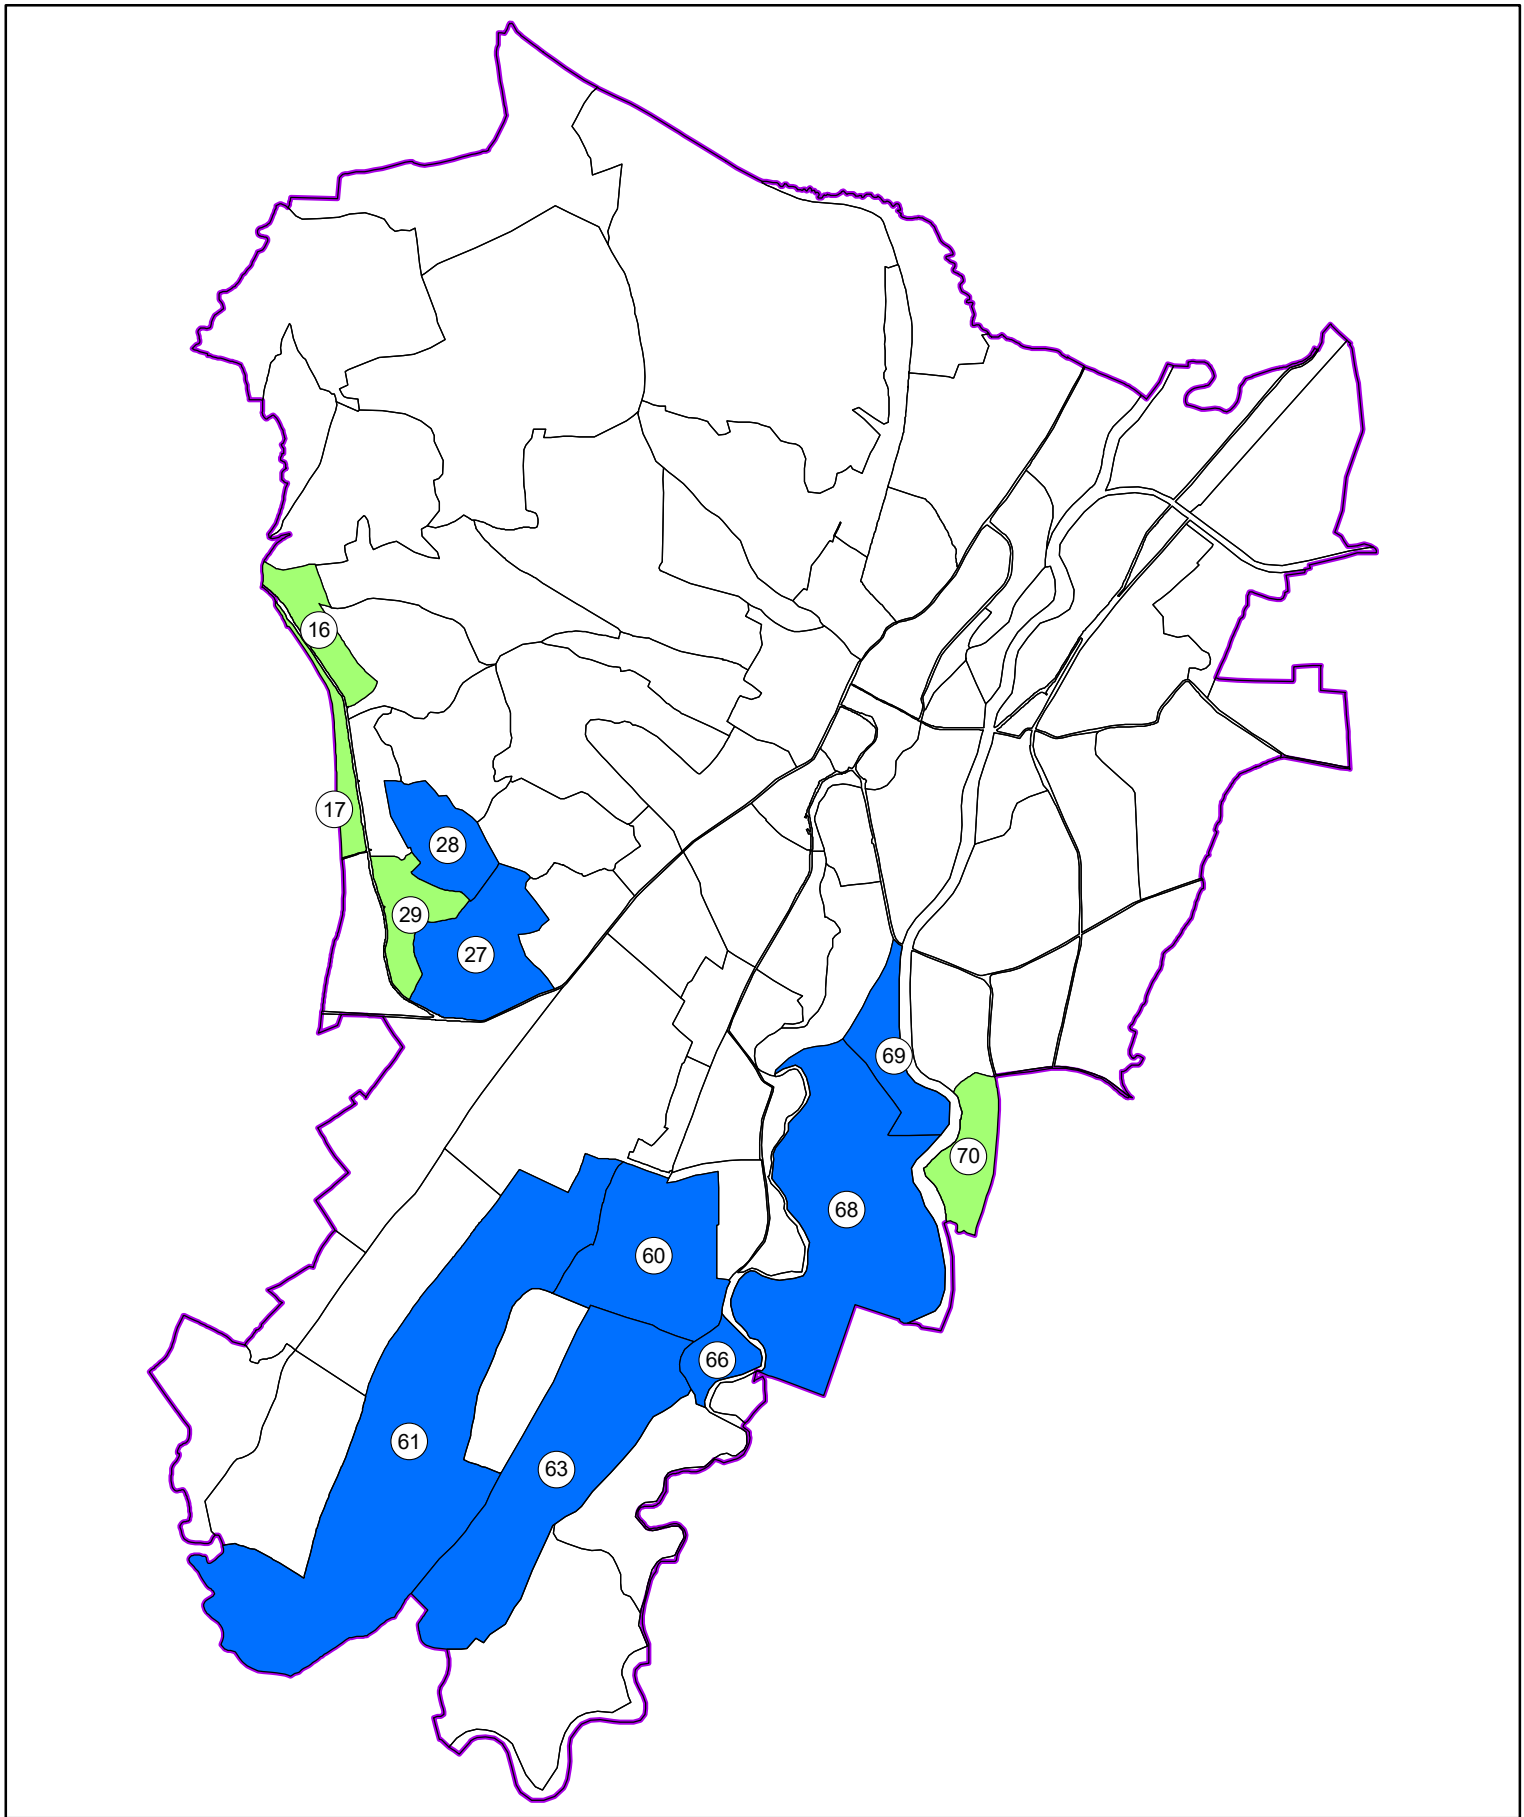

Stadiul lucrărilor de înregistrare sistematică pe sectoare cadastrale
Județul MUREȘ
UAT: REGHIN

Legendă

- | | |
|--|--|
|  Sectoare cadastrale finalizate |  Sectoare cadastrale necontractate |
|  Sectoare cadastrale în lucru |  Limita UAT |

10.09.2020