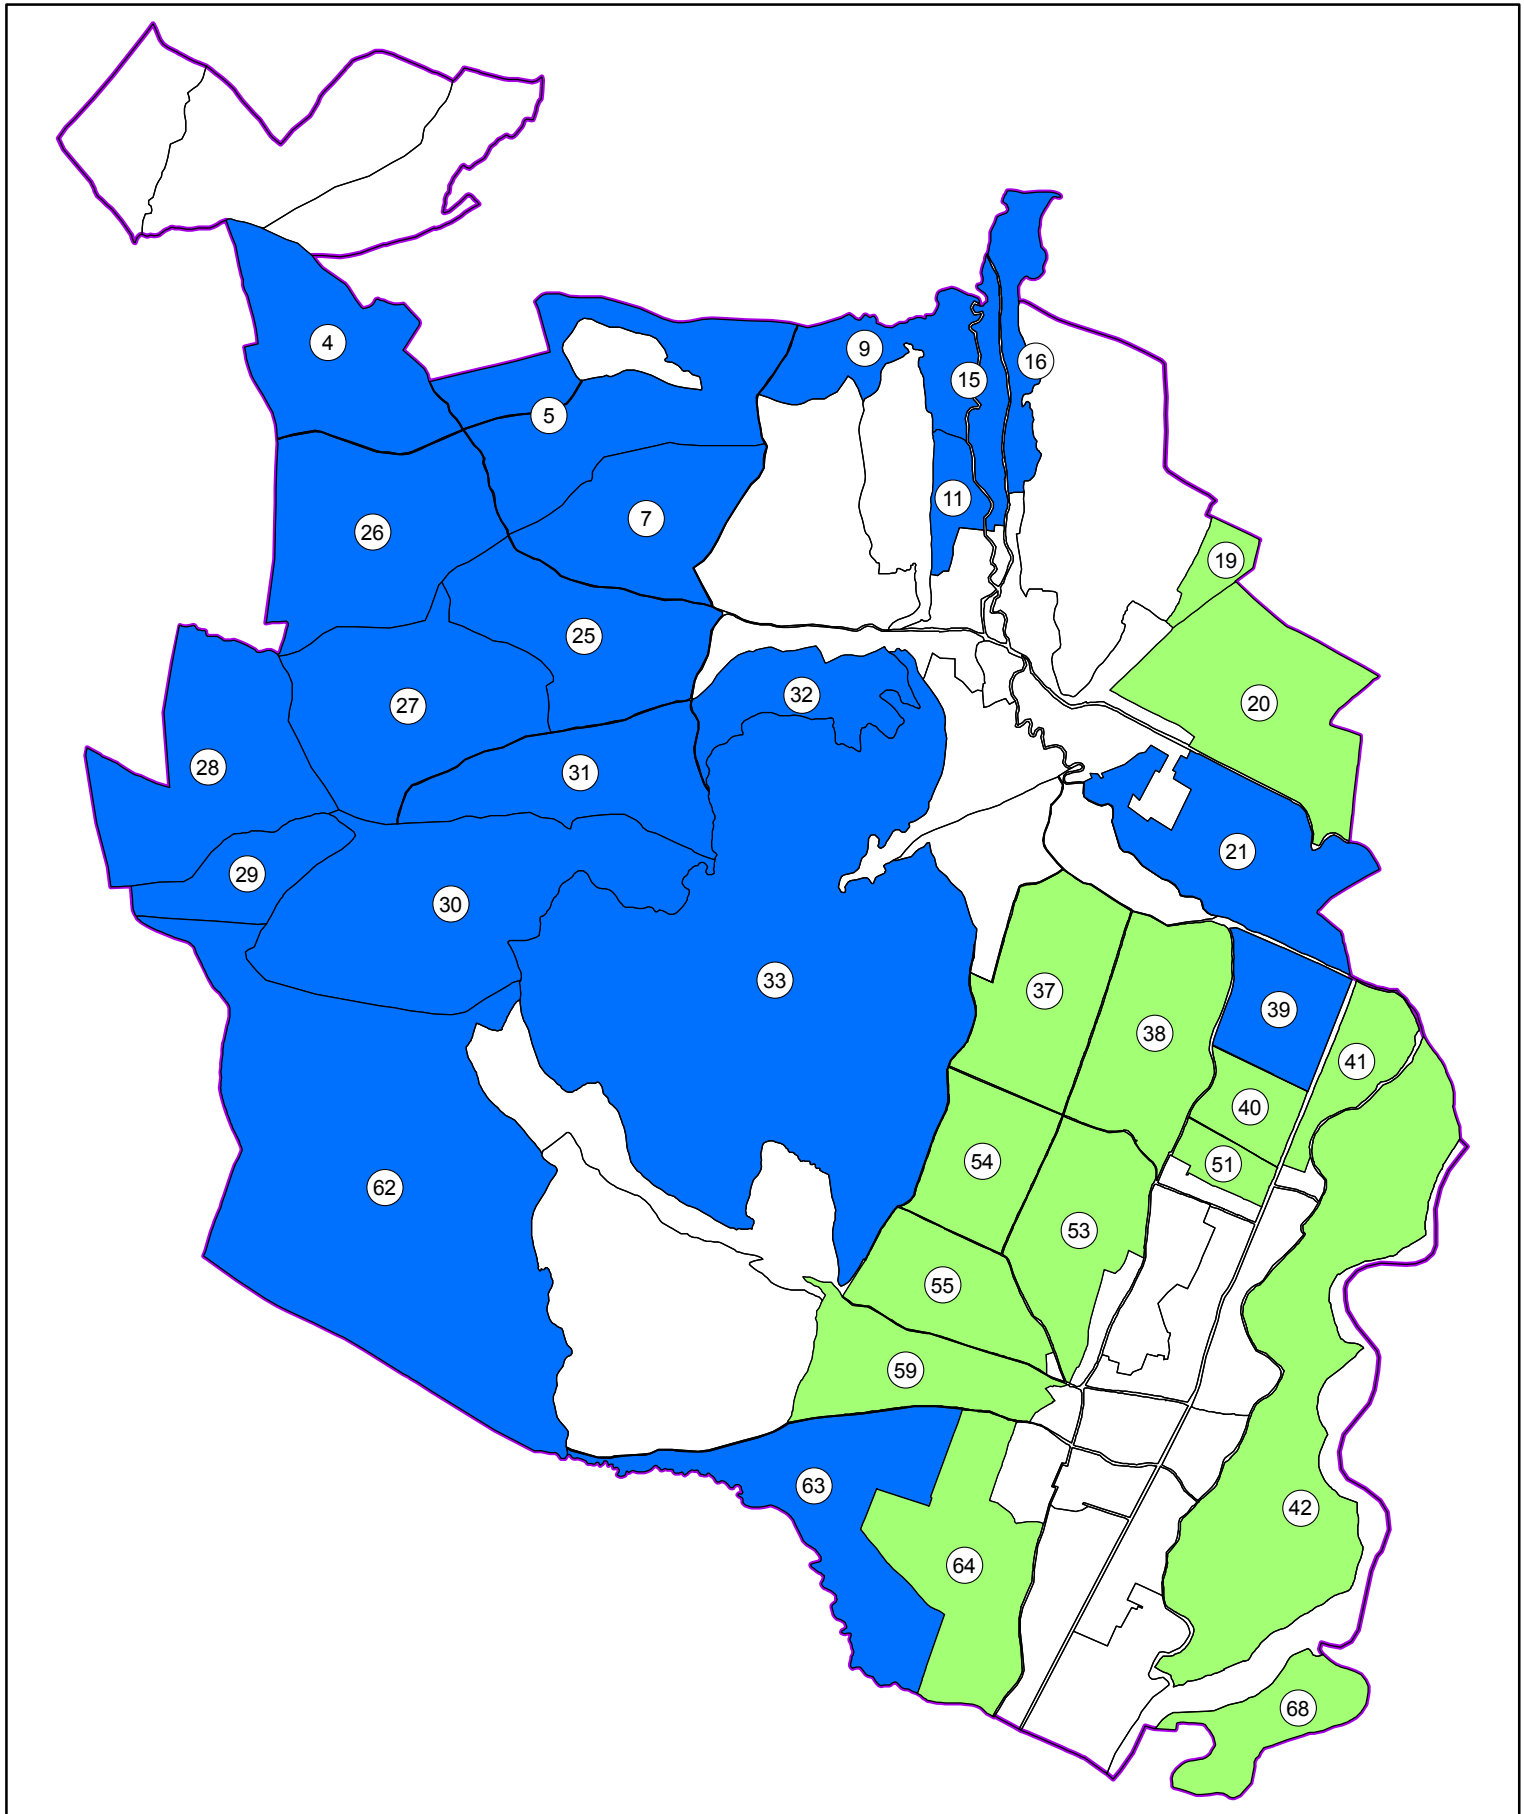

Stadiul lucrărilor de înregistrare sistematică pe sectoare cadastrale
Județul MUREȘ
UAT: SUSENI

Legendă

- | | |
|--|--|
|  Sectoare cadastrale finalizate |  Sectoare cadastrale necontractate |
|  Sectoare cadastrale în lucru |  Limita UAT |

22.07.2020