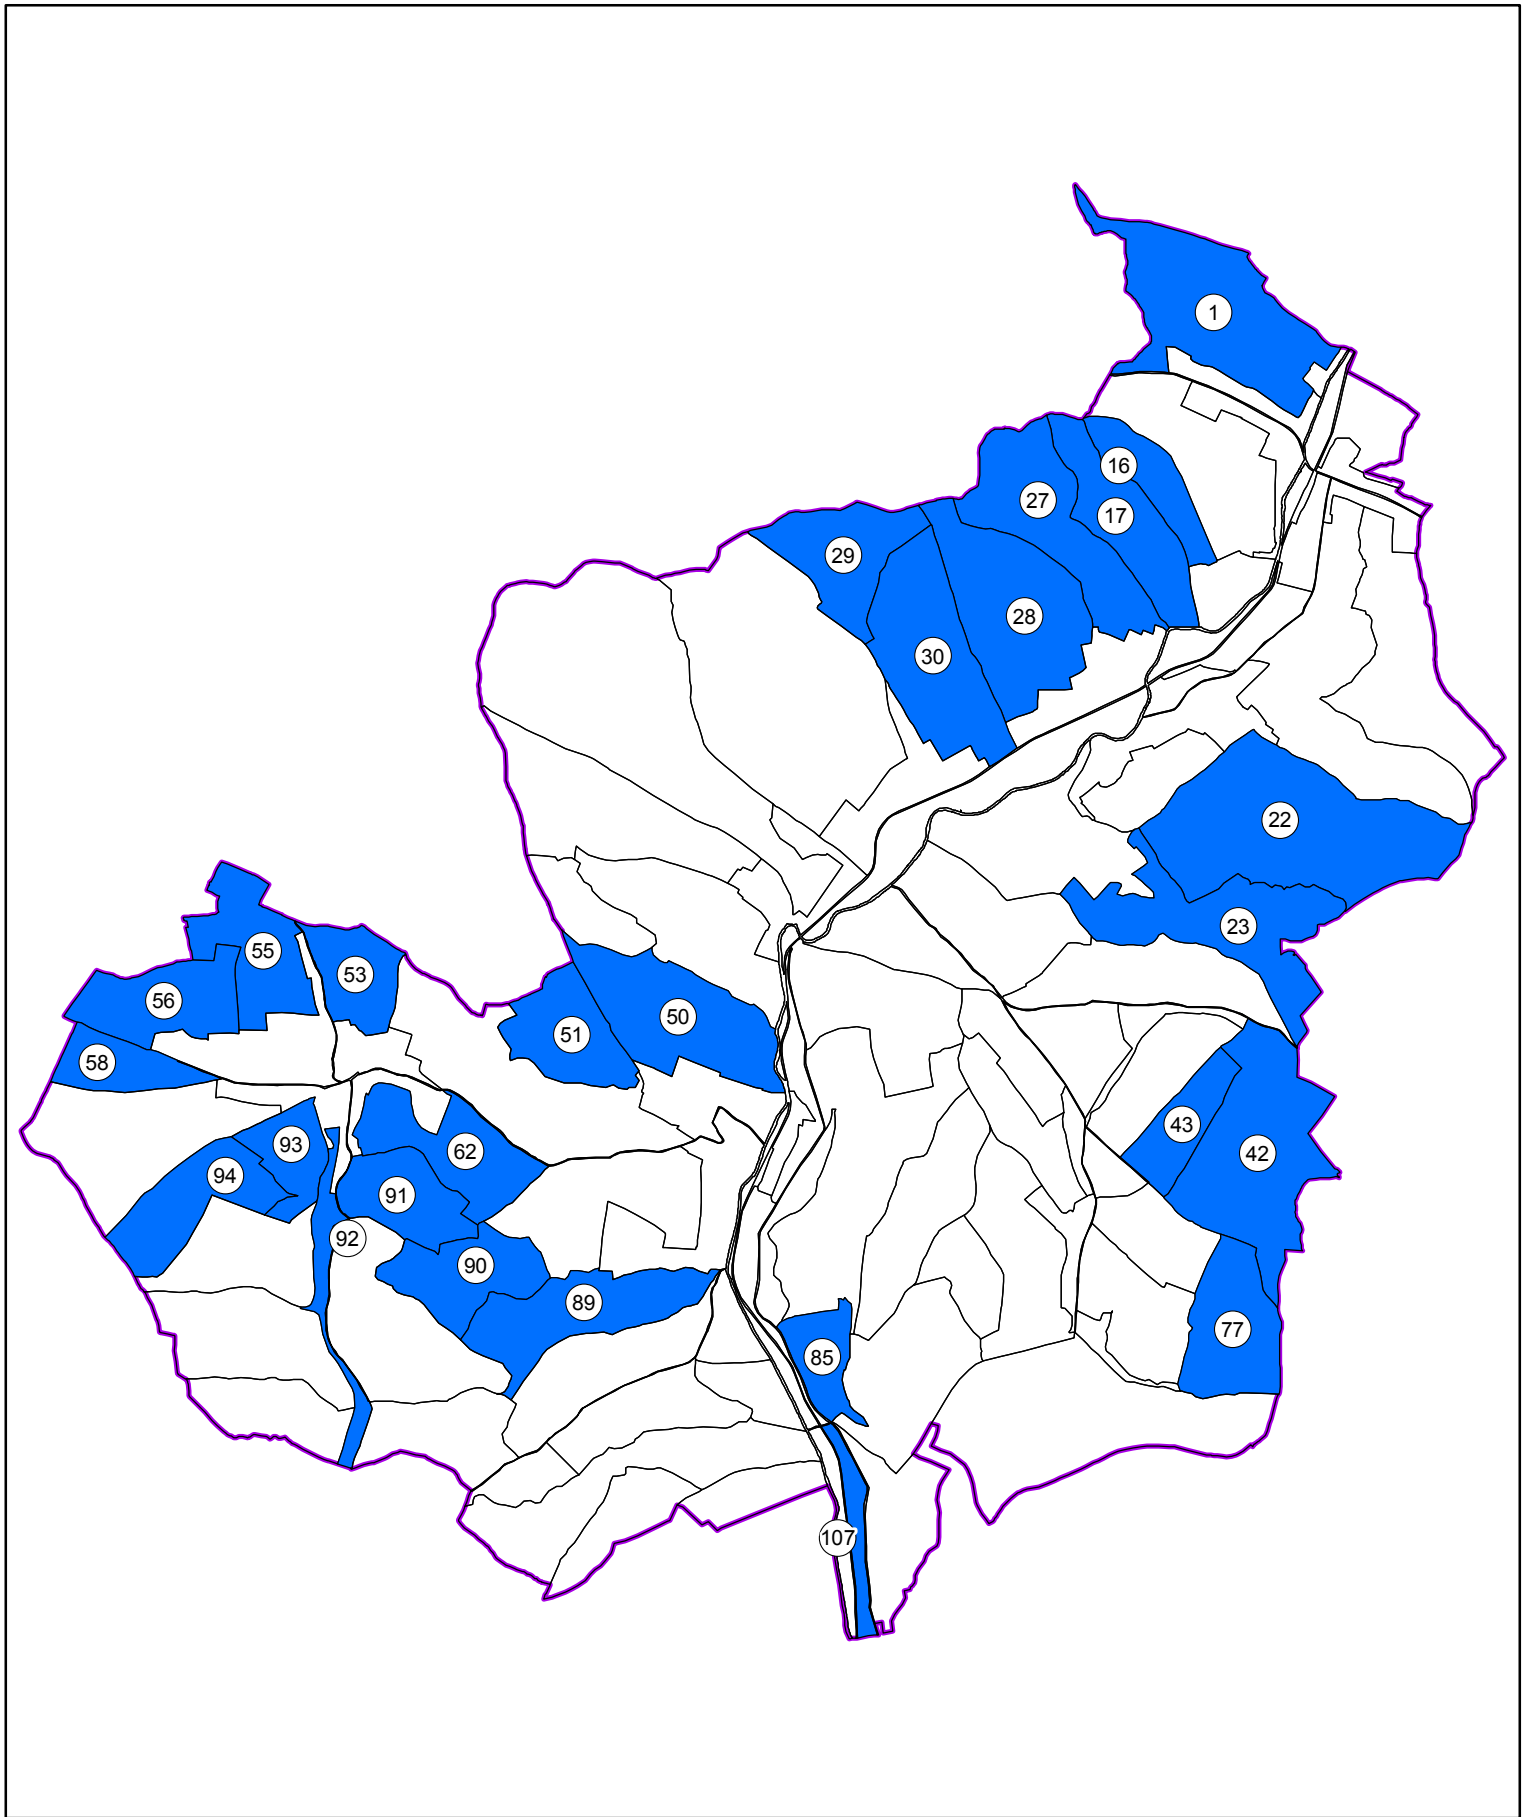

Stadiul lucrărilor de înregistrare sistematică pe sectoare cadastrale
Județul MUREȘ
UAT: SARMAȘU

Legendă

- | | |
|--|--|
|  Sectoare cadastrale finalizate |  Sectoare cadastrale necontractate |
|  Sectoare cadastrale în lucru |  Limita UAT |