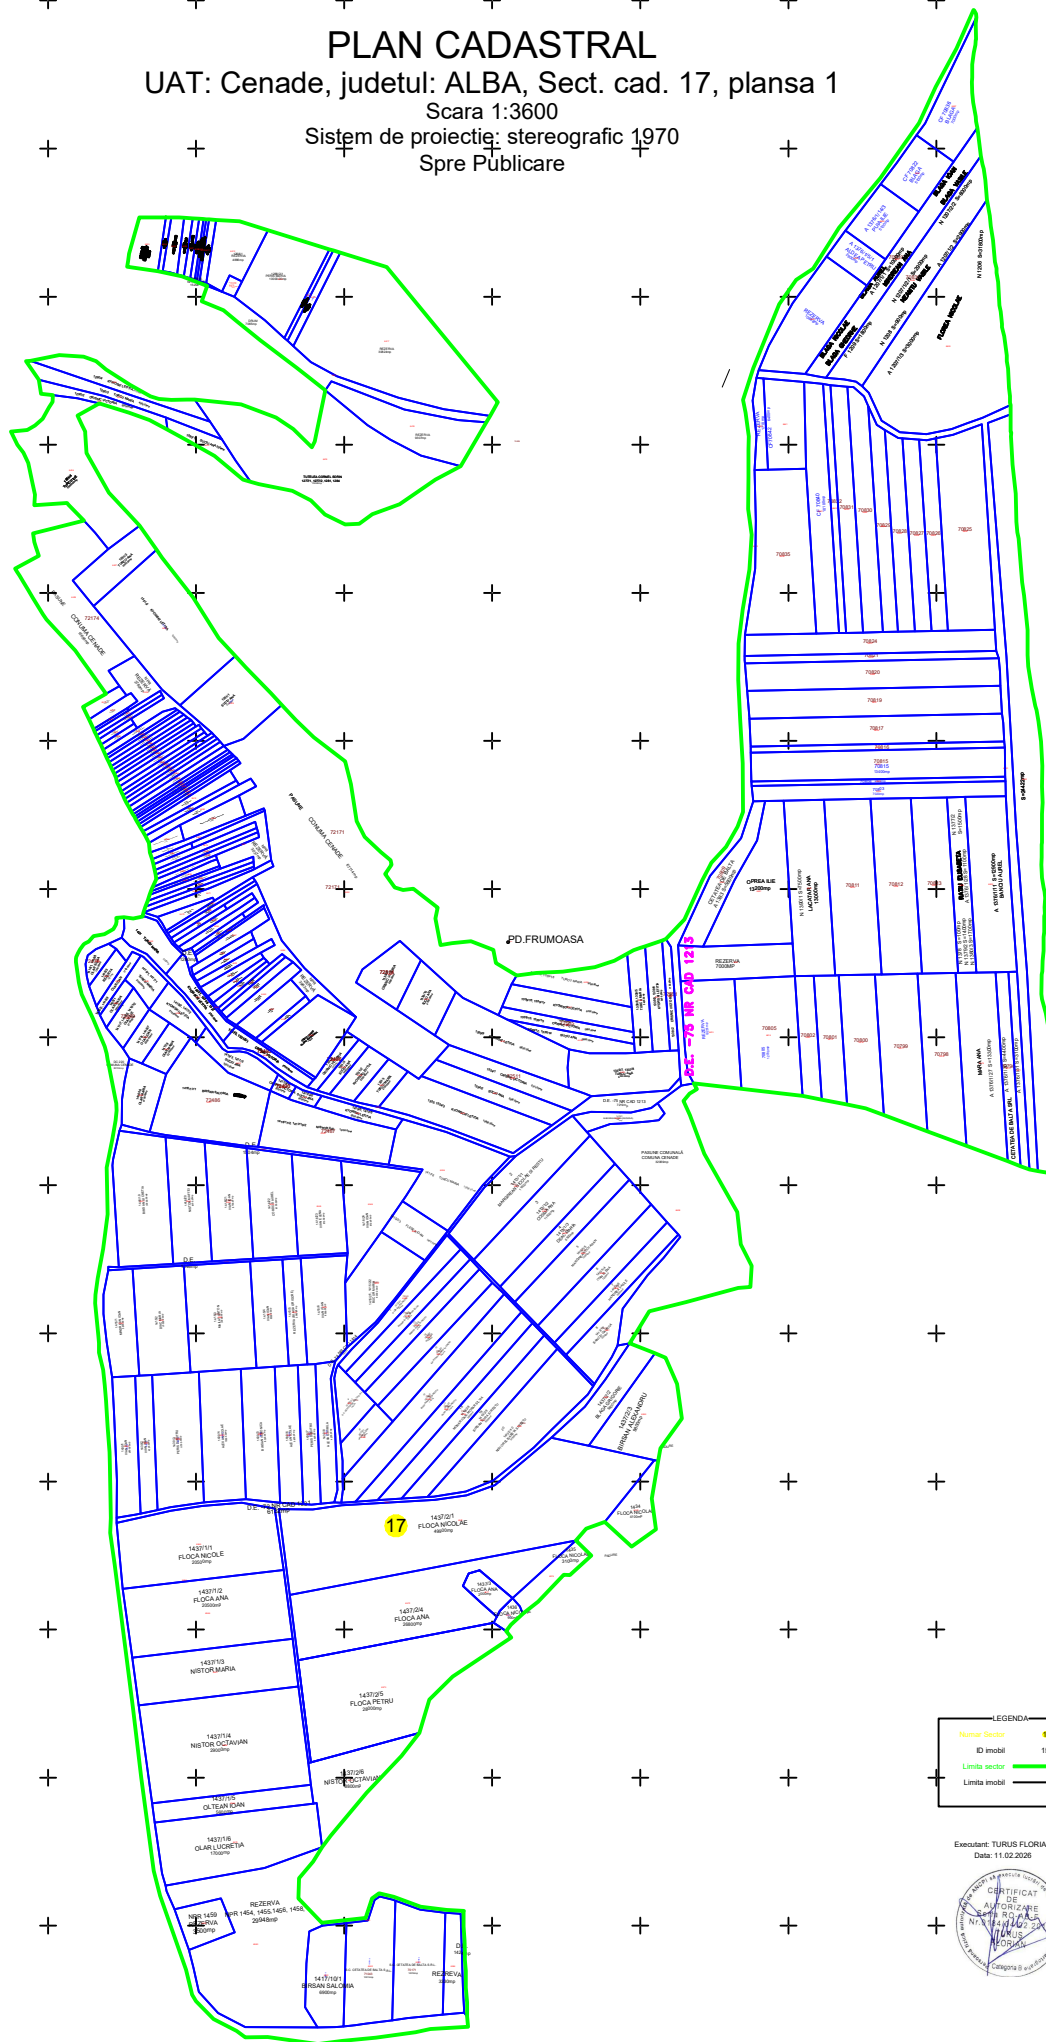

PLAN CADASTRAL

UAT: Cenade, judetul: ALBA, Sect. cad. 17, plansa 1

Scara 1:3600

Sistem de proiectie: stereografic 1970

Spre Publicare

LEGENDA

Numar Sector	17
ID mobil	15
Limita sector	(Green line)
Limita mobil	(Blue line)

Executant: TURUS FLORIAN
Data: 11.02.2006