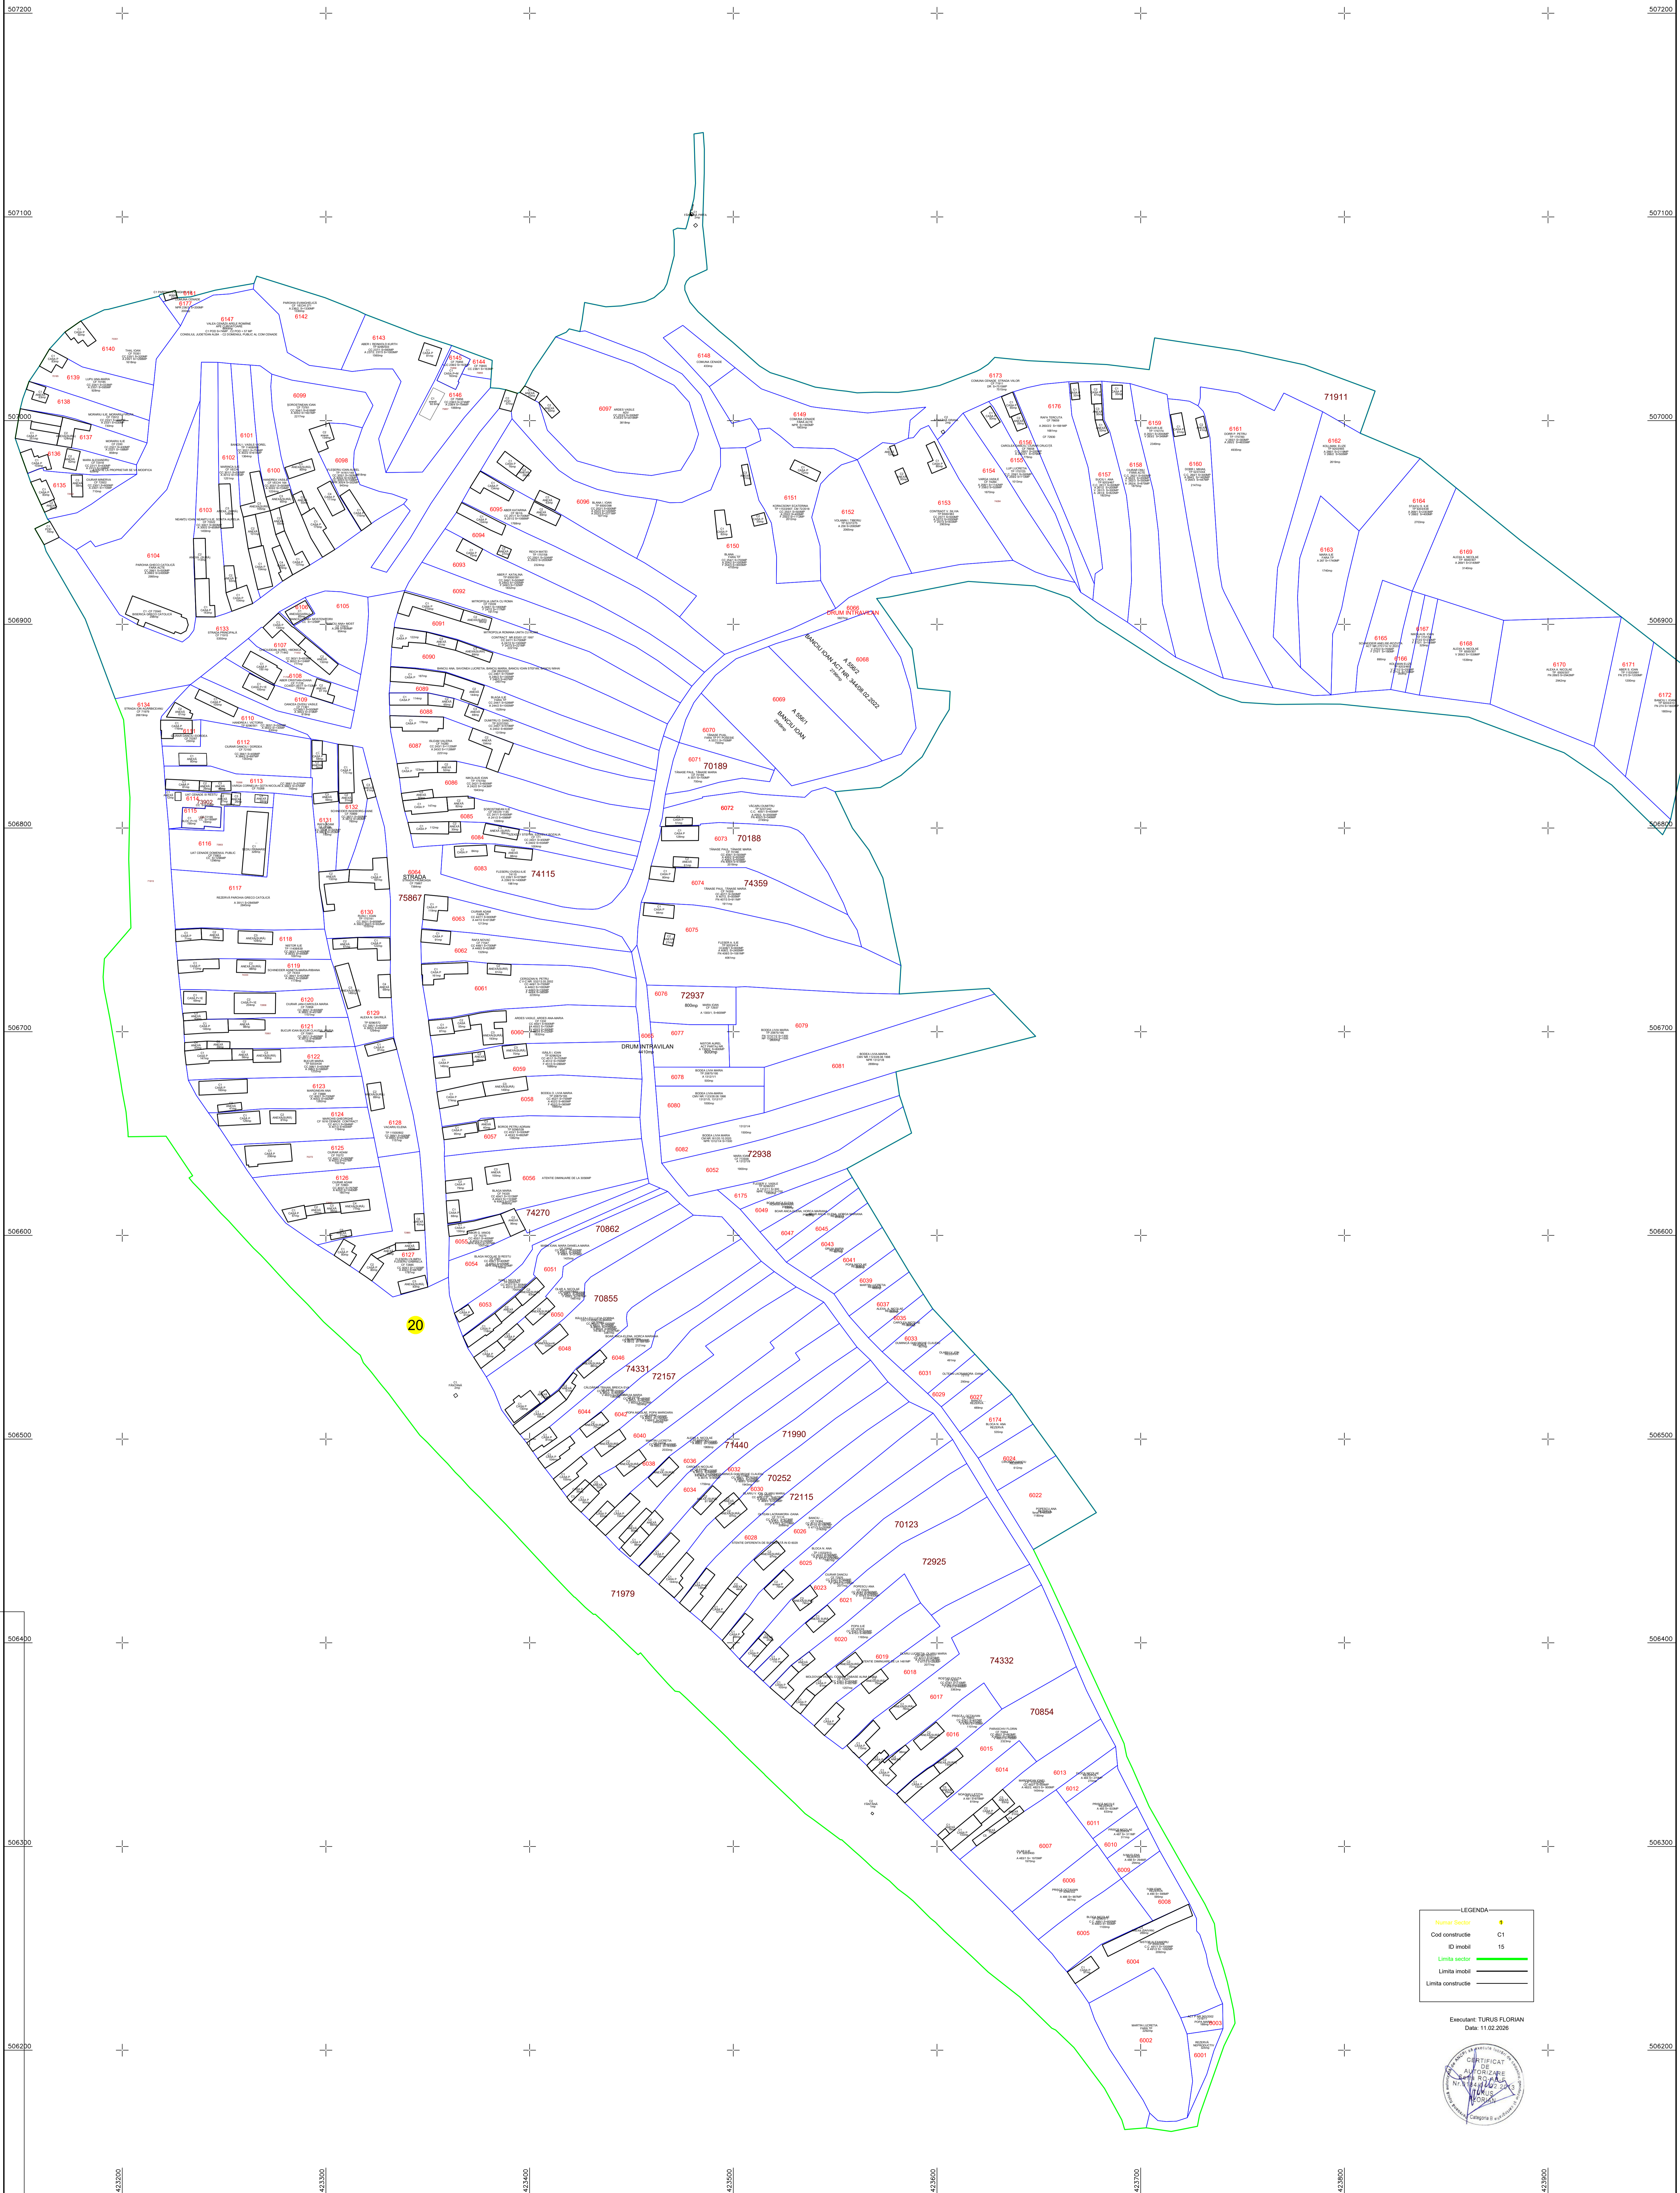

PLAN CADASTRAL
UAT: Cenade, judetul: ALBA, Sect. cad. 20, plansa 1
Scara 1:1000
Sistem de proiectie: stereografic 1970
Spre Publicare

LEGENDA

Numar Sector	61
Cod constructie	C1
ID imobil	15
Limba sector	—
Limba imobil	—
Limba constructie	—

Executant: TURLUS FLORIAN
Data: 11.02.2028