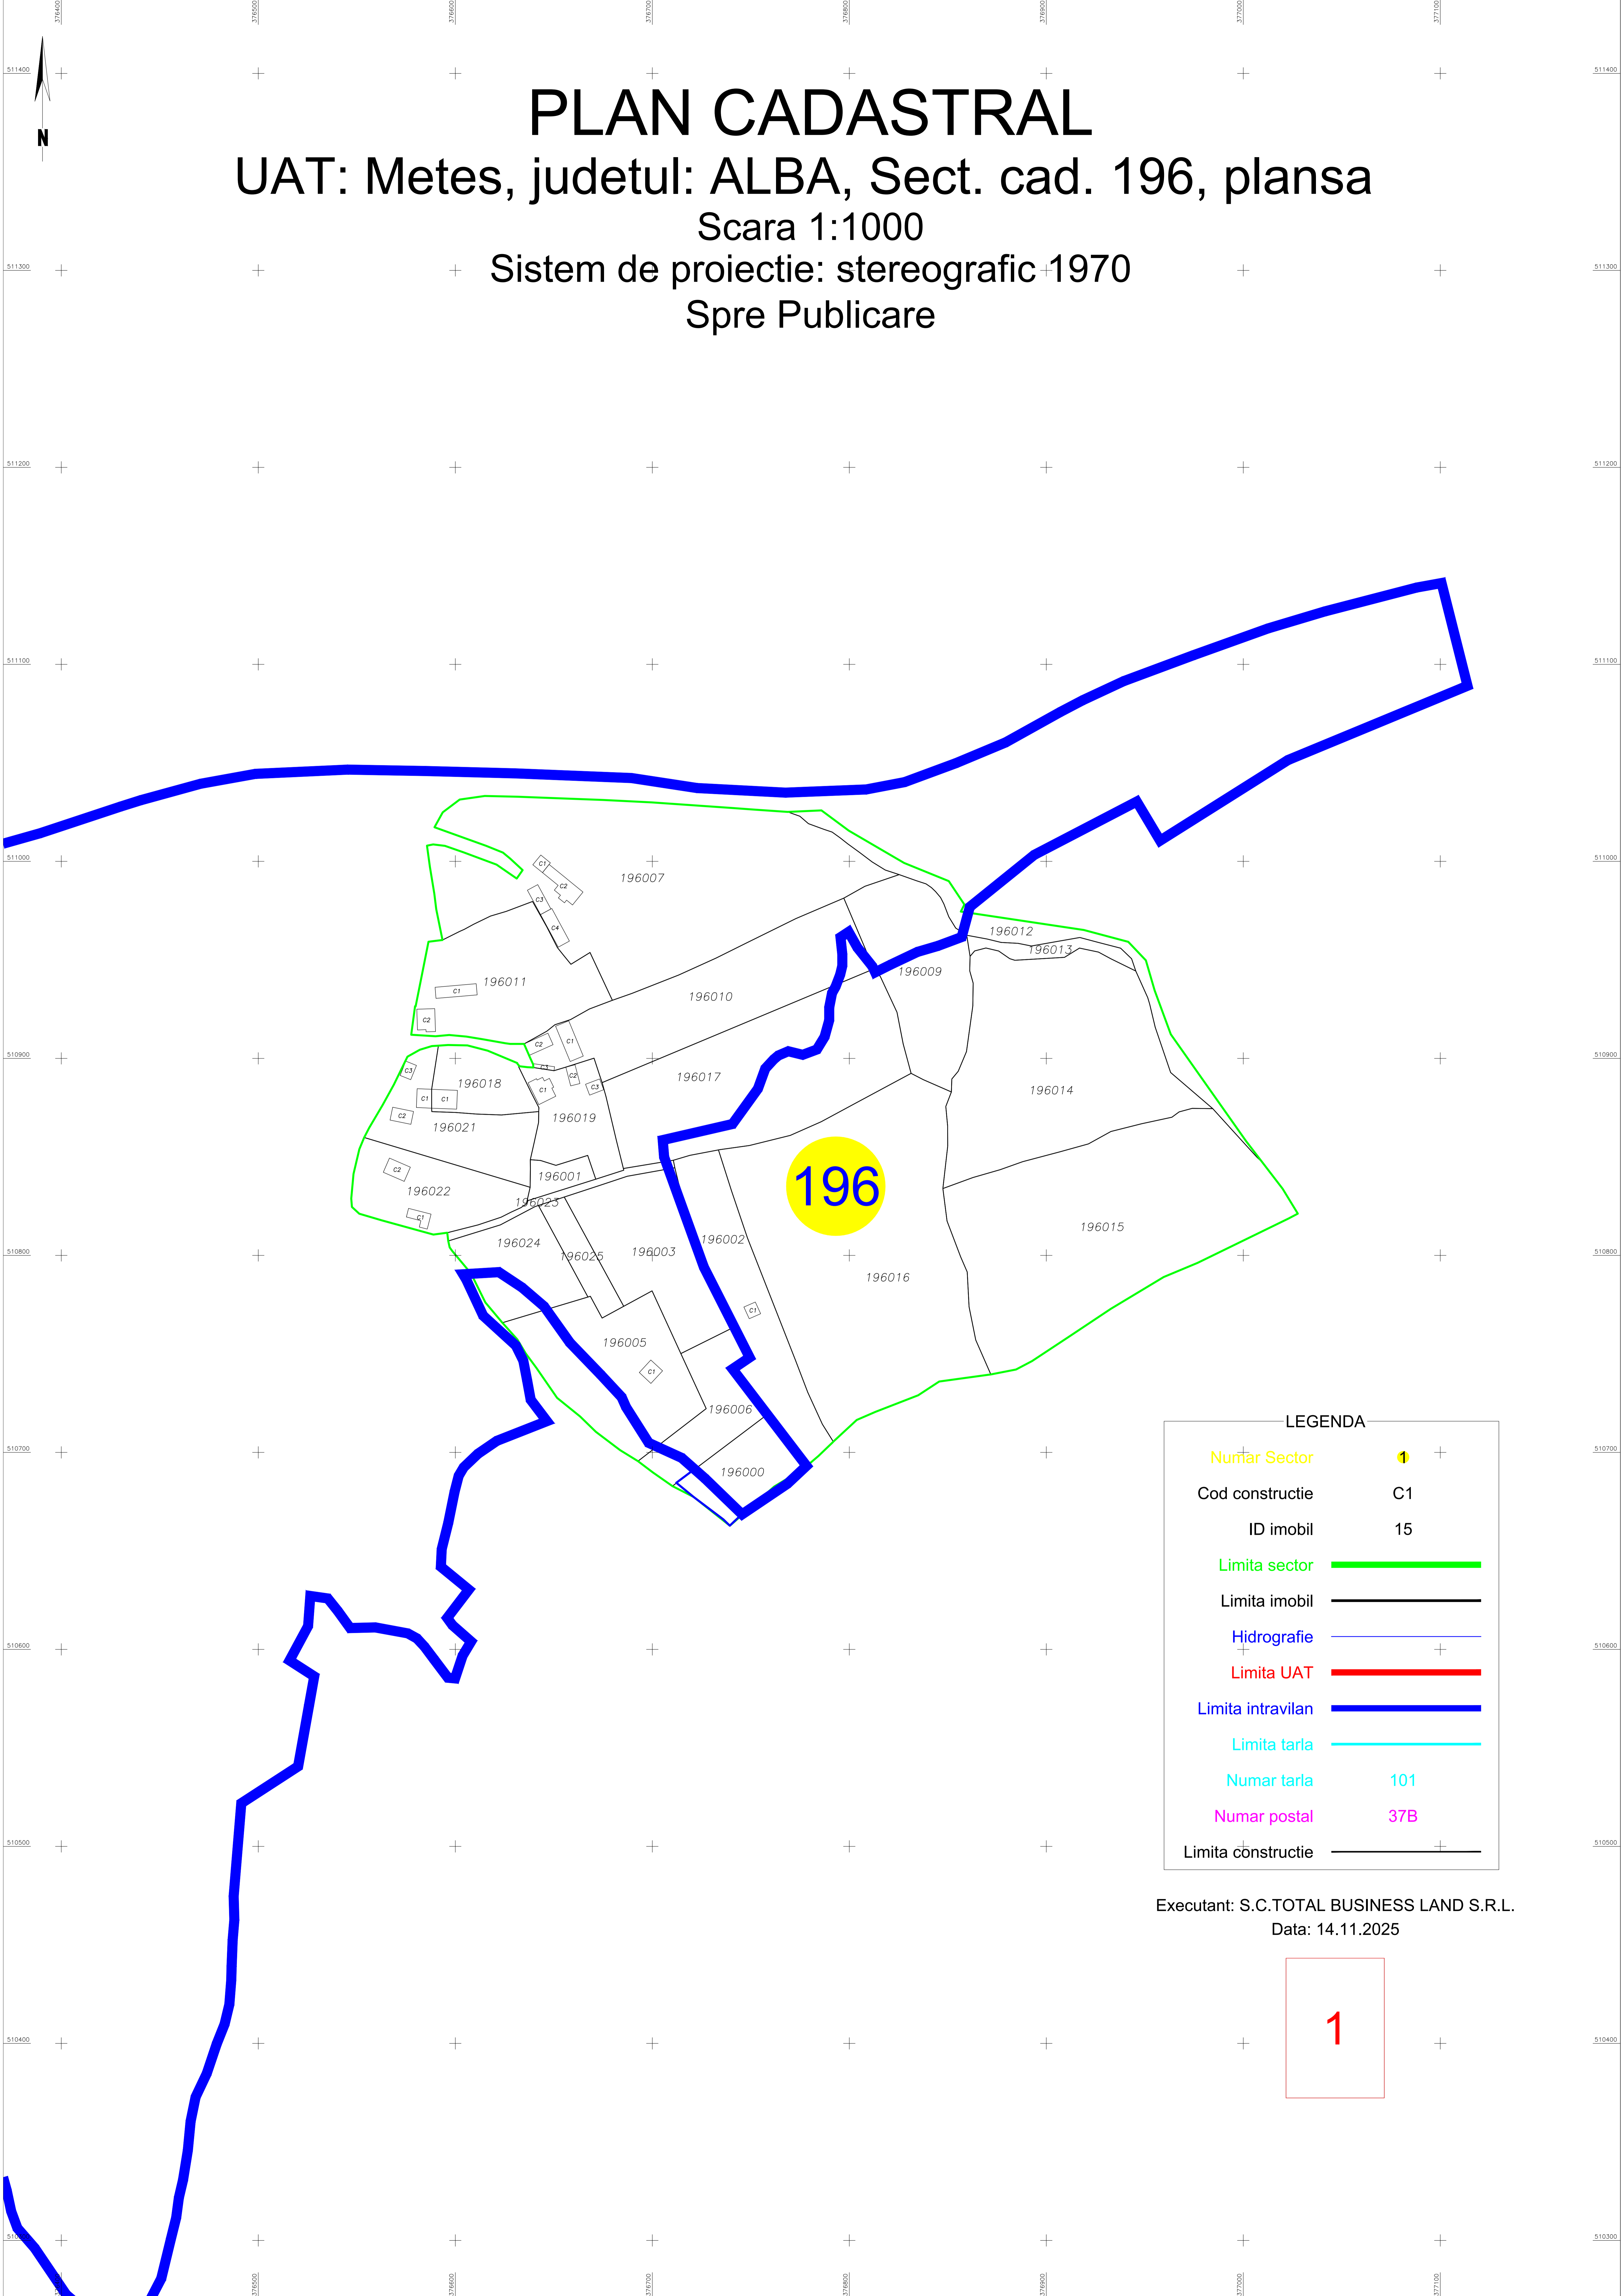

PLAN CADASTRAL

UAT: Metes, judetul: ALBA, Sect. cad. 196, plansa
Scara 1:1000

Sistem de proiectie: stereografic 1970
Spre Publicare

LEGENDA

Numar Sector	1
Cod constructie	C1
ID imobil	15
Limita sector	
Limita imobil	
Hidrografie	
Limita UAT	
Limita intravilan	
Limita tarla	
Numar tarla	101
Numar postal	37B
Limita constructie	

Executant: S.C.TOTAL BUSINESS LAND S.R.L.
Data: 14.11.2025

1