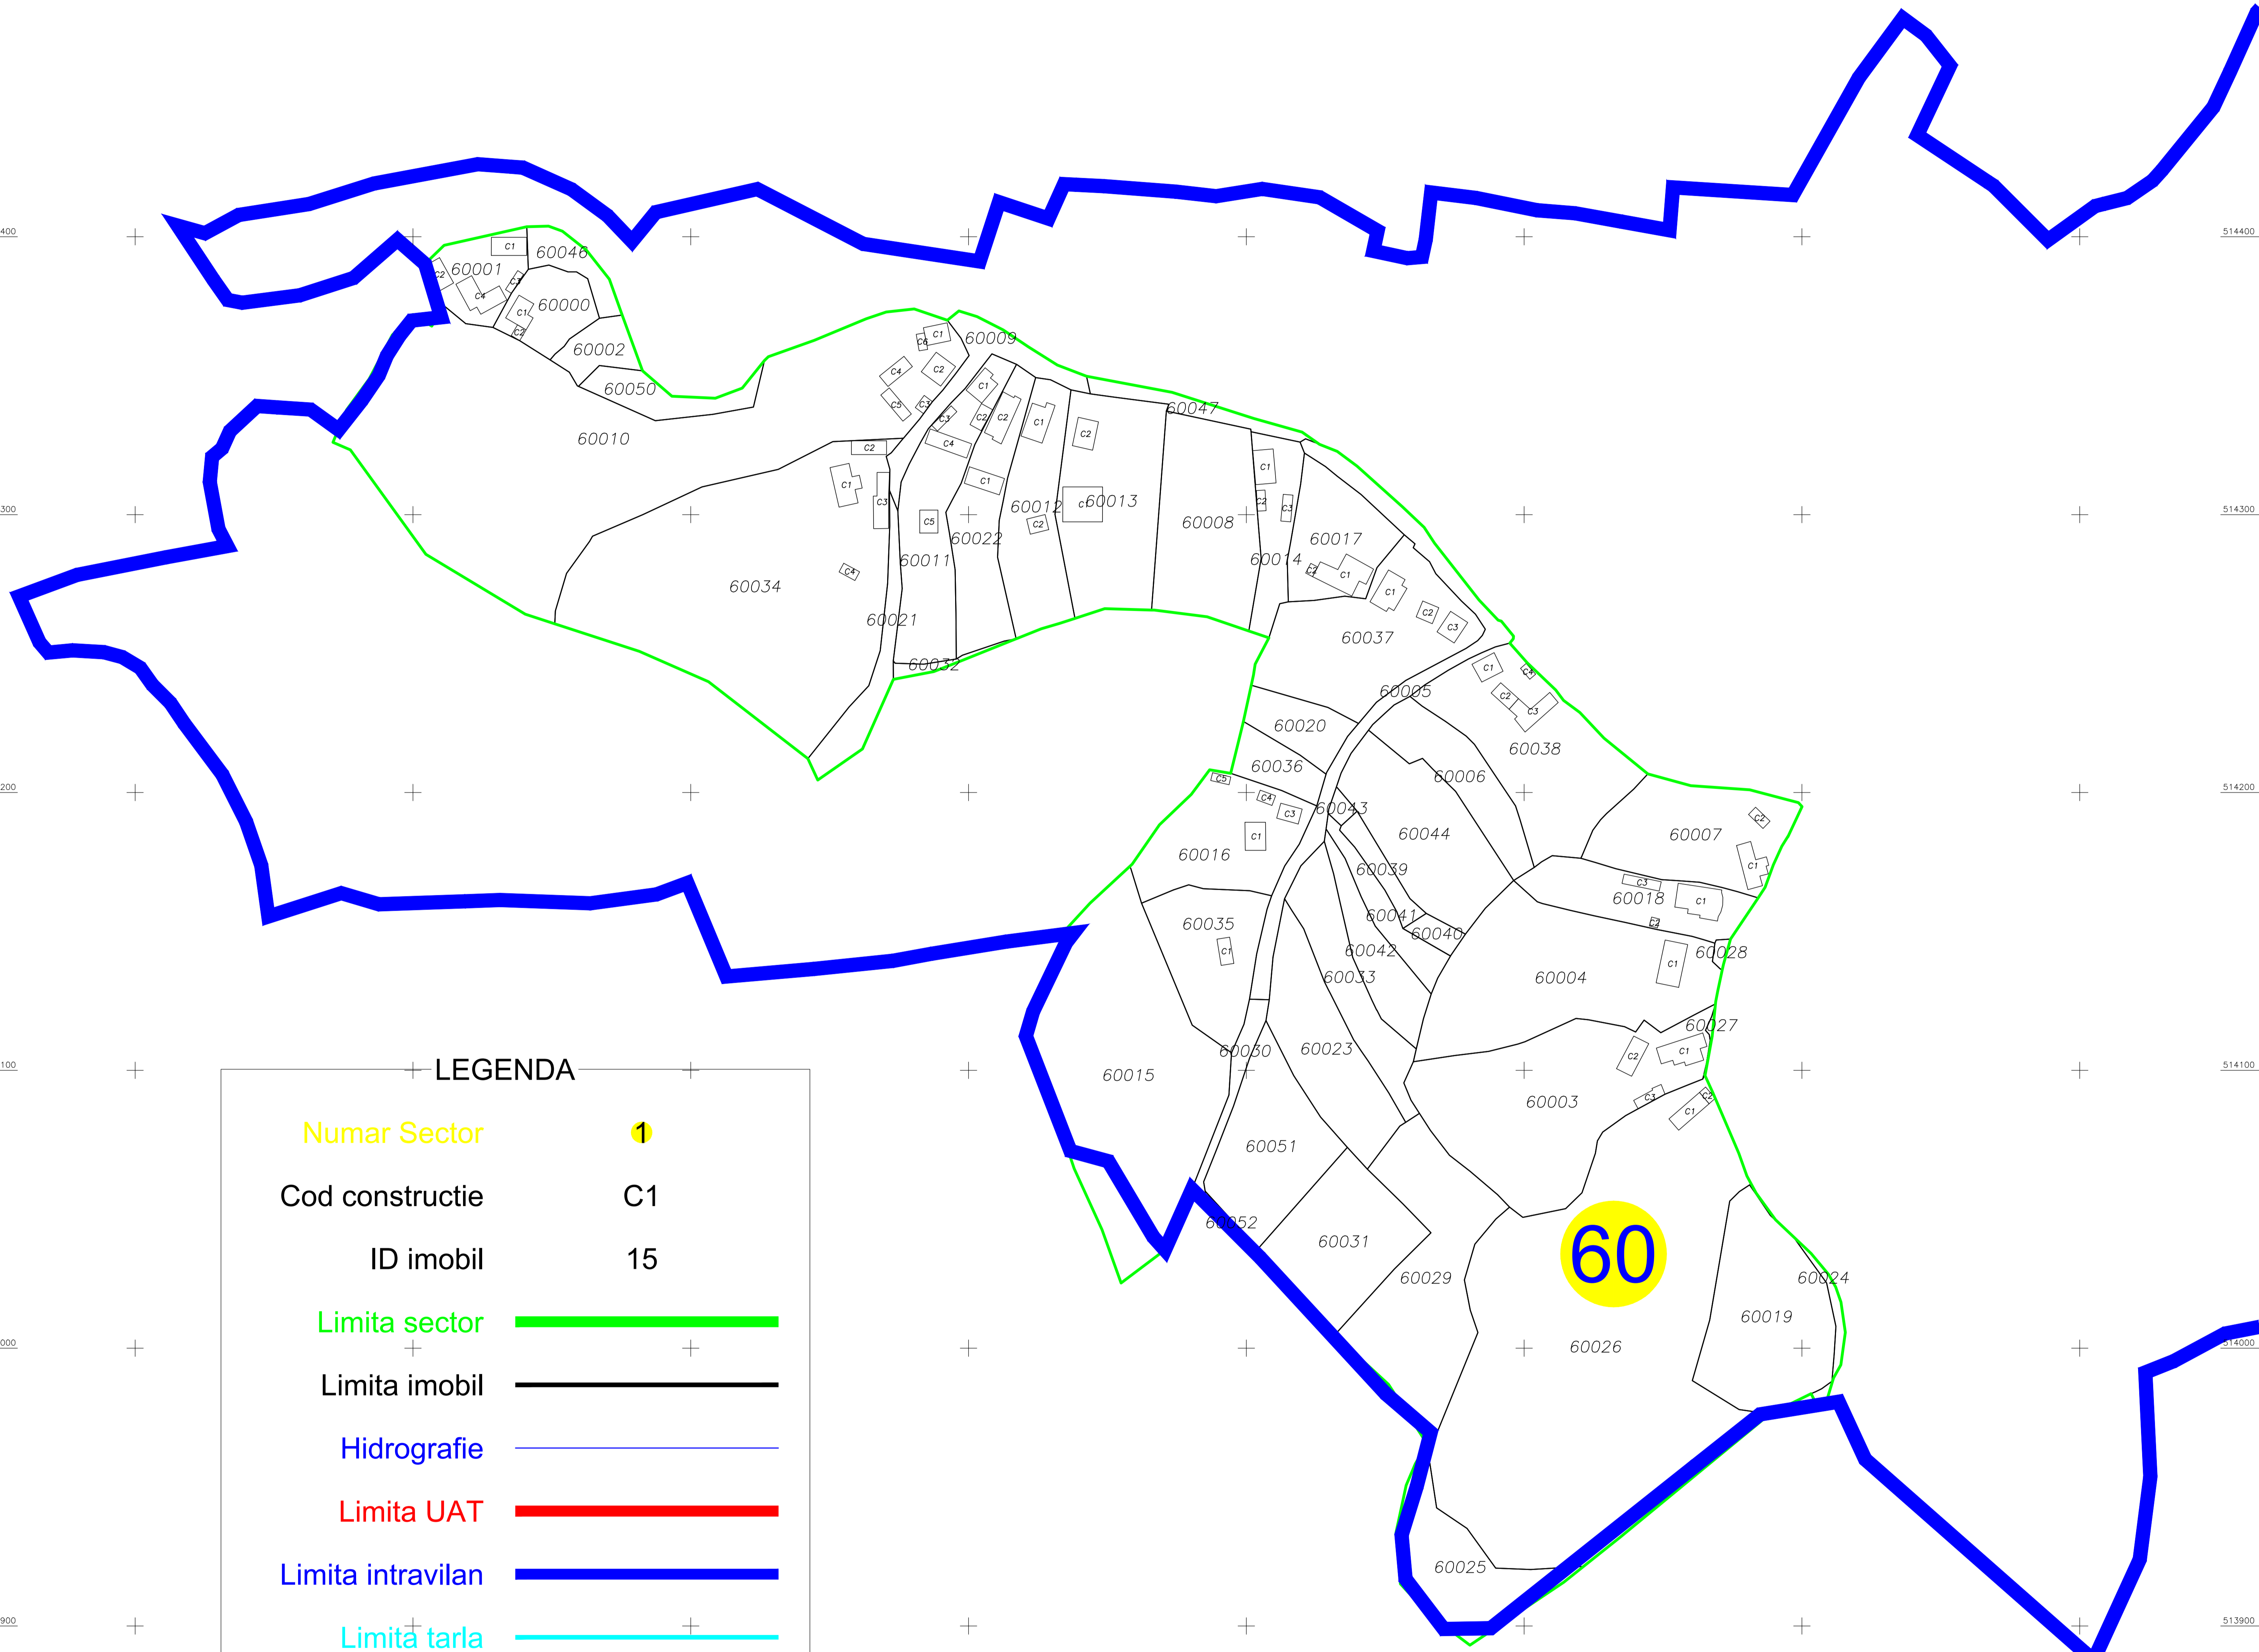

PLAN CADASTRAL

UAT: Metes, judetul: ALBA, Sect. cad. 60, plansa

Scara 1:1000

Sistem de proiectie: stereografic 1970

Spre Publicare

LEGENDA	
Numar Sector	1
Cod constructie	C1
ID imobil	15
Limita sector	
Limita imobil	
Hidrografie	
Limita UAT	
Limita intravilan	
Limita tarla	
Numar tarla	101
Numar postal	37B
Limita constructie	

Executant: S.C.TOTAL BUSINESS LAND S.R.L.
Data: 13.11.2025