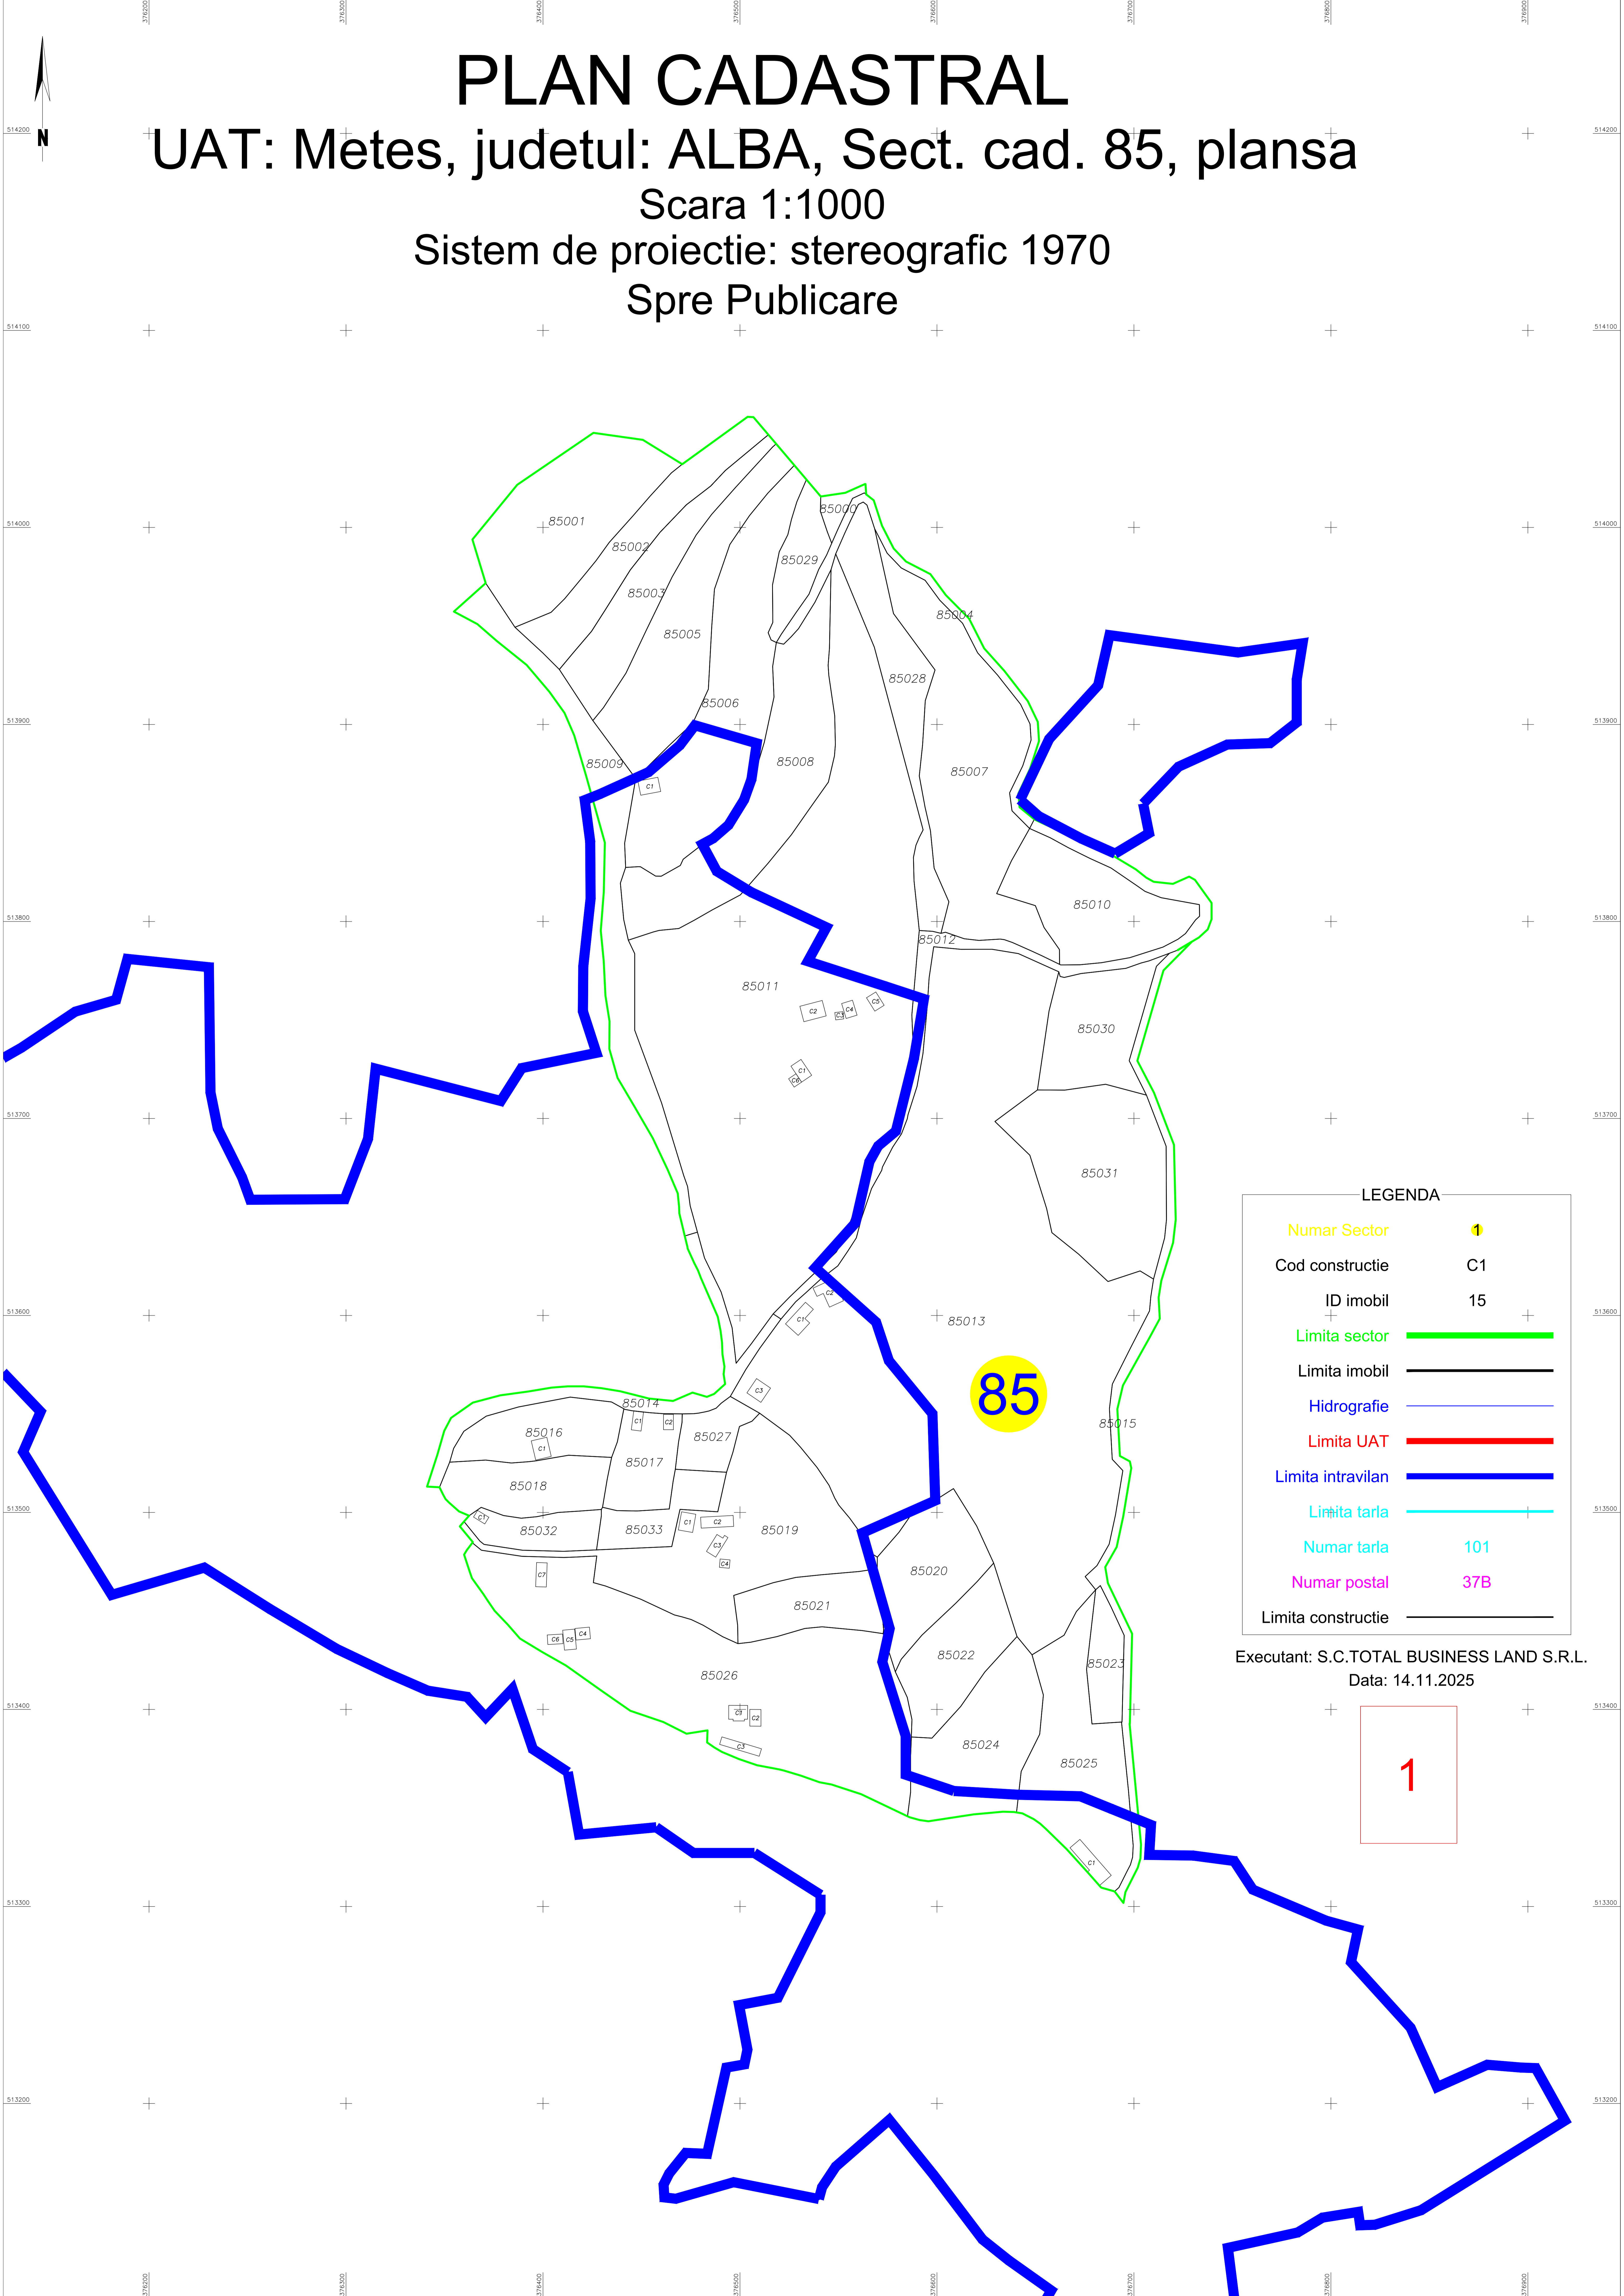

# PLAN CADASTRAL

UAT: Metes, judetul: ALBA, Sect. cad. 85, plansa

Scara 1:1000

Sistem de proiectie: stereografic 1970

Spre Publicare

### LEGENDA

Numar Sector	1
Cod constructie	C1
ID imobil	15
Limita sector	
Limita imobil	
Hidrografie	
Limita UAT	
Limita intravilan	
Limita tarla	
Numar tarla	101
Numar postal	37B
Limita constructie	

Executant: S.C.TOTAL BUSINESS LAND S.R.L.