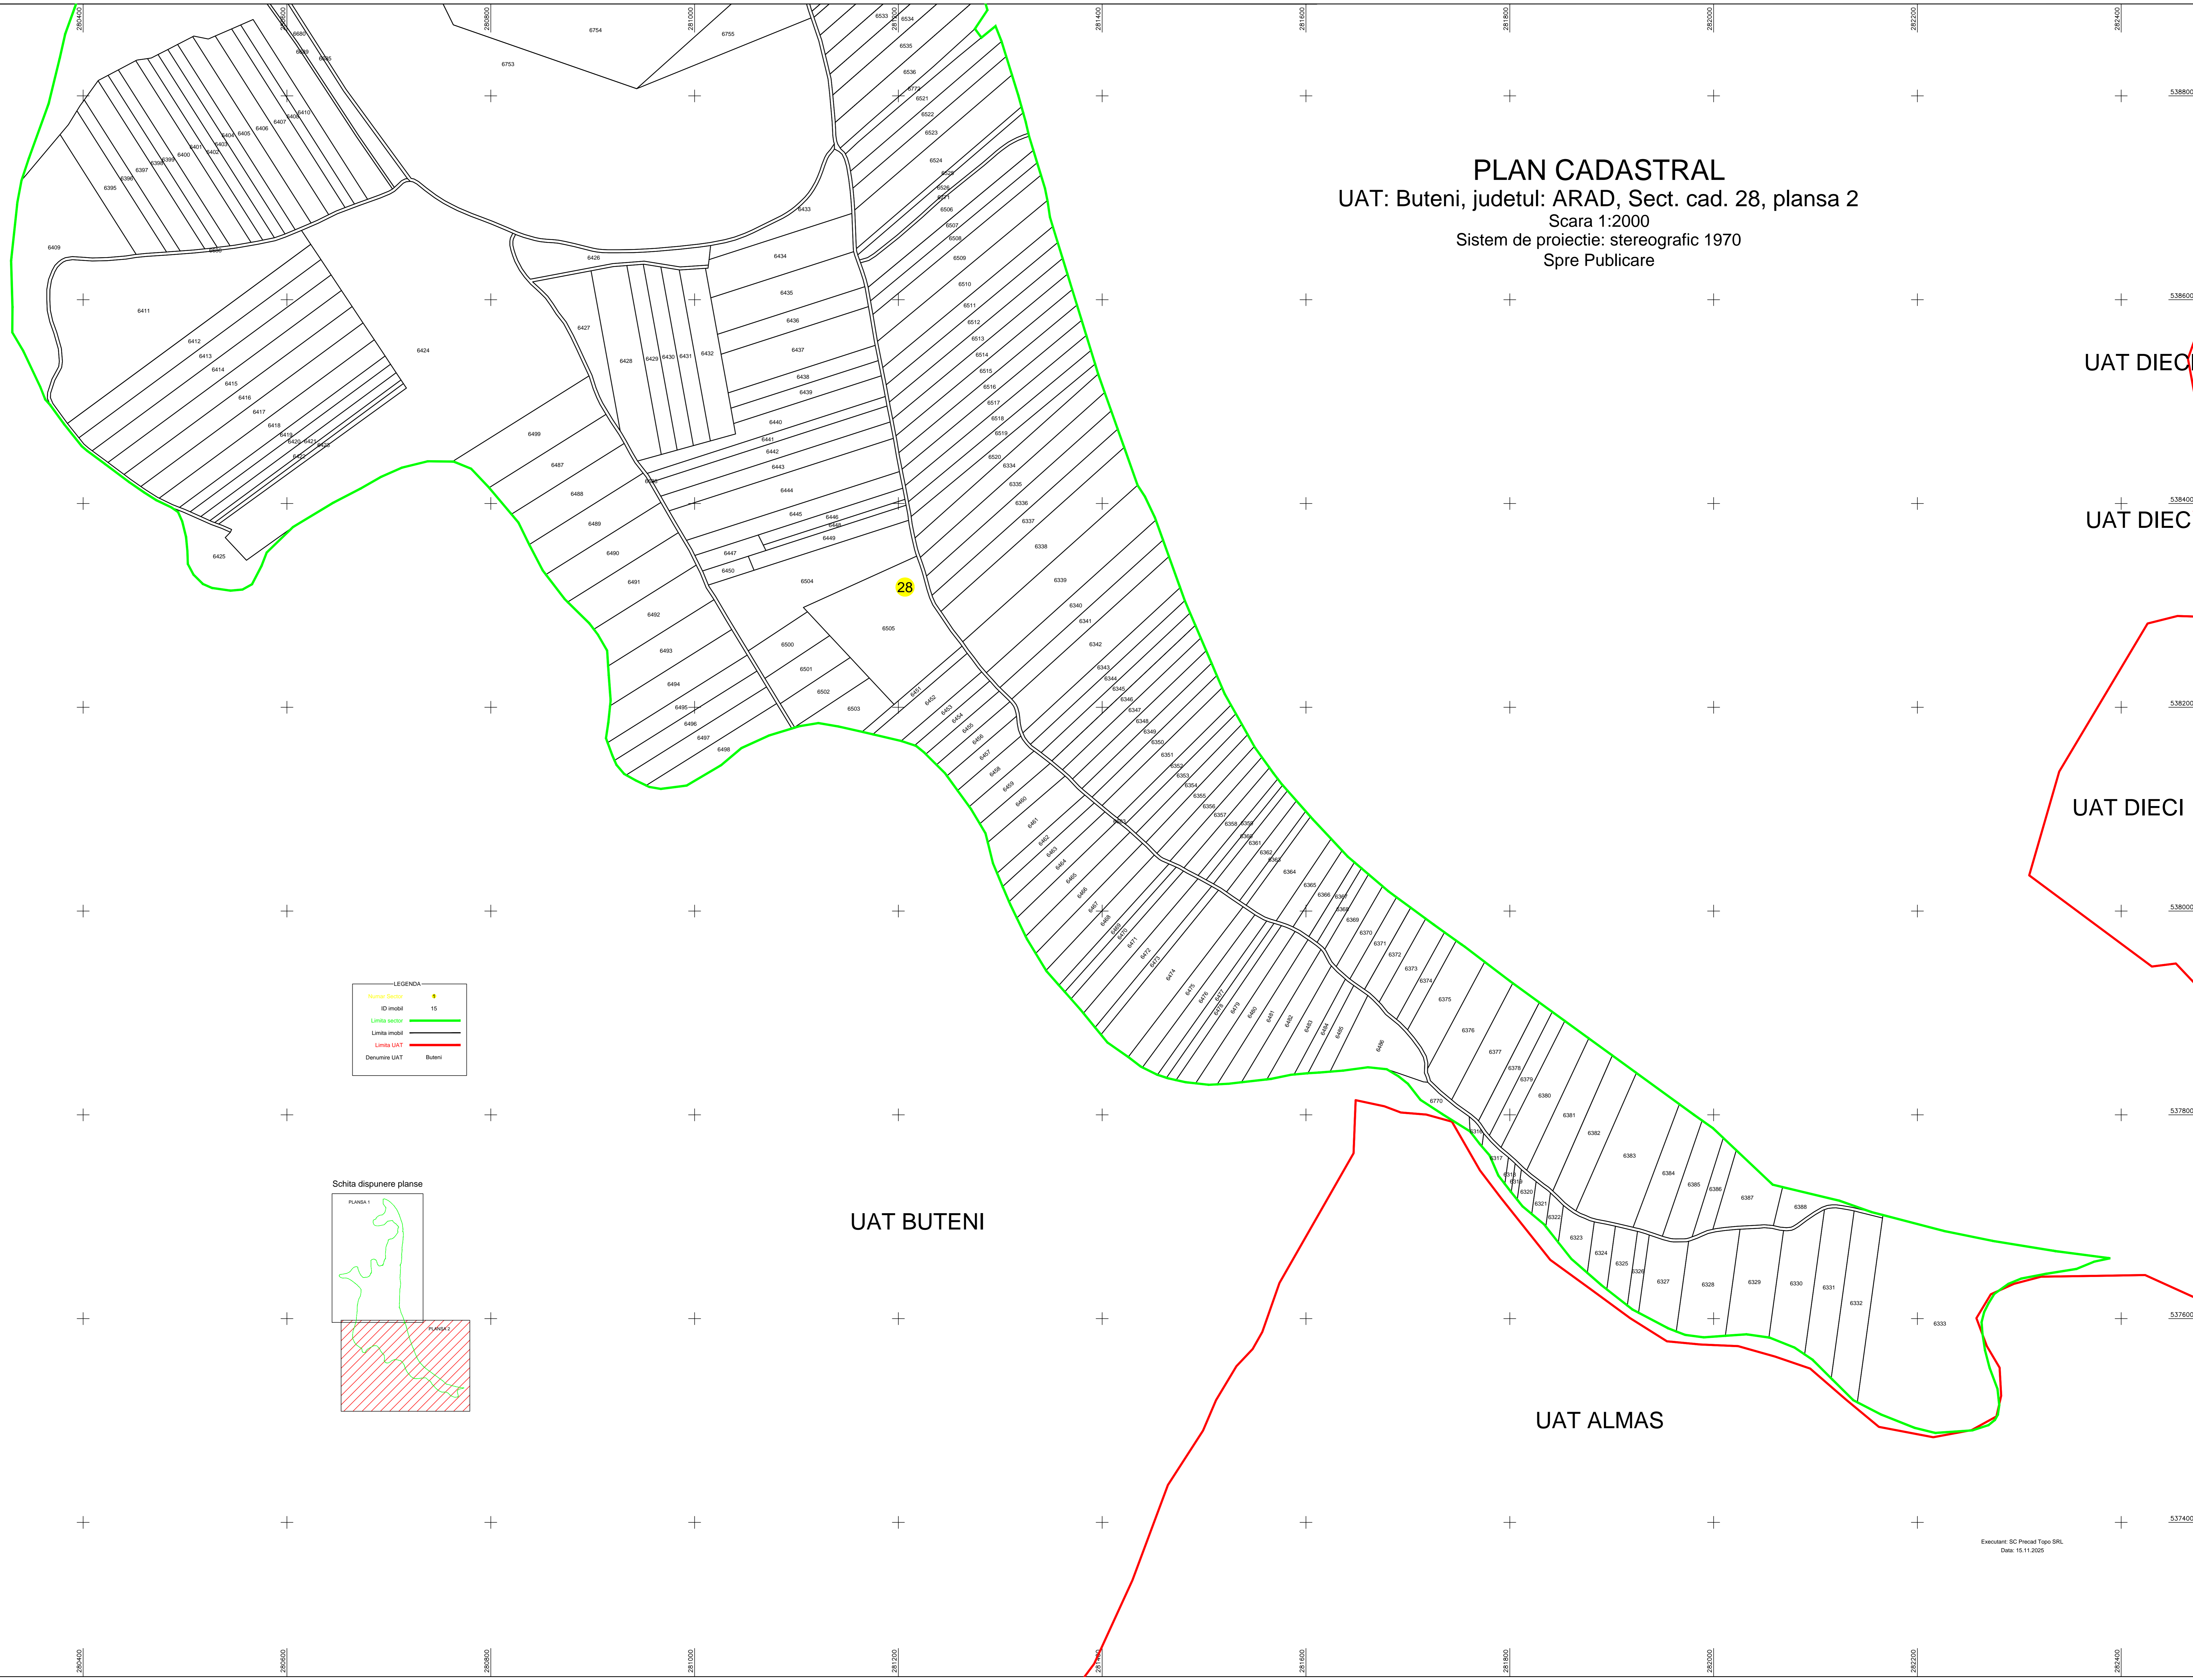

PLAN CADASTRAL
UAT: Buteni, judetul: ARAD, Sect. cad. 28, plansa 2
Scara 1:2000
Sistem de proiectie: stereografic 1970
Spre Publicare

LEGENDA

Numar Sector	28
ID mobil	15
Limita sector	—
Limita mobil	—
Limita UAT	—
Denumire UAT	Buteni