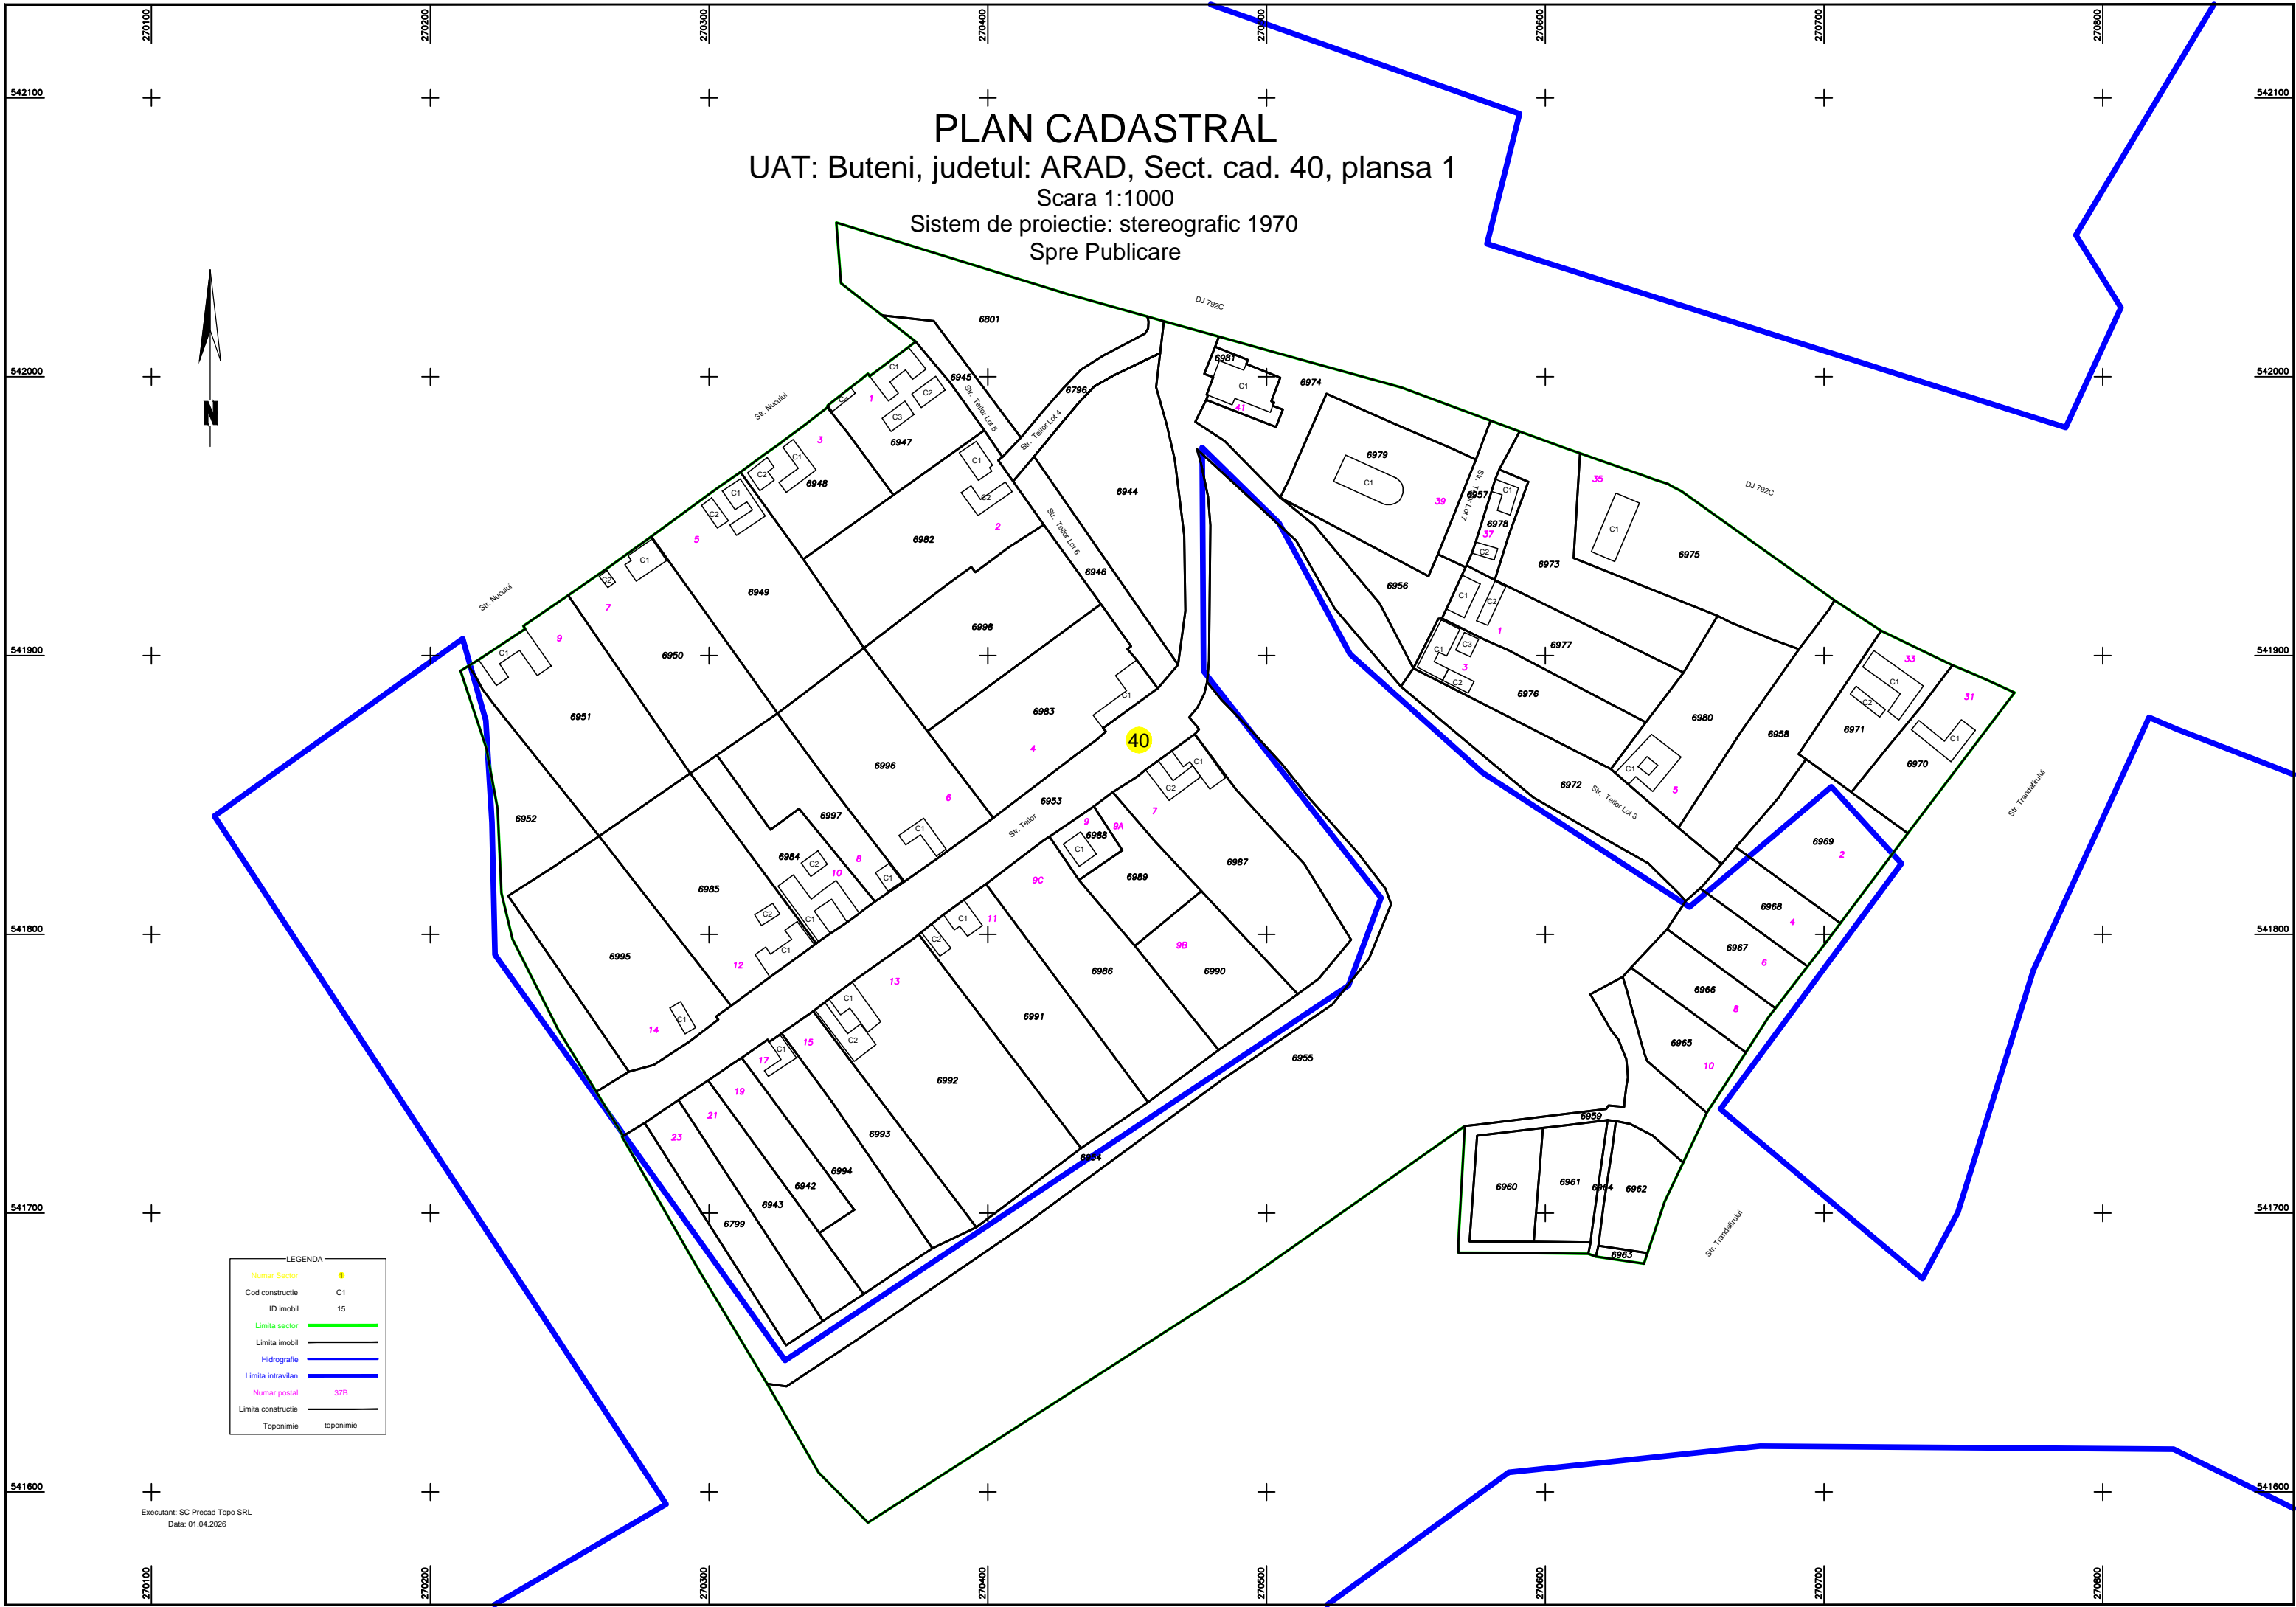

# PLAN CADASTRAL

UAT: Buteni, judetul: ARAD, Sect. cad. 40, plansa 1  
 Scara 1:1000  
 Sistem de proiectie: stereografic 1970  
 Spre Publicare

LEGENDA

Numar Sector	40
Cod constructie	C1
ID imobil	15
Limita sector	
Limita imobil	
Hidrografie	
Limita intravilan	
Numar postal	37B
Limita constructie	
Toponimie	toponimie