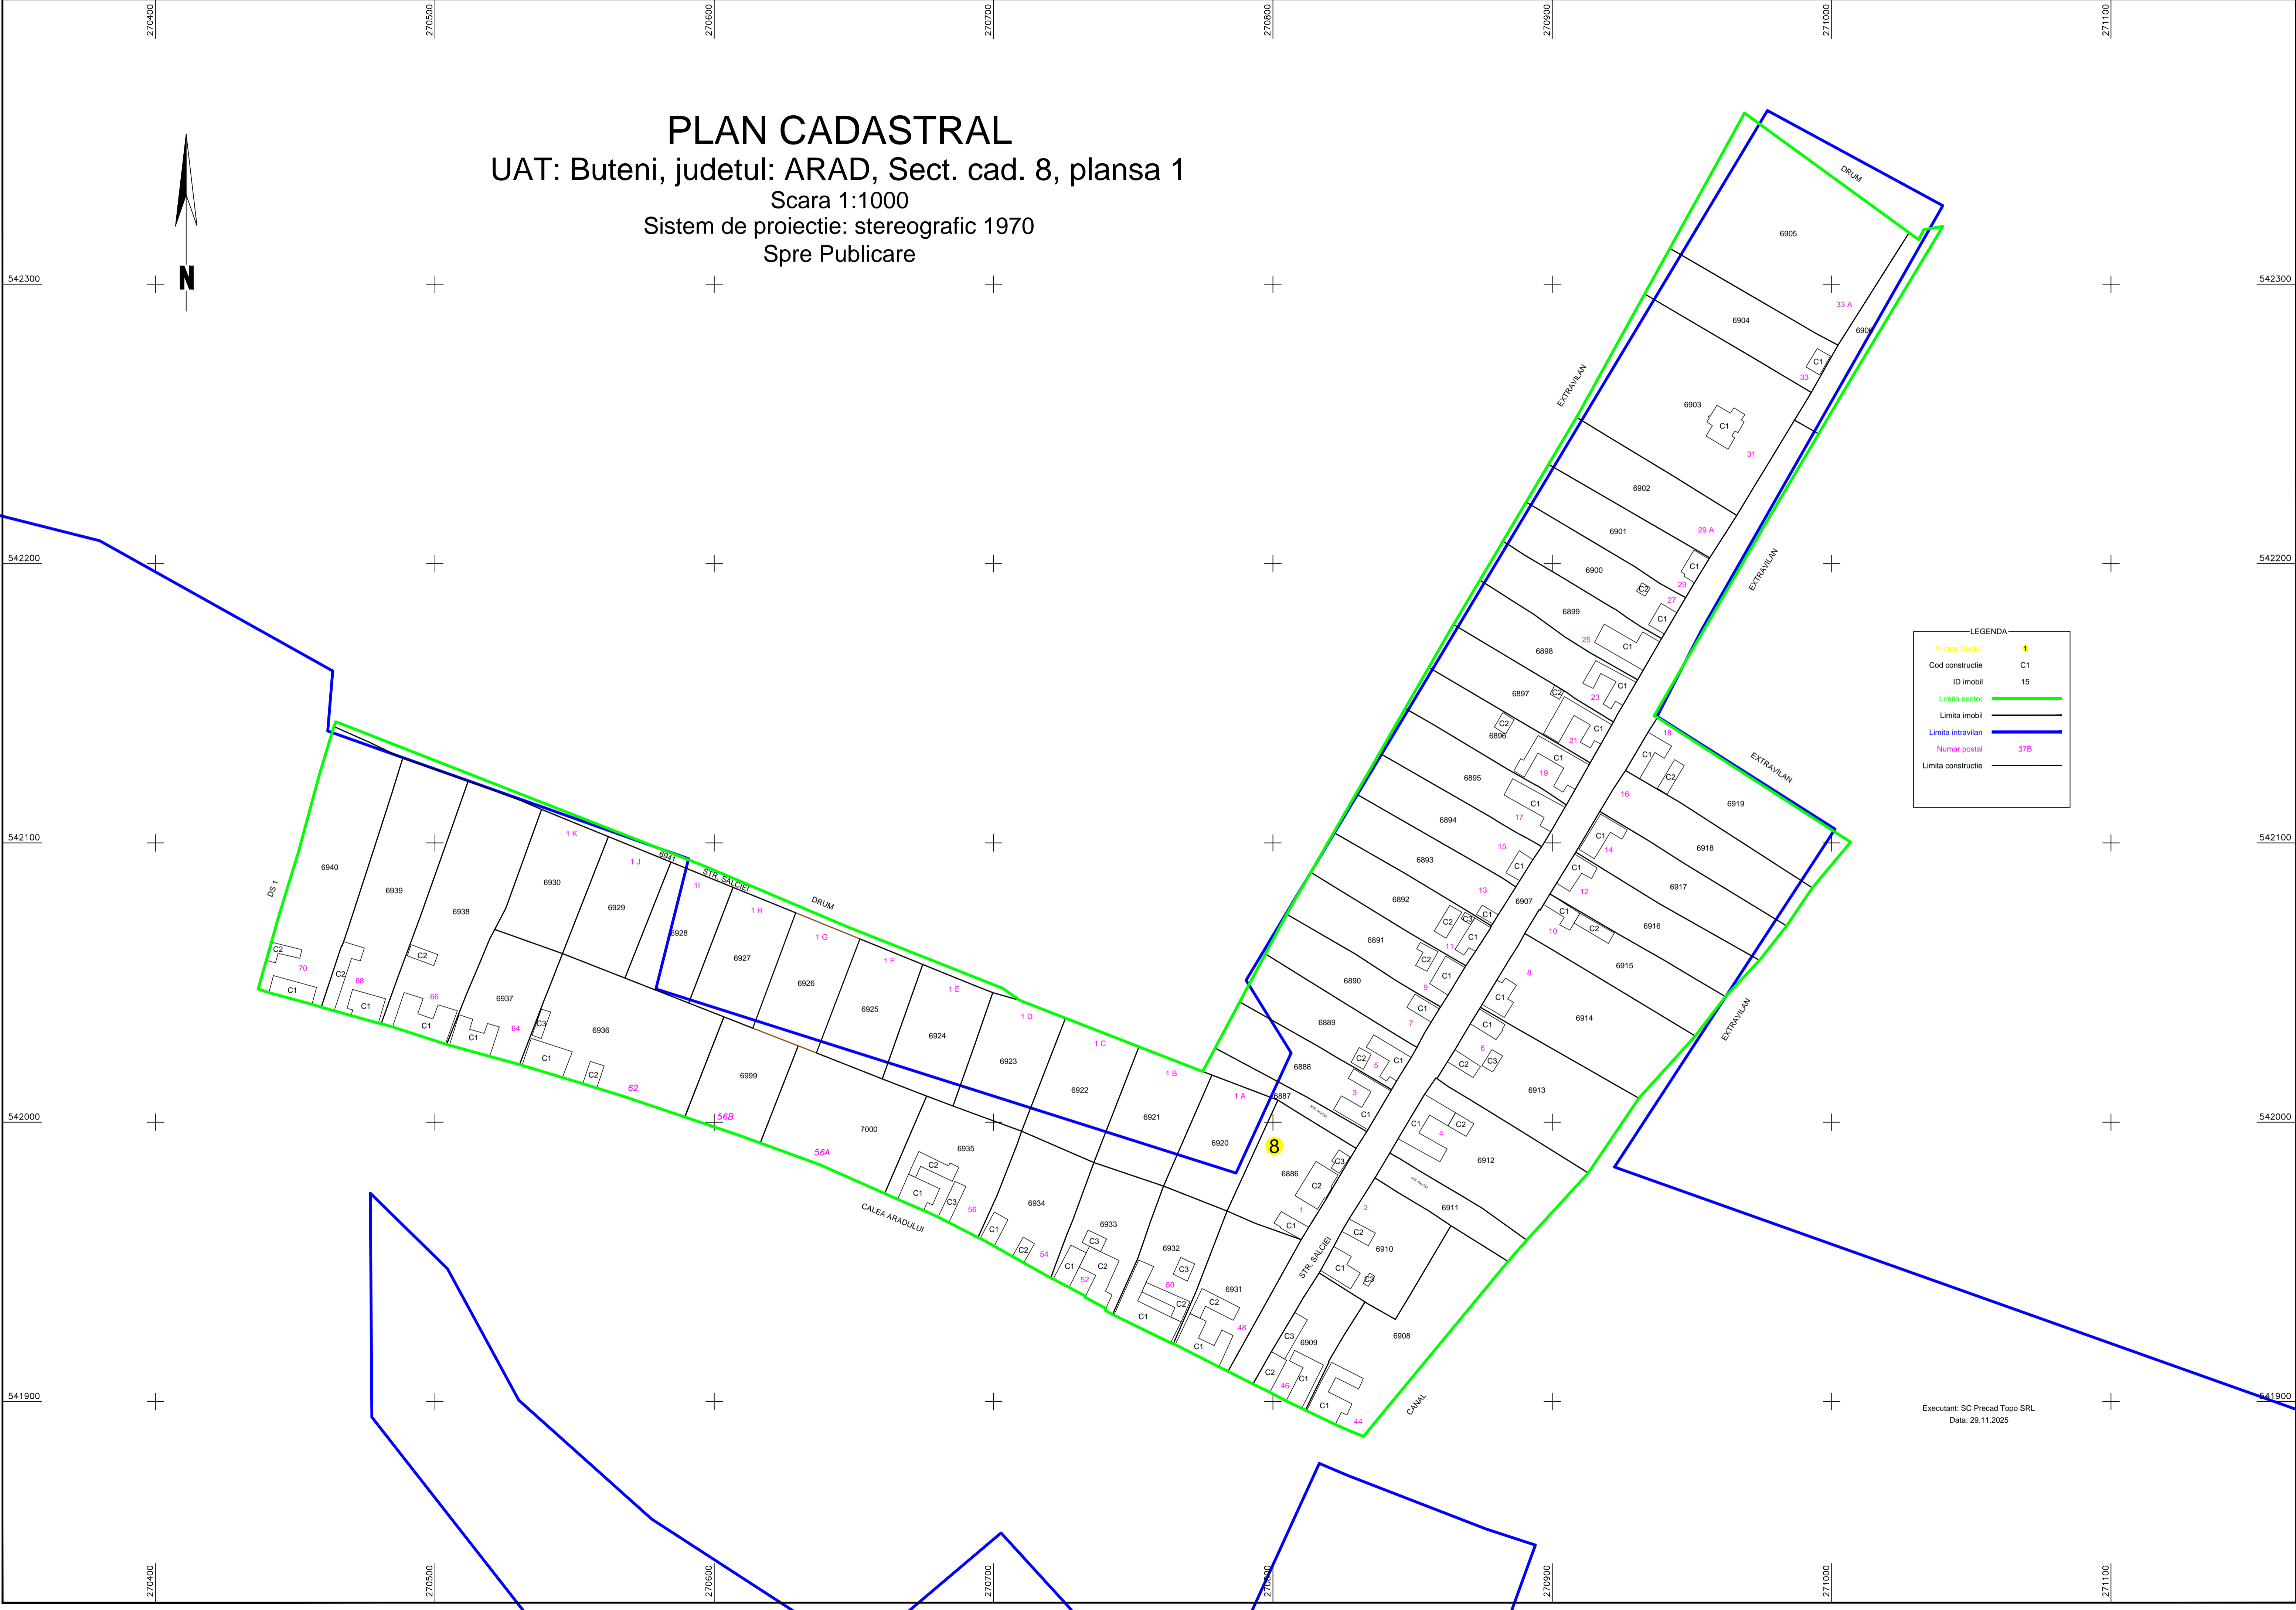

PLAN CADASTRAL
UAT: Buteni, judetul: ARAD, Sect. cad. 8, plansa 1
Scara 1:1000
Sistem de proiectie: stereografic 1970
Spre Publicare

LEGENDA	
Numar Sector	8
Cod constructie	C1
ID imobil	15
Limita sector	—
Limita imobil	—
Limita intravilan	—
Numar postal	37B
Limita constructie	—

Executant: SC Precad Topo SRL
Data: 29.11.2025