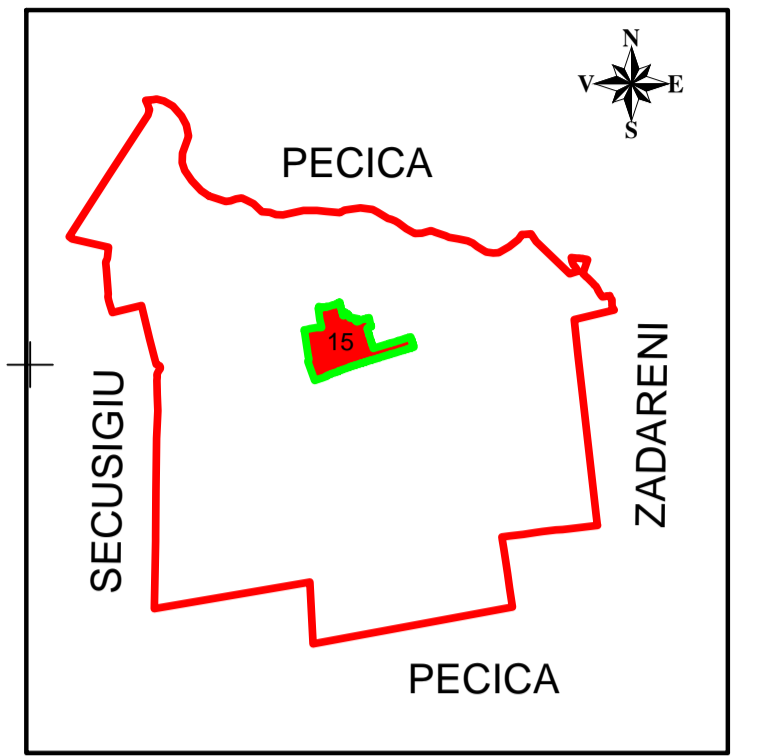

# PLAN CADASTRAL

UAT: Felnac, judetul: ARAD, Sect. cad. 15, plansa 3

Scara 1:1000

Sistem de proiectie: stereografic 1970

Spre Publicare

Schita dispunere plansa

Executant: SC DROMCONS SRL  
Data: 16.10.2025

LEGENDA	
Numar Sector	15
Cod constructie	C1
ID imobil	15
Limita sector	— (green line)
Limita imobil	— (black line)
Limita UAT	— (red line)
Limita intravilan	— (blue line)
Numar postal	37B
Limita constructie	— (black line)