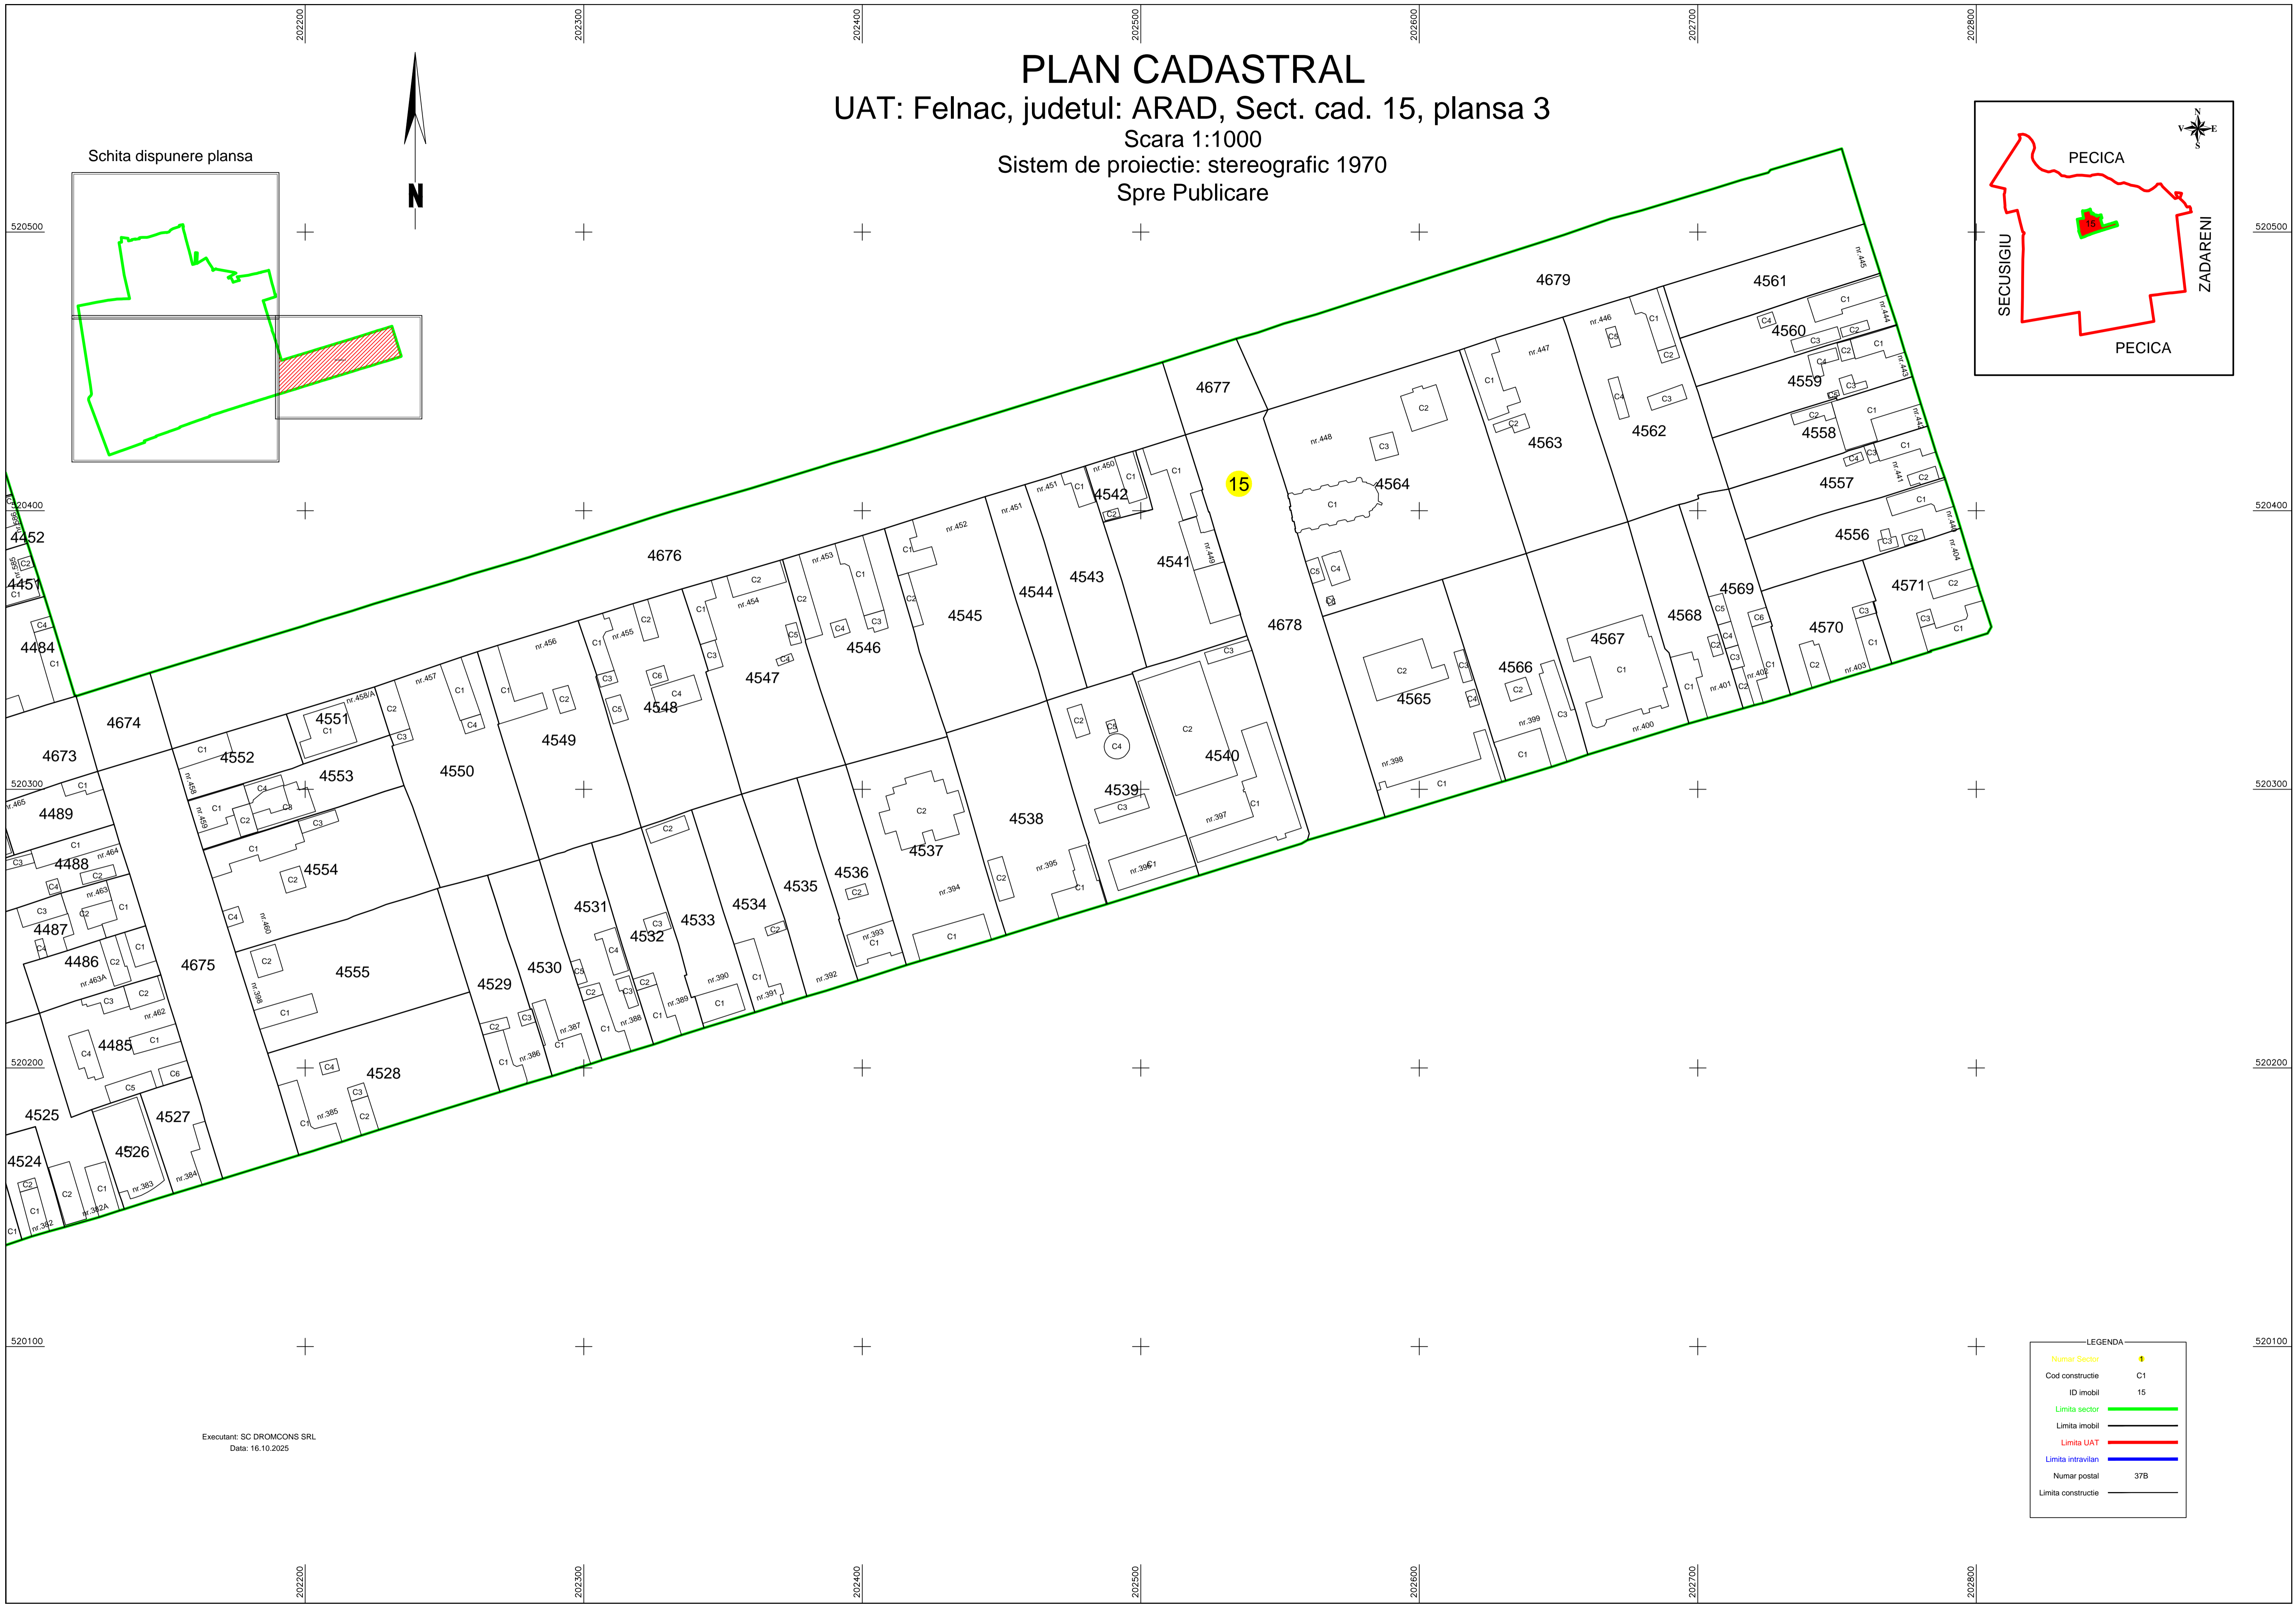

# PLAN CADASTRAL

UAT: Felnac, judetul: ARAD, Sect. cad. 15, plansa 3

Scara 1:1000

Sistem de proiectie: stereografic 1970

Spre Publicare

Schita dispunere plansa

Executant: SC DROMCONS SRL  
Data: 16.10.2025

LEGENDA	
Numar Sector	15
Cod constructie	C1
ID imobil	15
Limita sector	— (green line)
Limita imobil	— (black line)
Limita UAT	— (red line)
Limita intravilan	— (blue line)
Numar postal	37B
Limita constructie	— (black line)