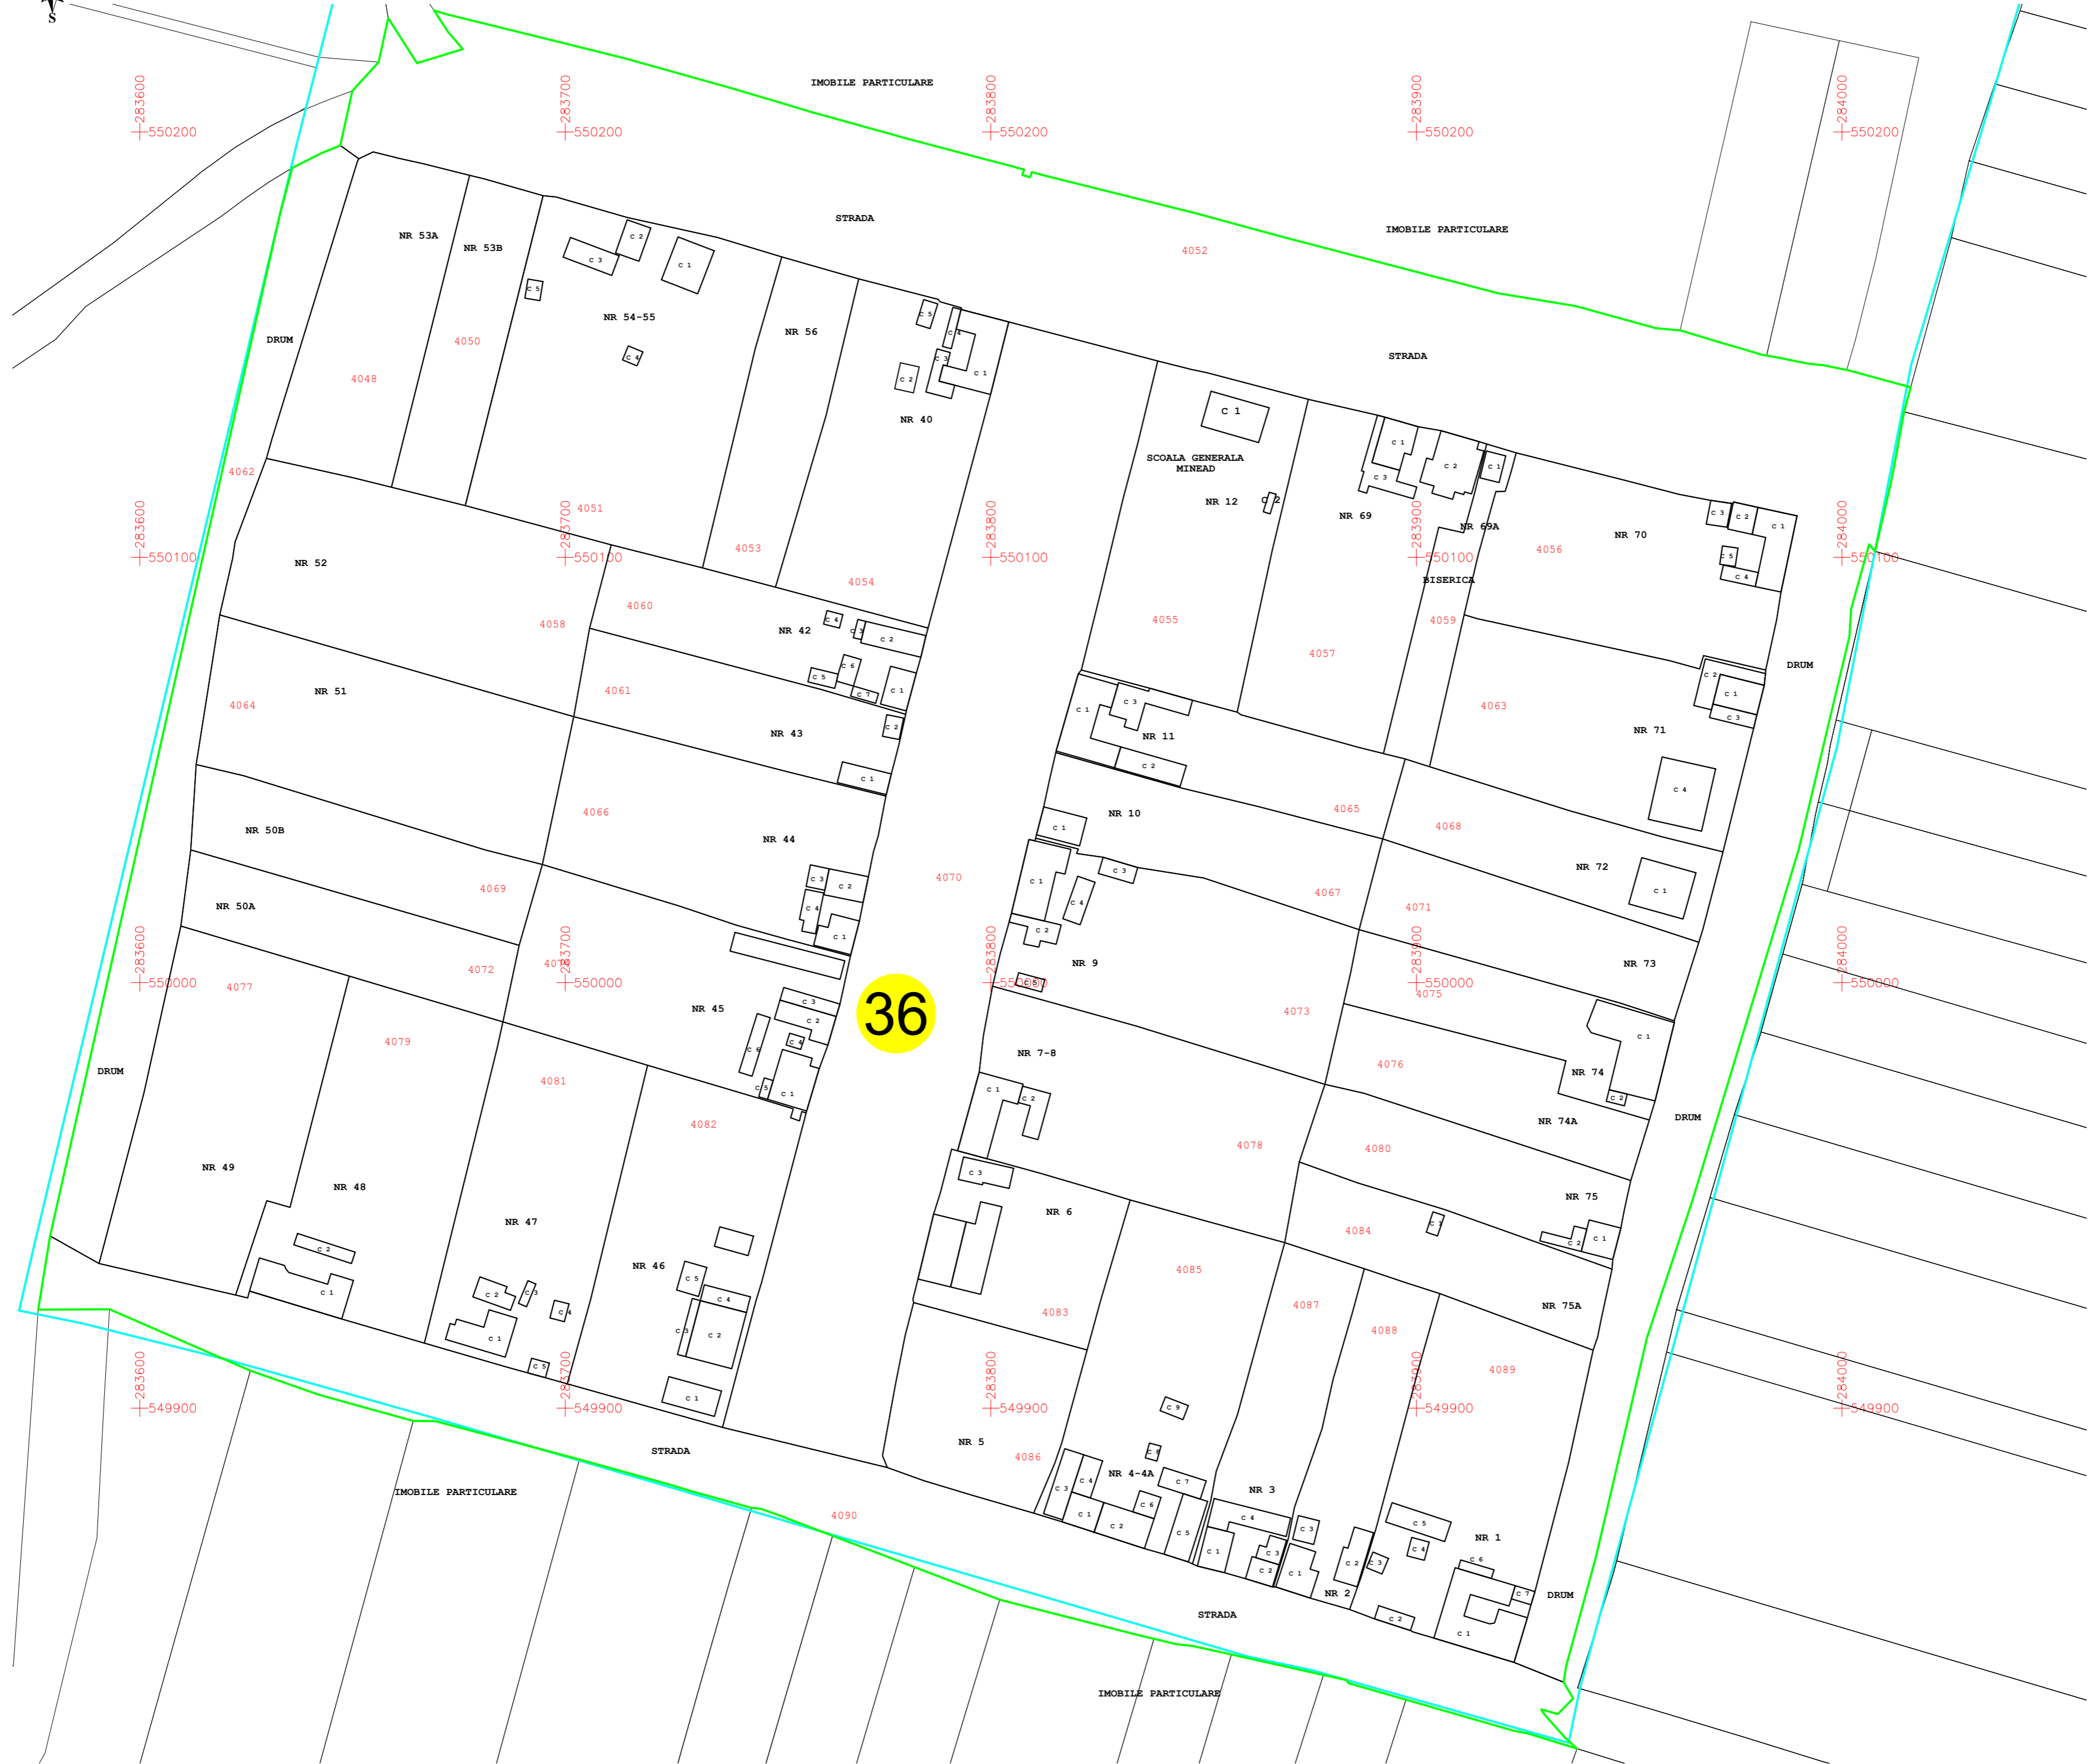

PLAN CADASTRAL
 UAT: IGNESTI, MINEAD judetul: ARAD, Sect. cad. 36 Plansa 1
 Scara 1:1000
 Sistem de proiectie: stereografic 1970
 Spre Publicare

DISPUNERE SECTOARE
 Scara 1:20000

LEGENDA

Numar Sector	8
Cod constructie	C1
ID Imobil	15
Limita sector	—
Limita imobil	—
Hidrografie	—
Limita UAT	—
Limita intravilan	—
Limita tarla	—
Numar tarla	101
Numar postal	378
Limita constructie	—
Denumire UAT	Ignesti
Denumire intravilan	intravilan
Toponimie	toponimie

LEGENDA:

—	SUPRAFETE
—	SUPRAFETE DIGITARE F
—	SUPRAFETE C
—	INDICAR TOP
—	SUPRAFETE INDICAR TOP
—	SUPRAFETE INDICAR TOP
—	SUPRAFETE INDICAR TOP
—	SCHITE CU P

OFICIUL DE CADASTRU SI ORGANIZAREA TERITORIILOR
 ARAD
 Nr. 22/2016

Executant: Topo Axis Cad SRL
 Data: 26.05.2026