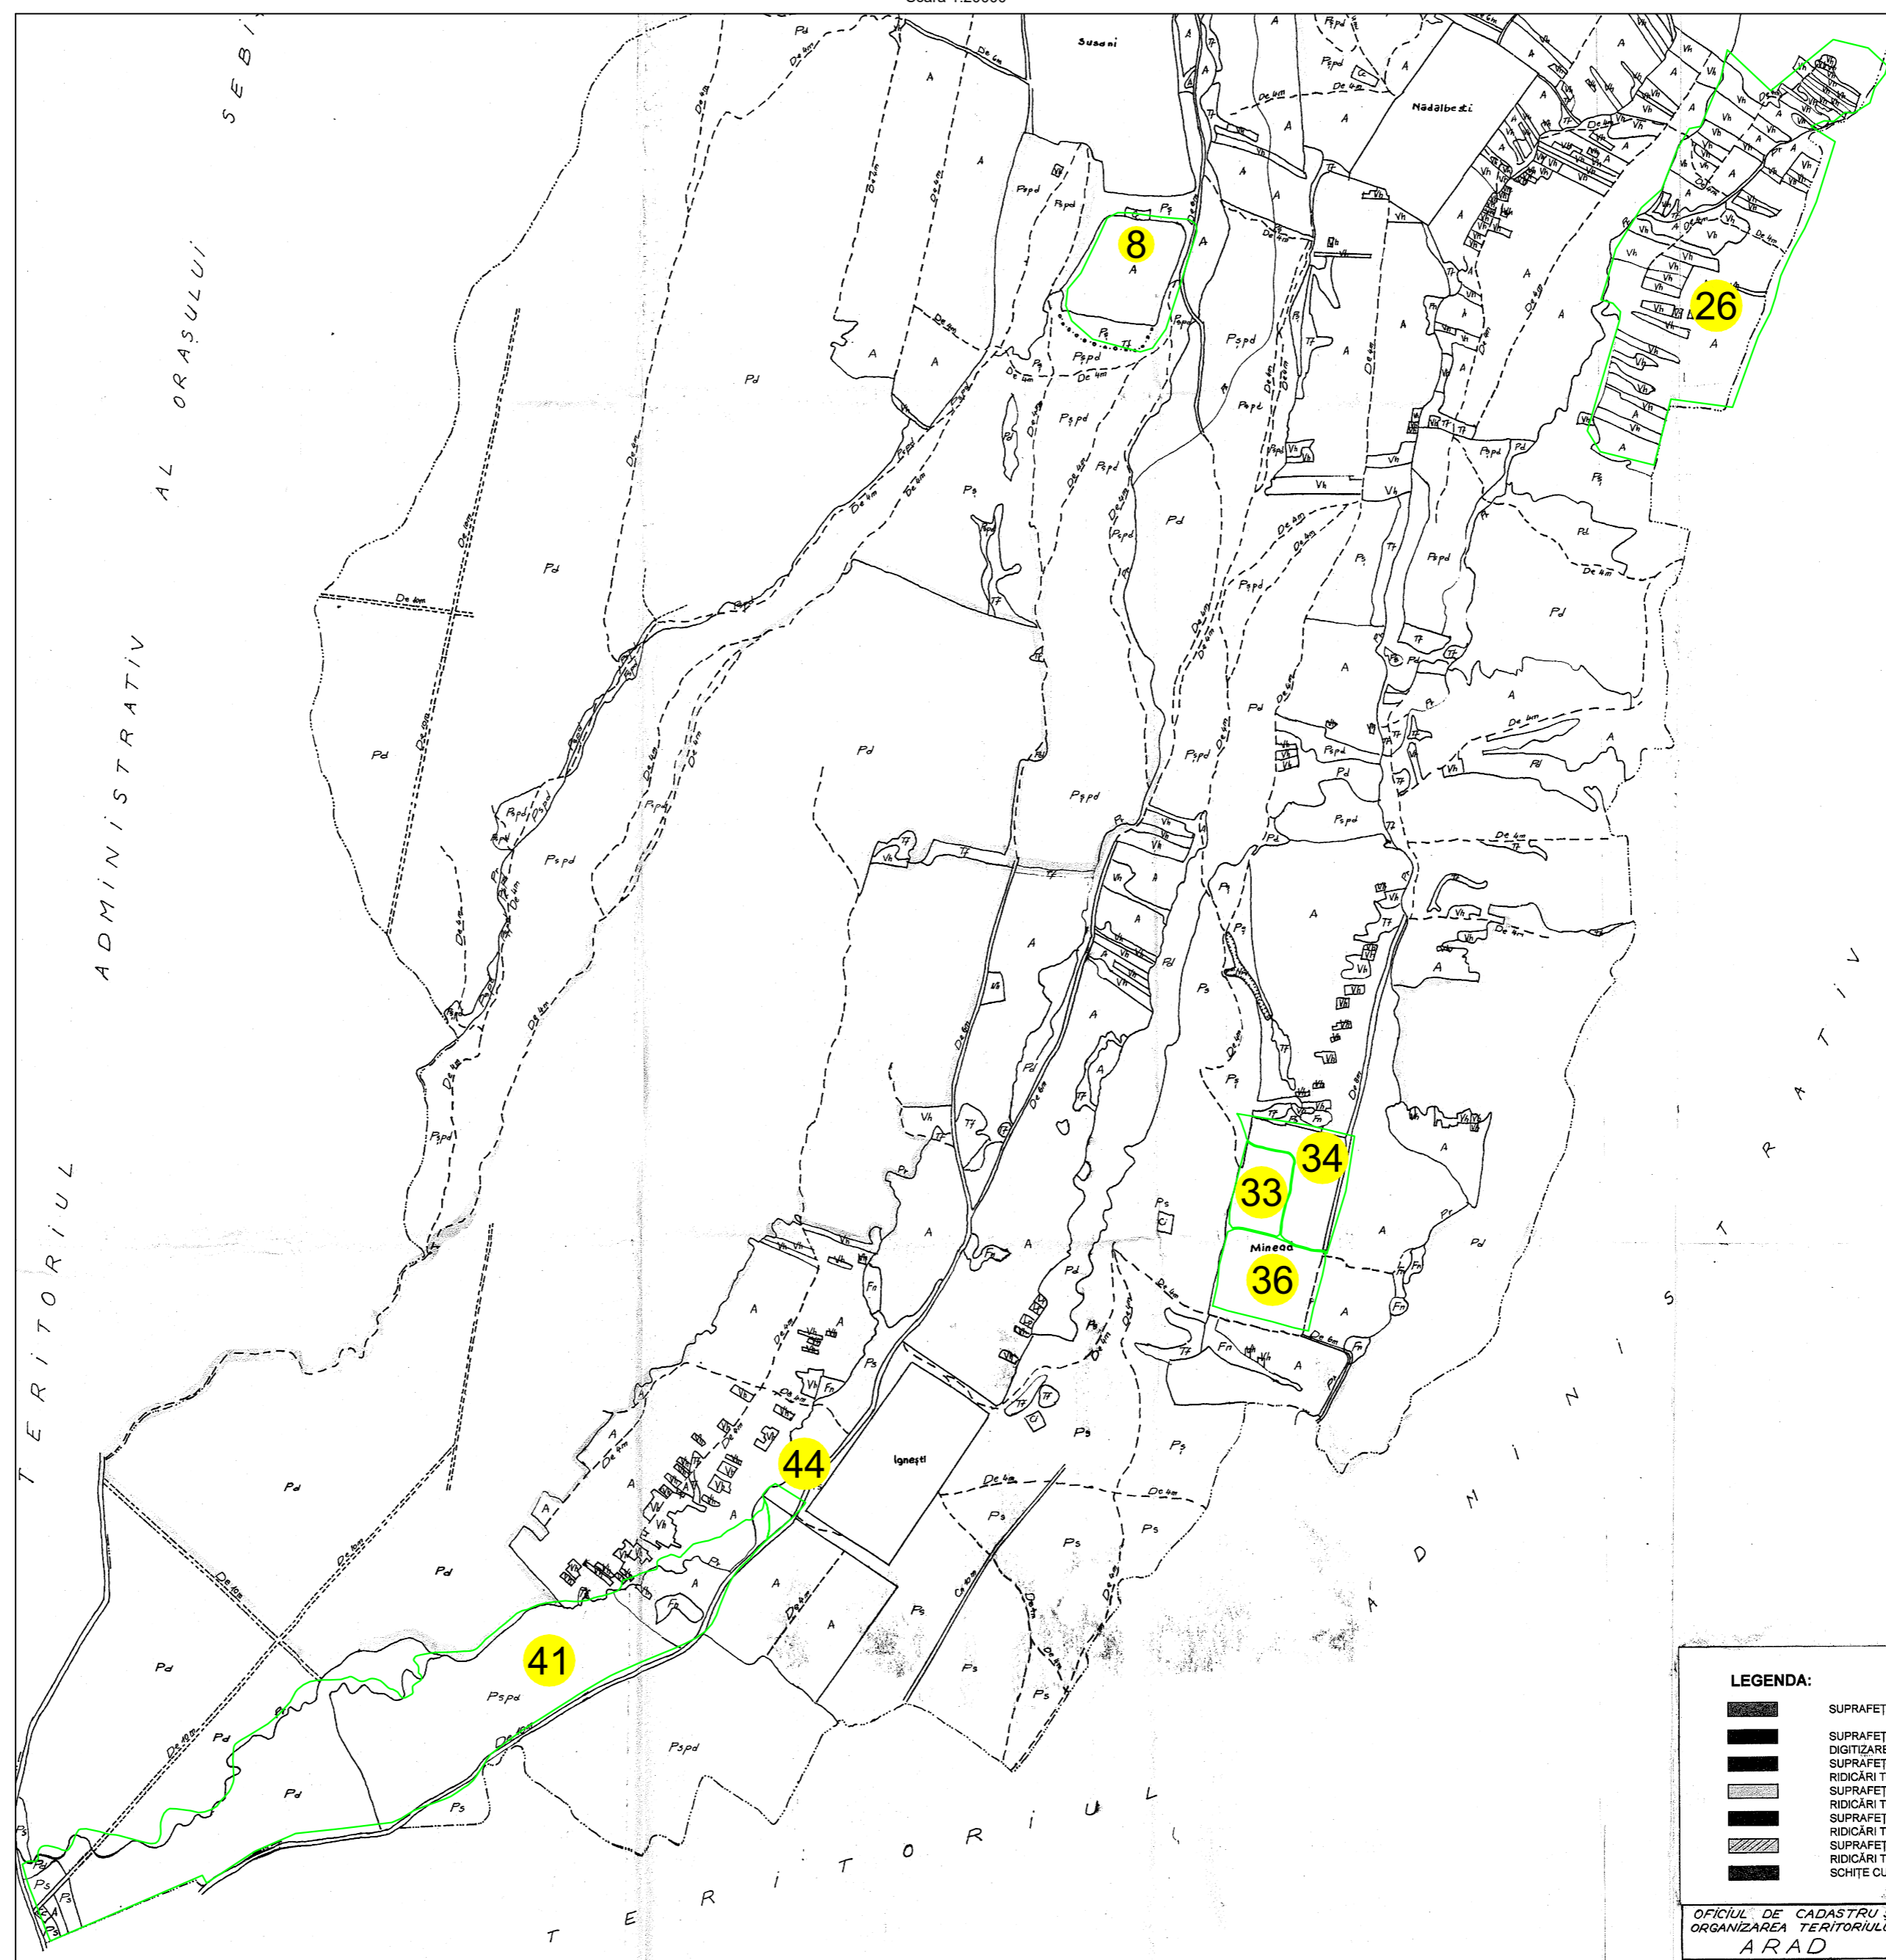

PLAN CADASTRAL
 UAT: IGNESTI, MINEAD judetul: ARAD, Sect. cad. 36 Plansa 1
 Scara 1:1000
 Sistem de proiectie: stereografic 1970
 Spre Publicare

DISPUNERE SECTOARE
 Scara 1:20000

LEGENDA

Numar Sector	8
Cod constructie	C1
ID Imobil	15
Limita sector	—
Limita imobil	—
Hidrografie	—
Limita UAT	—
Limita intravilan	—
Limita tarla	—
Numar tarla	101
Numar postal	378
Limita constructie	—
Denumire UAT	Ignesti
Denumire intravilan	intravilan
Toponimie	toponimie

LEGENDA:

—	SUPRAFETE
—	SUPRAFETE DIGITARE F
—	SUPRAFETE C
—	INDICAR TOP
—	SUPRAFETE INDICAR TOP
—	SUPRAFETE INDICAR TOP
—	SUPRAFETE INDICAR TOP
—	SCHITE CU P

OFICIUL DE CADASTRU SI ORGANIZAREA TERITORIILOR
 ARAD
 Nr. 22/2016

Executant: Topo Axis Cad SRL
 Data: 26.05.2026