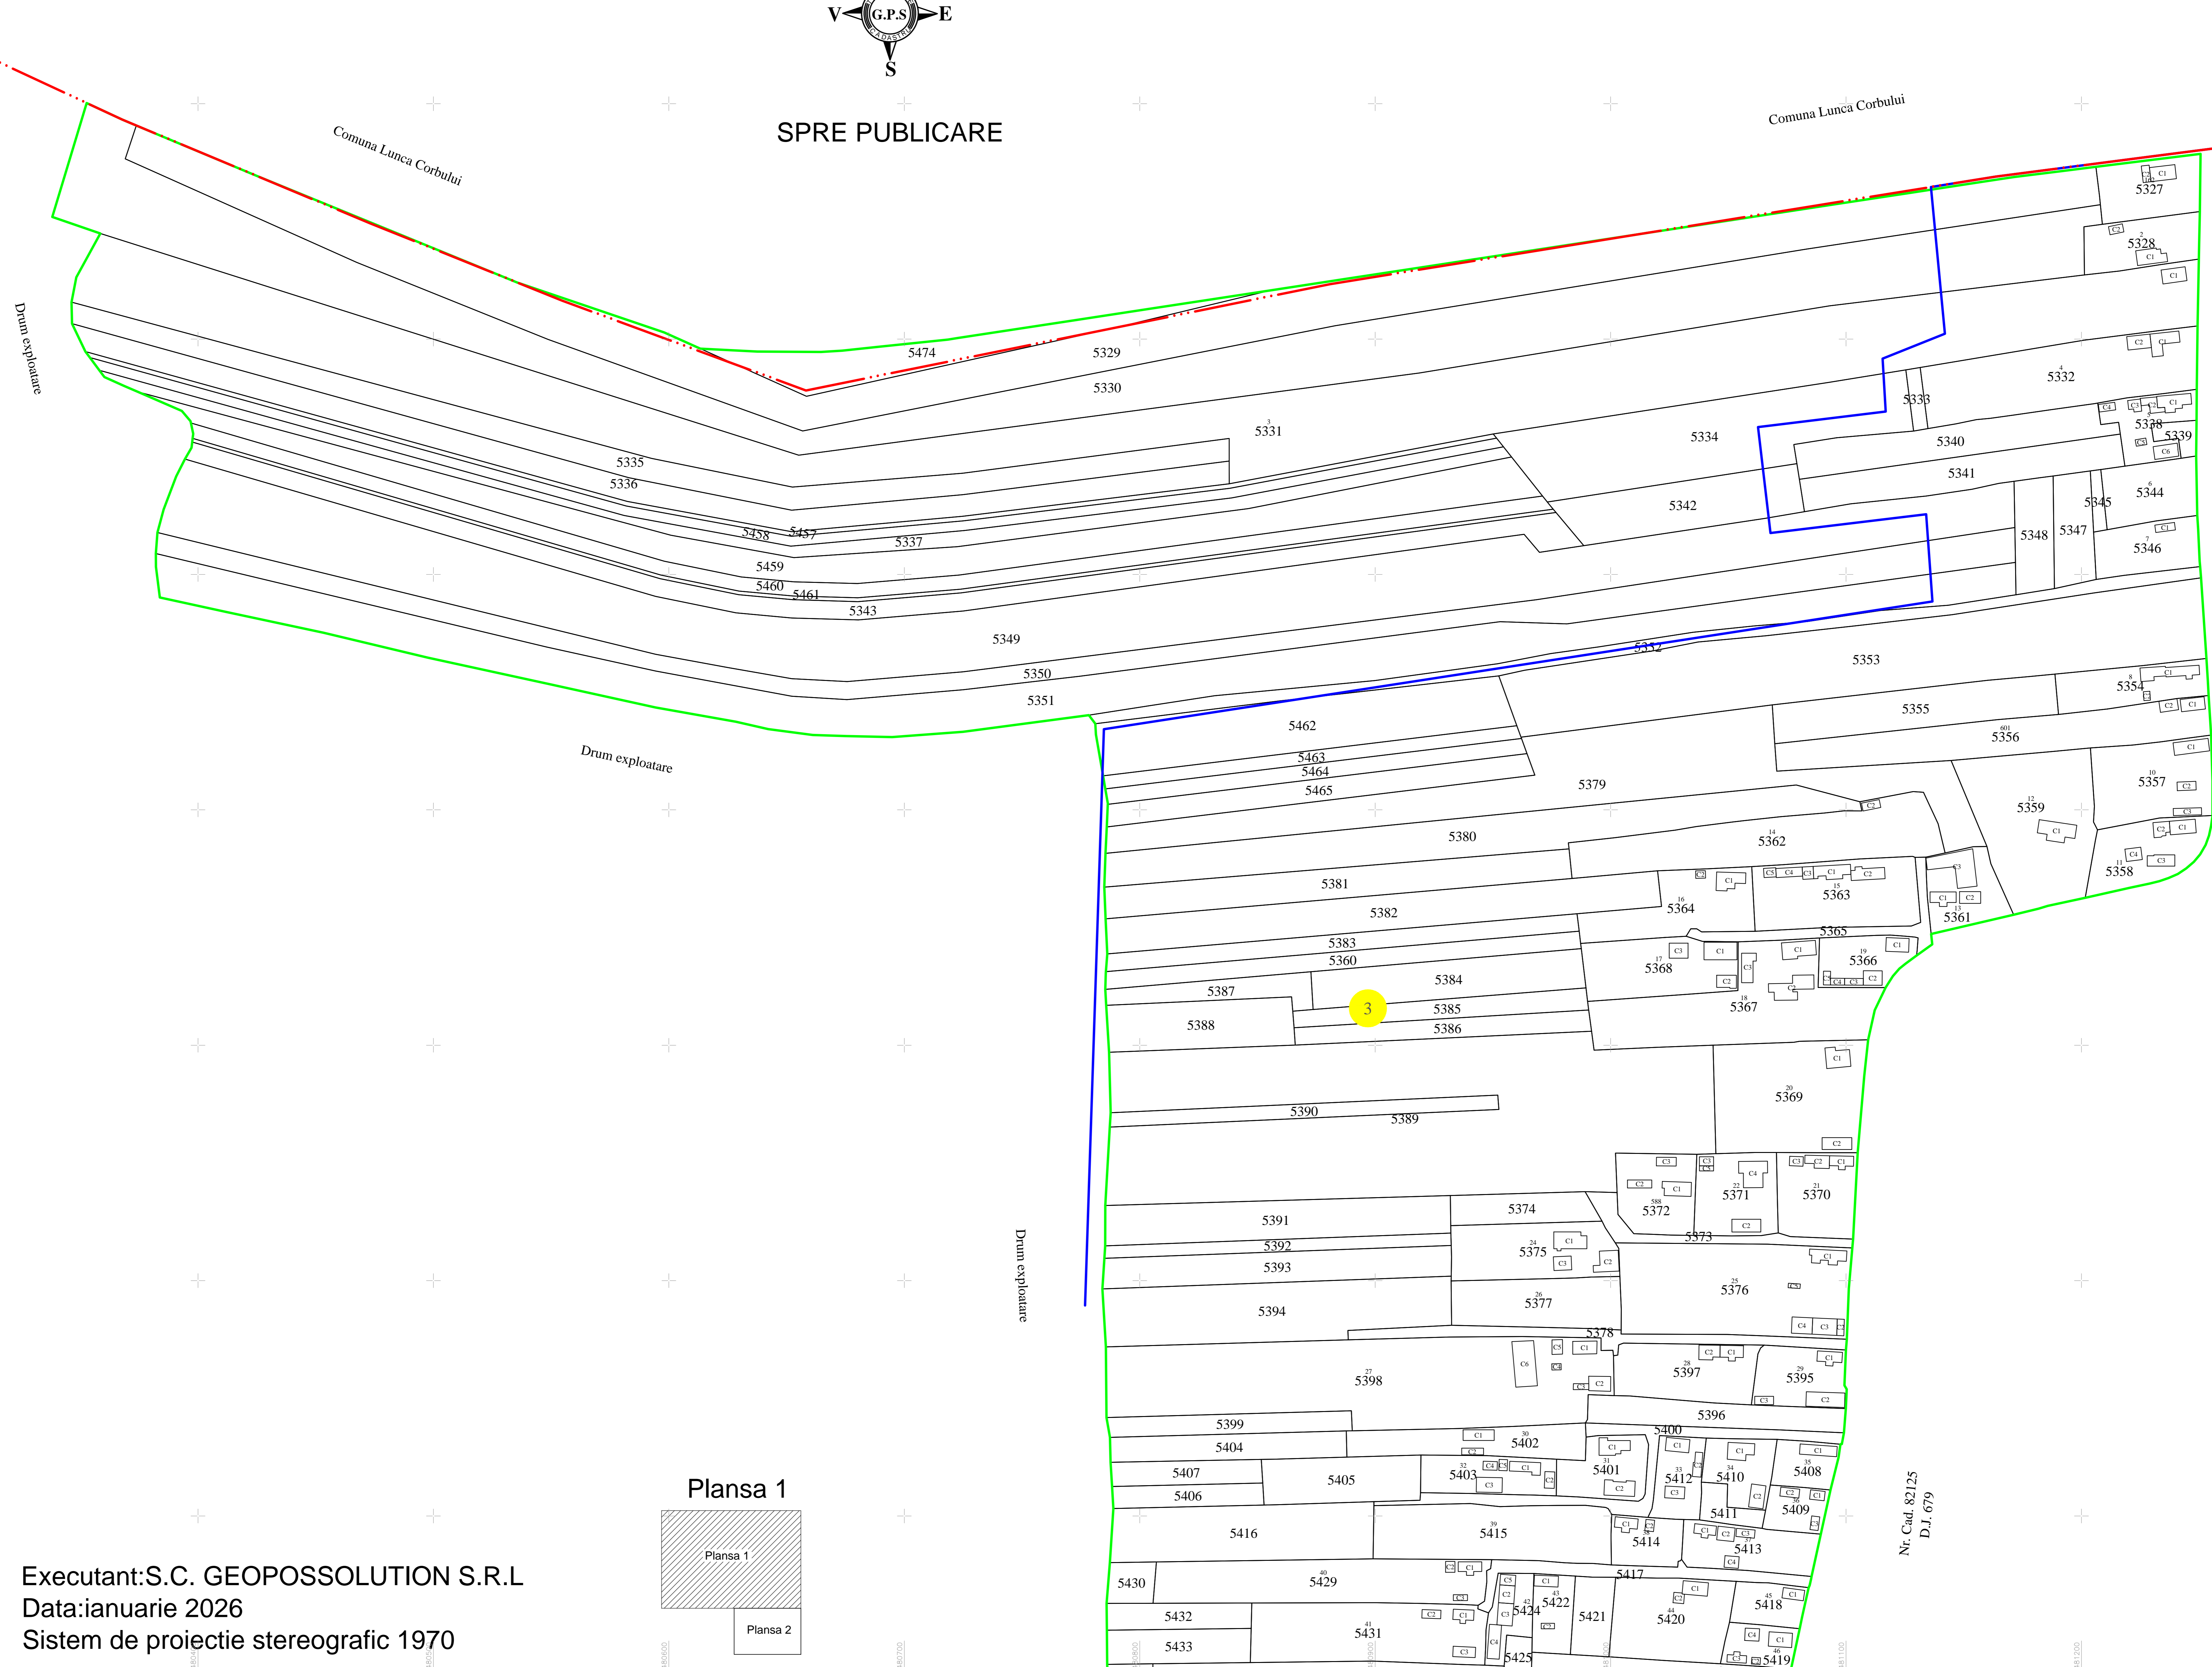

PLAN CADASTRAL
 Unitatea Administrativ Teritoriala Stolnici
 Judetul Arges
 Sector 3
 Scara 1:1000

SPRE PUBLICARE

Nr. Cad. 82125
D.J. 679

Nr. Cad. 82125
D.J. 679

- Legenda:**
- Limita imobil
 - 4515 ID imobil
 - Limita intravilan
 - Limita sector cadastral
 - Limita UAT
 - 3 Numar sector cadastral

Executant: S.C. GEOPOSSOLUTION S.R.L
 Data: ianuarie 2026
 Sistem de proiectie stereografic 1970