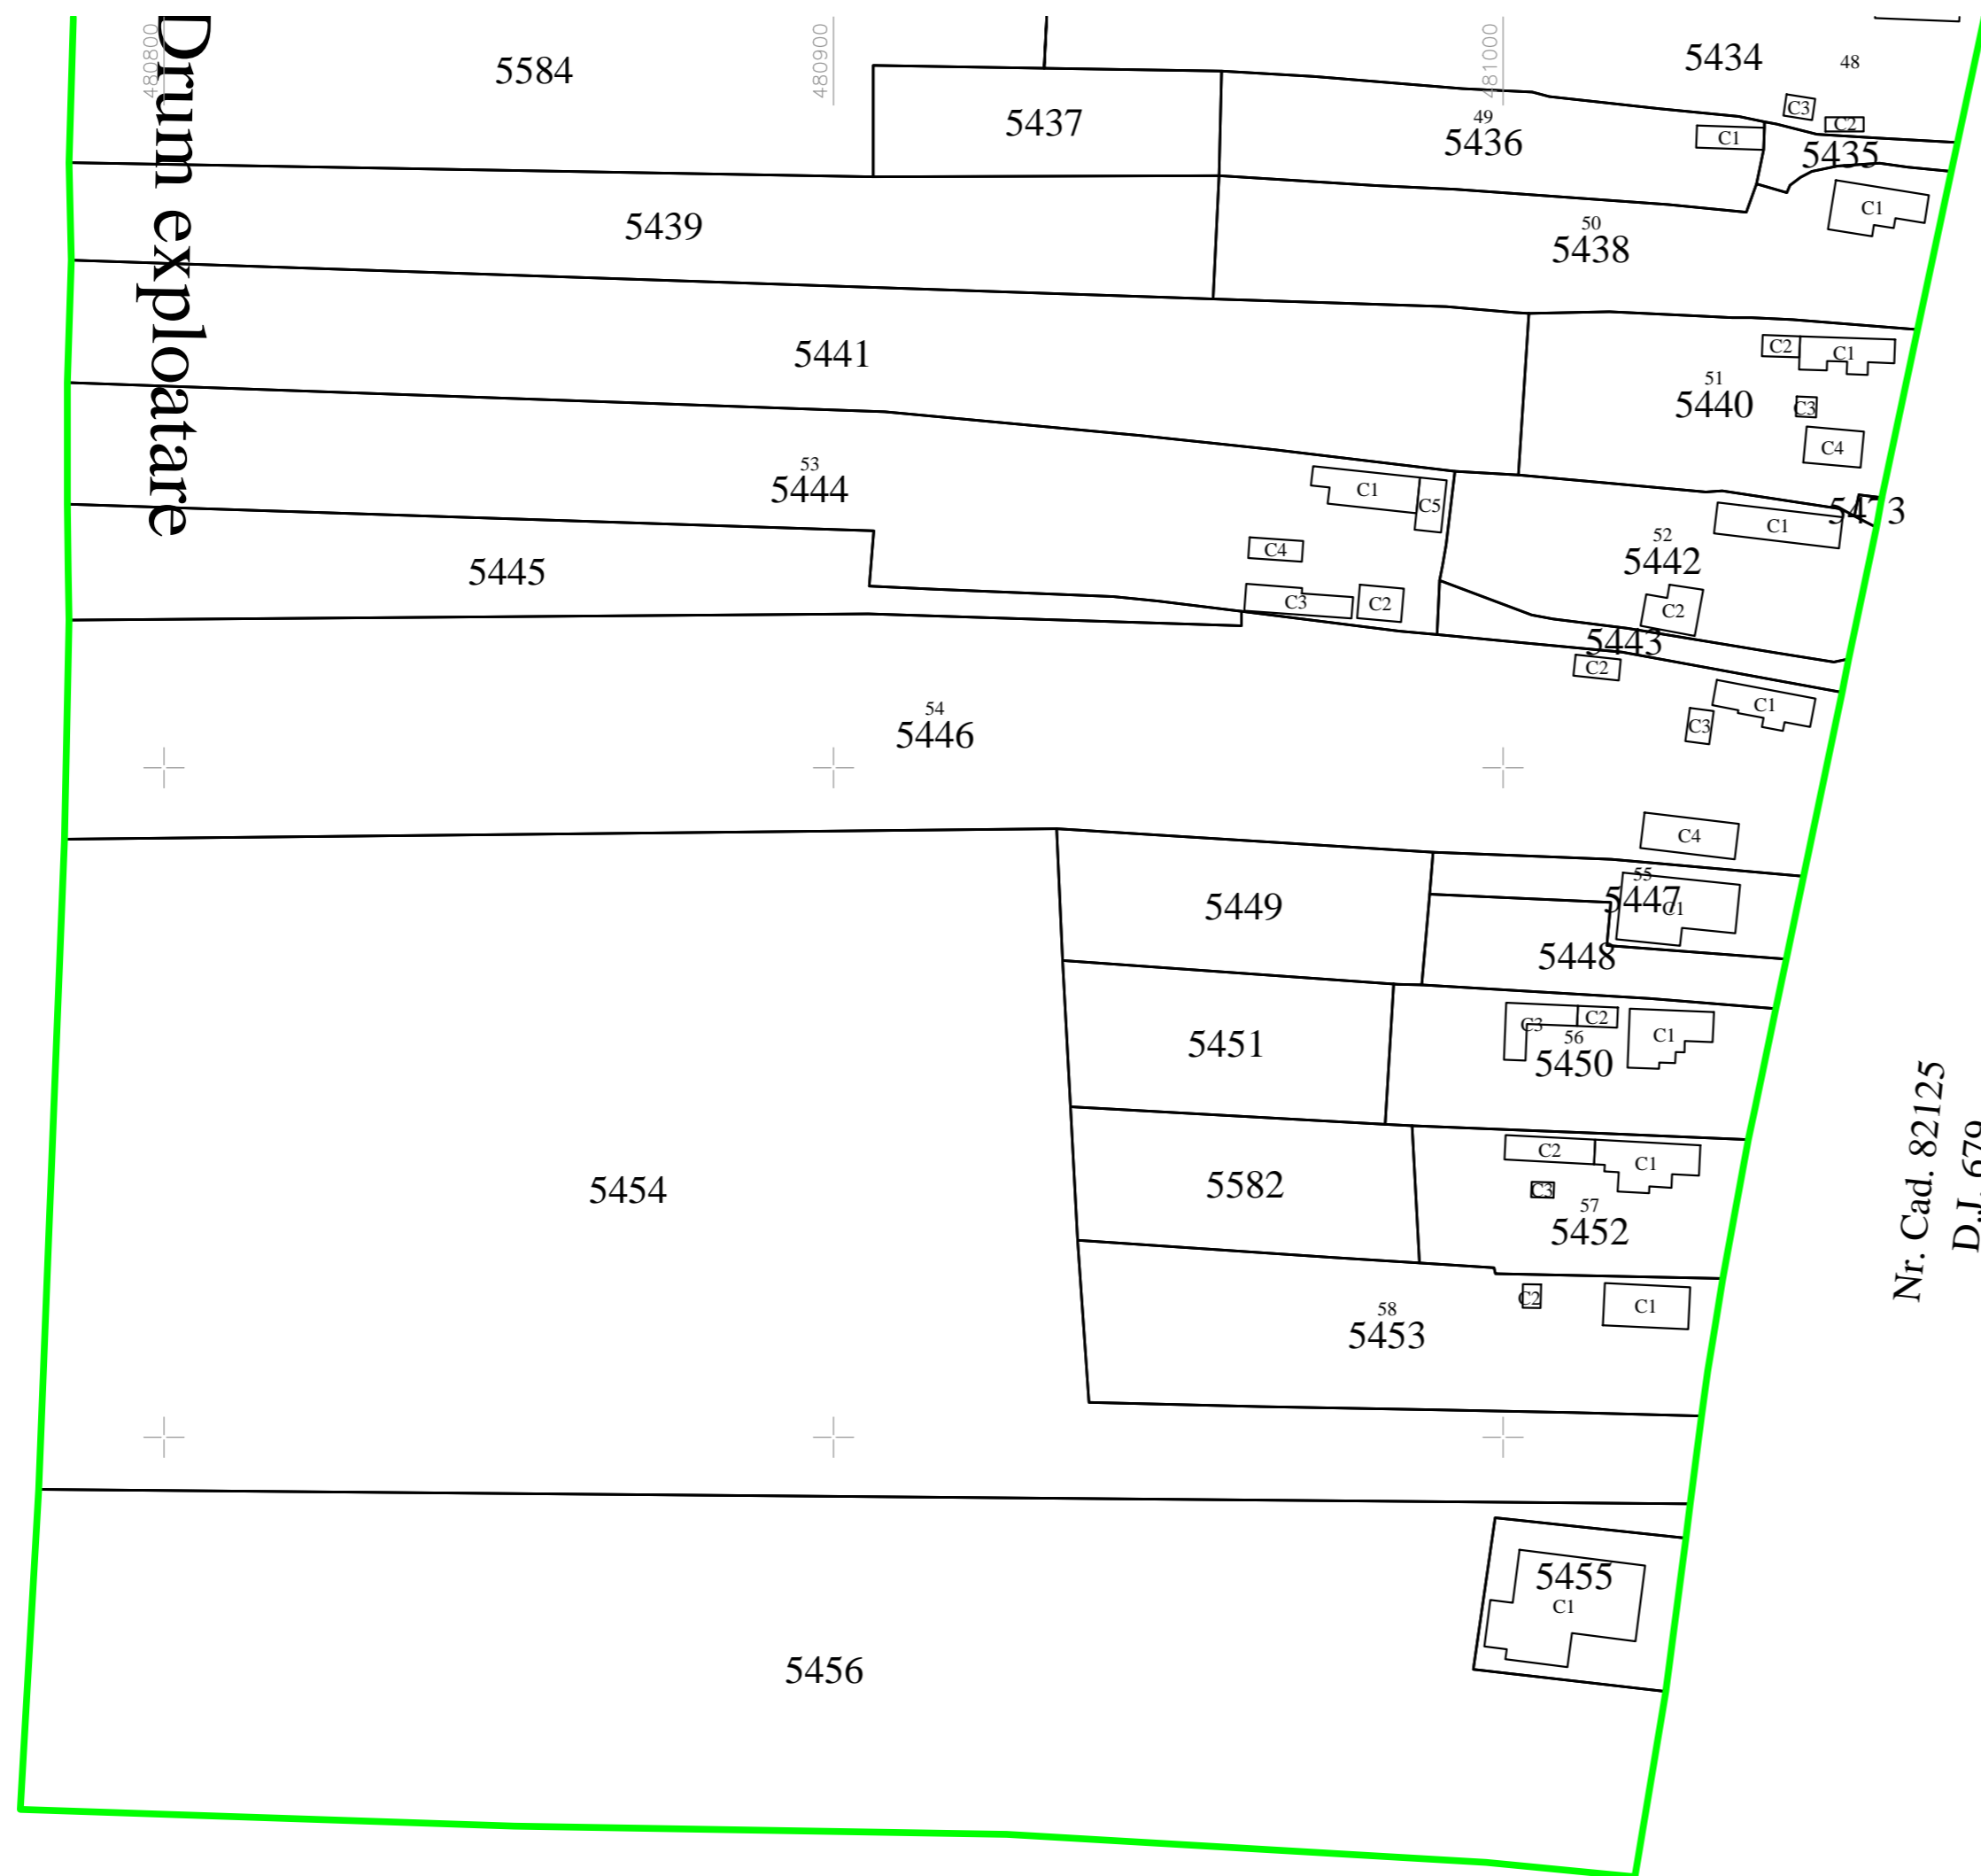

PLAN CADASTRAL

Unitatea Administrativ Teritoriala Stolnici
Judetul Arges

Sector 3
Scara 1:1000

SPRE PUBLICARE

Legenda:

- Limita imobil
- 4515 ID imobil
- Limita intravilan
- Limita sector cadastral
- Limita UAT
- 3 Numar sector cadastral

Dispunere Sectoare

Nr. Cad. 82125
D.J. 679

Plansa 2

Executant: S.C. GEOPOSSOLUTION S.R.L
Data: ianuarie 2026
Sistem de proiectie stereografic 1970