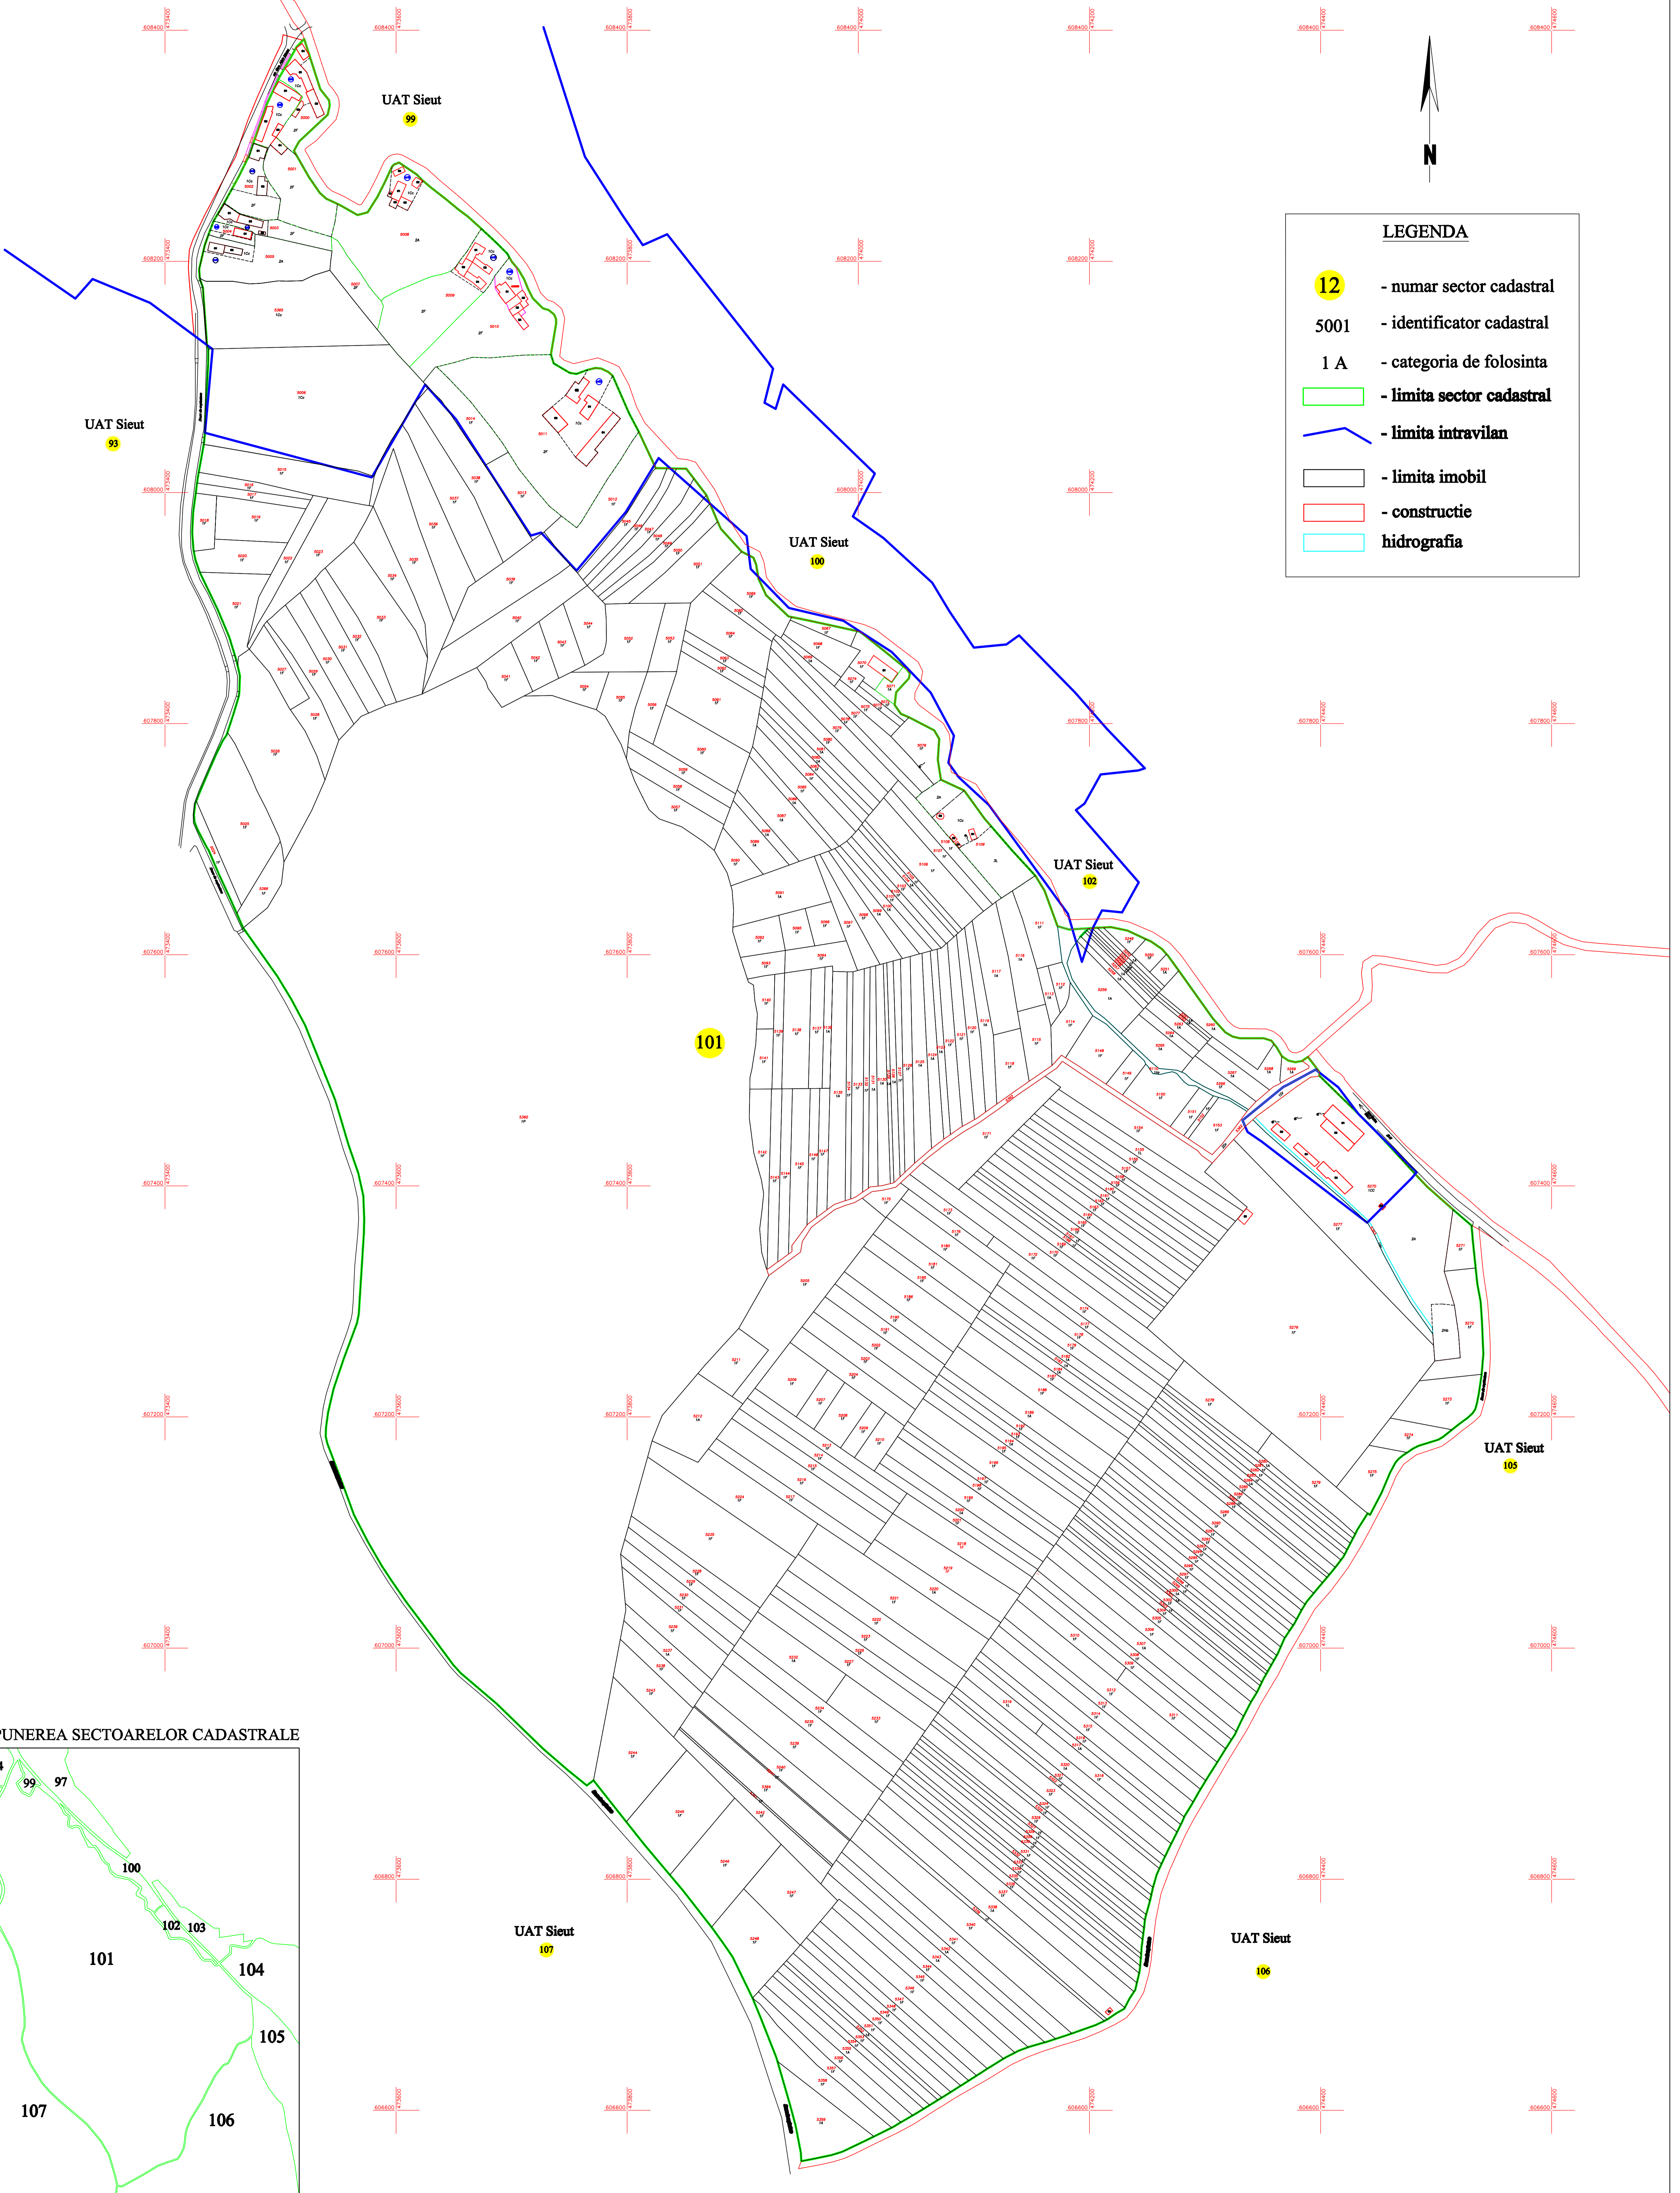

PLAN CADASTRAL = COPIE PENTRU PUBLICARE =

Scara 1:2000
Data: Februarie 2023

UAT: Sieut
Jud. Bistrita-Nasaud
Sectorul cadastral nr. 101

LEGENDA	
12	- numar sector cadastral
5001	- identificator cadastral
1 A	- categoria de folosinta
	- limita sector cadastral
	- limita intravilan
	- limita imobil
	- constructie
	hidrografia

DISPUNEREA SECTOARELOR CADASTRALE