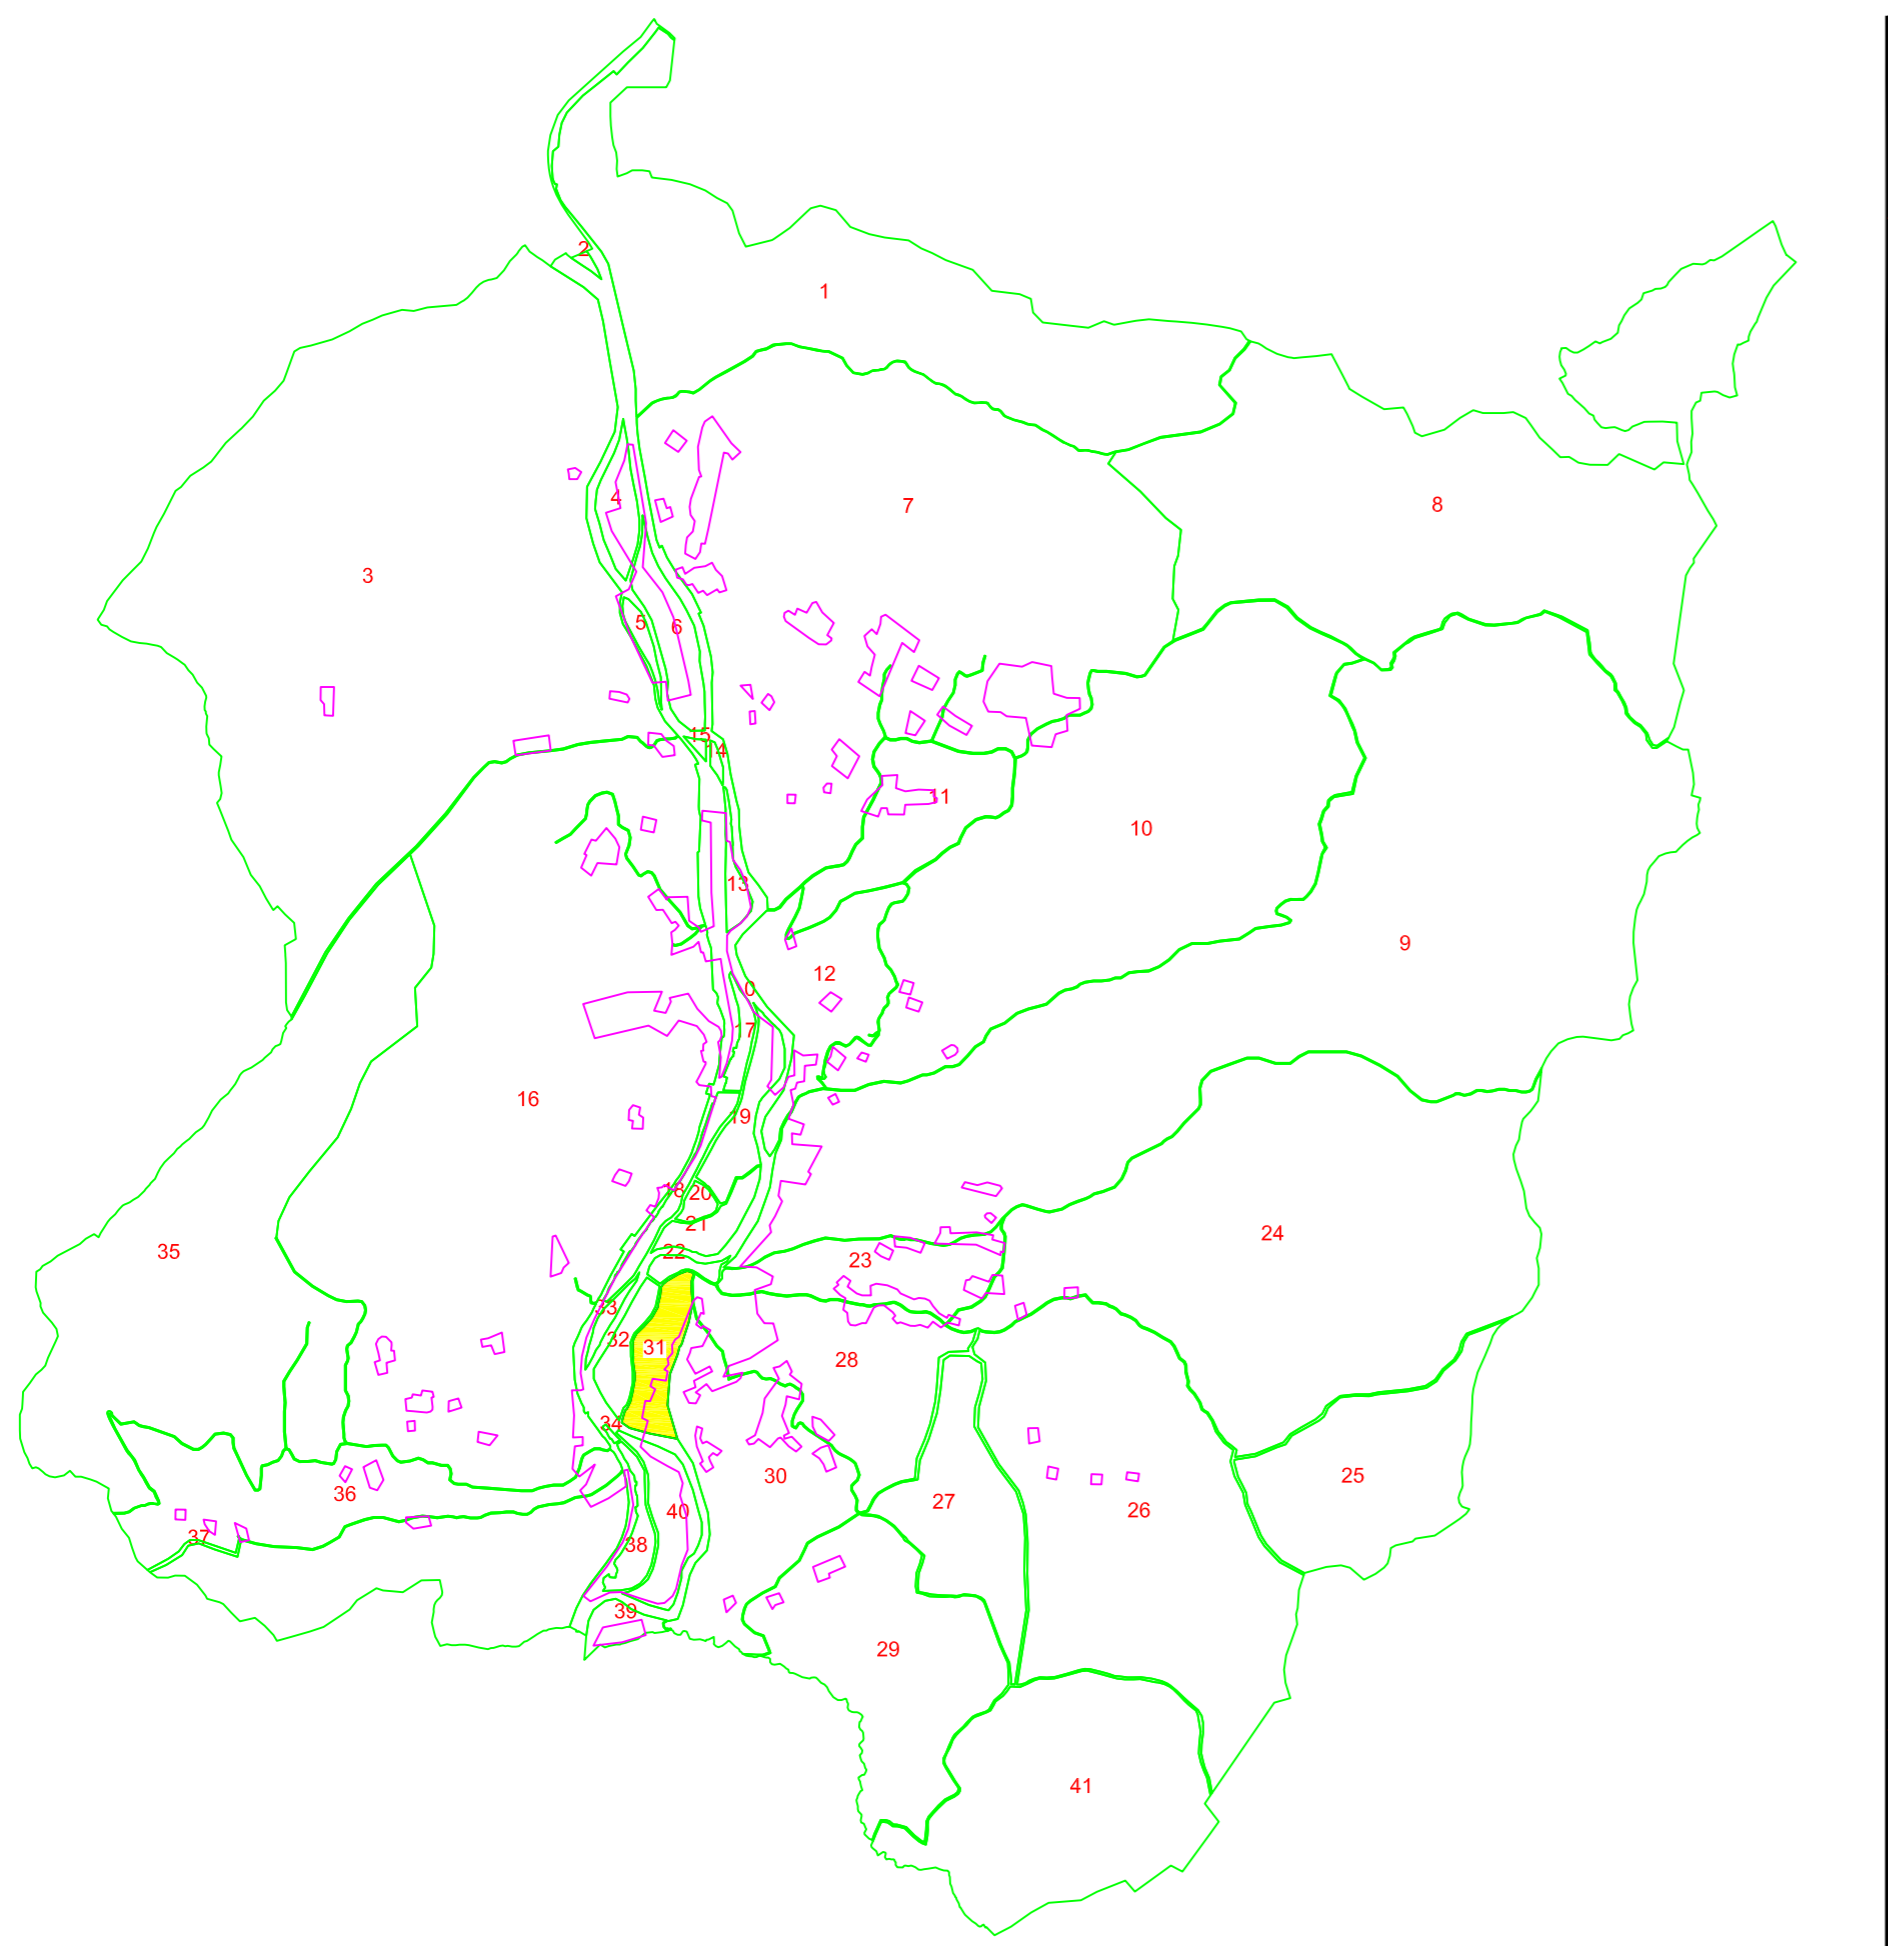

PLAN CADASTRAL
=COPIE SPRE PUBLICARE=

U.A.T: Coșbuc
JUDEȚUL: BISTRIȚA-NĂȘĂUD
Sector cadastral nr. 31

DISPUNEREA SECTOARELOR CADASTRALE
PROIECȚIE STEREOGRAFICĂ 1970

- LEGENDA**
- 675 – Identificator
 - 1F – Categorie de folosință
 - 31** – Sector Cadastral
 - limita teren
 - limita parcela
 - limita Sector cadastral
 - limita intravilan
 - Hidrografie

Executant:
SC Topo Construct Solution SRL . Clasa III, seria RO-B-J, nr. 2195/07.10.2021
reprezentata prin Ing. Poenar Ioan-Mihai(certificat de autorizare Cat. B, Seria RO-BN-F, Nr. 0126)

CONTRASEMNEAZĂ
PAVELEA IOAN
PRIMARUL COMUNITĂȚII COȘBUC

Scara 1:1000
Data: Iunie 2023