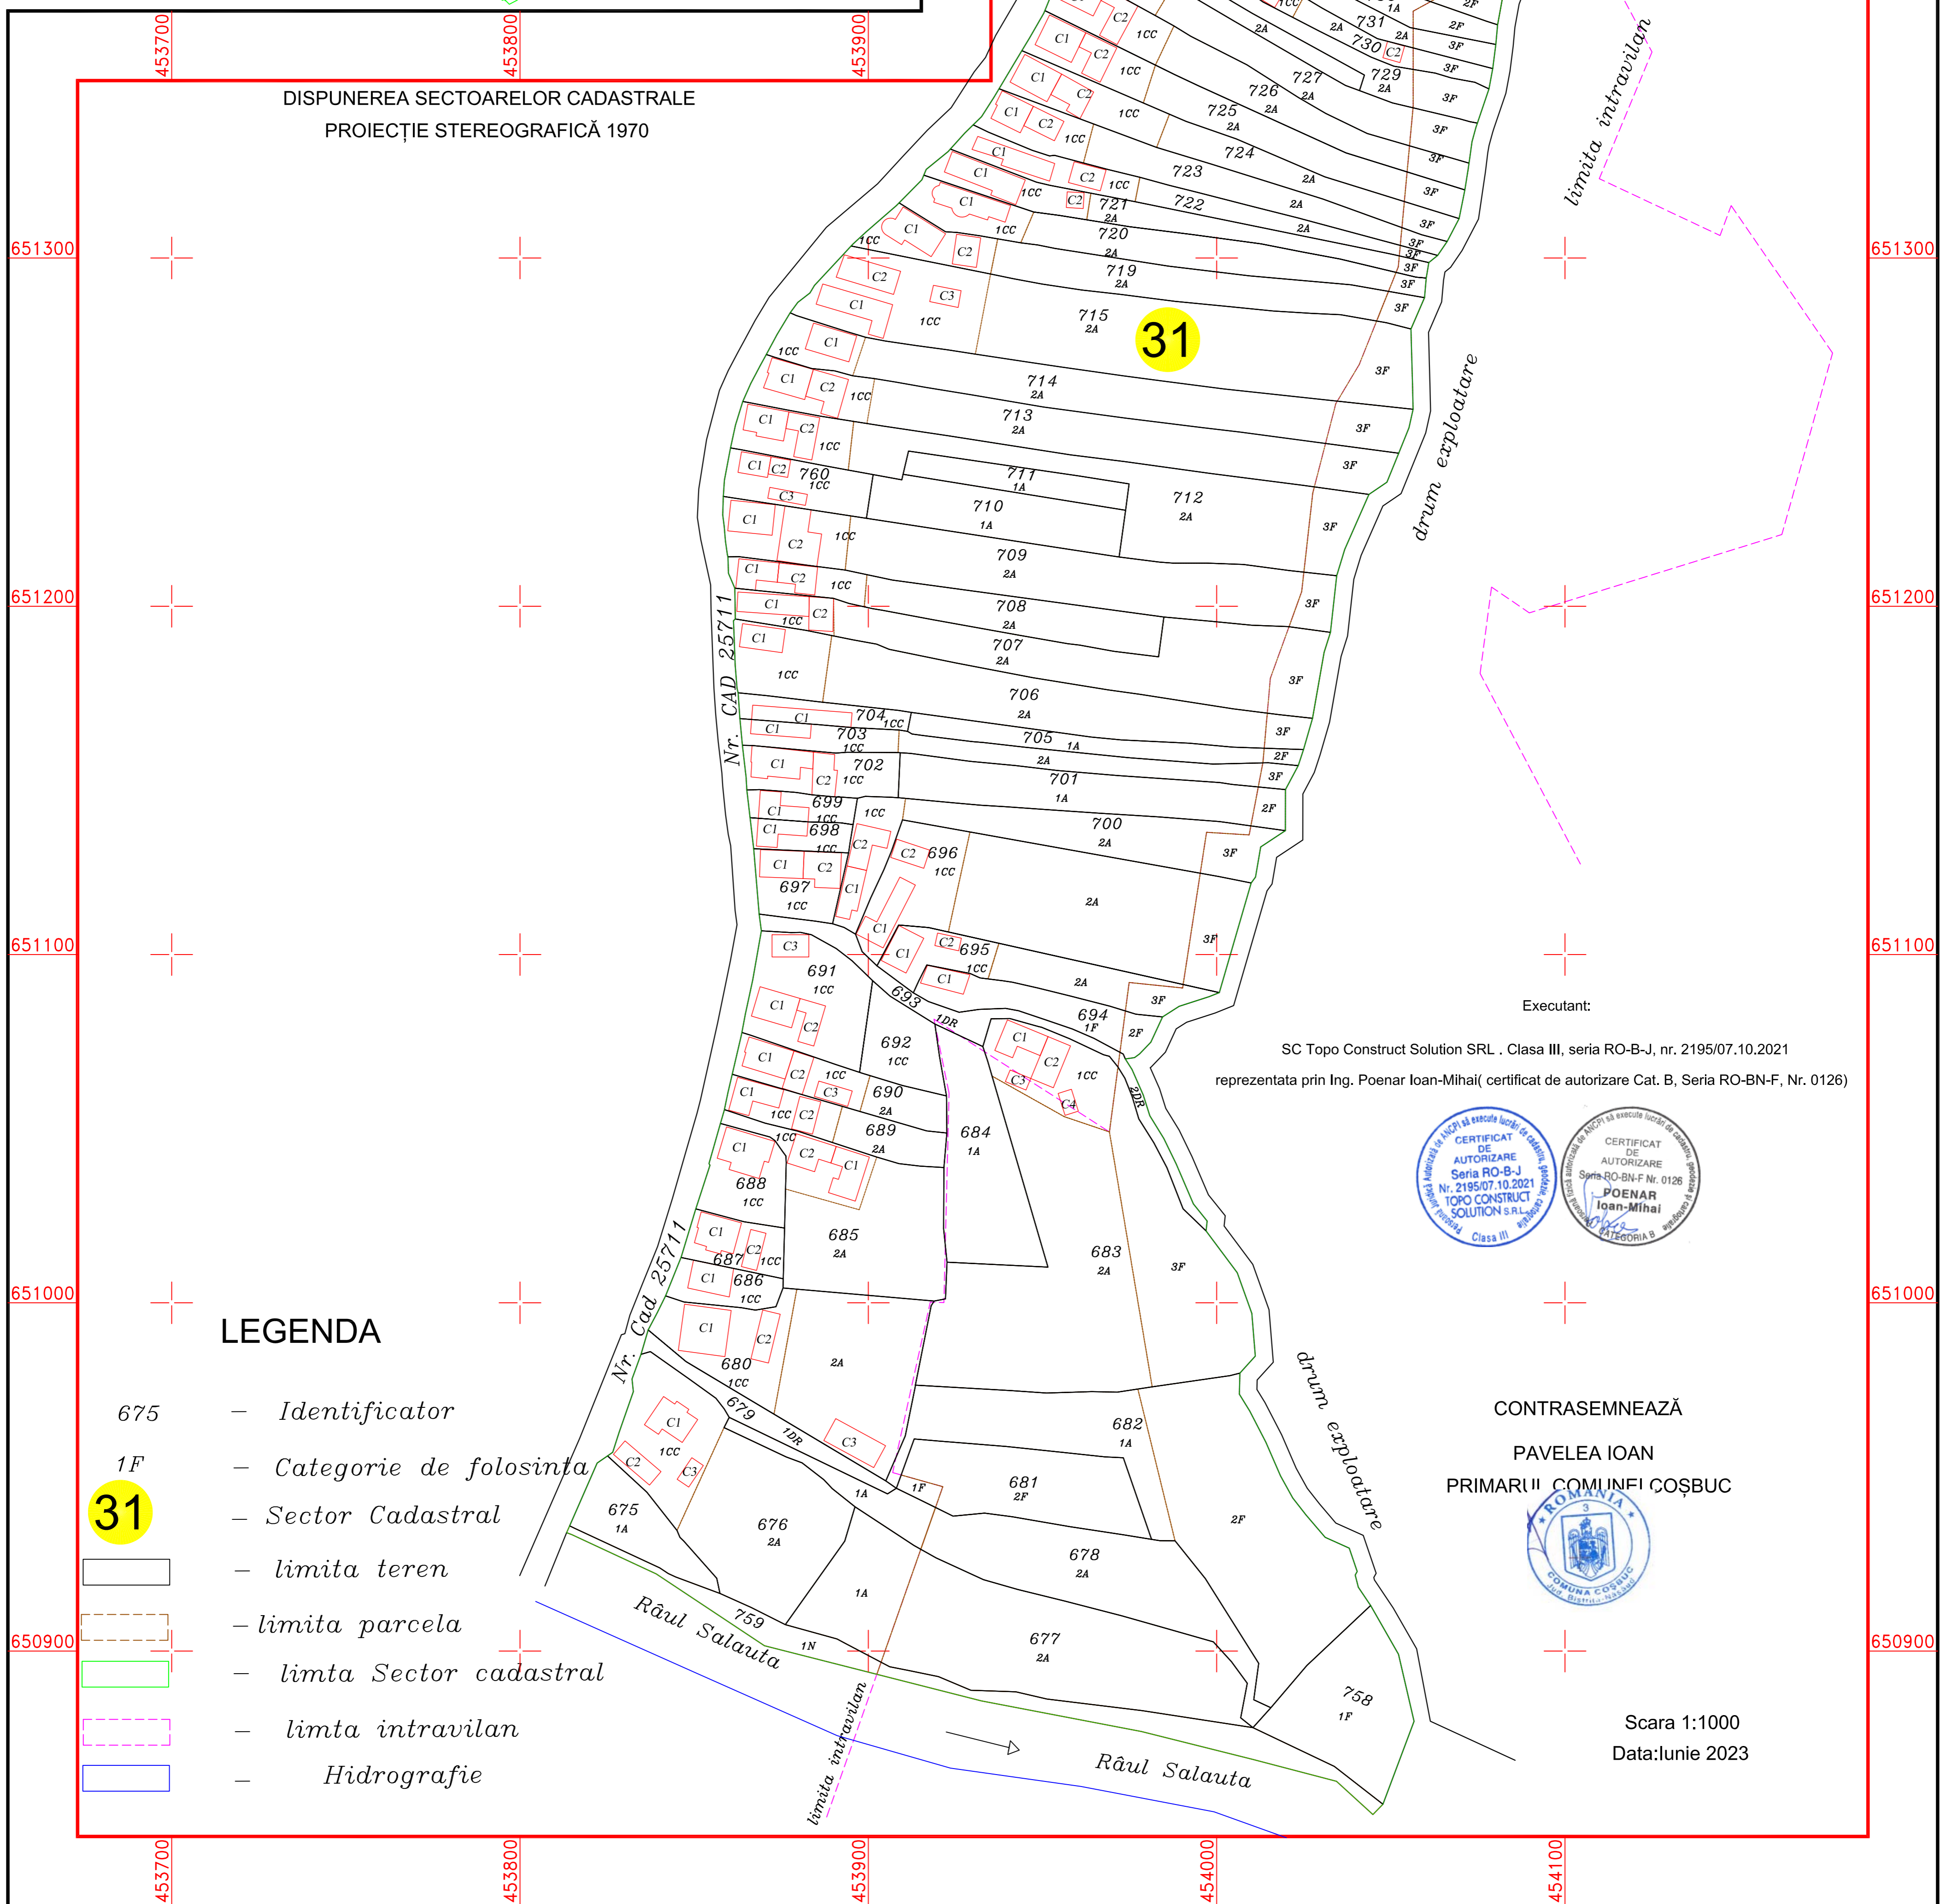

PLAN CADASTRAL
=COPIE SPRE PUBLICARE=

U.A.T: Coșbuc
JUDEȚUL: BISTRIȚA-NĂȘĂUD
Sector cadastral nr. 31

DISPUNEREA SECTOARELOR CADASTRALE
PROIECȚIE STEREOGRAFICĂ 1970

- LEGENDA**
- 675 – Identificator
 - 1F – Categorie de folosință
 - 31** – Sector Cadastral
 - limita teren
 - limita parcela
 - limita Sector cadastral
 - limita intravilan
 - Hidrografie

Executant:
SC Topo Construct Solution SRL . Clasa III, seria RO-B-J, nr. 2195/07.10.2021
reprezentata prin Ing. Poenar Ioan-Mihai(certificat de autorizare Cat. B, Seria RO-BN-F, Nr. 0126)

CONTRASEMNEAZĂ
PAVELEA IOAN
PRIMARUL COMUNITĂȚII COȘBUC

Scara 1:1000
Data: Iunie 2023