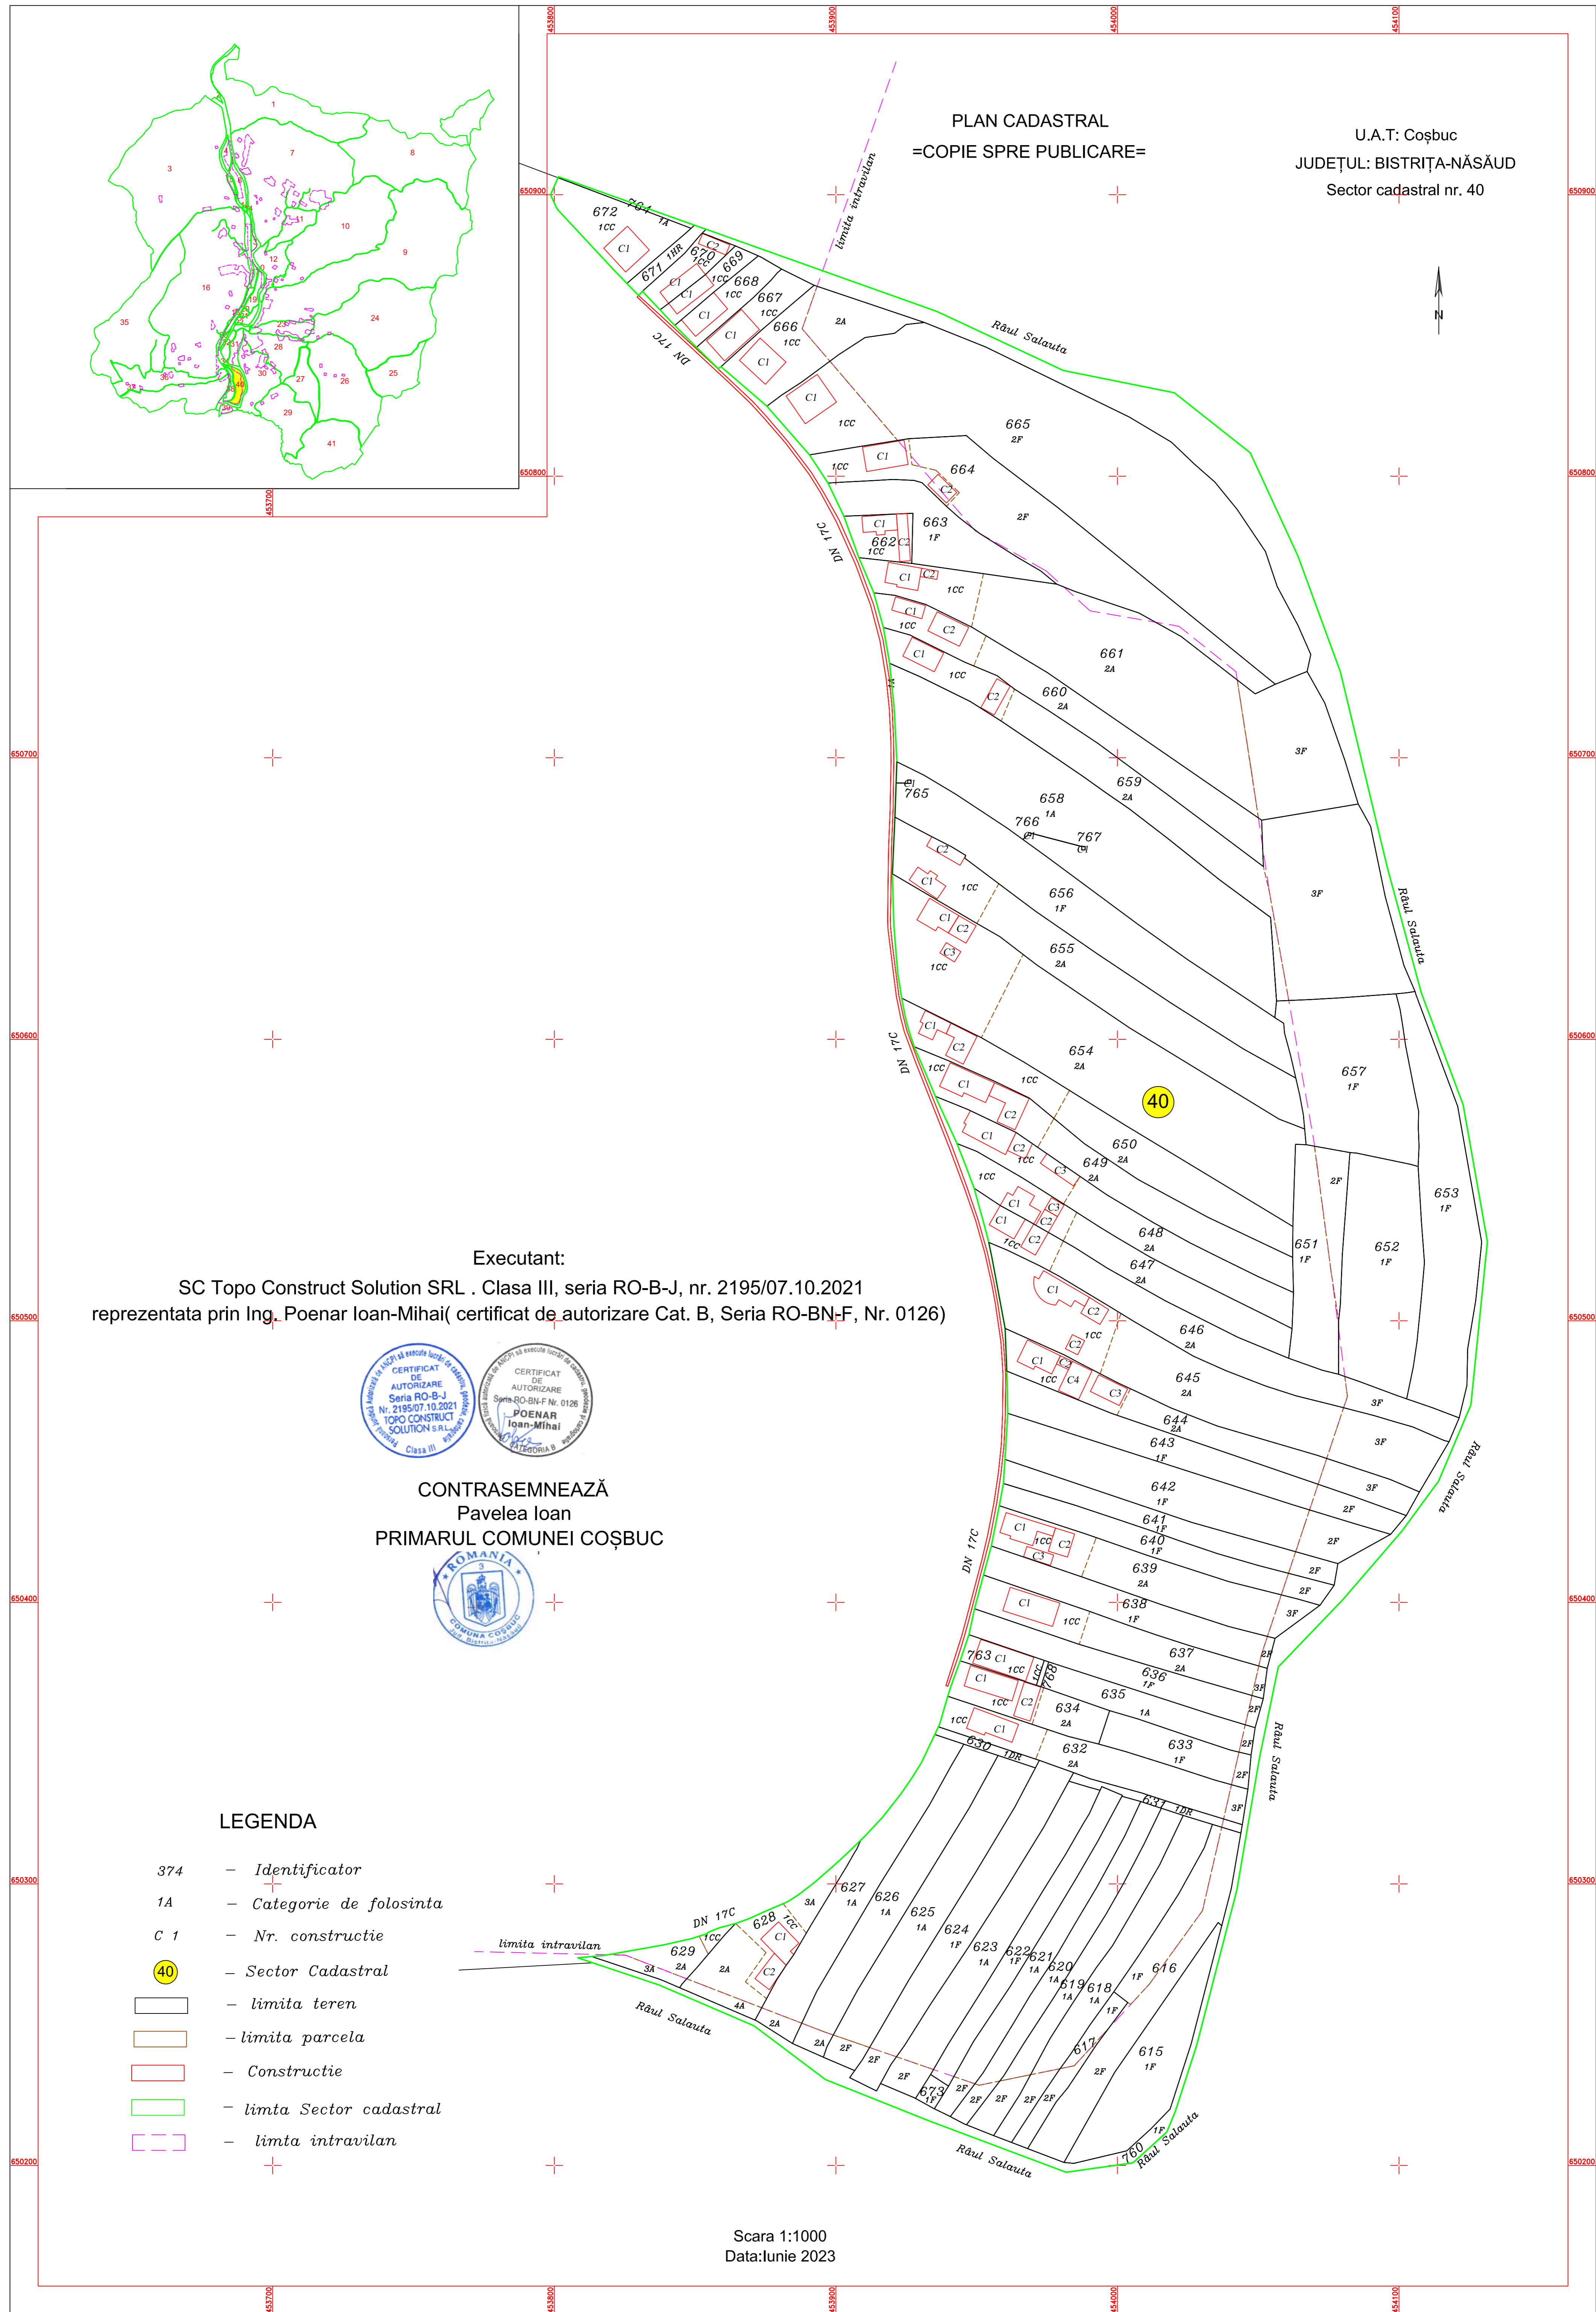

PLAN CADASTRAL  
=COPIE SPRE PUBLICARE=

U.A.T: Coșbuc  
JUDEȚUL: BISTRIȚA-NĂȘĂUD  
Sector cadastral nr. 40

Executant:

SC Topo Construct Solution SRL . Clasa III, seria RO-B-J, nr. 2195/07.10.2021  
reprezentata prin Ing. Poenar Ioan-Mihai( certificat de autorizare Cat. B, Seria RO-BN-F, Nr. 0126)

CONTRASEMNEAZĂ  
Pavelea Ioan  
PRIMARUL COMUNEI COȘBUC

LEGENDA

- 374 - Identificator
- 1A - Categorie de folosinta
- C 1 - Nr. constructie
- 40 - Sector Cadastral
- limita teren
- limita parcela
- Constructie
- limita Sector cadastral
- limita intravilan

Scara 1:1000  
Data: Iunie 2023