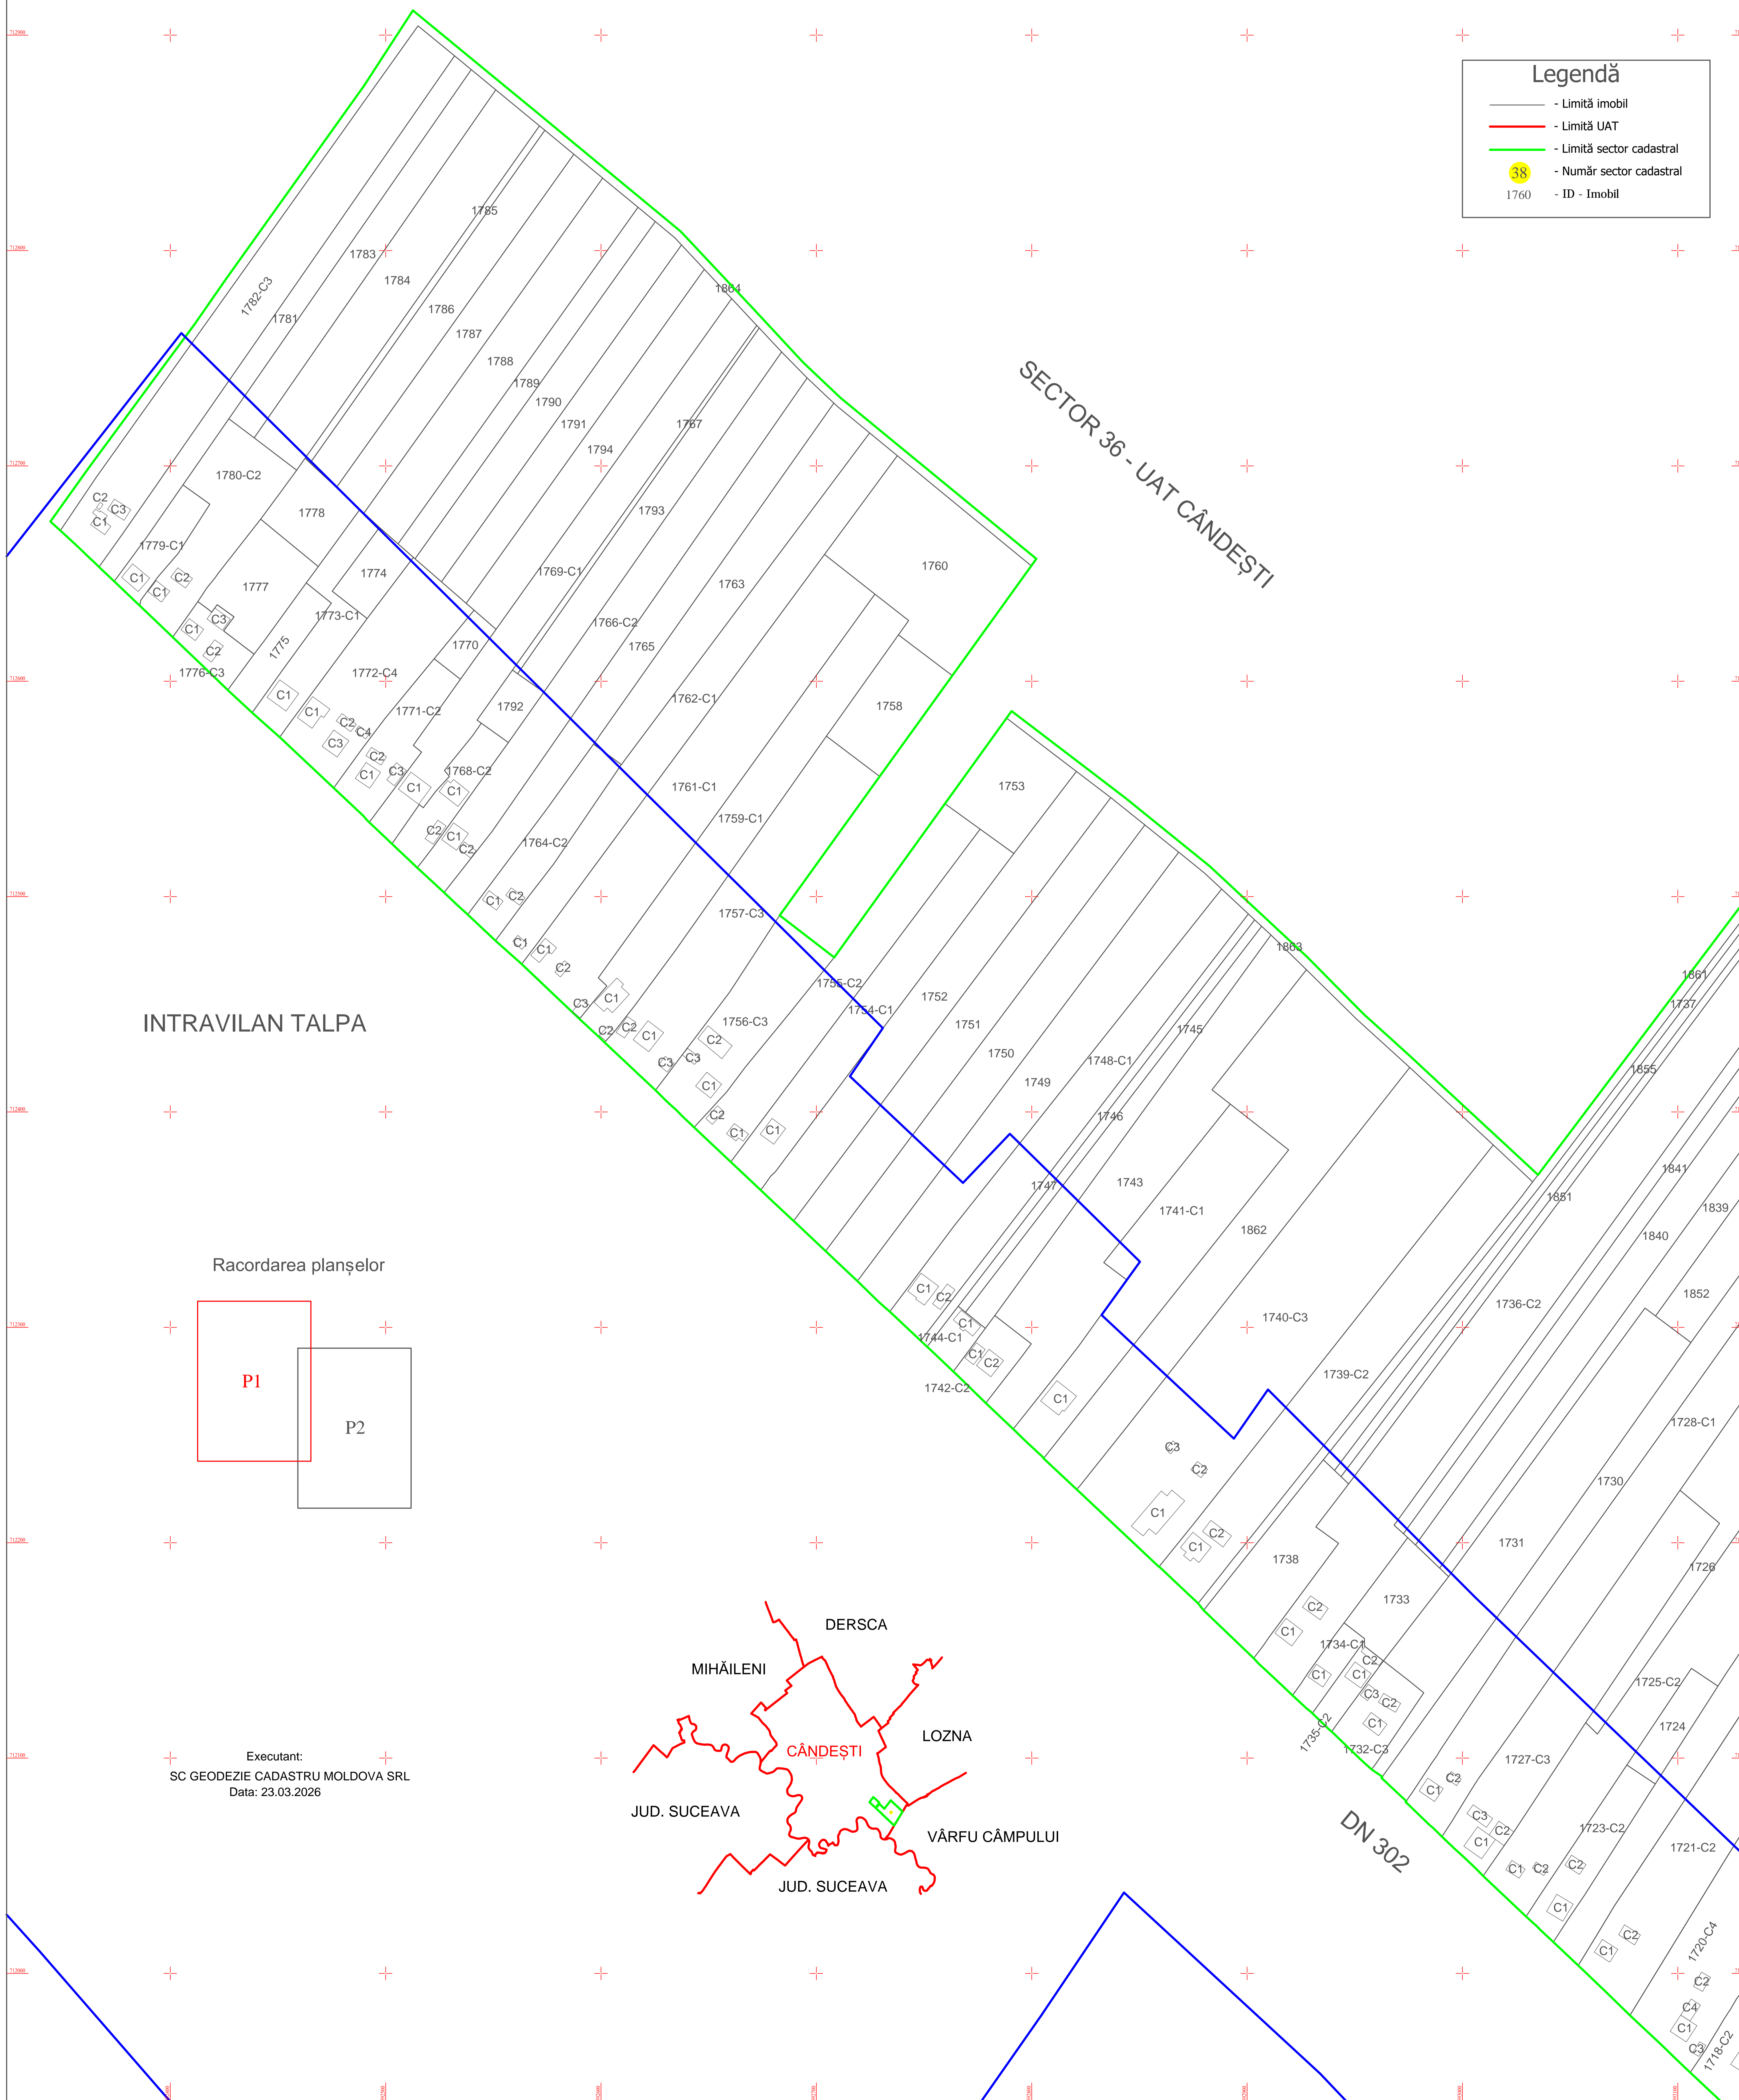

PLAN CADASTRAL
JUD. BOTOȘANI, UAT CÂNDEȘTI, Sector 38
Scara 1:1000, Sistem de proiecție Stereo 70
Spre publicare

Legendă	
	- Limită imobil
	- Limită UAT
	- Limită sector cadastral
	- Număr sector cadastral
1760	- ID - Imobil

Racordarea planșelor

Executant:
SC GEODEZIE CADASTRU MOLDOVA SRL
Data: 23.03.2026