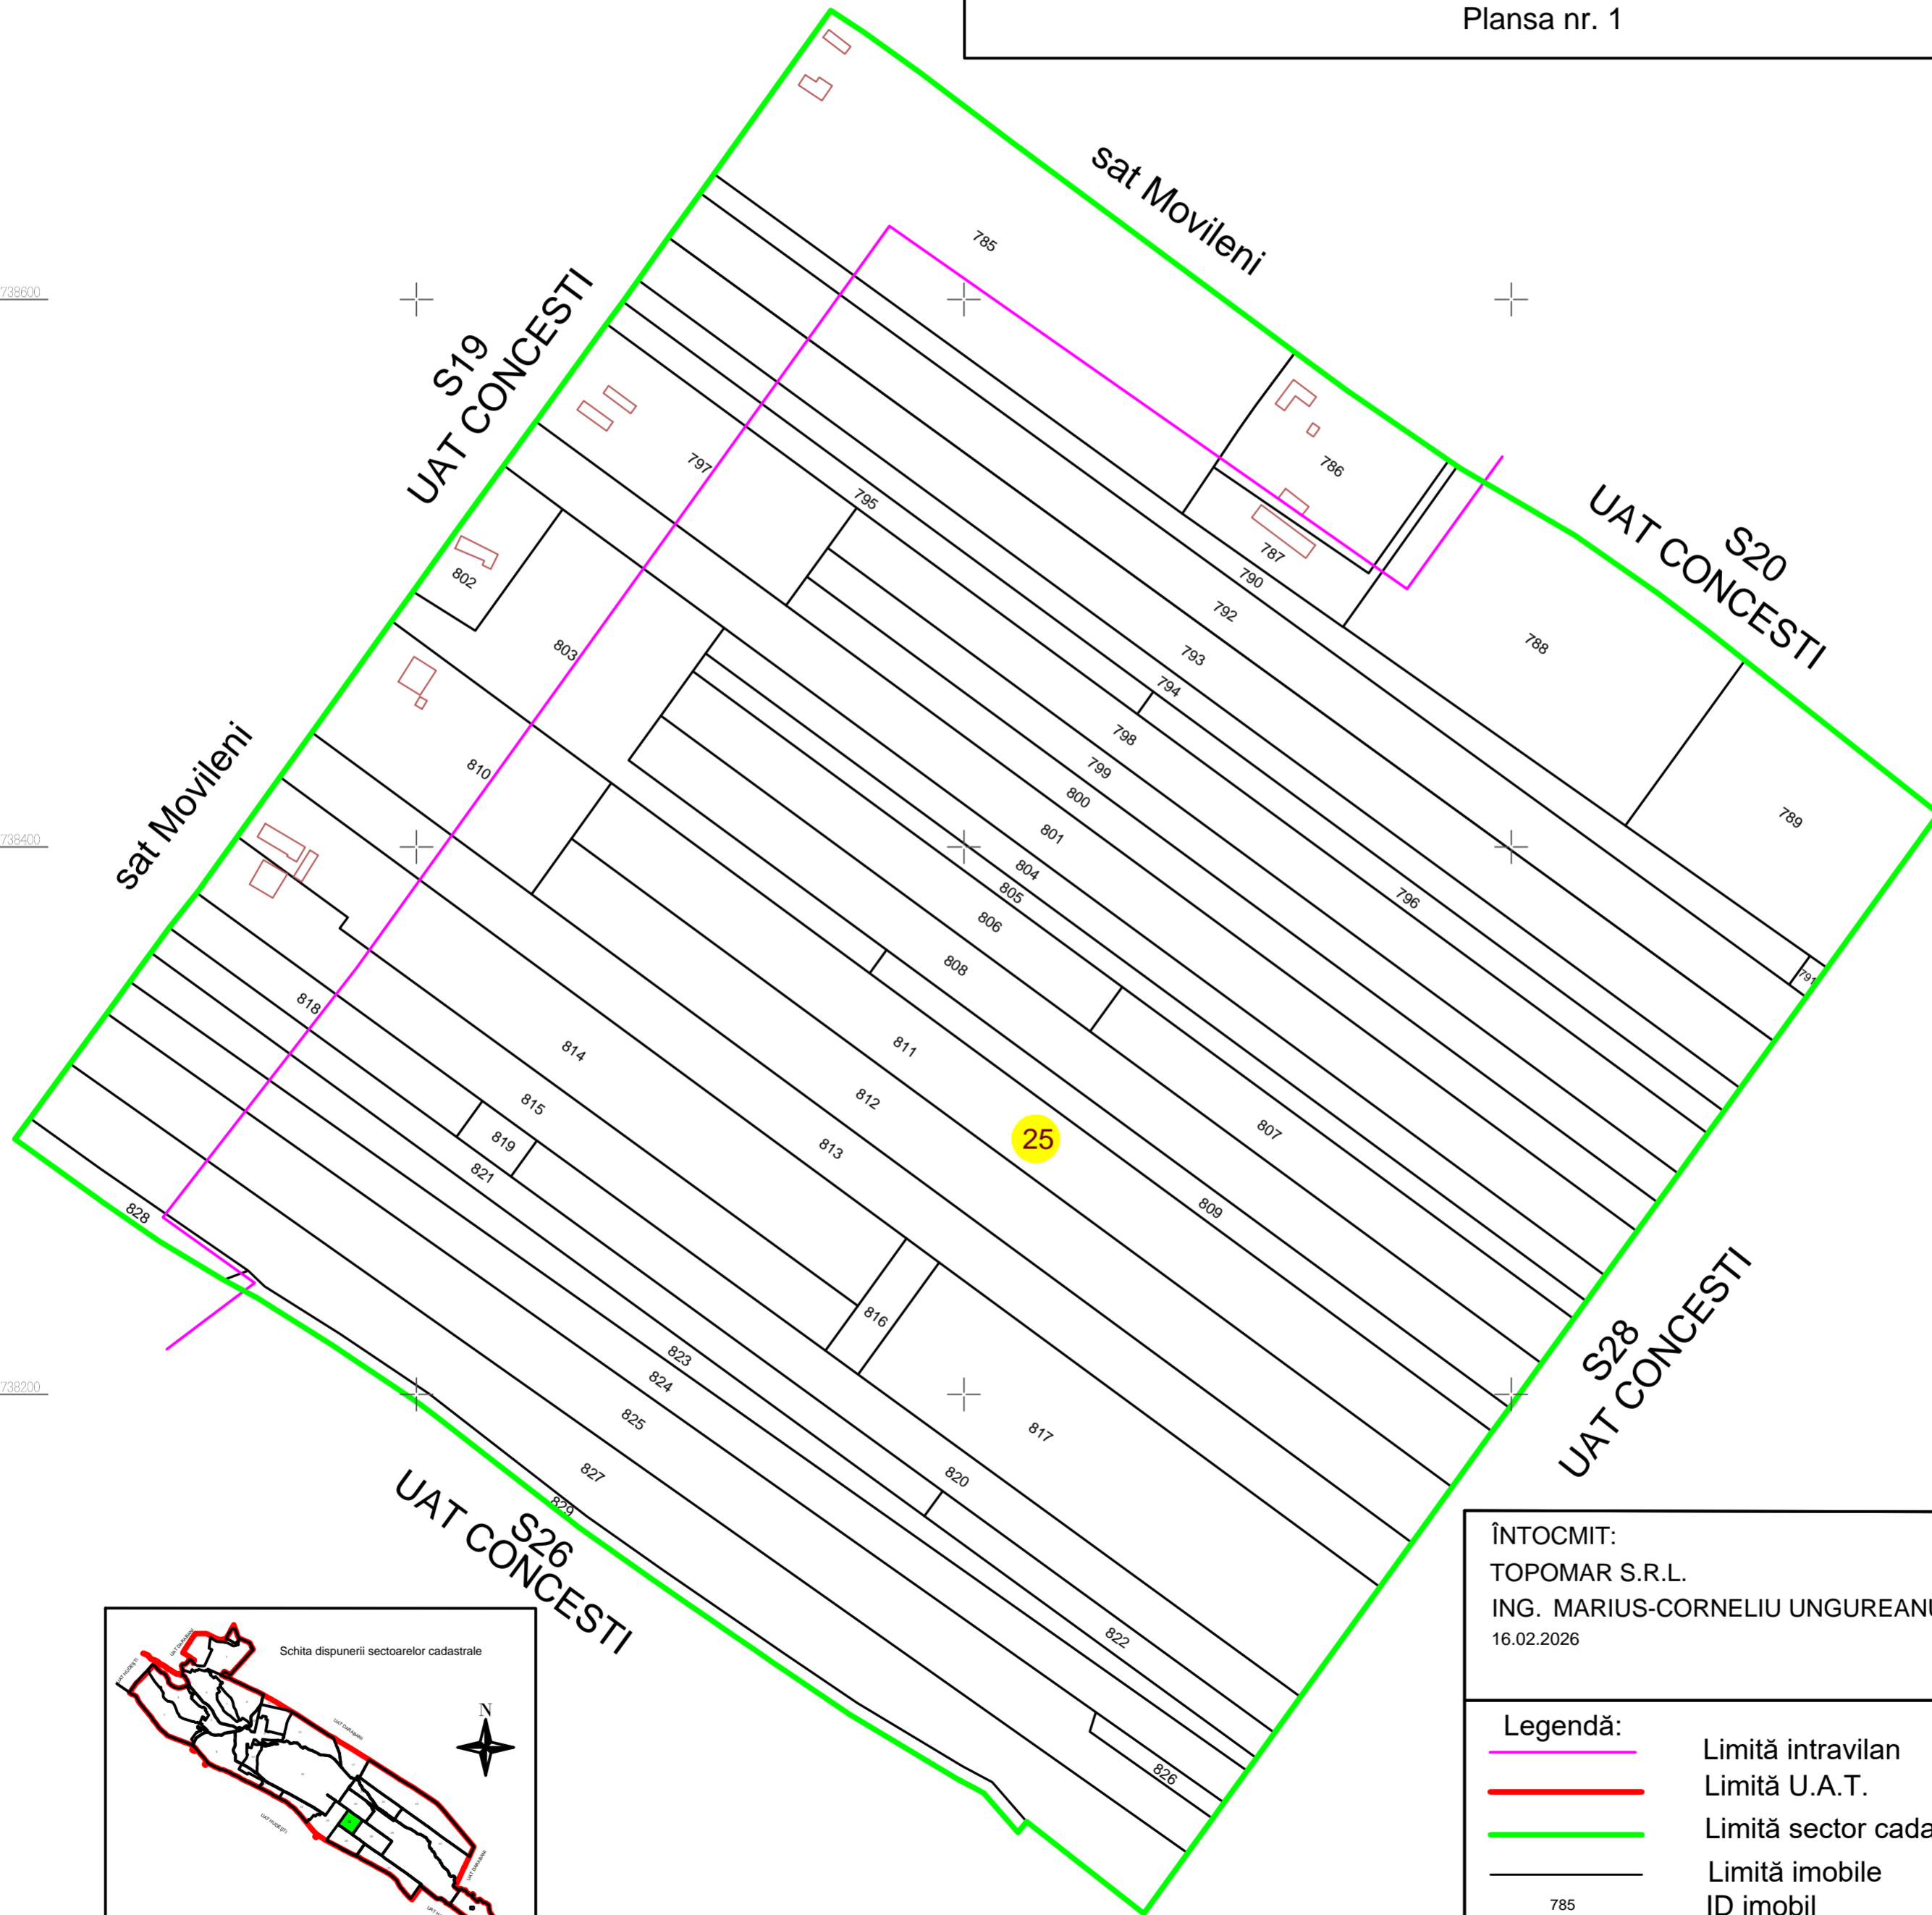

PLAN CADASTRAL

U.A.T. CONCEȘTI, JUD. BOTOȘANI, Sector Cadastral Nr.25

Scara 1:2.000, sistem de proiectie Stereografic 1970

Spre publicare

Plansa nr. 1

ÎNTOCMIT:
TOPOMAR S.R.L.
ING. MARIUS-CORNELIU UNGUREANU
16.02.2026

Legendă:	
	Limită intravilan
	Limită U.A.T.
	Limită sector cadastral
	Limită imobile
	ID imobil
	Nr. sector cadastral