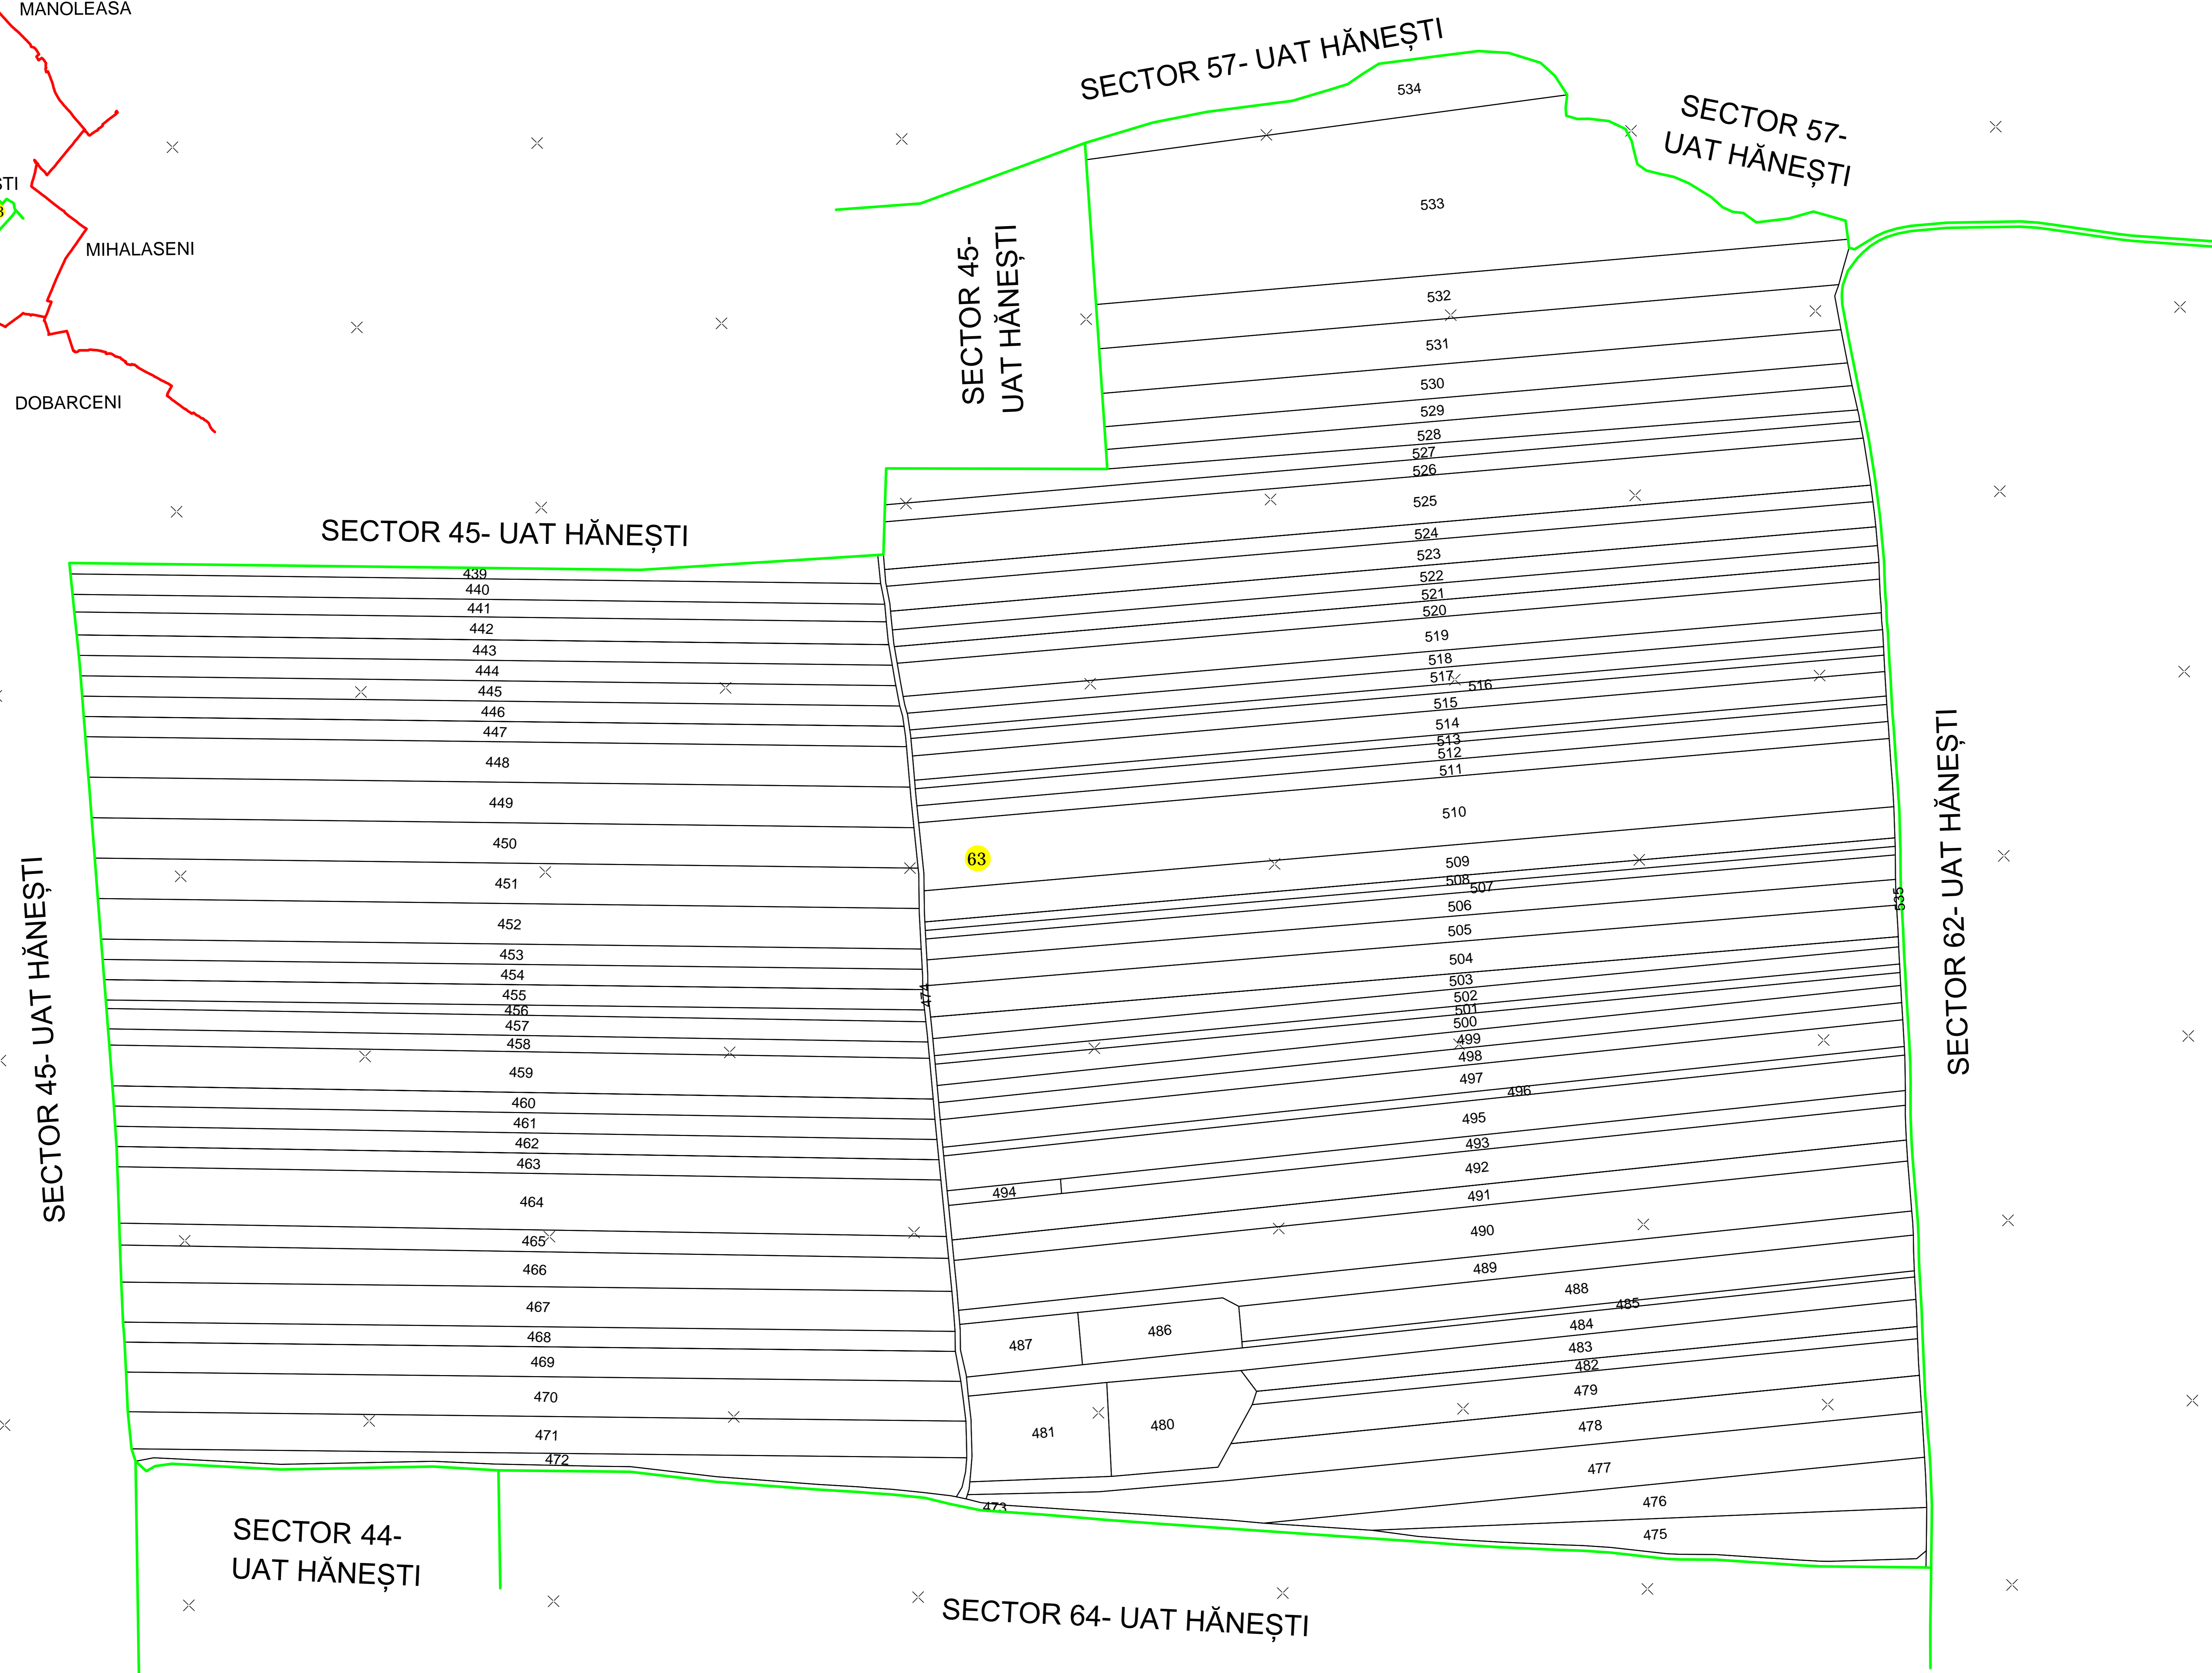

PLAN CADASTRAL
JUD. BOTOȘANI, UAT HĂNEȘTI, Sector 63
Scara 1:2000, Sistem de proiecție Stereo 70

Spre Publicare

Legendă

	- Limită UAT
	- Limită sector cadastral
	- Limită intravilan
	- Limită imobil
	- Număr sector cadastral
	- ID - Imobil

Executant:
SC GEODEZIE CADASTRU MOLDOVA SRL
Data: 30.03.2026