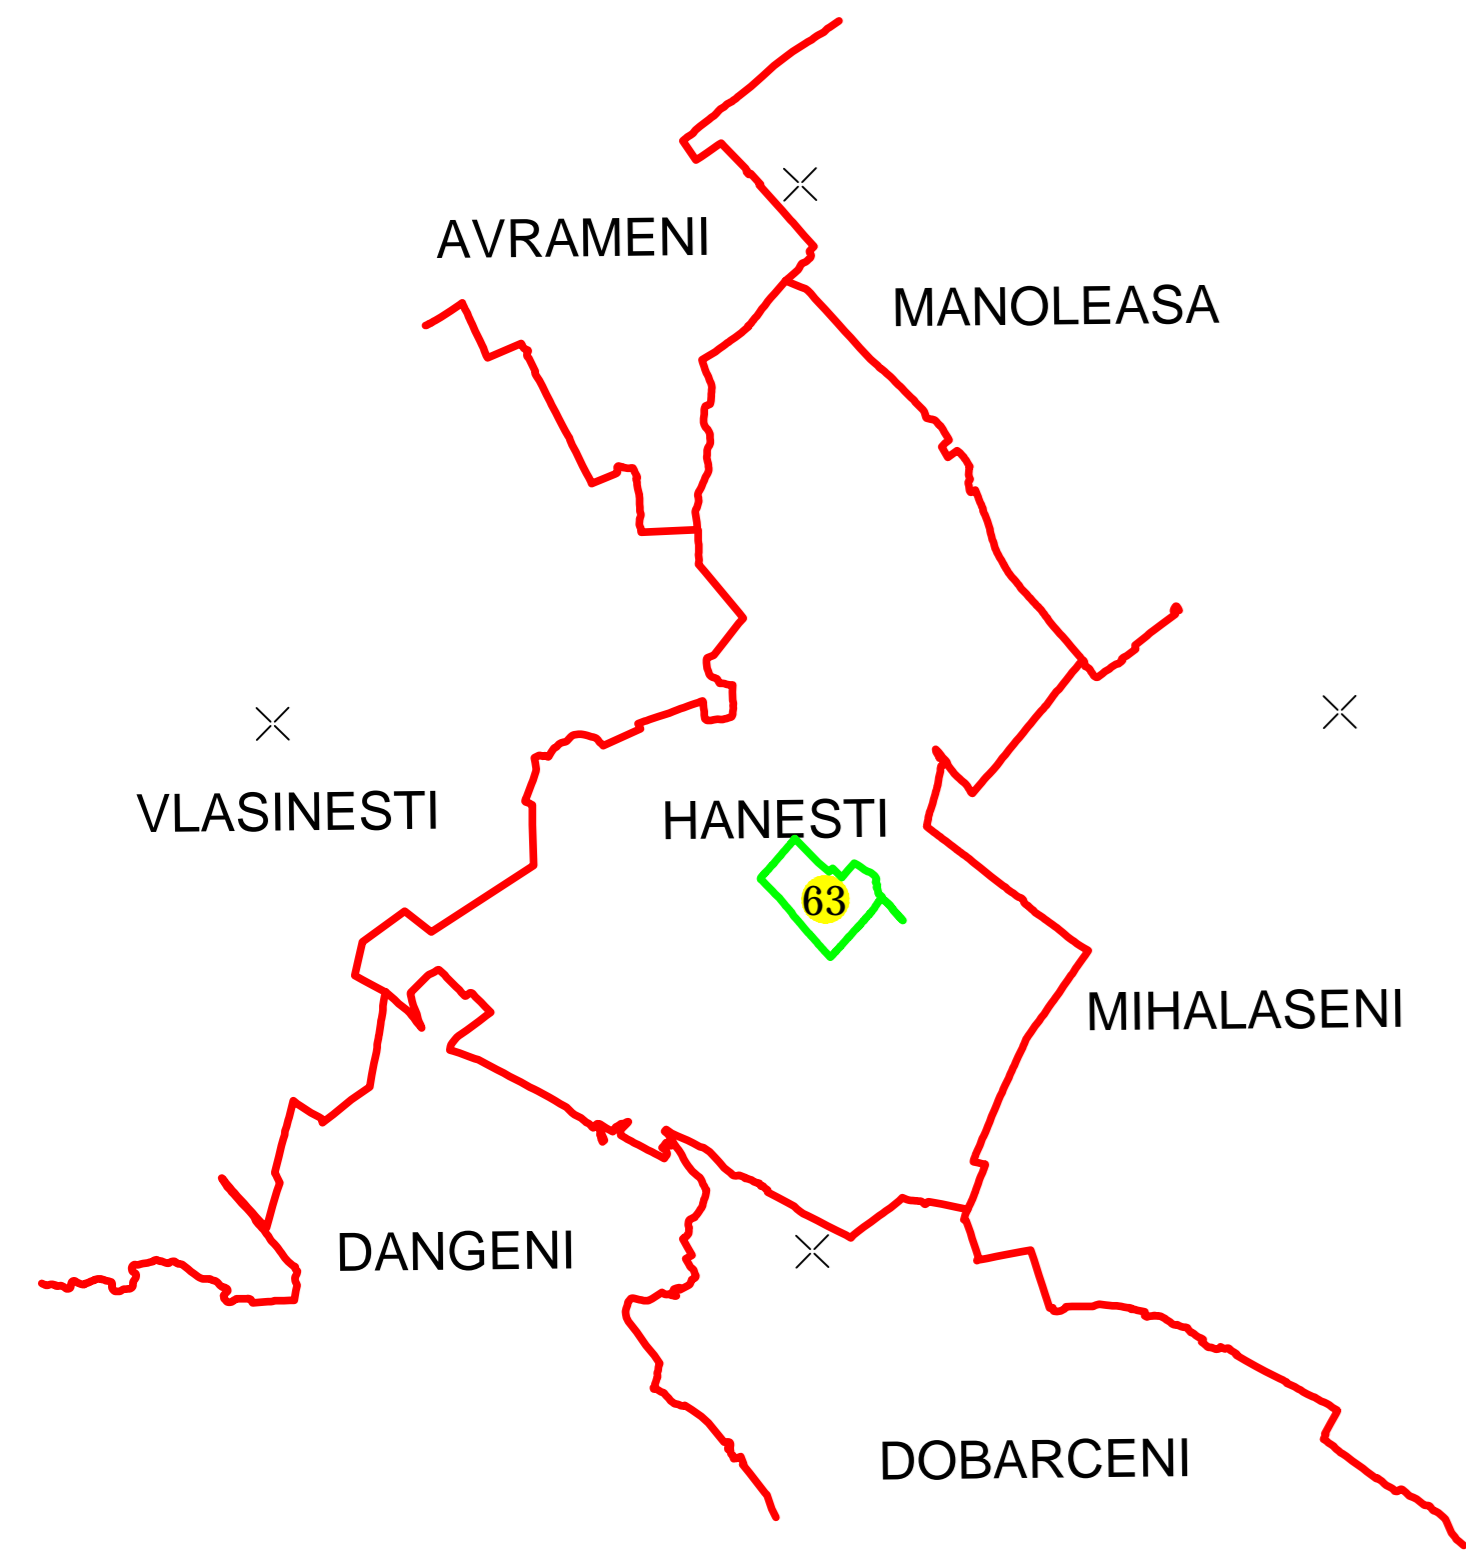

PLAN CADASTRAL
JUD. BOTOȘANI, UAT HĂNEȘTI, Sector 63
Scara 1:2000, Sistem de proiecție Stereo 70

Spre Publicare

Legendă

	- Limită UAT
	- Limită sector cadastral
	- Limită intravilan
	- Limită imobil
	- Număr sector cadastral
	- ID - Imobil

Executant:
SC GEODEZIE CADASTRU MOLDOVA SRL
Data: 30.03.2026