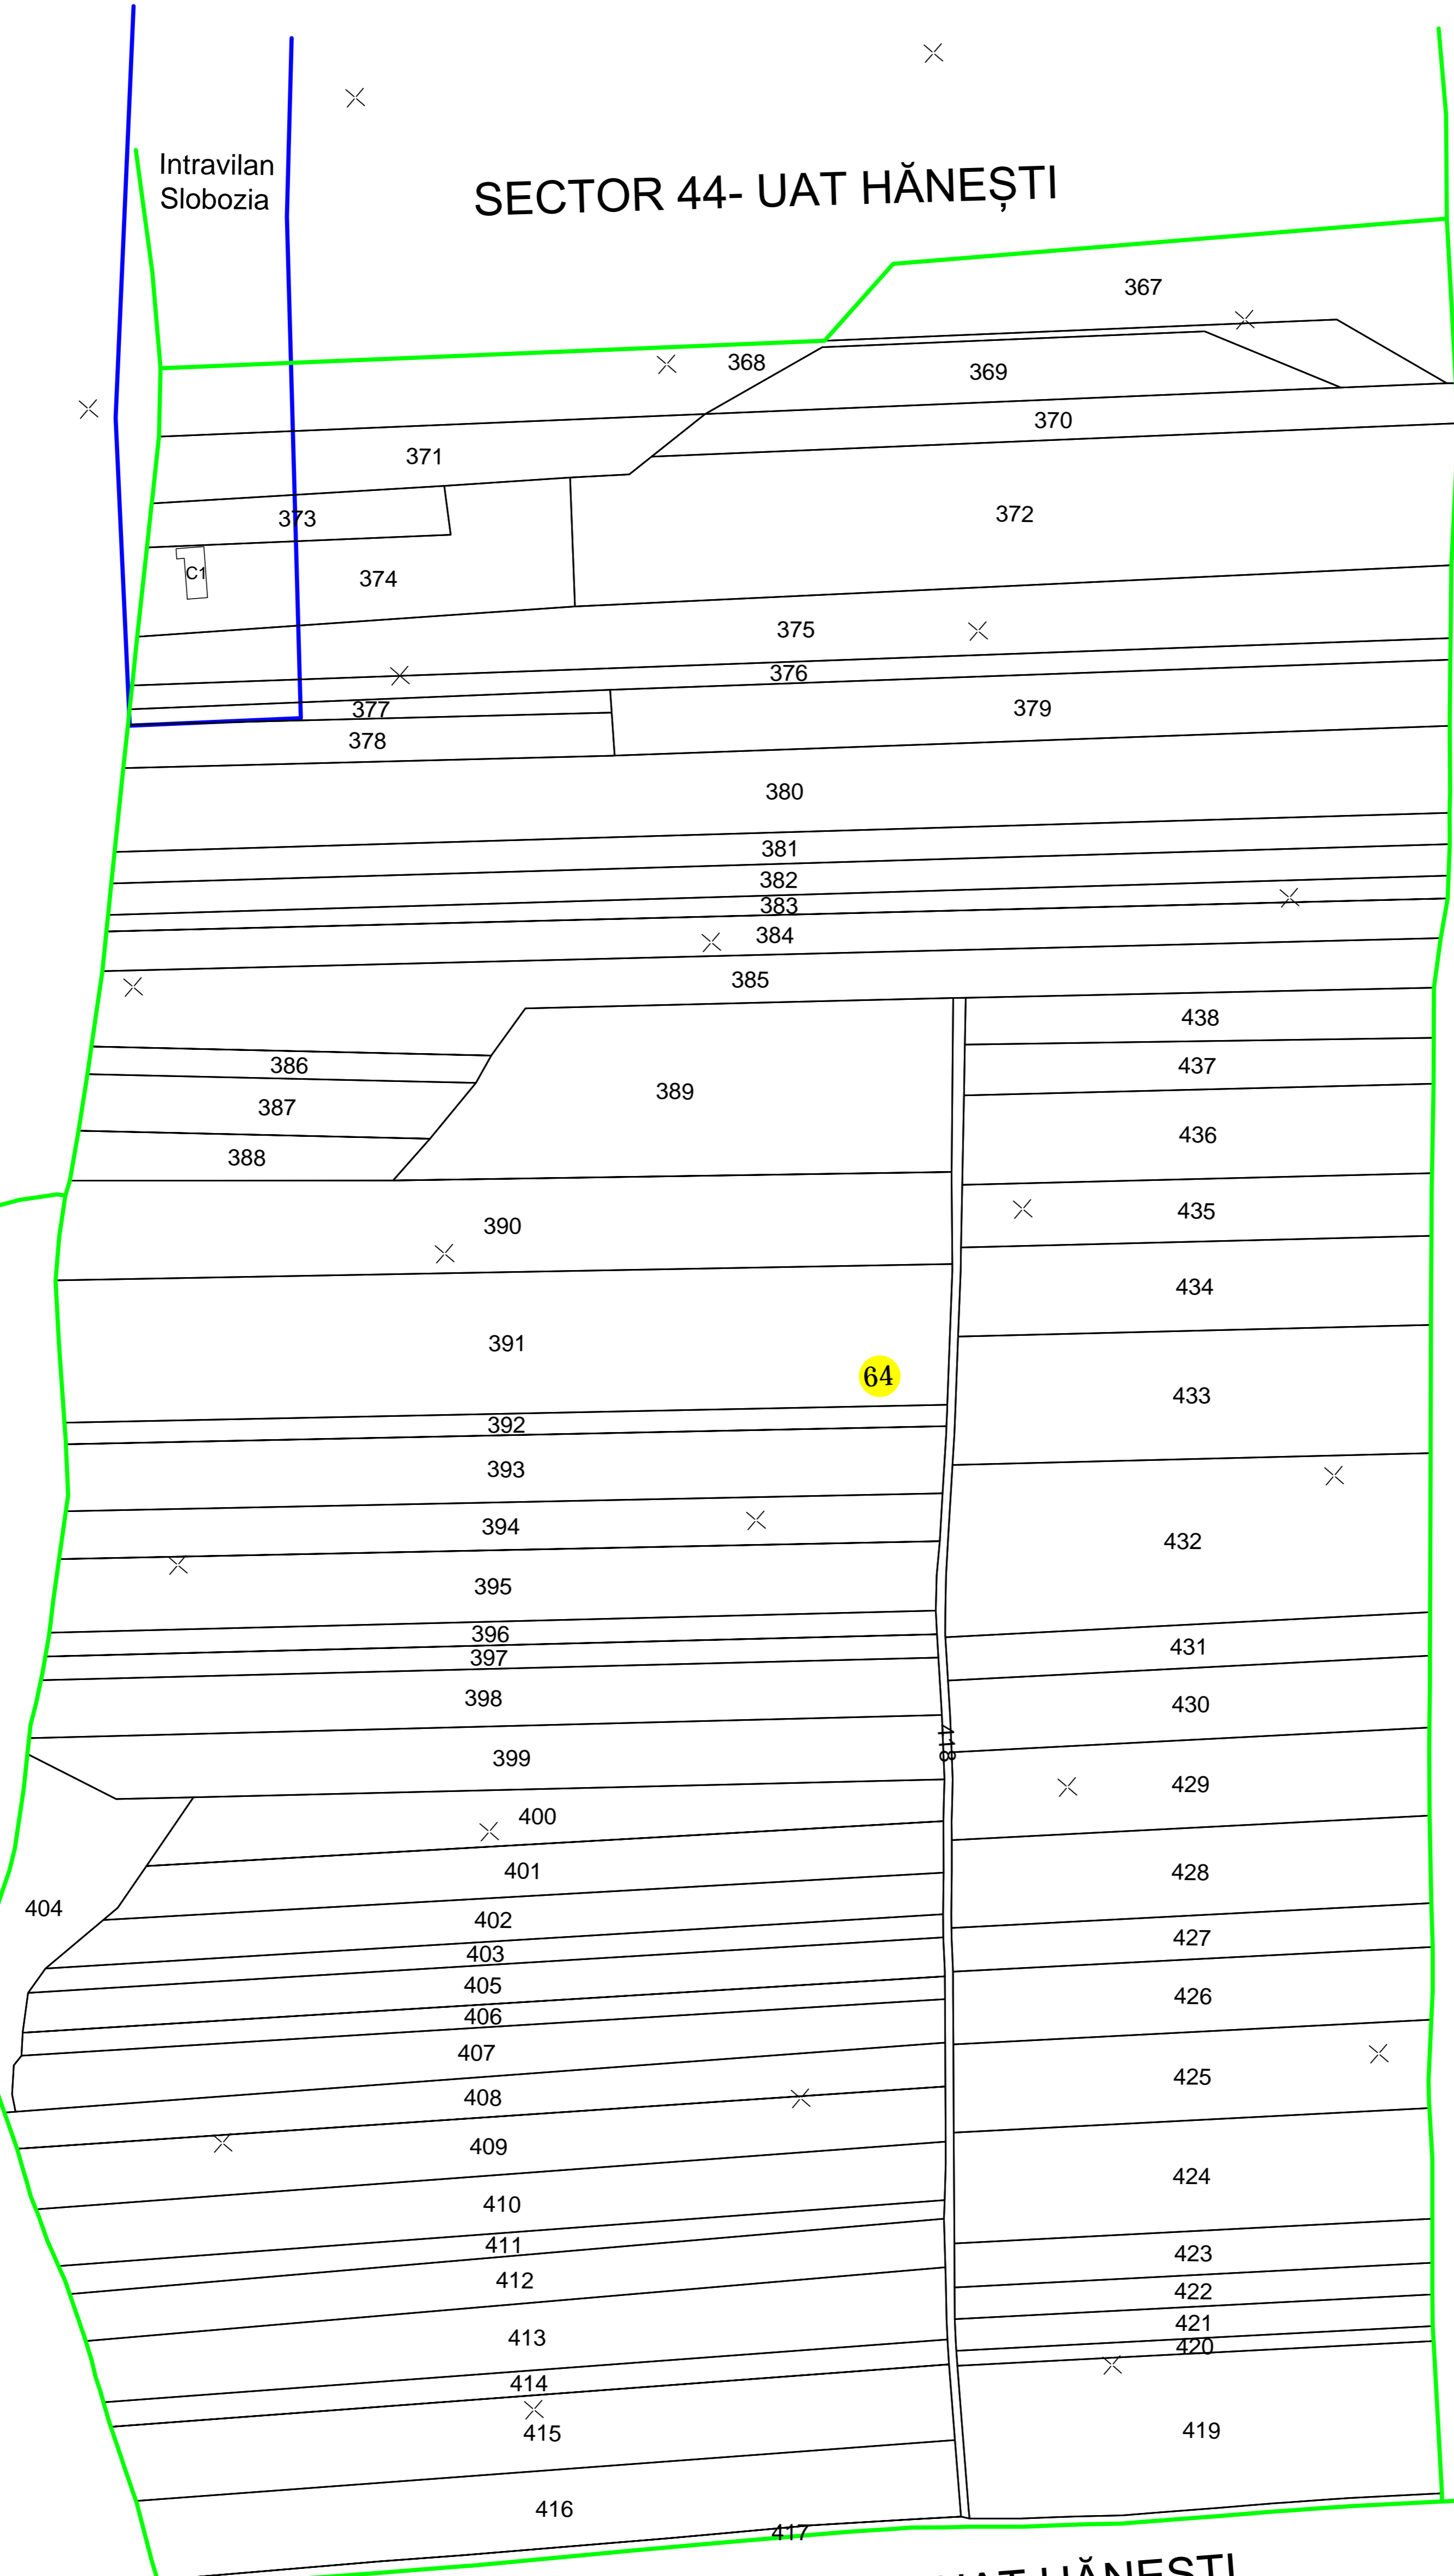

PLAN CADASTRAL
JUD. BOTOȘANI, UAT HĂNEȘTI, Sector 64
Scara 1:2000, Sistem de proiecție Stereo 70
Spre Publicare

SECTOR 42- UAT HĂNEȘTI

SECTOR 44- UAT HĂNEȘTI

SECTOR 63- UAT HĂNEȘTI

SECTOR 65- UAT HĂNEȘTI

SECTOR 62- UAT HĂNEȘTI

Intravilan Slobozia

Legendă

- Limită UAT
- Limită sector cadastral
- Limită intravilan
- Limită imobil
- 64 - Număr sector cadastral
- 400 - ID - Imobil

Executant:
SC GEODEZIE CADASTRU MOLDOVA SRL
Data: 30.03.2026