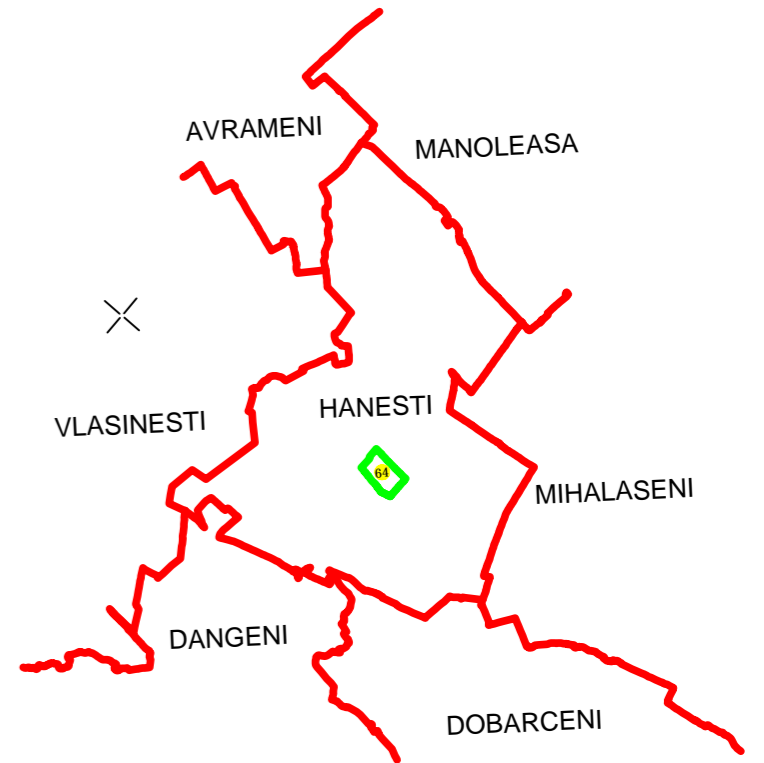

PLAN CADASTRAL
JUD. BOTOȘANI, UAT HĂNEȘTI, Sector 64
Scara 1:2000, Sistem de proiecție Stereo 70
Spre Publicare

SECTOR 42- UAT HĂNEȘTI

SECTOR 44- UAT HĂNEȘTI

SECTOR 63- UAT HĂNEȘTI

SECTOR 65- UAT HĂNEȘTI

SECTOR 62- UAT HĂNEȘTI

Intravilan Slobozia

Legendă

- Limită UAT
- Limită sector cadastral
- Limită intravilan
- Limită imobil
- 64 - Număr sector cadastral
- 400 - ID - Imobil

Executant:
SC GEODEZIE CADASTRU MOLDOVA SRL
Data: 30.03.2026