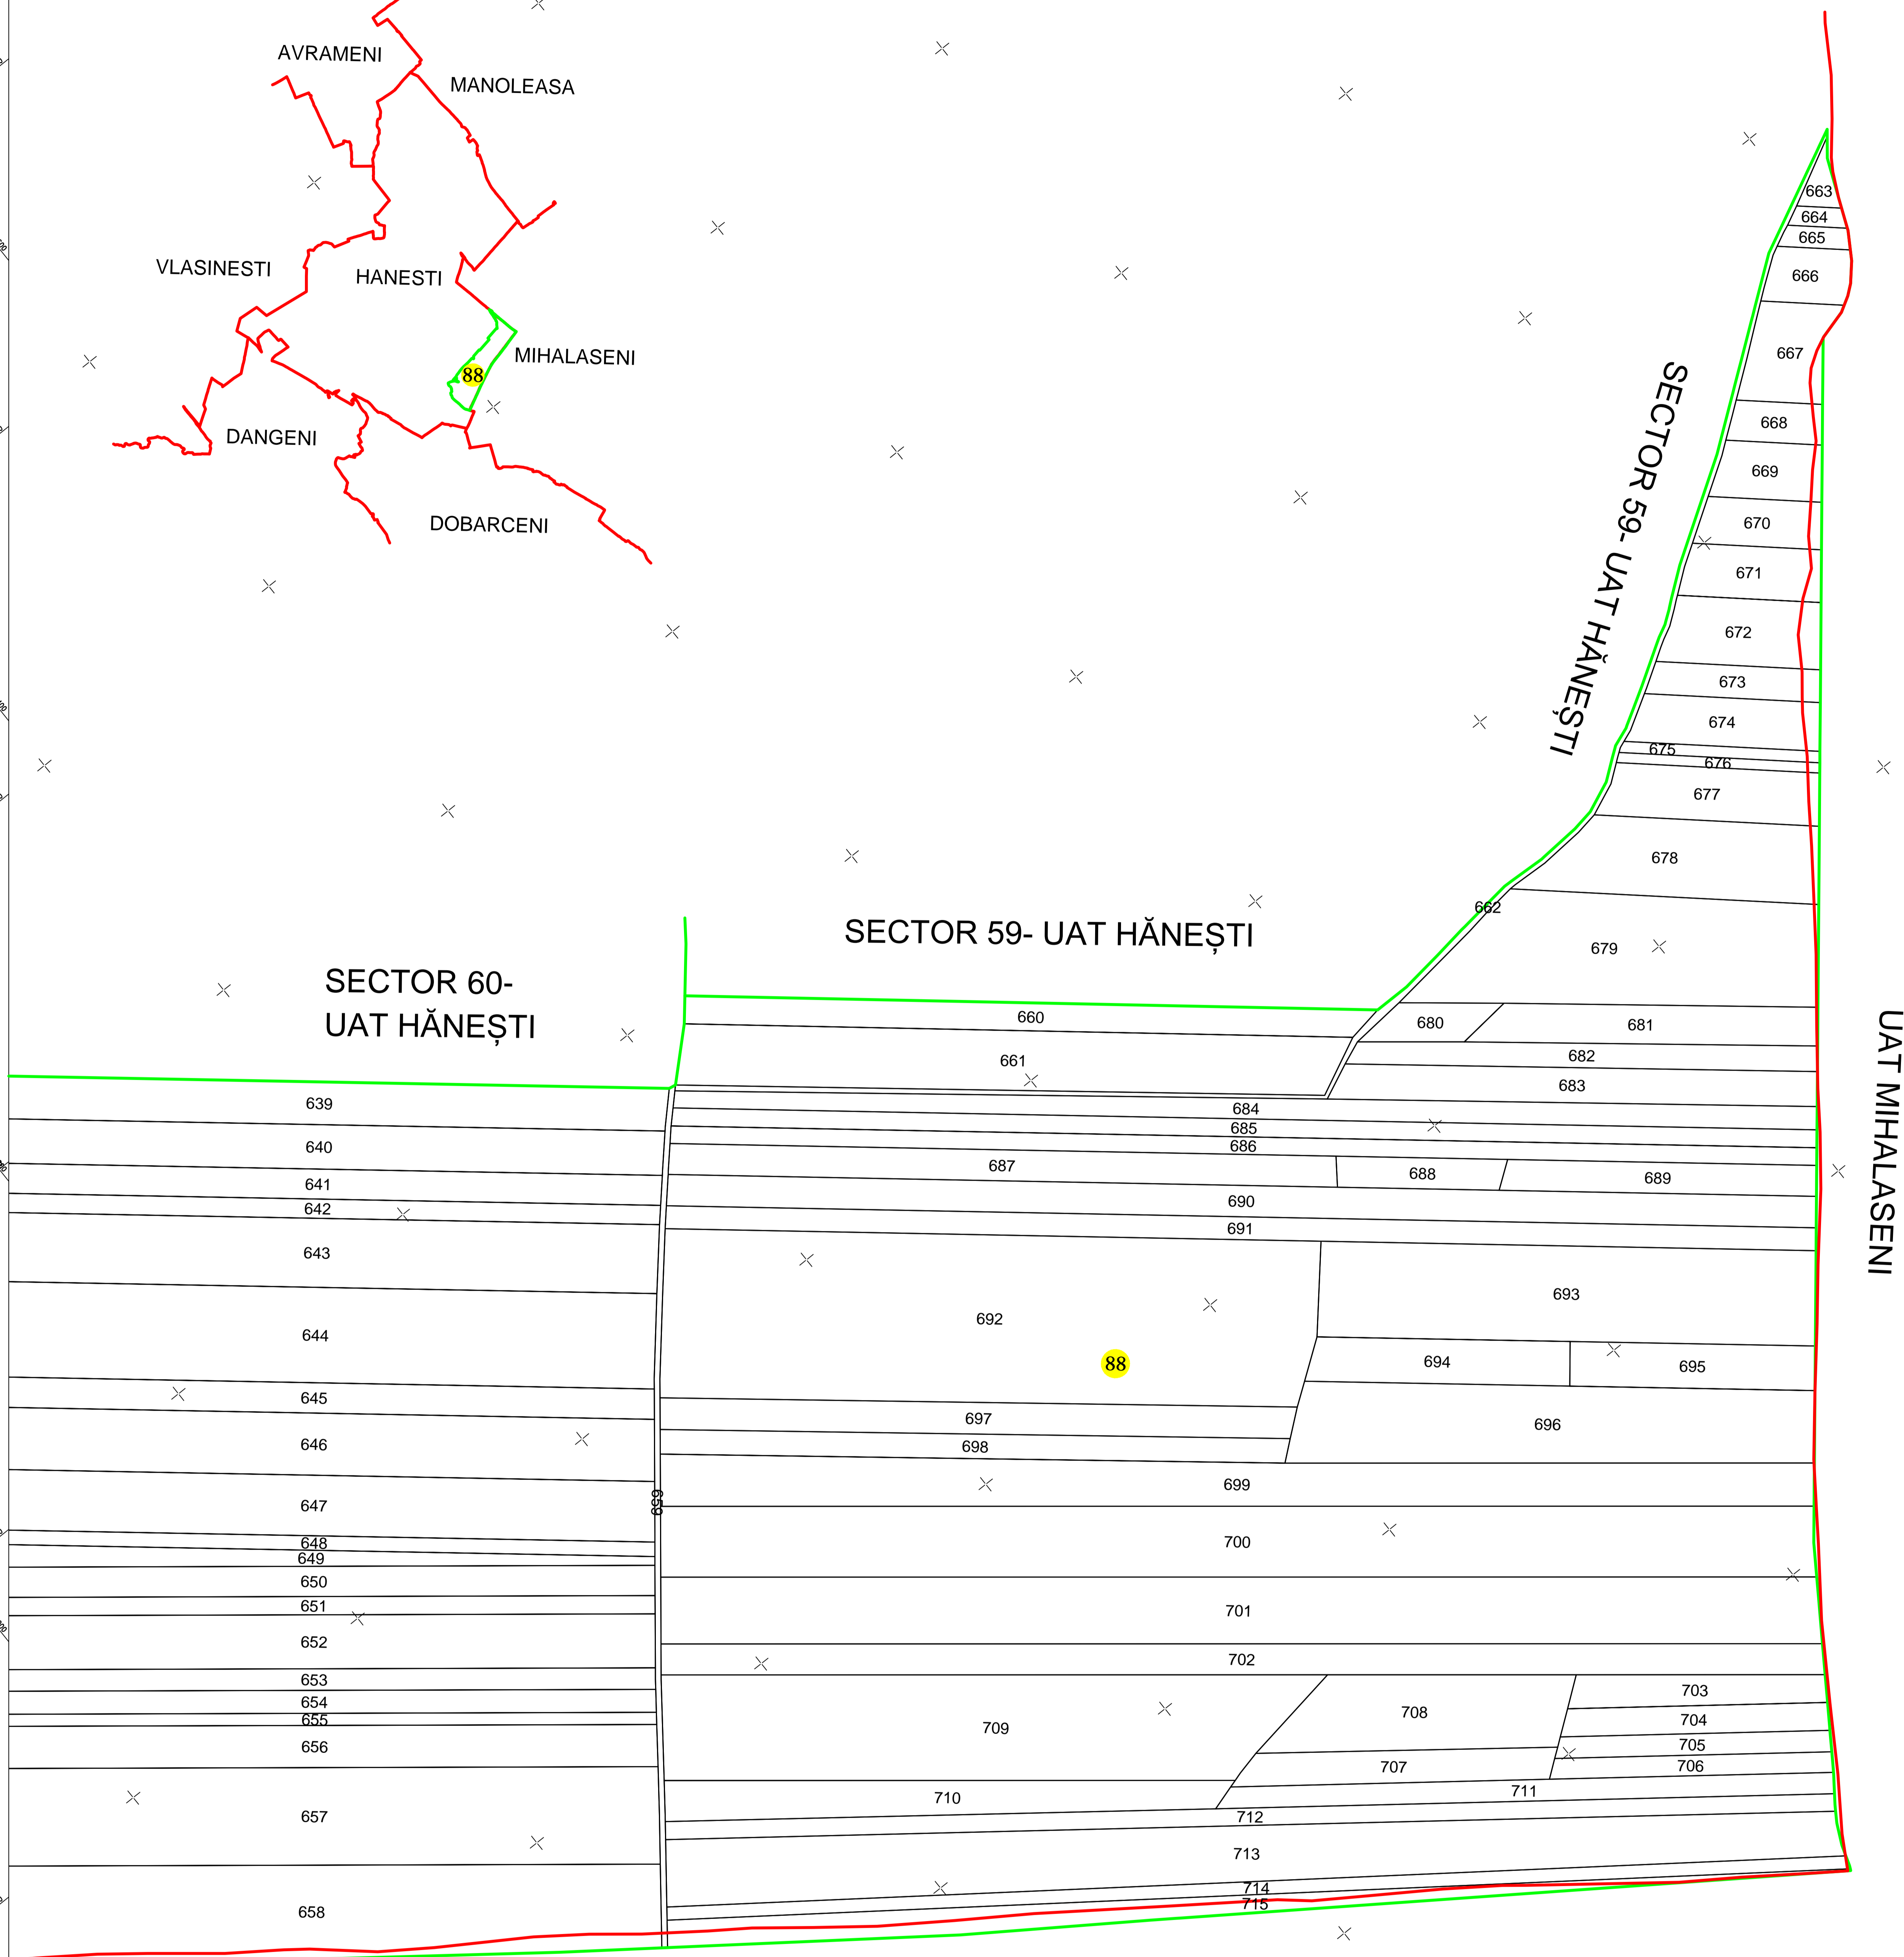

PLAN CADASTRAL
JUD. BOTOȘANI, UAT HĂNEȘTI, Sector 88
Scara 1:2000, Sistem de proiecție Stereo 70

Spre Publicare
Planșa nr. 2

SECTOR 60-
UAT HĂNEȘTI

SECTOR 59- UAT HĂNEȘTI

SECTOR 59- UAT HĂNEȘTI

UAT MIHALASENI

UAT MIHALASENI

Legendă	
	- Limită UAT
	- Limită sector cadastral
	- Limită intravilan
	- Limită imobil
	- Număr sector cadastral
	-ID - Imobil

Executant:
SC GEODEZIE CADASTRU MOLDOVA SRL
Data: 30.03.2026