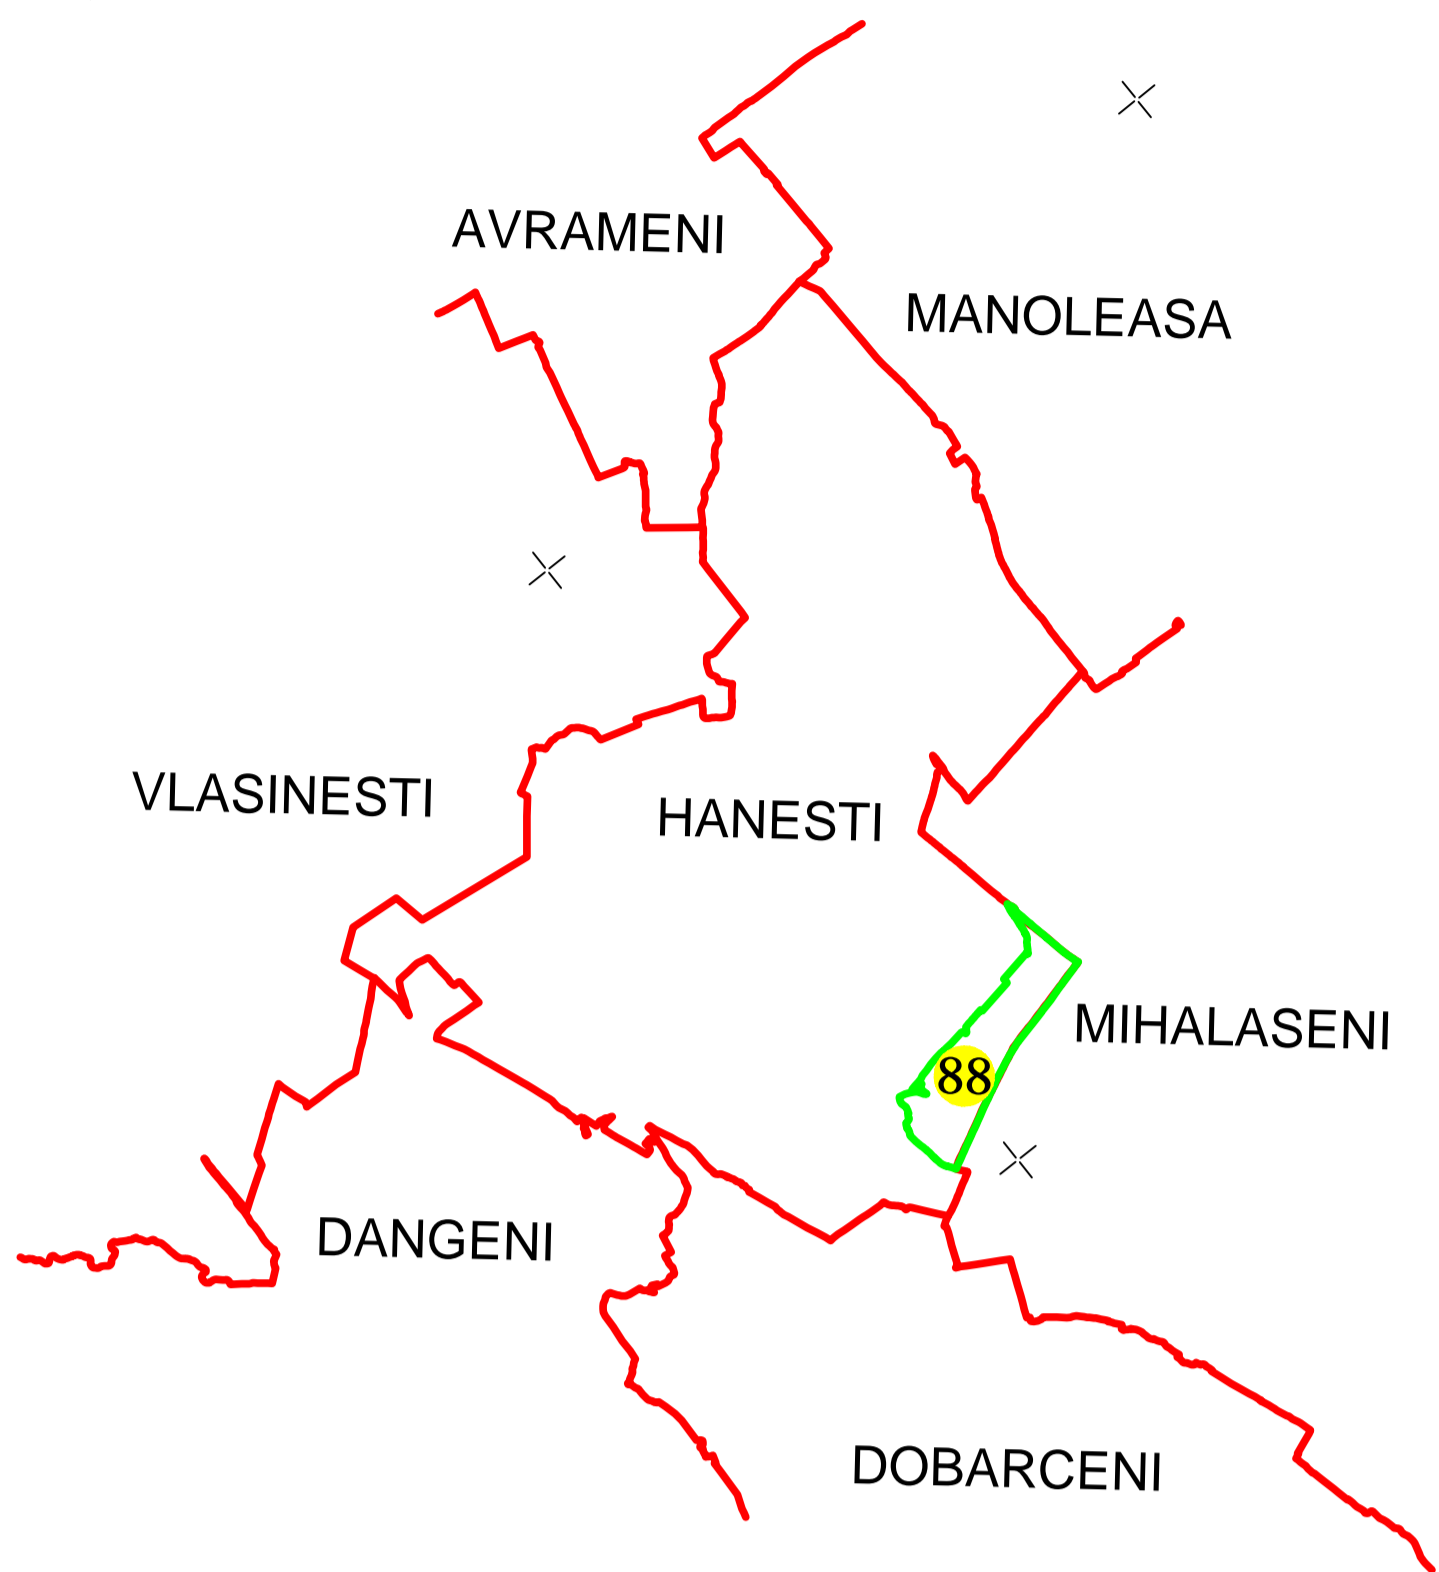

PLAN CADASTRAL
JUD. BOTOȘANI, UAT HĂNEȘTI, Sector 88
Scara 1:2000, Sistem de proiecție Stereo 70

Spre Publicare
Planșa nr. 2

SECTOR 60-
UAT HĂNEȘTI

SECTOR 59- UAT HĂNEȘTI

SECTOR 59- UAT HĂNEȘTI

UAT MIHALASENI

UAT MIHALASENI

Legendă	
	- Limită UAT
	- Limită sector cadastral
	- Limită intravilan
	- Limită imobil
	- Număr sector cadastral
	-ID - Imobil

Executant:
SC GEODEZIE CADASTRU MOLDOVA SRL
Data: 30.03.2026