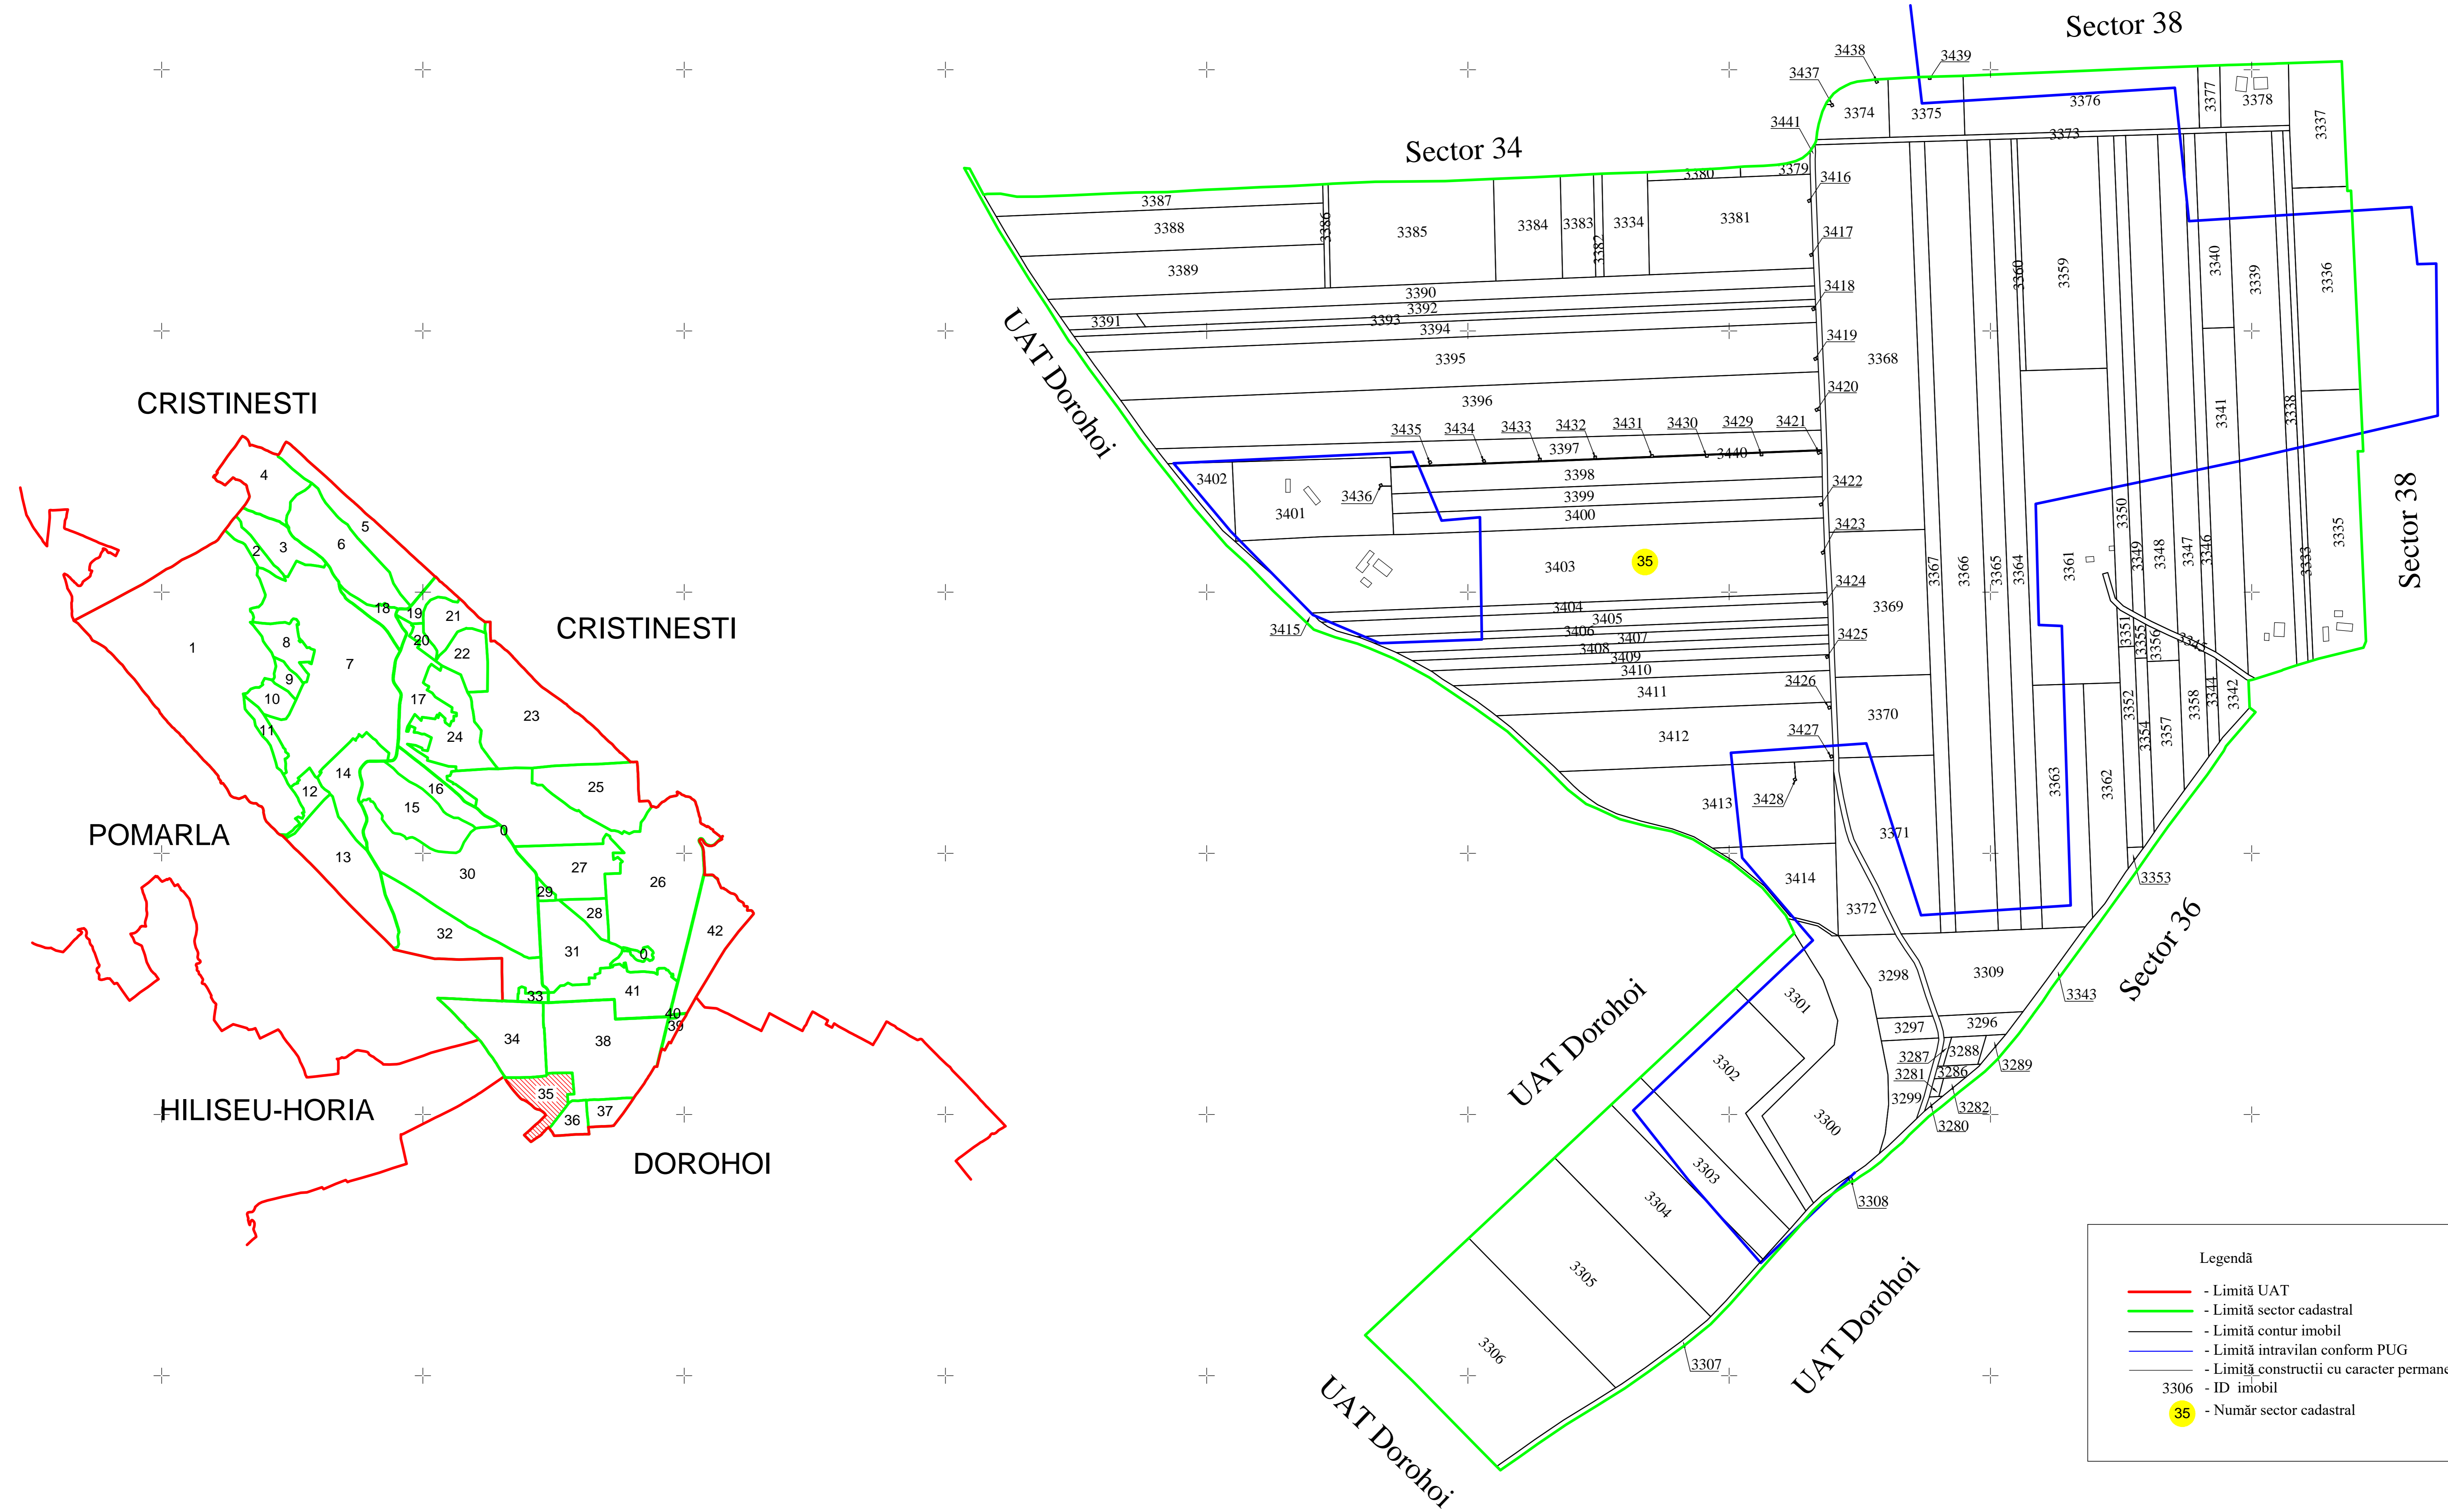

PLAN CADASTRAL
 UAT IBANESTI, JUDETUL BOTOSANI
 Sectorul cadastral nr.35
 Scara 1:2000; Sistem de proiectie STEREO-70

Legendă

- Limită UAT
- Limită sector cadastral
- Limită contur imobil
- Limită intravilan conform PUG
- Limită construcții cu caracter permanent
- 3306 - ID imobil
- 35 - Număr sector cadastral