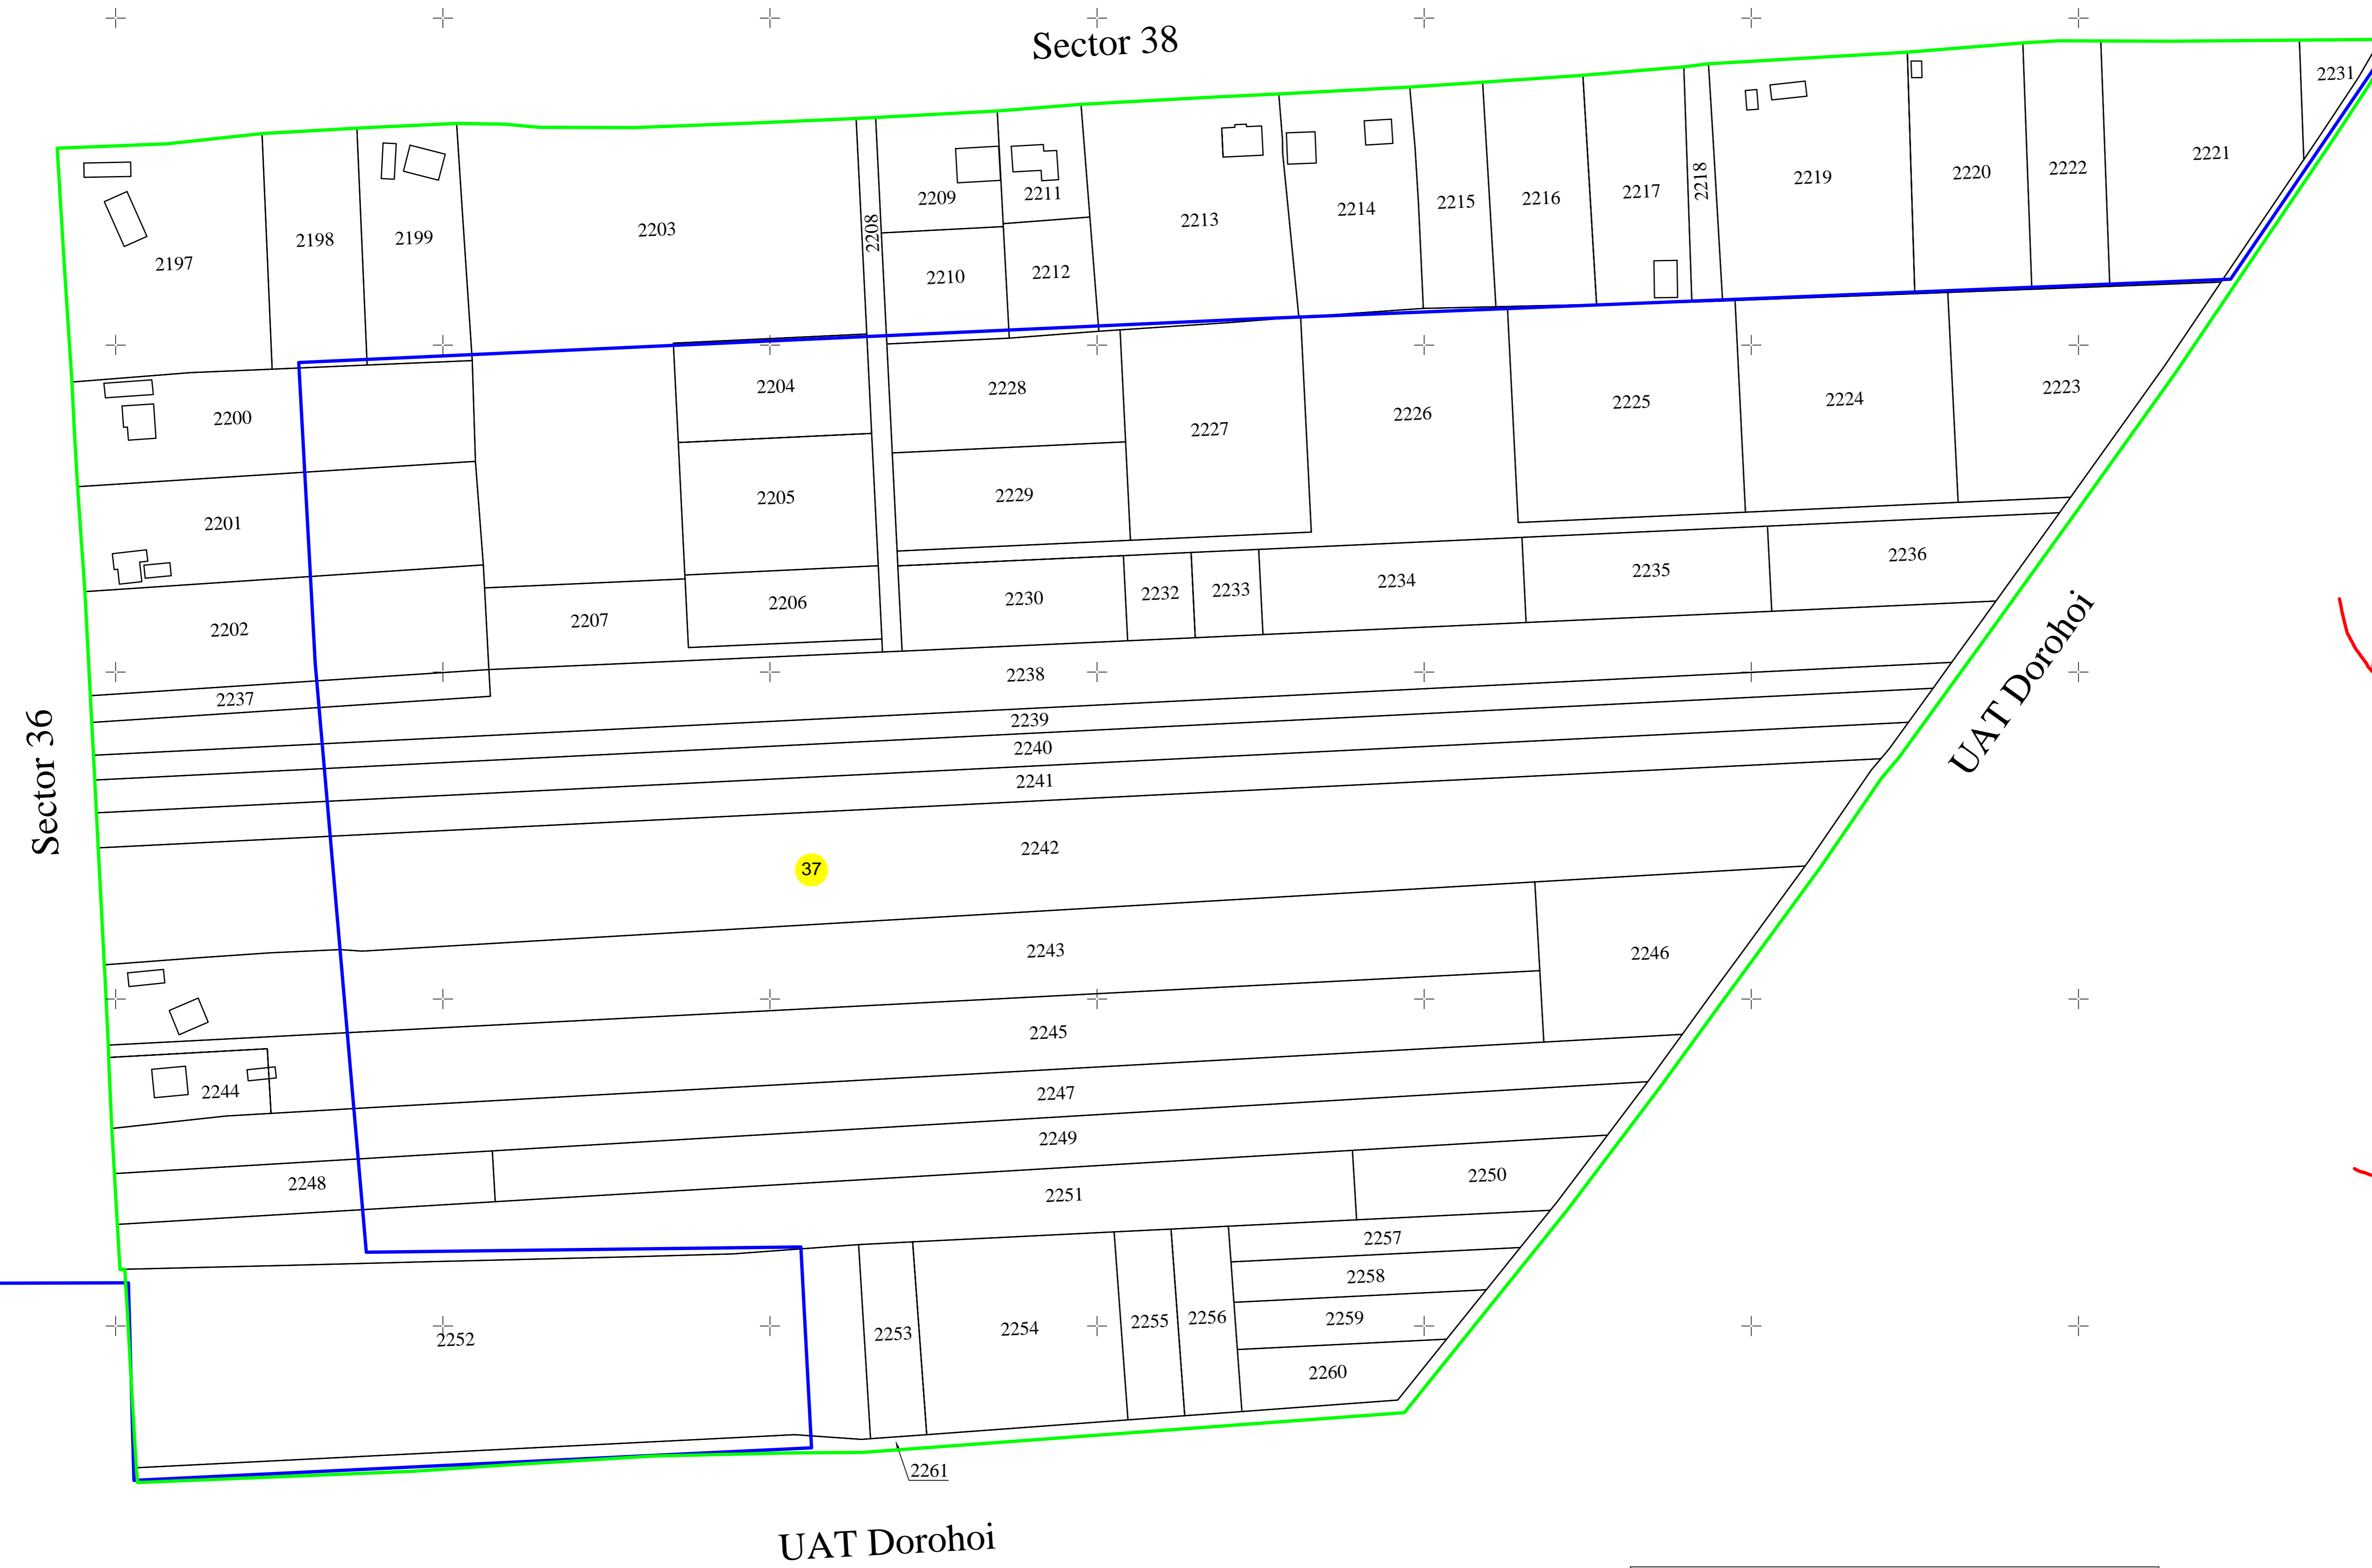

PLAN CADASTRAL
UAT IBANESTI, JUDETUL BOTOSANI
 Sectorul cadastral nr.37
 Scara 1:1000; Sistem de proiectie STEREO-70

Legendă	
	- Limită UAT
	- Limită sector cadastral
	- Limită contur imobil
	- Limită intravilan conform PUG
	- Limită construcții cu caracter permanent
2197	- ID imobil
	- Număr sector cadastral