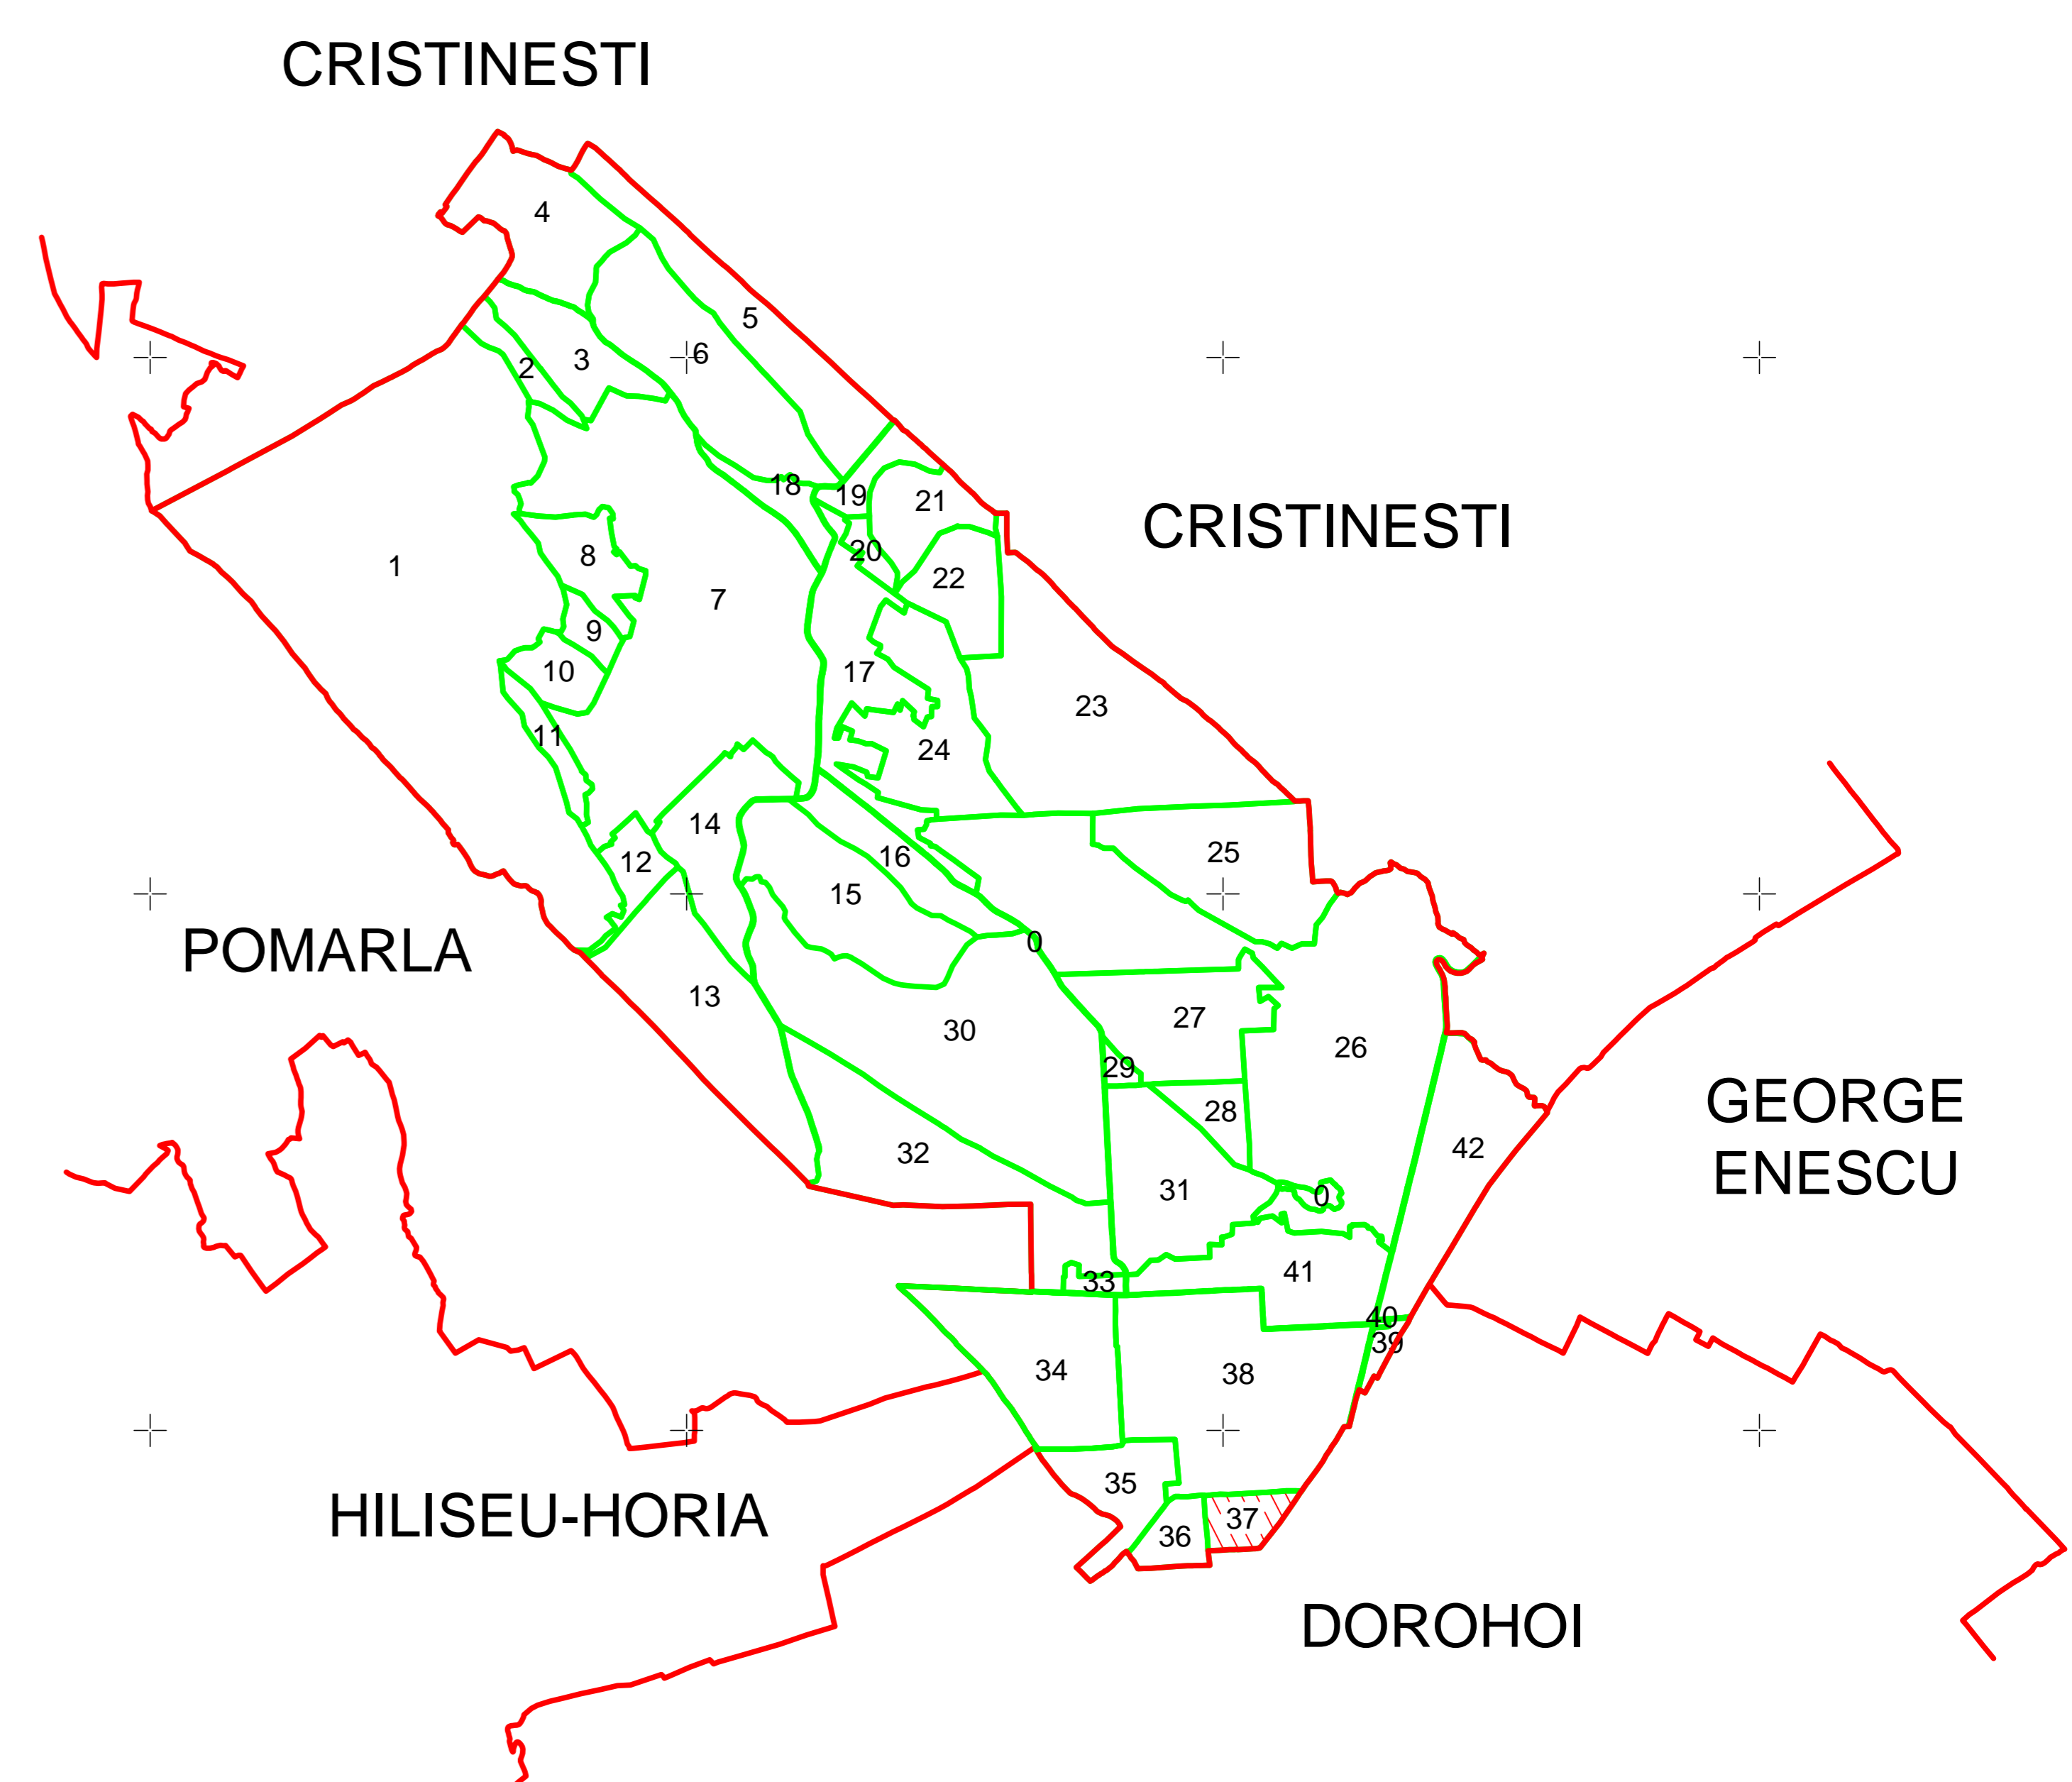

PLAN CADASTRAL
UAT IBANESTI, JUDETUL BOTOSANI
 Sectorul cadastral nr.37
 Scara 1:1000; Sistem de proiectie STEREO-70

Legendă	
	- Limită UAT
	- Limită sector cadastral
	- Limită contur imobil
	- Limită intravilan conform PUG
	- Limită construcții cu caracter permanent
2197	- ID imobil
	- Număr sector cadastral