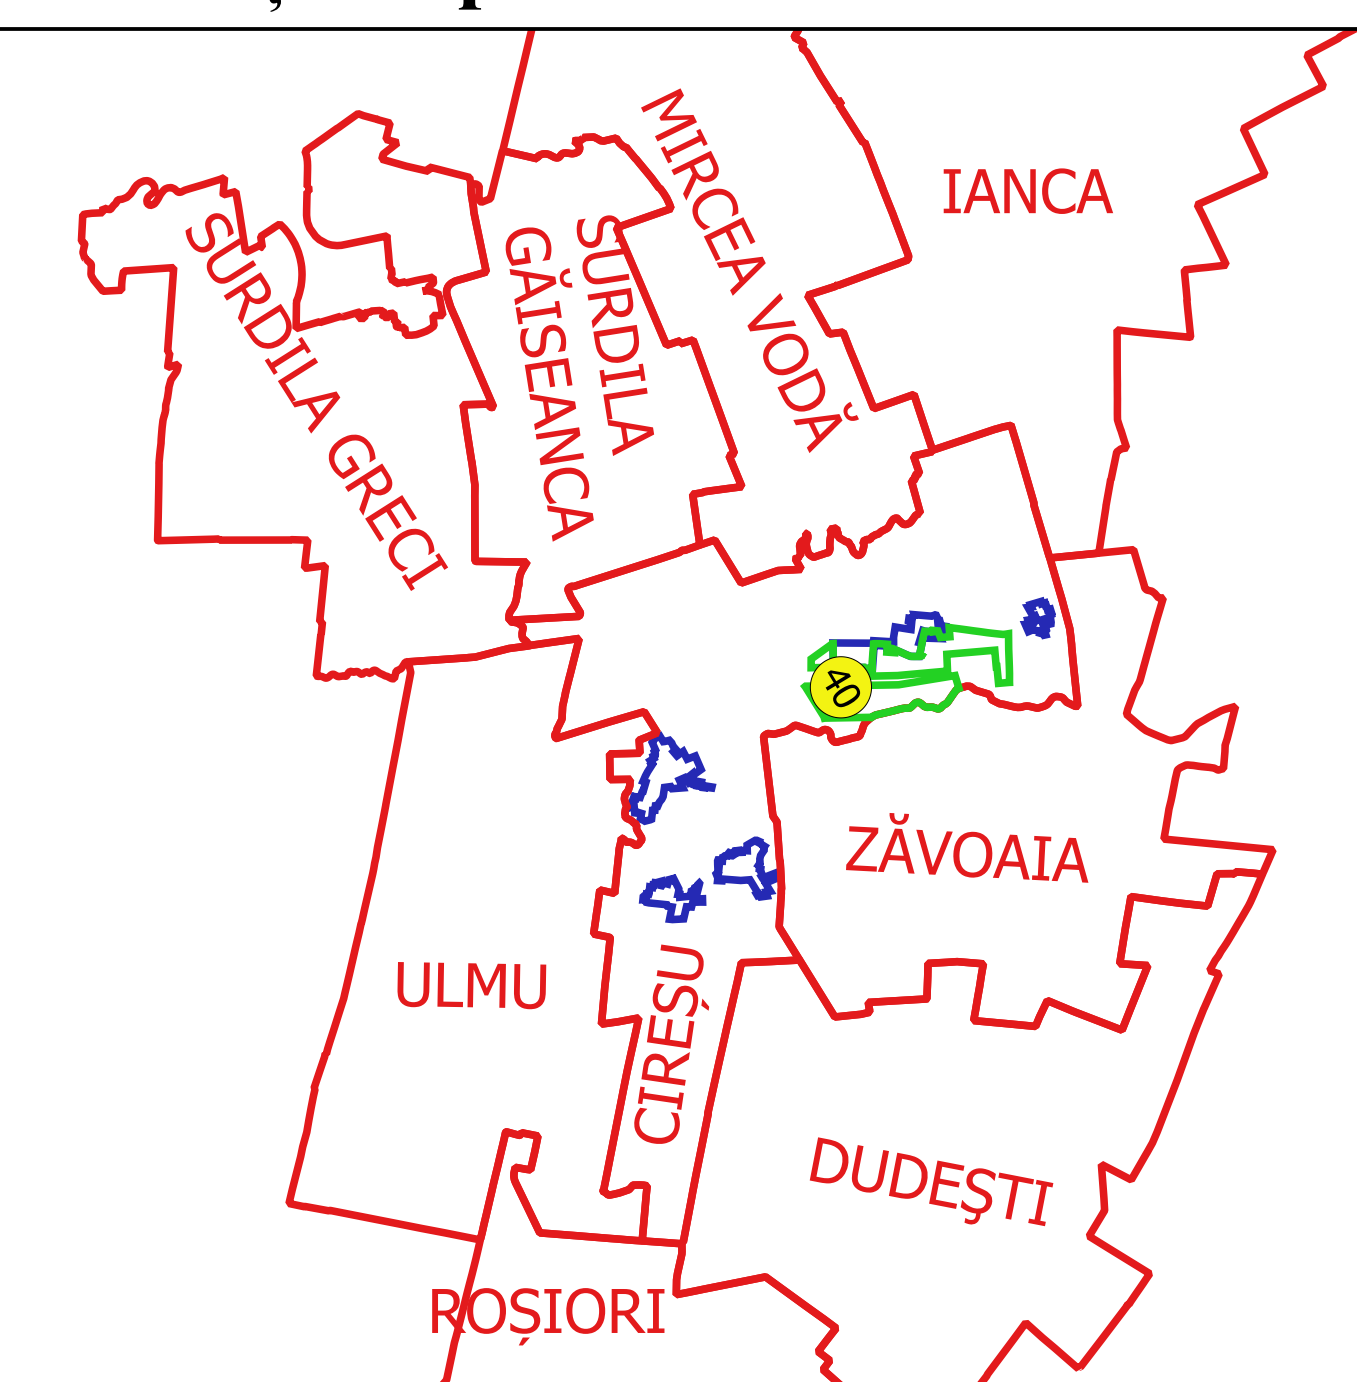

PLAN CADASTRAL
JUDEȚ BRĂILA, UAT CIREȘU
Sectorul Cadastral 40
Spre publicare
Scara 1:2000
Sistem de proiecție "STEREO '70"
- Planșa 1 -

Schița de racordare a planșelor

Planșa 1	Planșa 2	Planșa 3	Planșa 4
Planșa 5	Planșa 6	Planșa 7	N

Legendă

- Limită sector
- Limită UAT
- Limită intravilan
- Limită imobil
- Limită construcții
- Limită tarla
- 40 Număr sector
- 12488 Număr imobil
- 12488-C1 Număr construcții
- 65 Număr tarla
- Hc370 Toponimie

Schița dispunerii sectorului cadastral

Proiectant
 Ing. VESILEA ALEXANDRU
 Date: