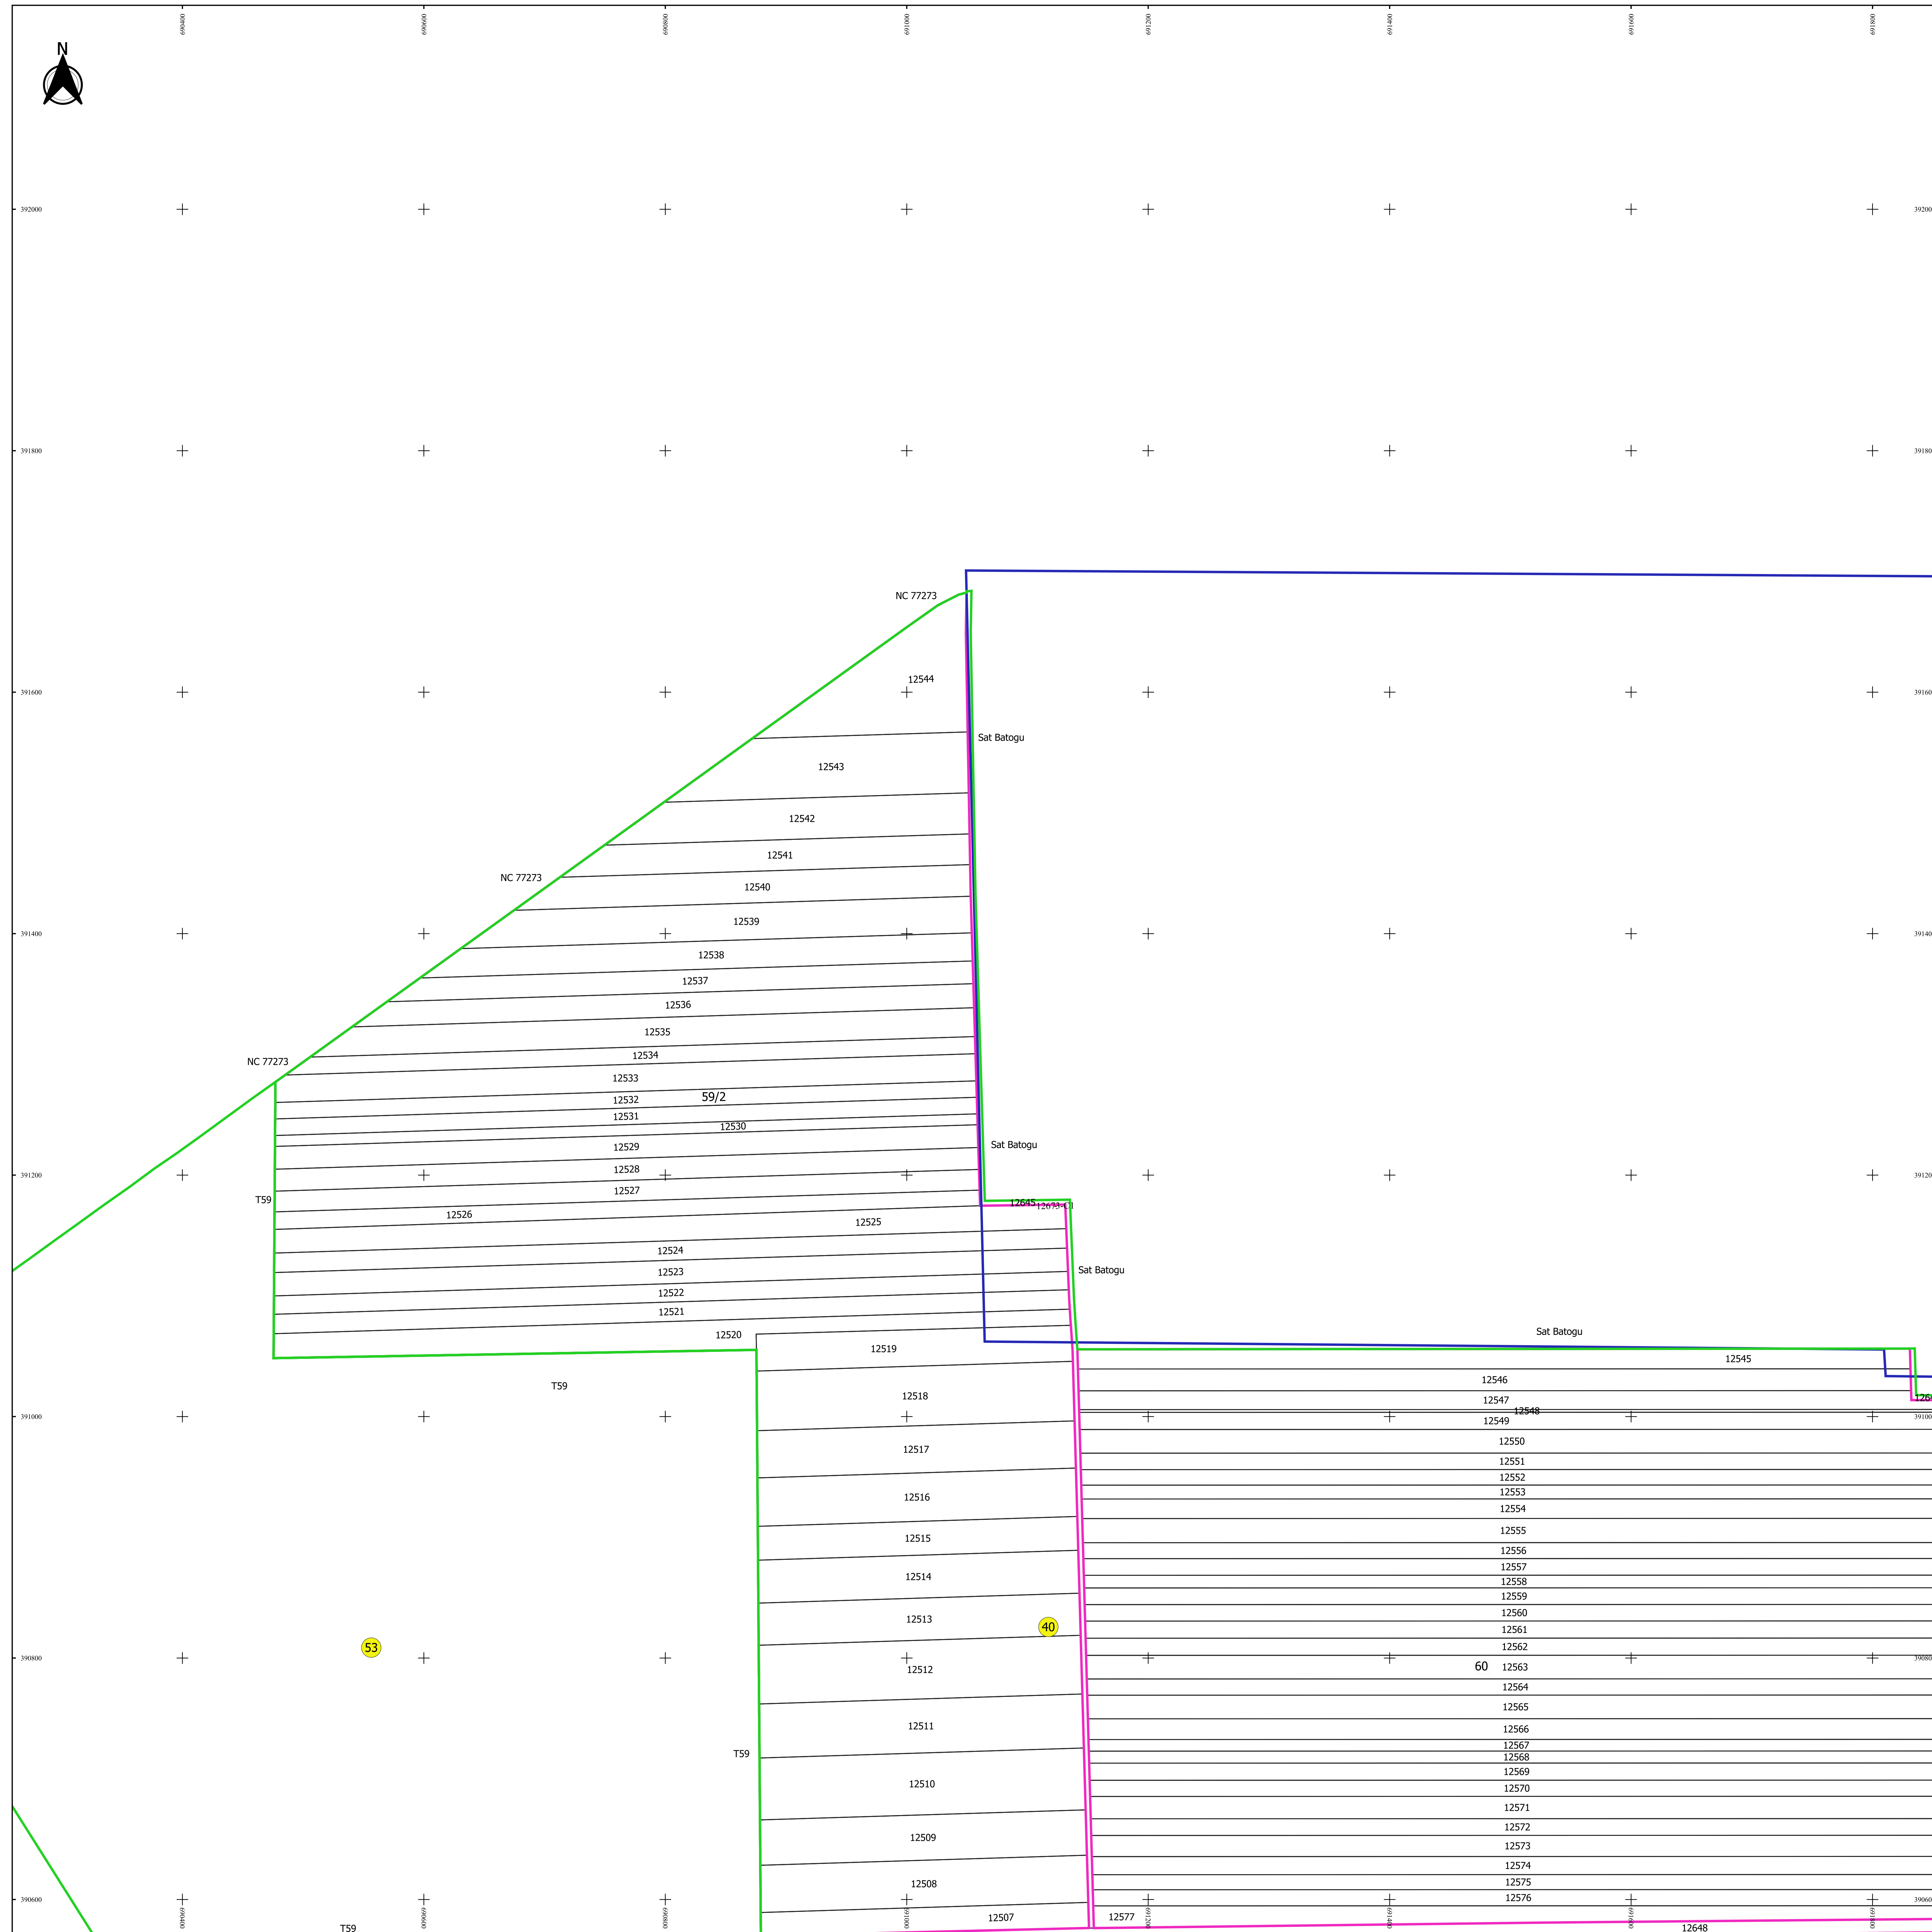

PLAN CADASTRAL
JUDEȚ BRĂILA, UAT CIREȘU
Sectorul Cadastral 40
Spre publicare
Scara 1:2000
Sistem de proiecție "STEREO '70"
- Planșa 1 -

Schița de racordare a planșelor

Planșa 1	Planșa 2	Planșa 3	Planșa 4
Planșa 5	Planșa 6	Planșa 7	N

Legendă

- Limită sector
- Limită UAT
- Limită intravilan
- Limită imobil
- Limită construcții
- Limită tarla
- 40 Număr sector
- 12488 Număr imobil
- 12488-C1 Număr construcții
- 65 Număr tarla
- Hc370 Toponimie

Schița dispunerii sectorului cadastral

Proiectant
 Ing. VESILEA ALEXANDRU
 Date: