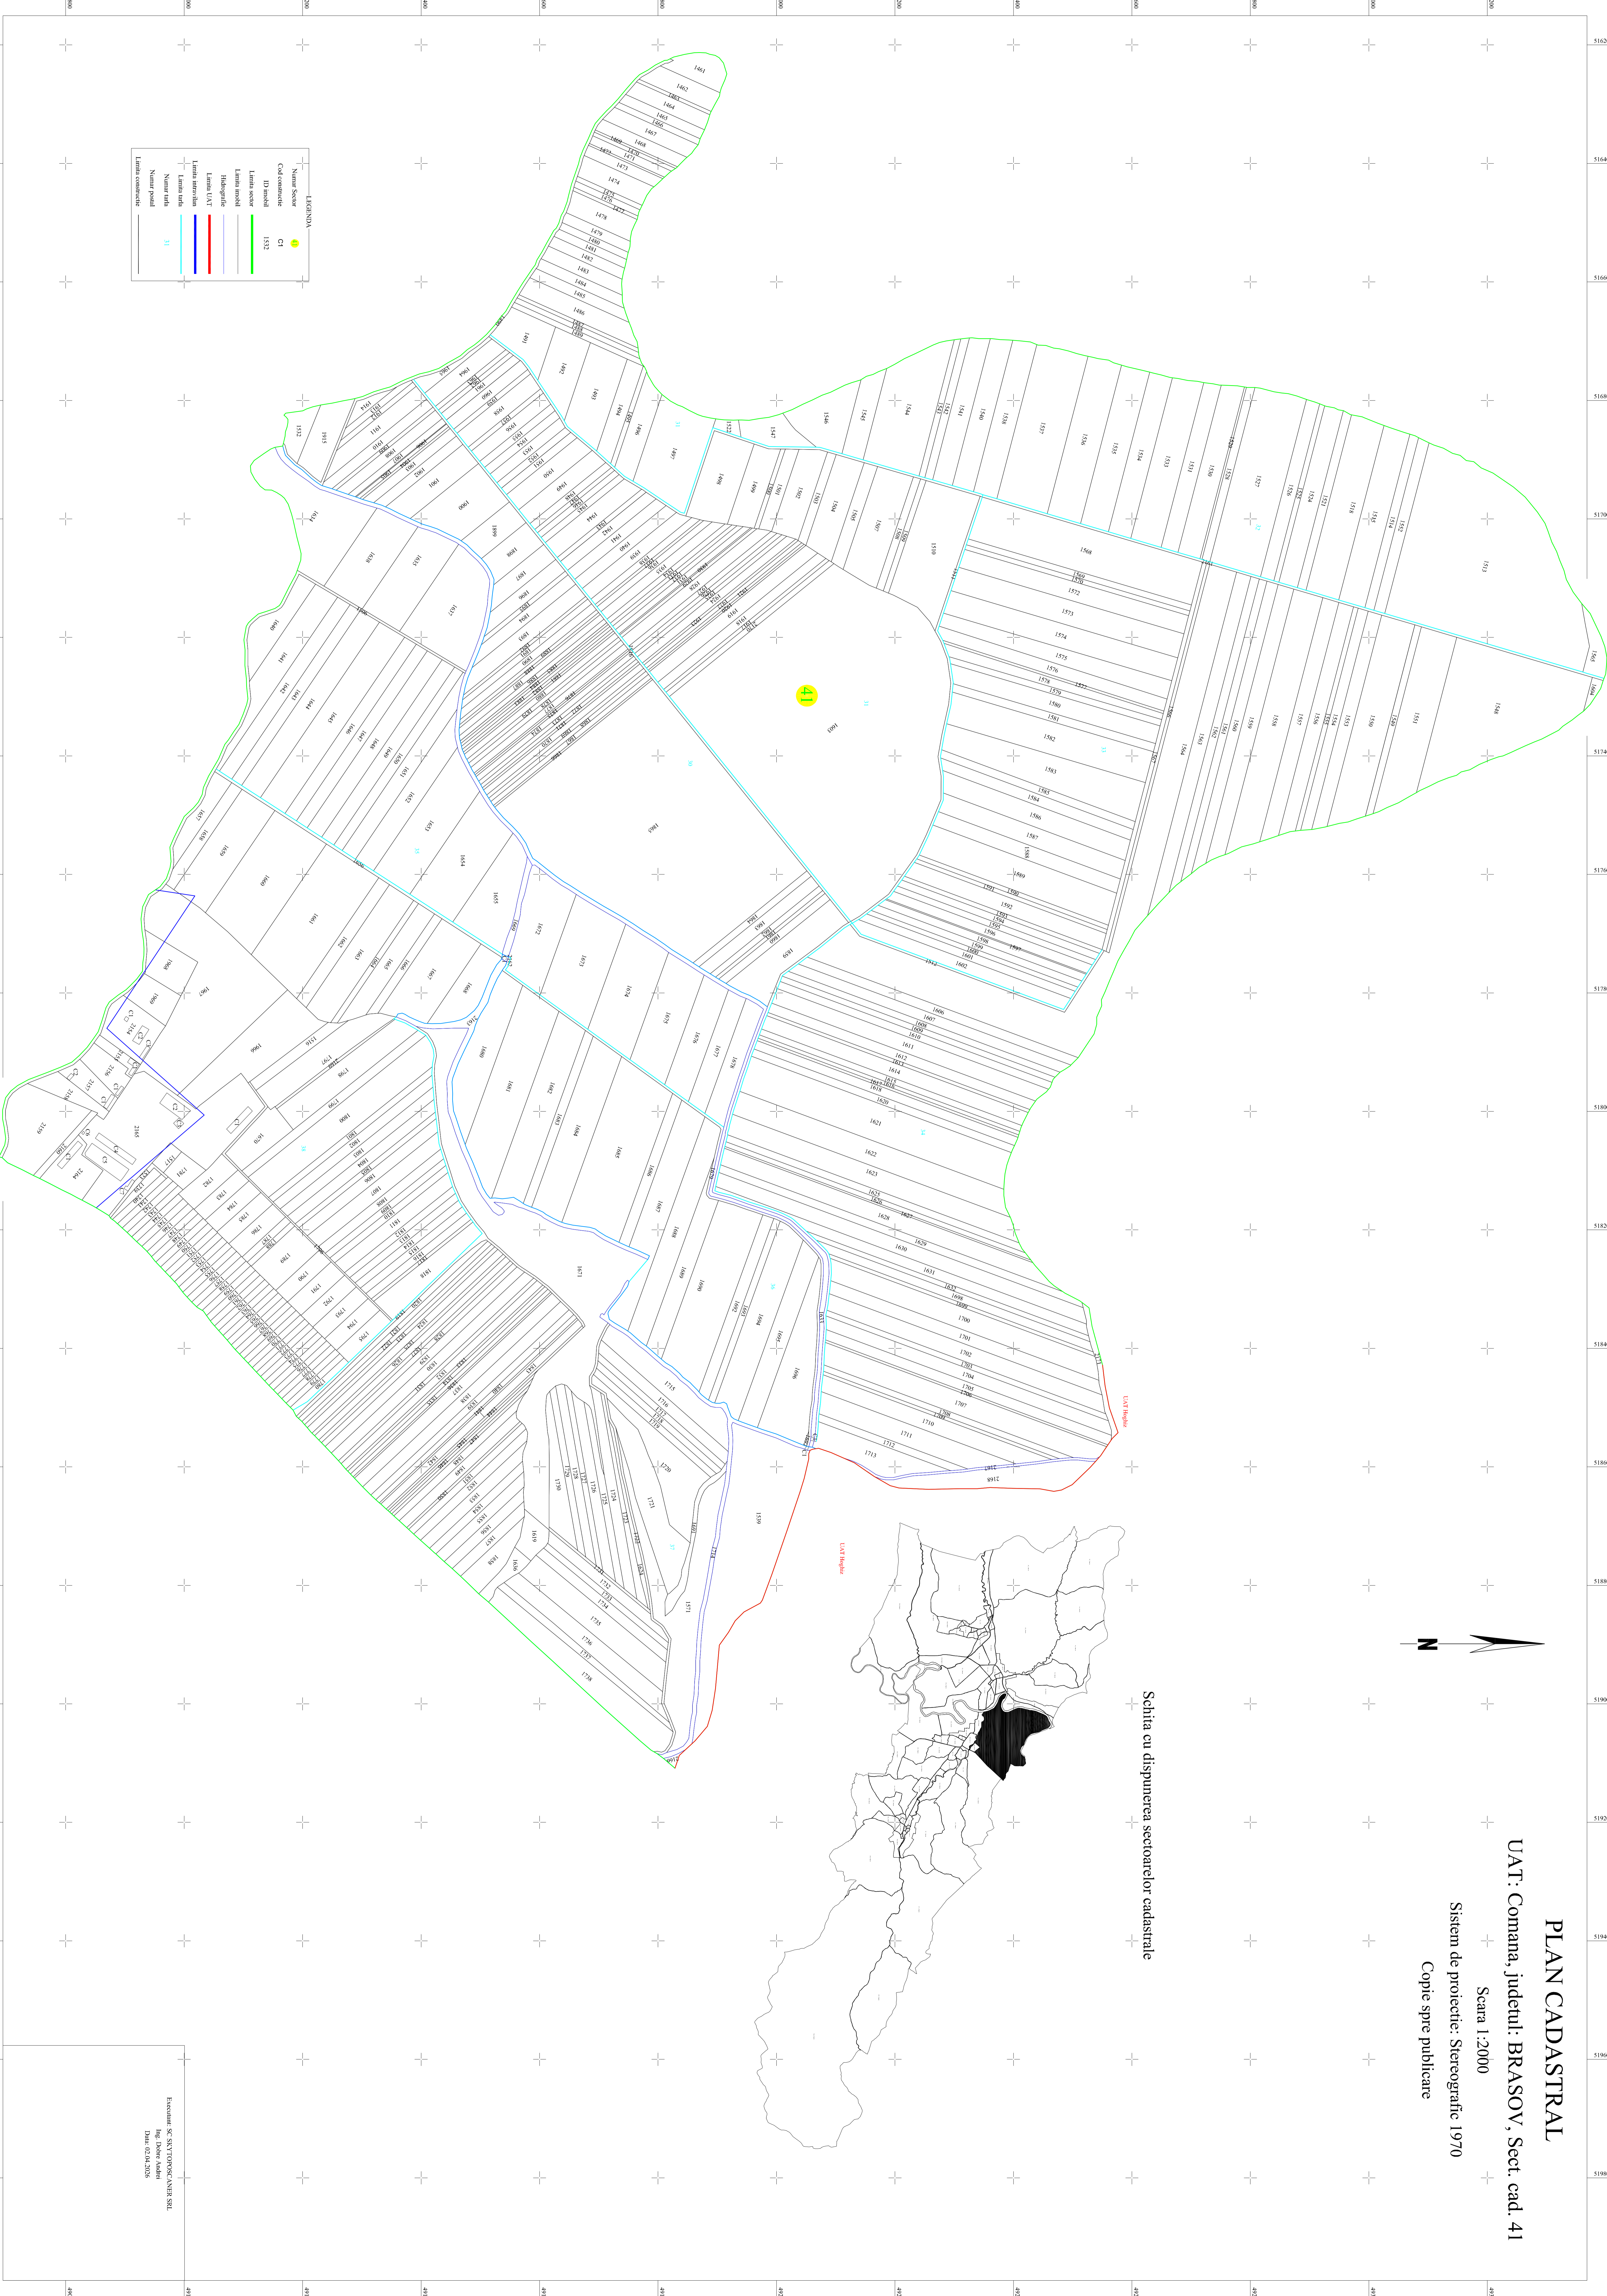

PLAN CADASTRAL

UAT: Comana, judetul: BRASOV, Sect. cad. 41

Scara 1:2000

Sistem de proiectie: Stereografic 1970

Copie spre publicare

Schita cu dispunerea sectoarelor cadastrale

LEGIȘTURI	
Numele Sectorului	41
Cod cadastral	1232
ID model	
Linia activă	
Linia model	
Hidografie	
Linia UAT	
Linia servituti	
Linia sara	
Numele rarii	
Numele pold	
Linia constructie	

Proiectant: SC SUTORMCAN SRL
Ing. Dorinel Albu
Data: 02.04.2025