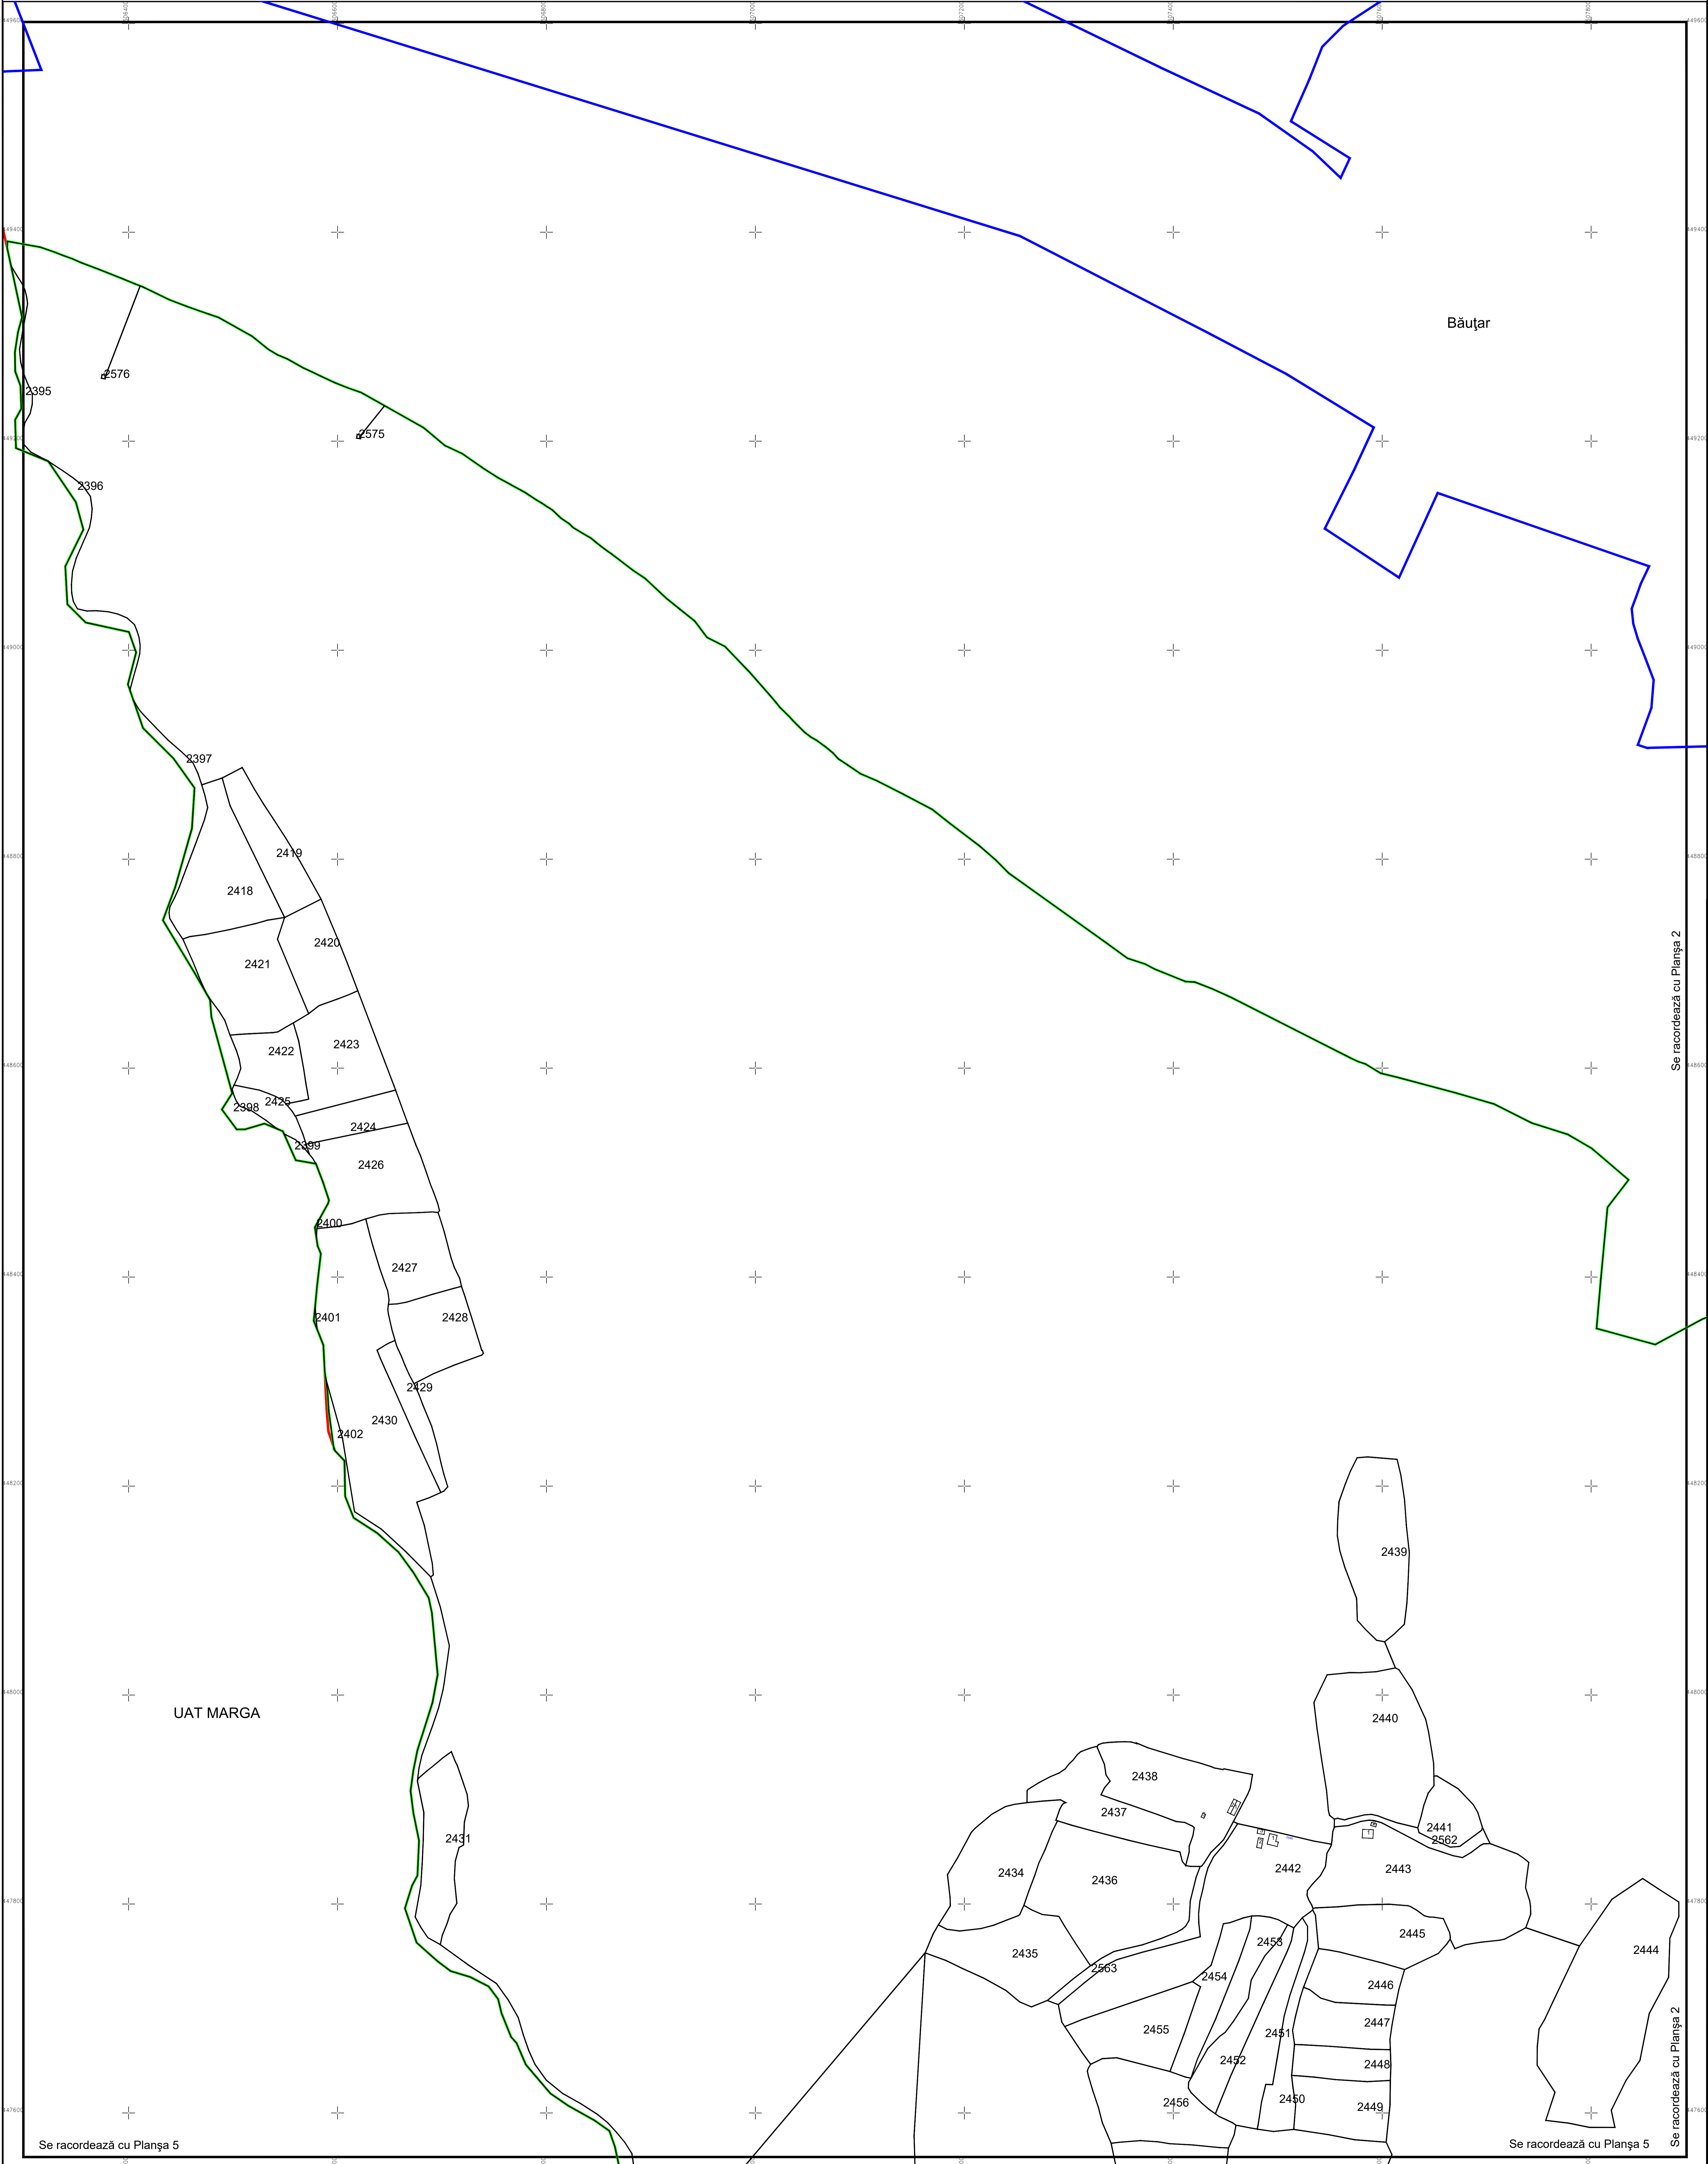

PLAN CADASTRAL

U.A.T. Băuțar, județul CARAȘ-SEVERIN, Sector cadastral: 29

Scara 1:2000

Sistem de proiecție STEREO' 1970

Planșa 1
Spre publicare

Se racordează cu Planșa 5

Se racordează cu Planșa 5

Se racordează cu Planșa 2

Se racordează cu Planșa 2

SC Komora
Engineering
SRL

Schema de racordare a planșelor

Schița cu dispunerea sectoarelor cadastrale

LEGENDĂ:

- Limită UAT
- Limită sector cadastral
- Limită intravilan
- Limită imobil
- Limită construcții
- 29 Număr sector cadastral
- 2438 ID imobil