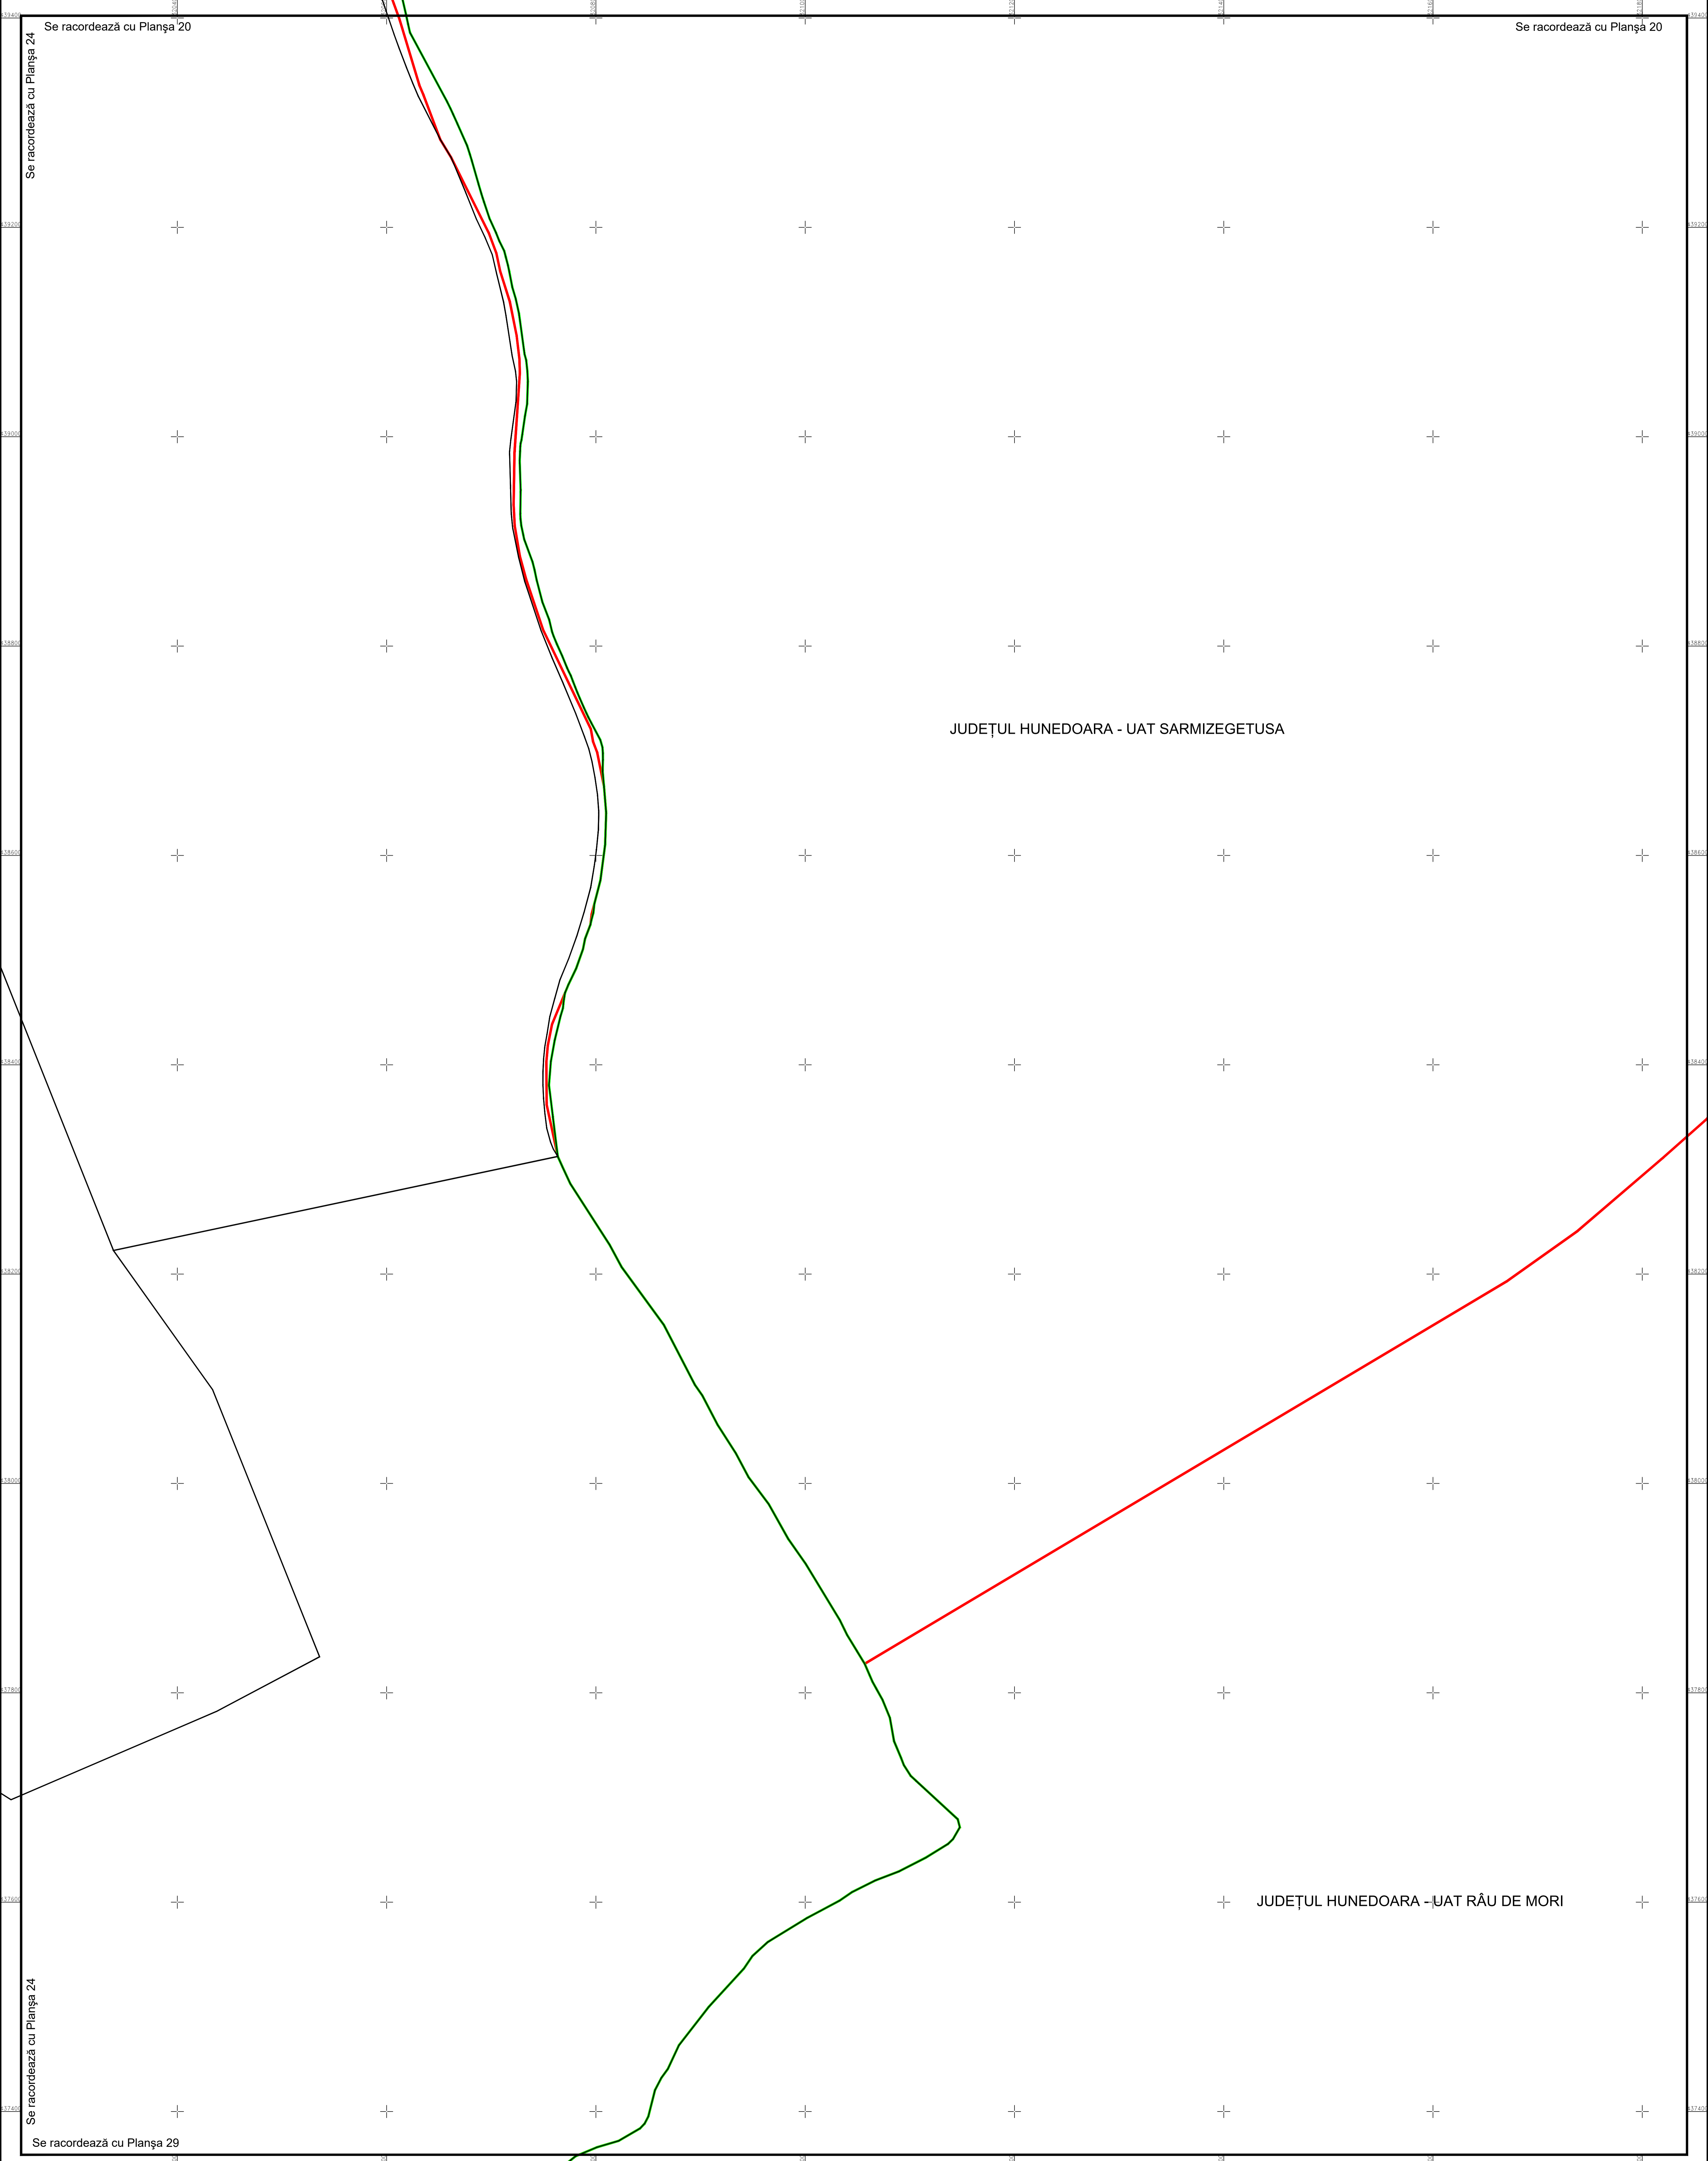

PLAN CADASTRAL

U.A.T. Băuțar, județul CARAȘ-SEVERIN, Sector cadastral: 30, 64

Scara 1:2000

Sistem de proiecție STEREO' 1970

Planșa 25
Spre publicare

SC Komora
Engineering
SRL

Schema de racordare a planșelor

1	2	3	4	5
6	7	8	9	10
11	12	13	14	15
16	17	18	19	20
21	22	23	24	25
26	27	28	29	
30	31			

Schița cu dispunerea sectoarelor cadastrale

LEGENDĂ:

- Limită UAT
- Limită sector cadastral
- Limită intravilan
- Limită imobil
- Limită construcții
- 30 Număr sector cadastral
- 2394 ID imobil