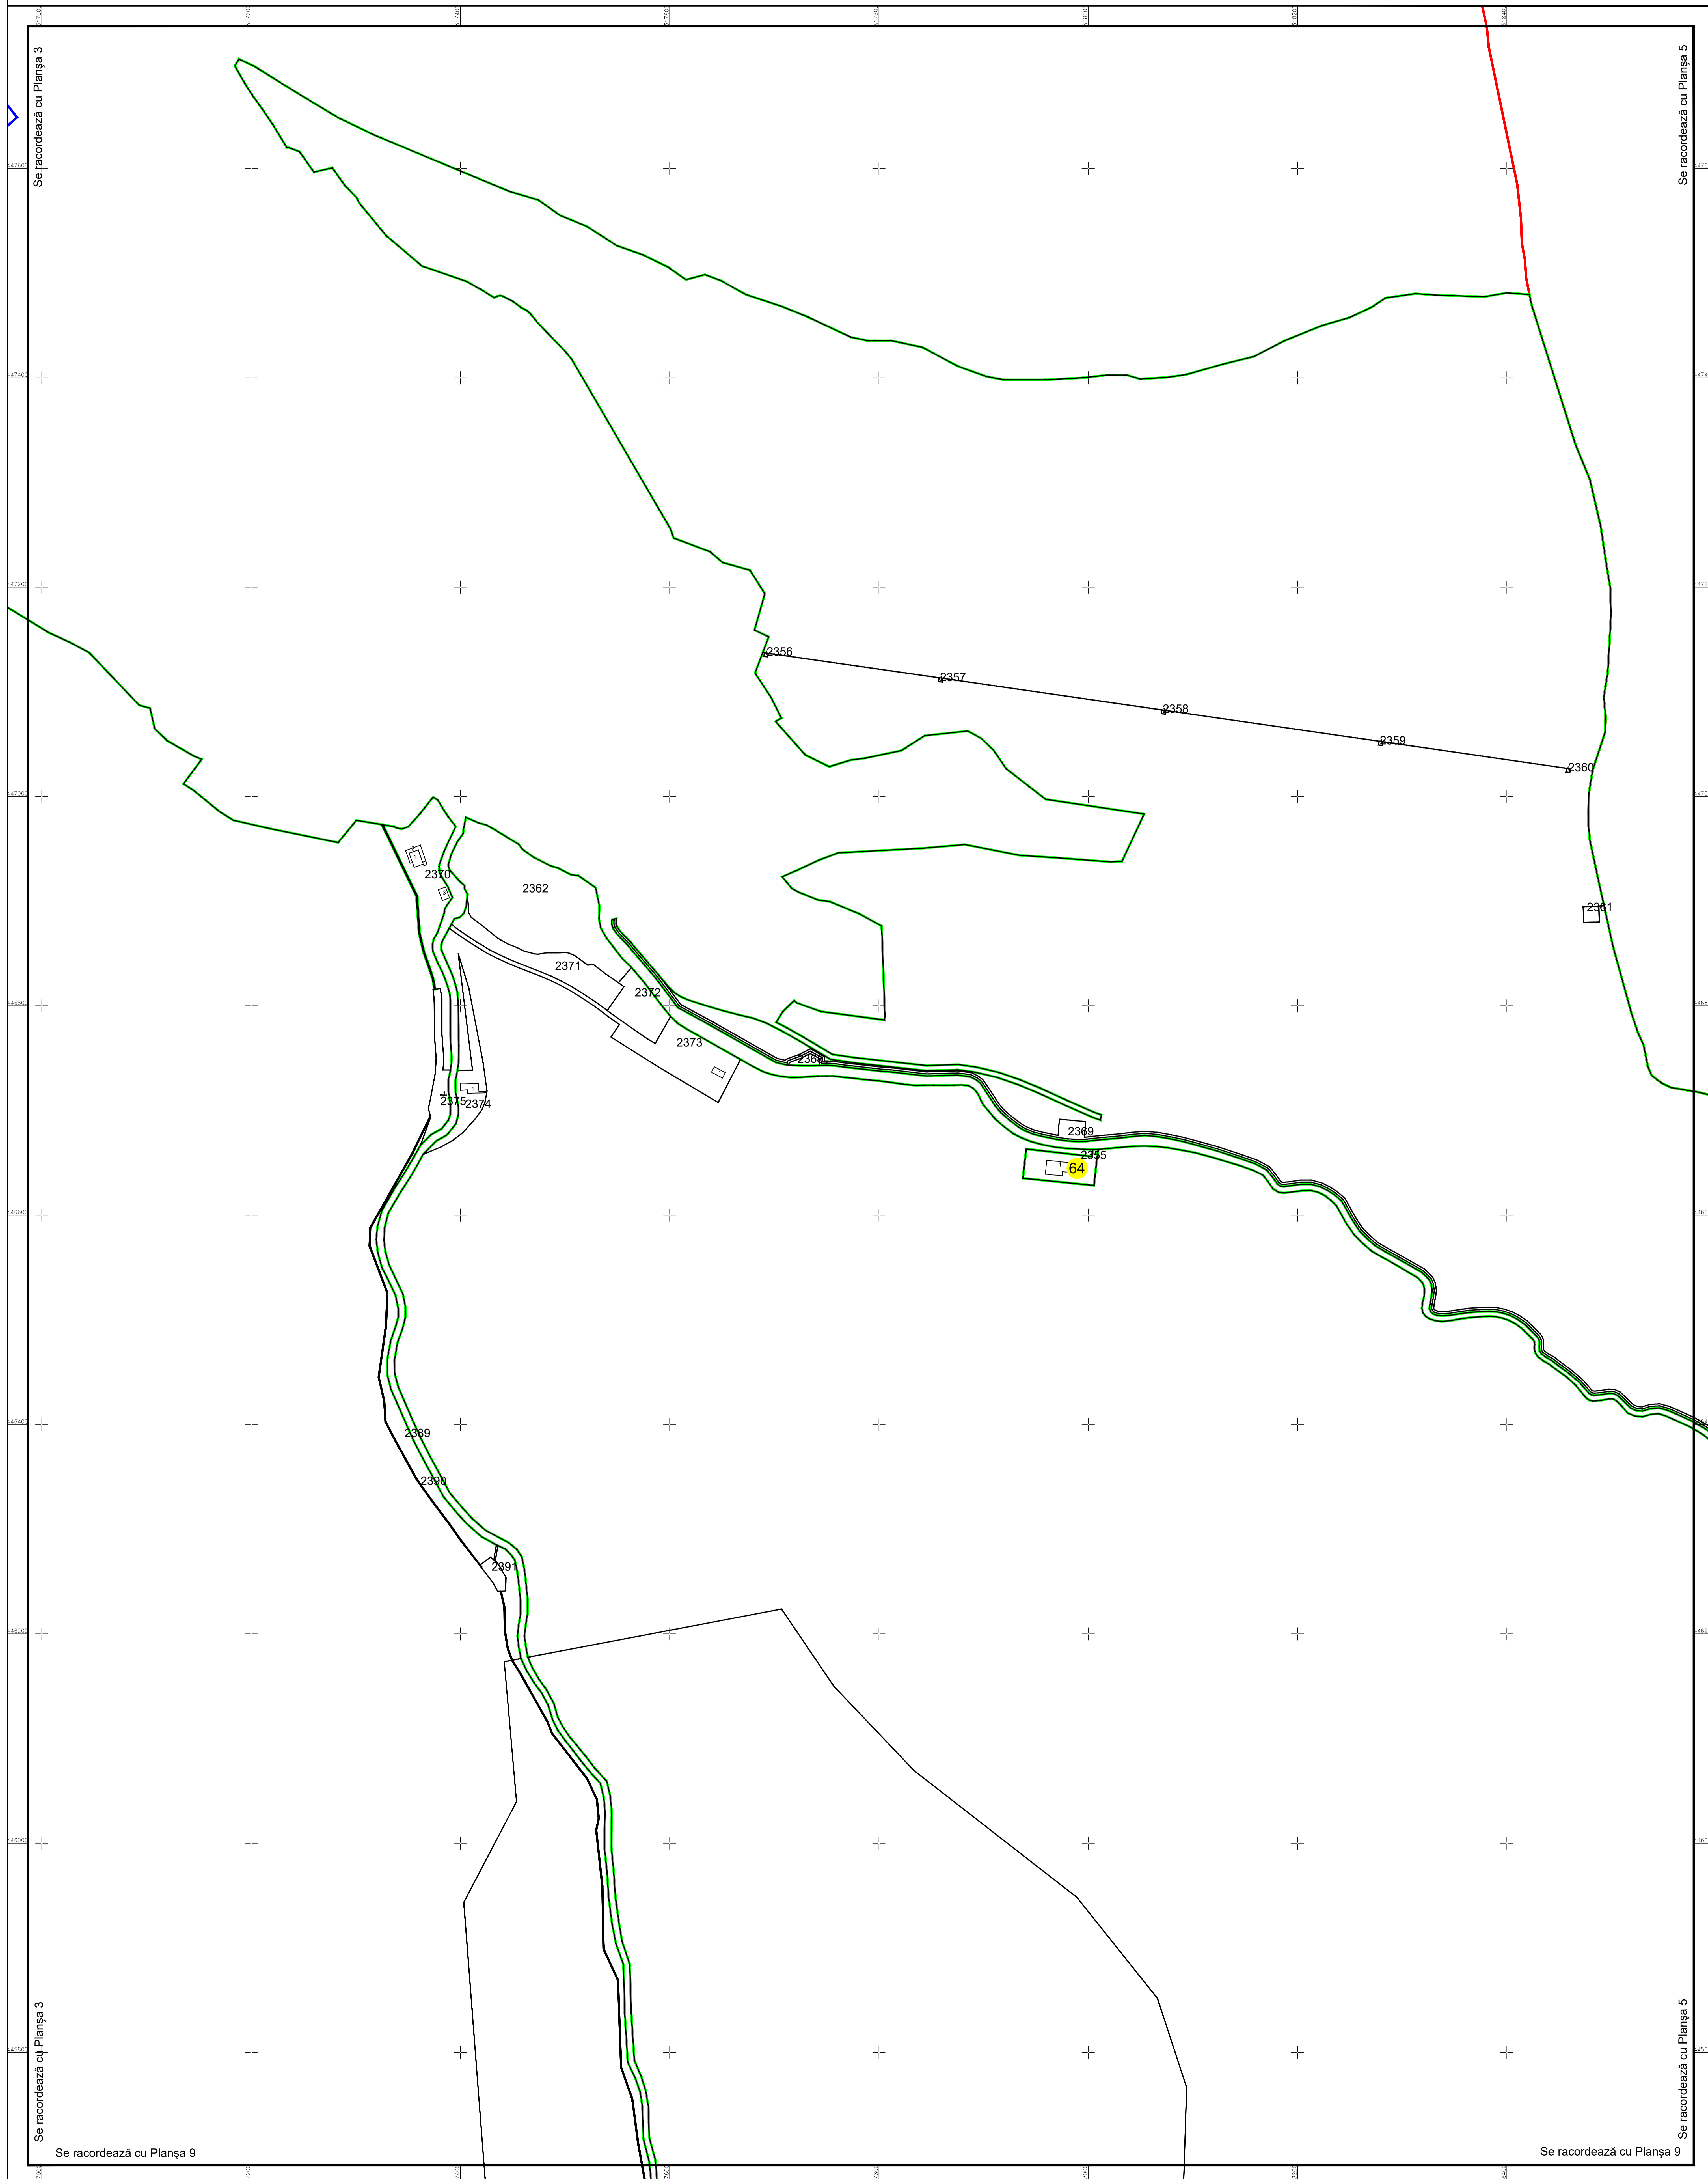

PLAN CADASTRAL
 U.A.T. Băuțar, județul CARAȘ-SEVERIN, Sector cadastral: 30, 64
 Scara 1:2000
 Sistem de proiecție STEREO' 1970

Planșa 4
 Spre publicare

Schema de racordare a planșelor

| | | | | |
|----|----|----|----|----|
| 1 | 2 | 3 | 4 | 5 |
| 6 | 7 | 8 | 9 | 10 |
| 11 | 12 | 13 | 14 | 15 |
| 16 | 17 | 18 | 19 | 20 |
| 21 | 22 | 23 | 24 | 25 |
| 26 | 27 | 28 | 29 | |
| 30 | 31 | | | |

Schița cu dispunerea sectoarelor cadastrale

LEGENDĂ:

- Limită sector cadastral
- Limită intravilan
- Limită imobil
- Limită construcții
- 30 Număr sector cadastral
- 2394 ID imobil

Data: martie 2023