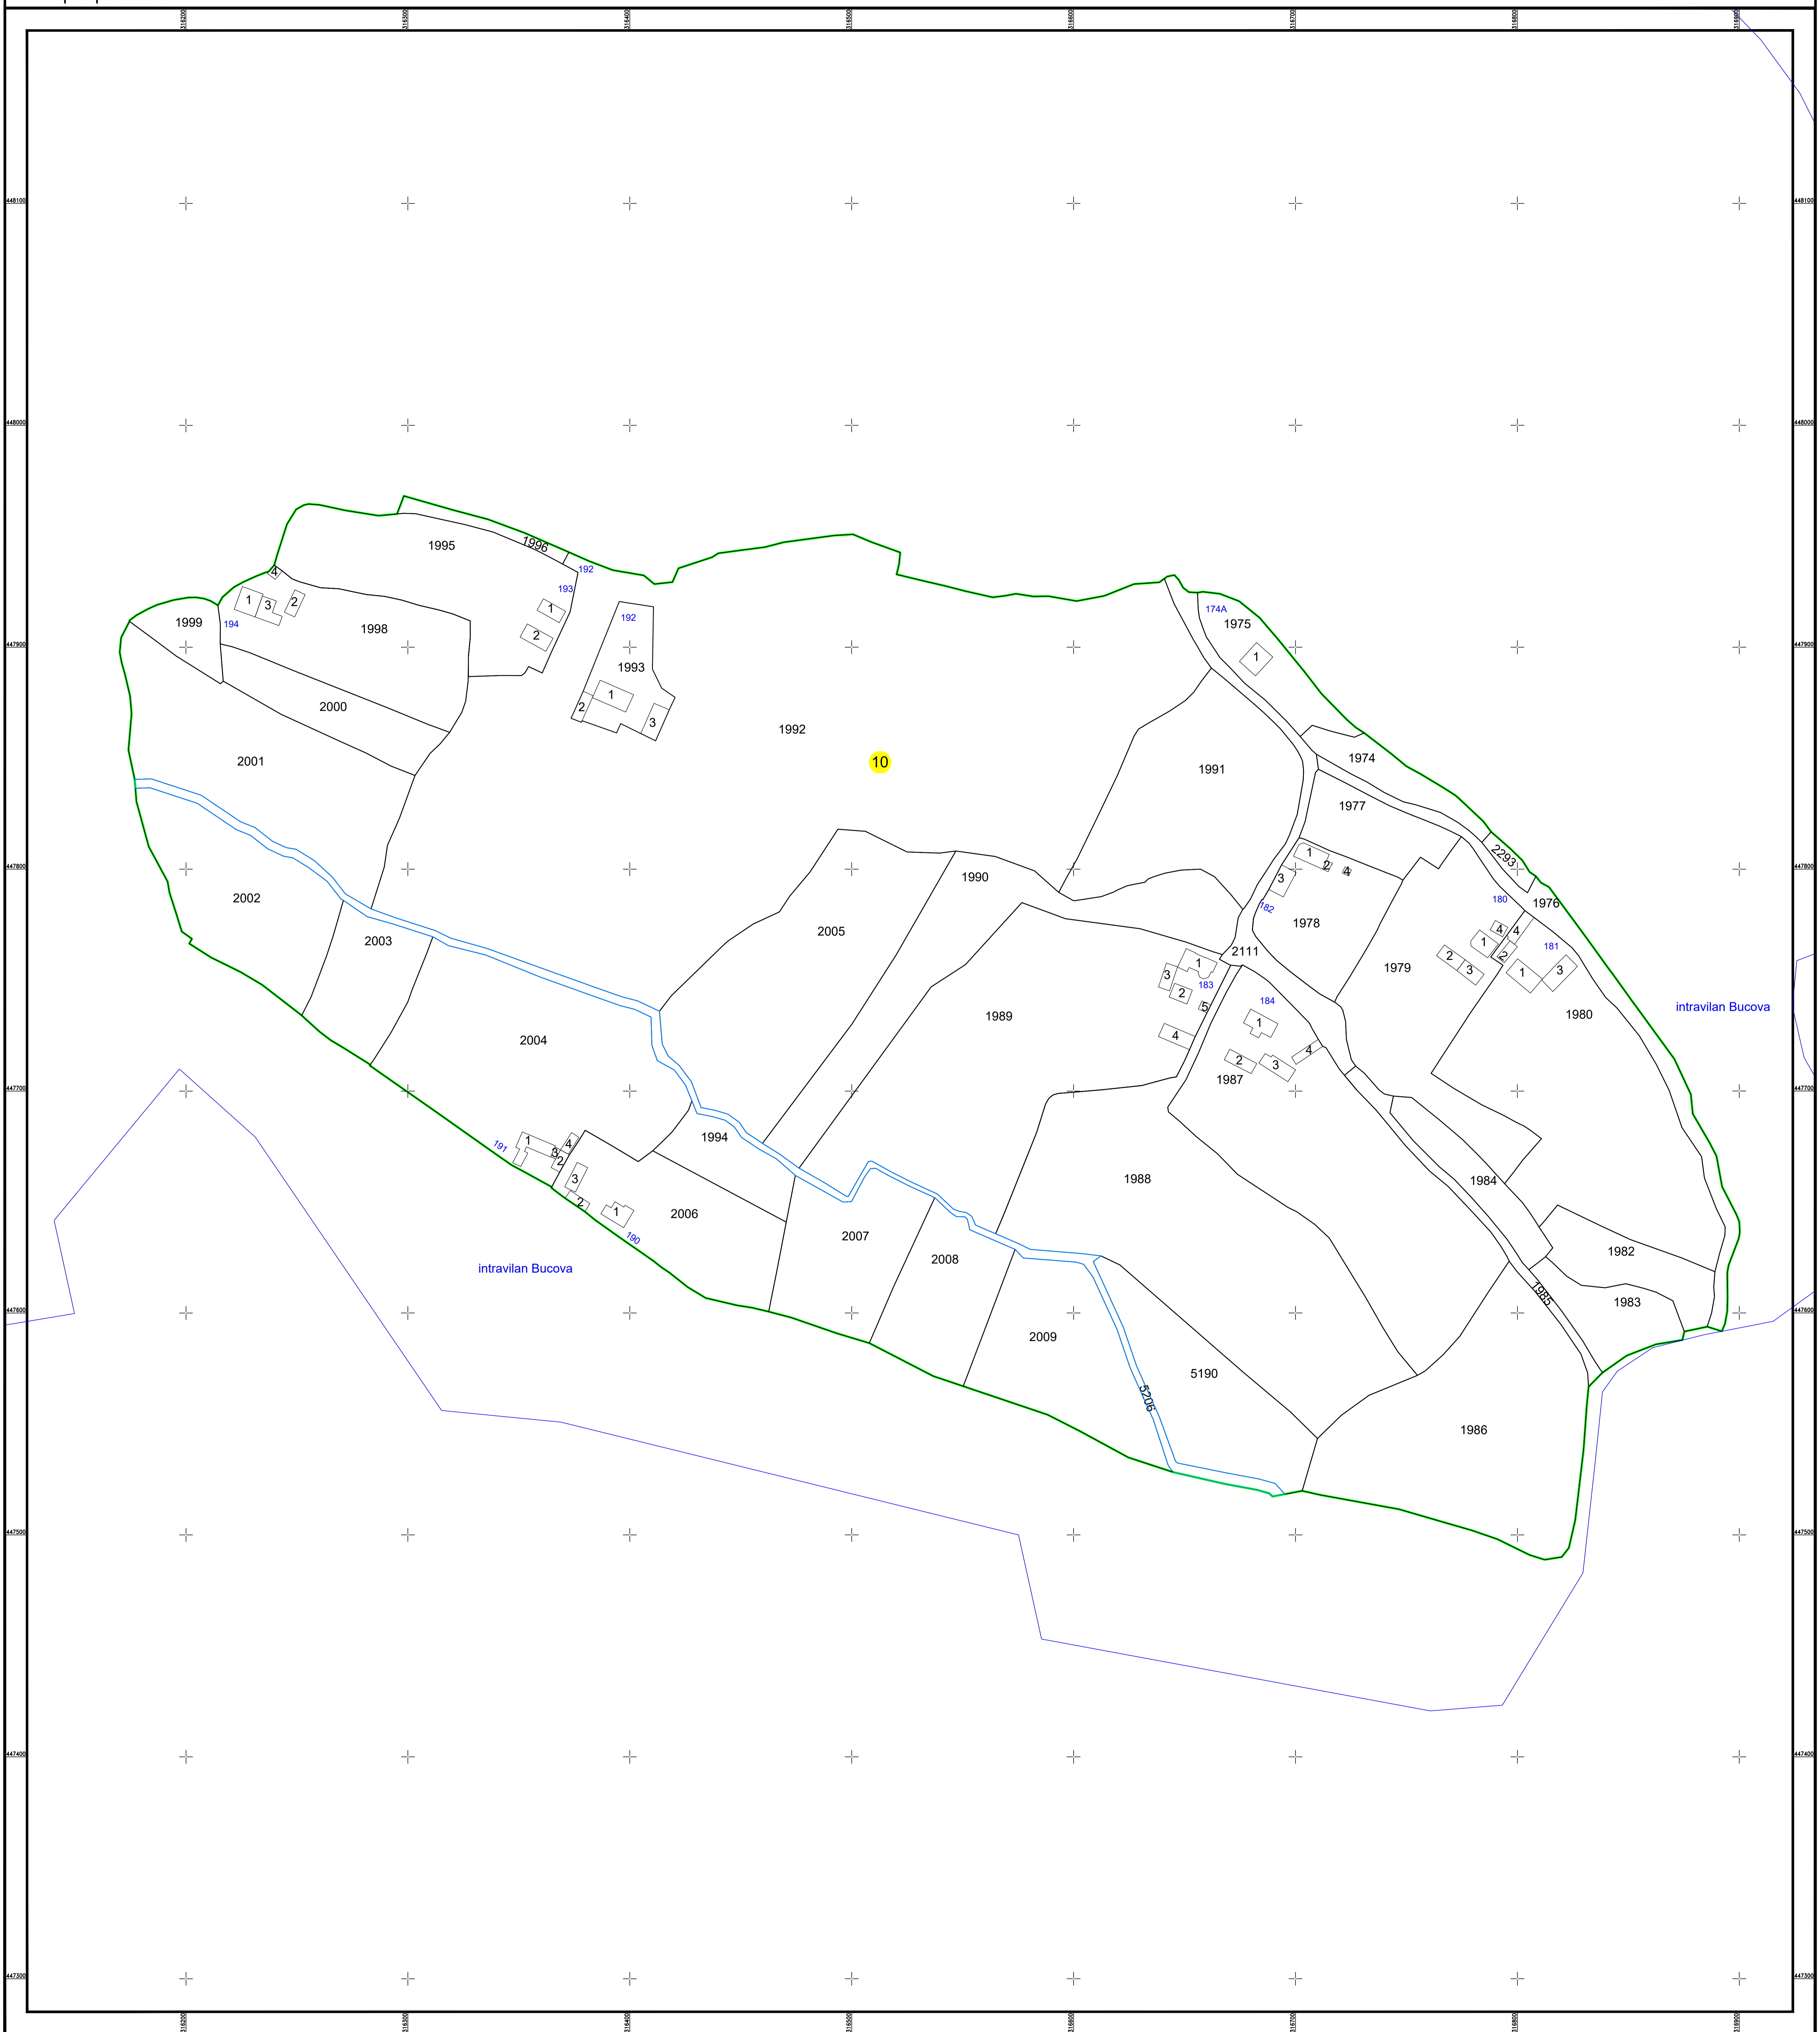

**PLAN CADASTRAL**  
 U.A.T. Băuțar, județul Caraș-Severin, Sector Cadastral 10  
 Scara 1:1000  
 Sistem de proiecție STEREO' 1970

Spre publicare

Schița cu dispunerea sectoarelor cadastrale

Data: noiembrie 2025