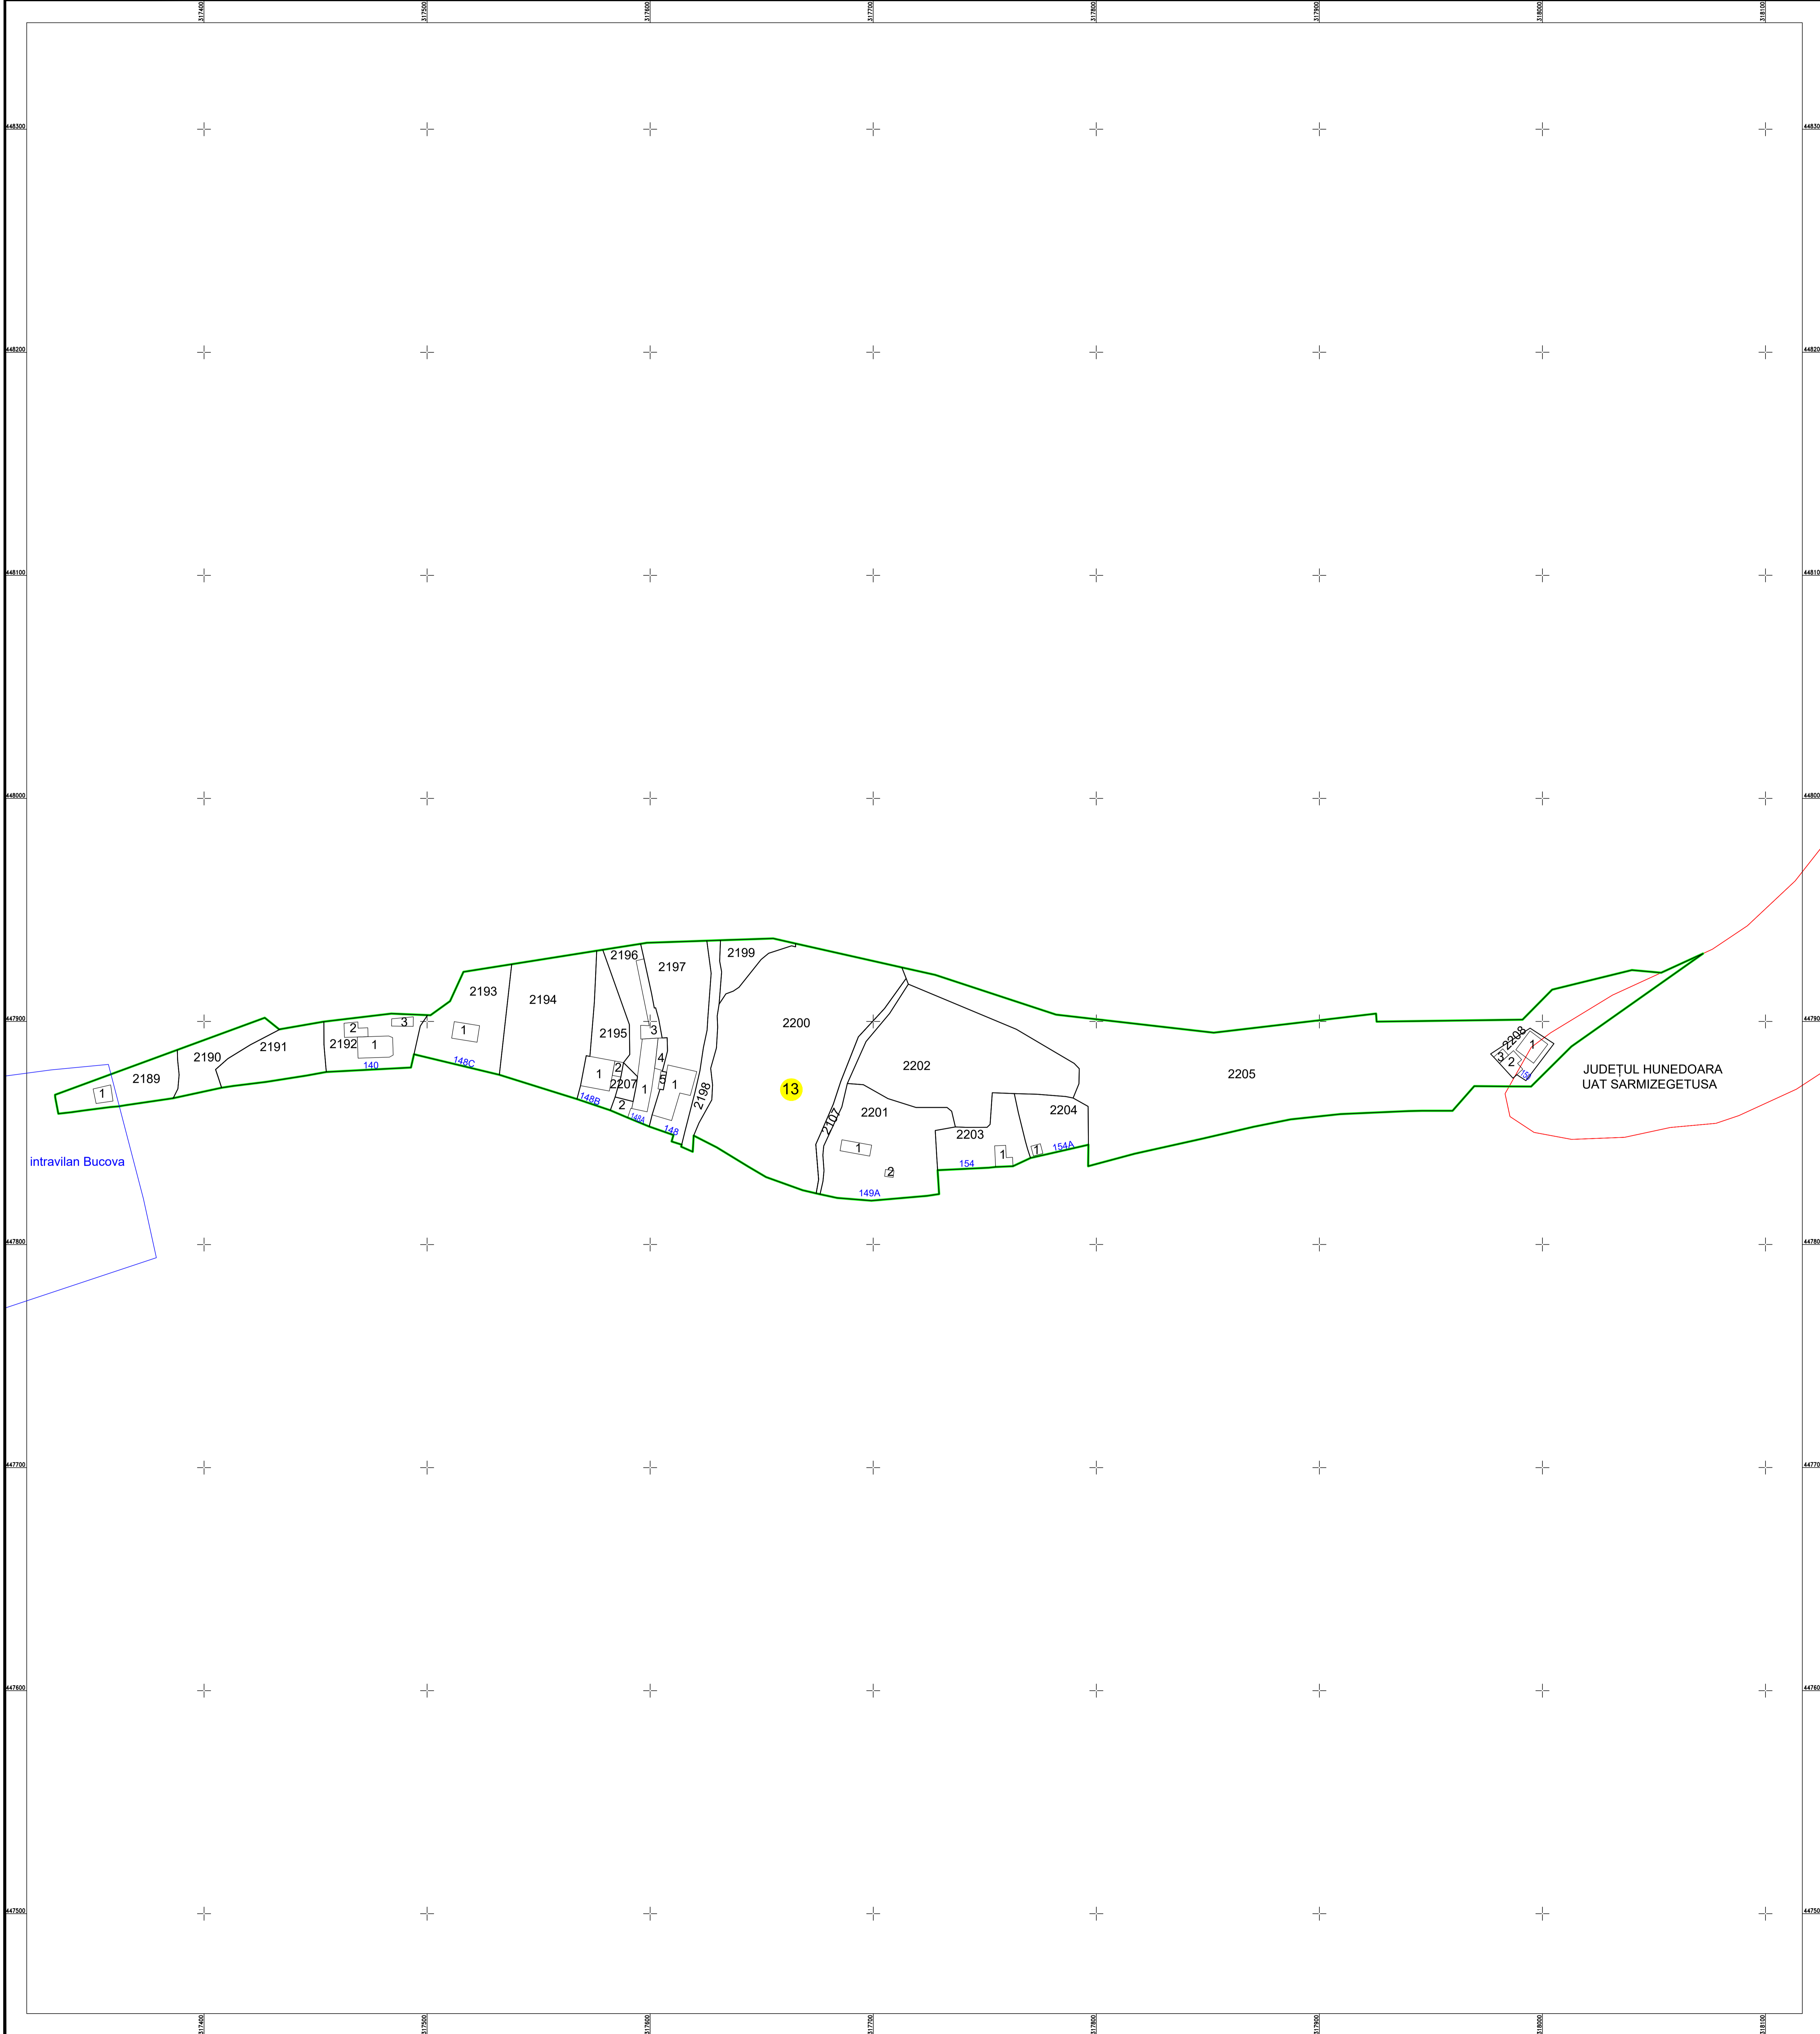

**PLAN CADASTRAL**  
 U.A.T. Băuțar, județul Caraș-Severin, Sector Cadastral 13  
 Scara 1:1000  
 Sistem de proiecție STEREO' 1970

Spre publicare

Schița cu dispunerea sectoarelor cadastrale

Data: noiembrie 2025