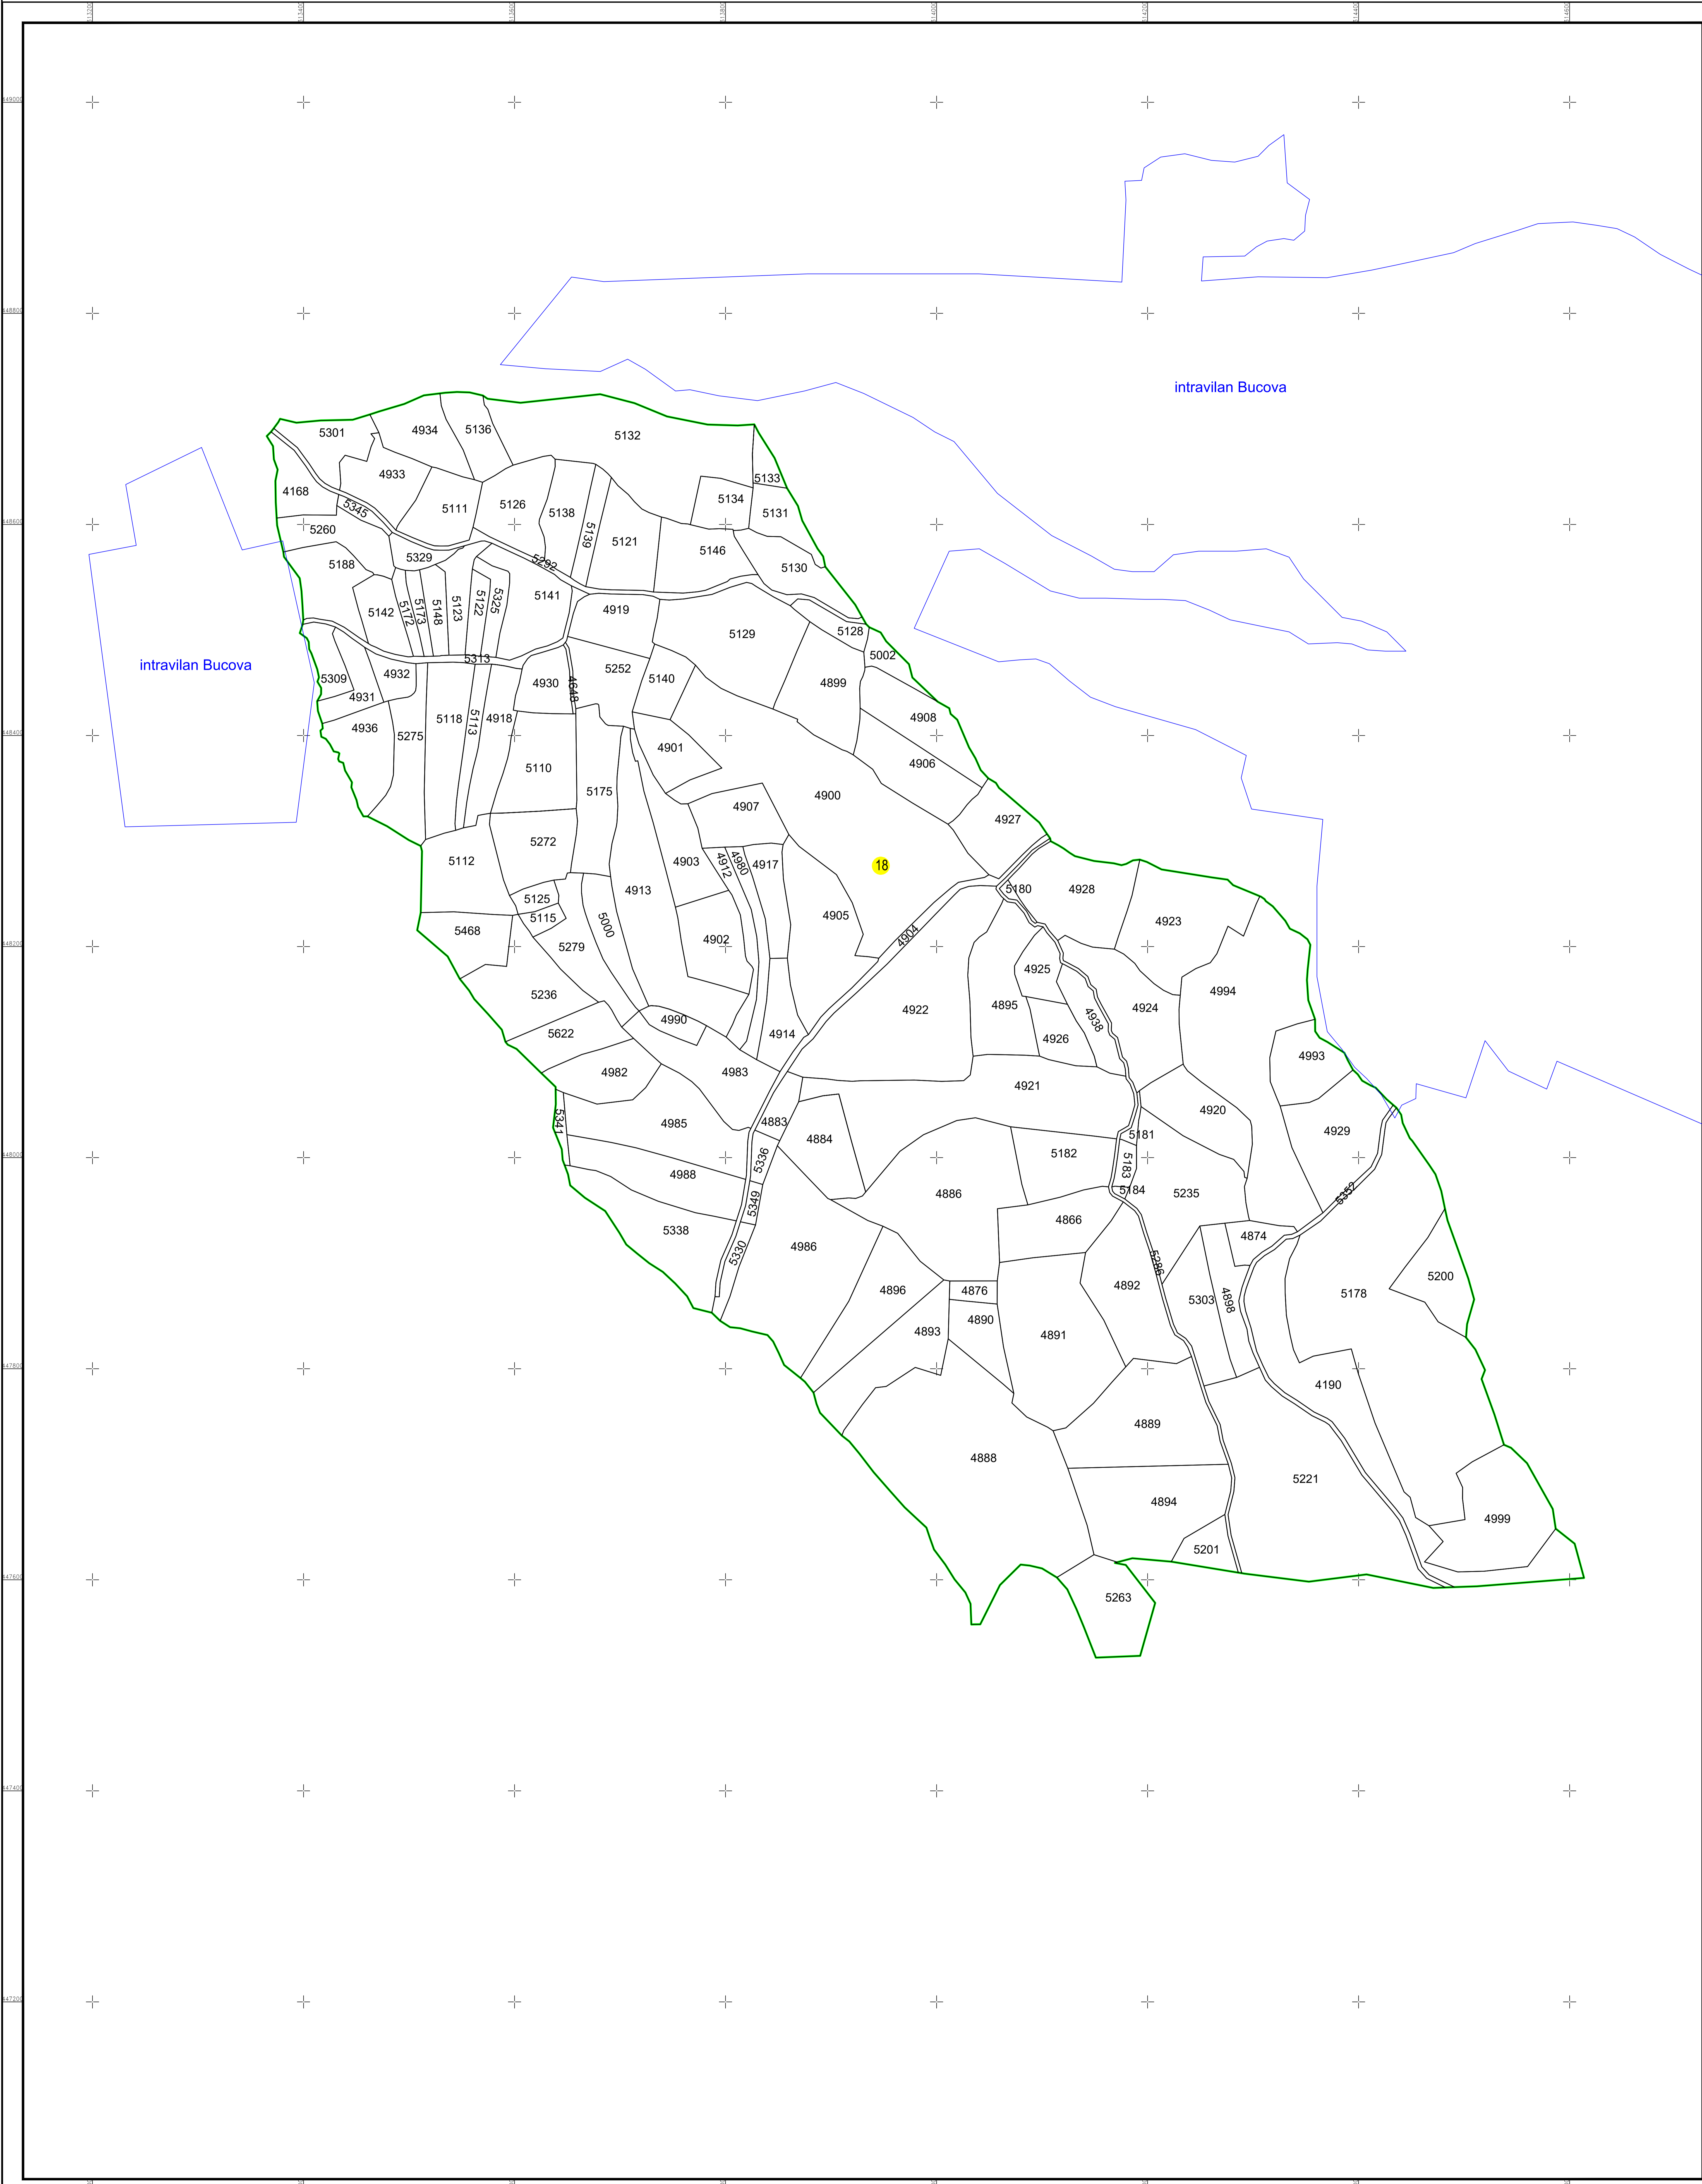

PLAN CADASTRAL
U.A.T. Băuțar, județul CARAȘ-SEVERIN, Sector cadastral 18

Scara 1:2000
Sistem de proiecție STEREO' 1970

Spre publicare

Data: ianuarie 2026
SC Komora Engineering SRL

Schița cu dispunerea sectoarelor cadastrale

LEGENDĂ:

	Limită UAT
	Limită sector cadastral
	Limită intravilan
	Limită imobil
	Limită construcții
	Număr sector cadastral
	ID imobil