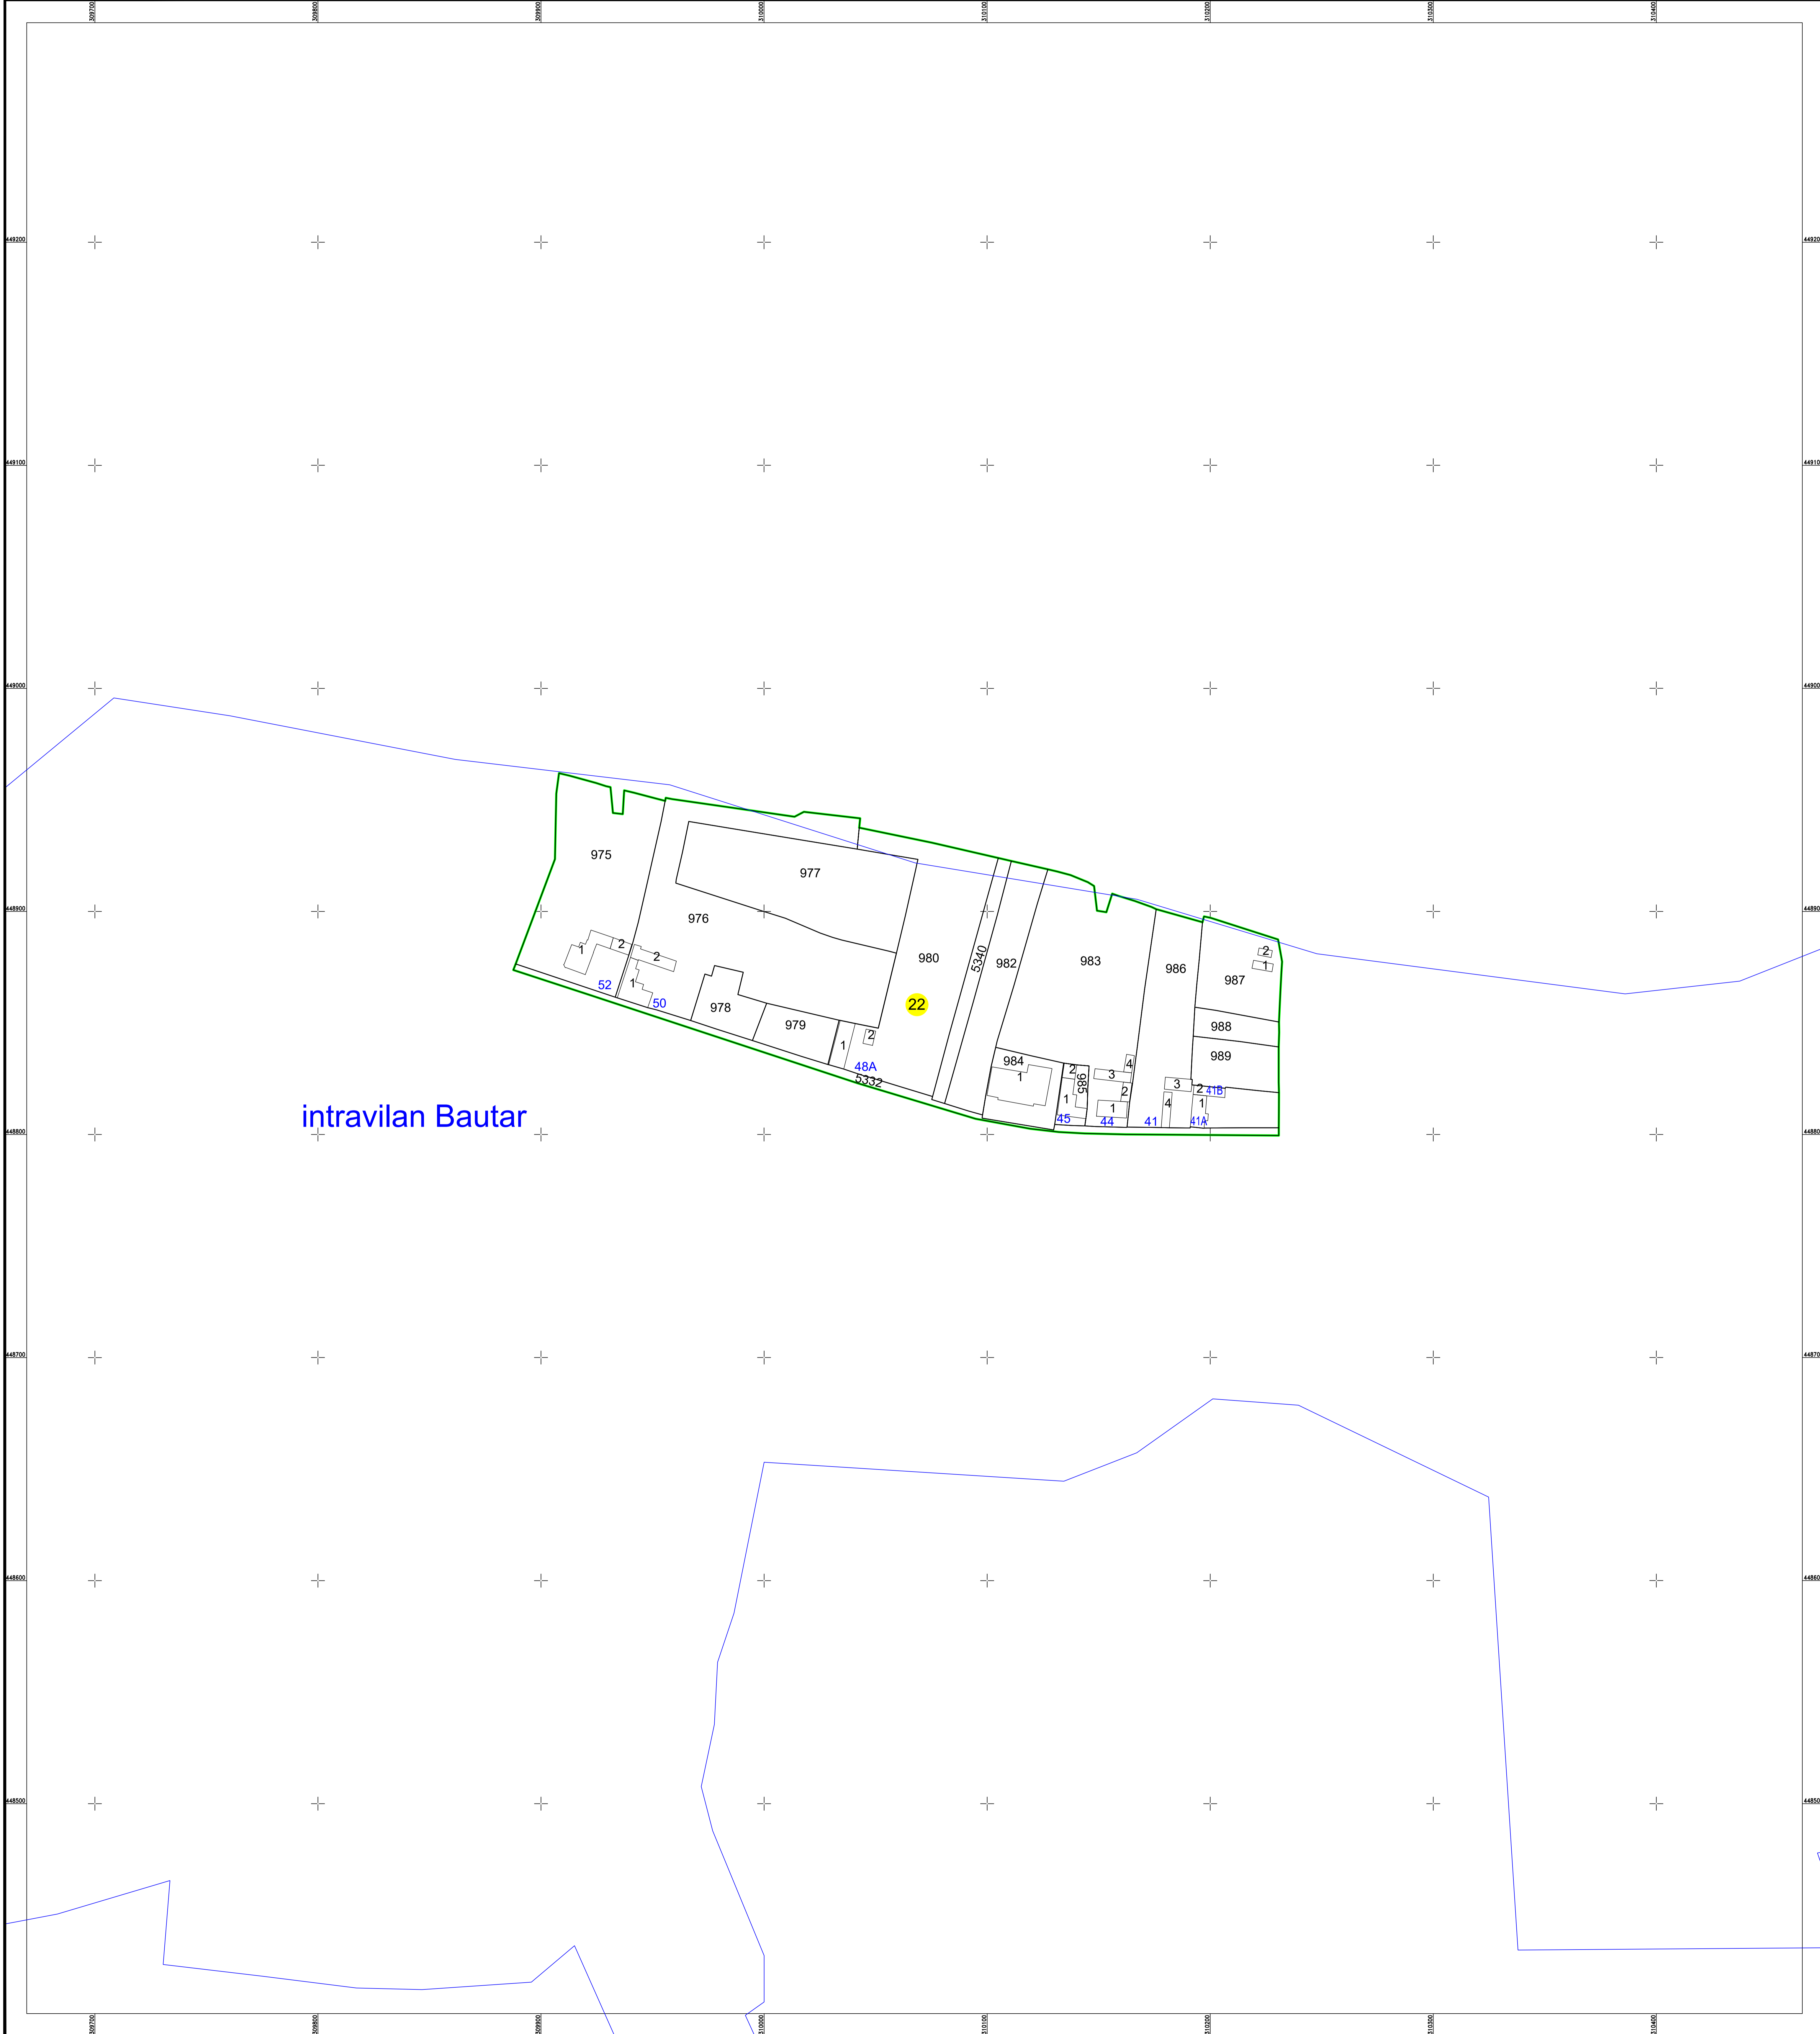

PLAN CADASTRAL
 U.A.T. Băuțar, județul Caraș-Severin, Sector Cadastral 22
 Scara 1:1000
 Sistem de proiecție STEREO' 1970

Spre publicare

intravilan Bautar

Schița cu dispunerea sectoarelor cadastrale

Data: decembrie 2025
 SC Komora Engineering SRL

LEGENDĂ:

	Limită UAT
	Limită sector cadastral
	Limită intravilan
	Limită imobil
	Limită construcții
1	Număr construcții
24	Număr postal
	Număr sector cadastral
7703	ID imobil