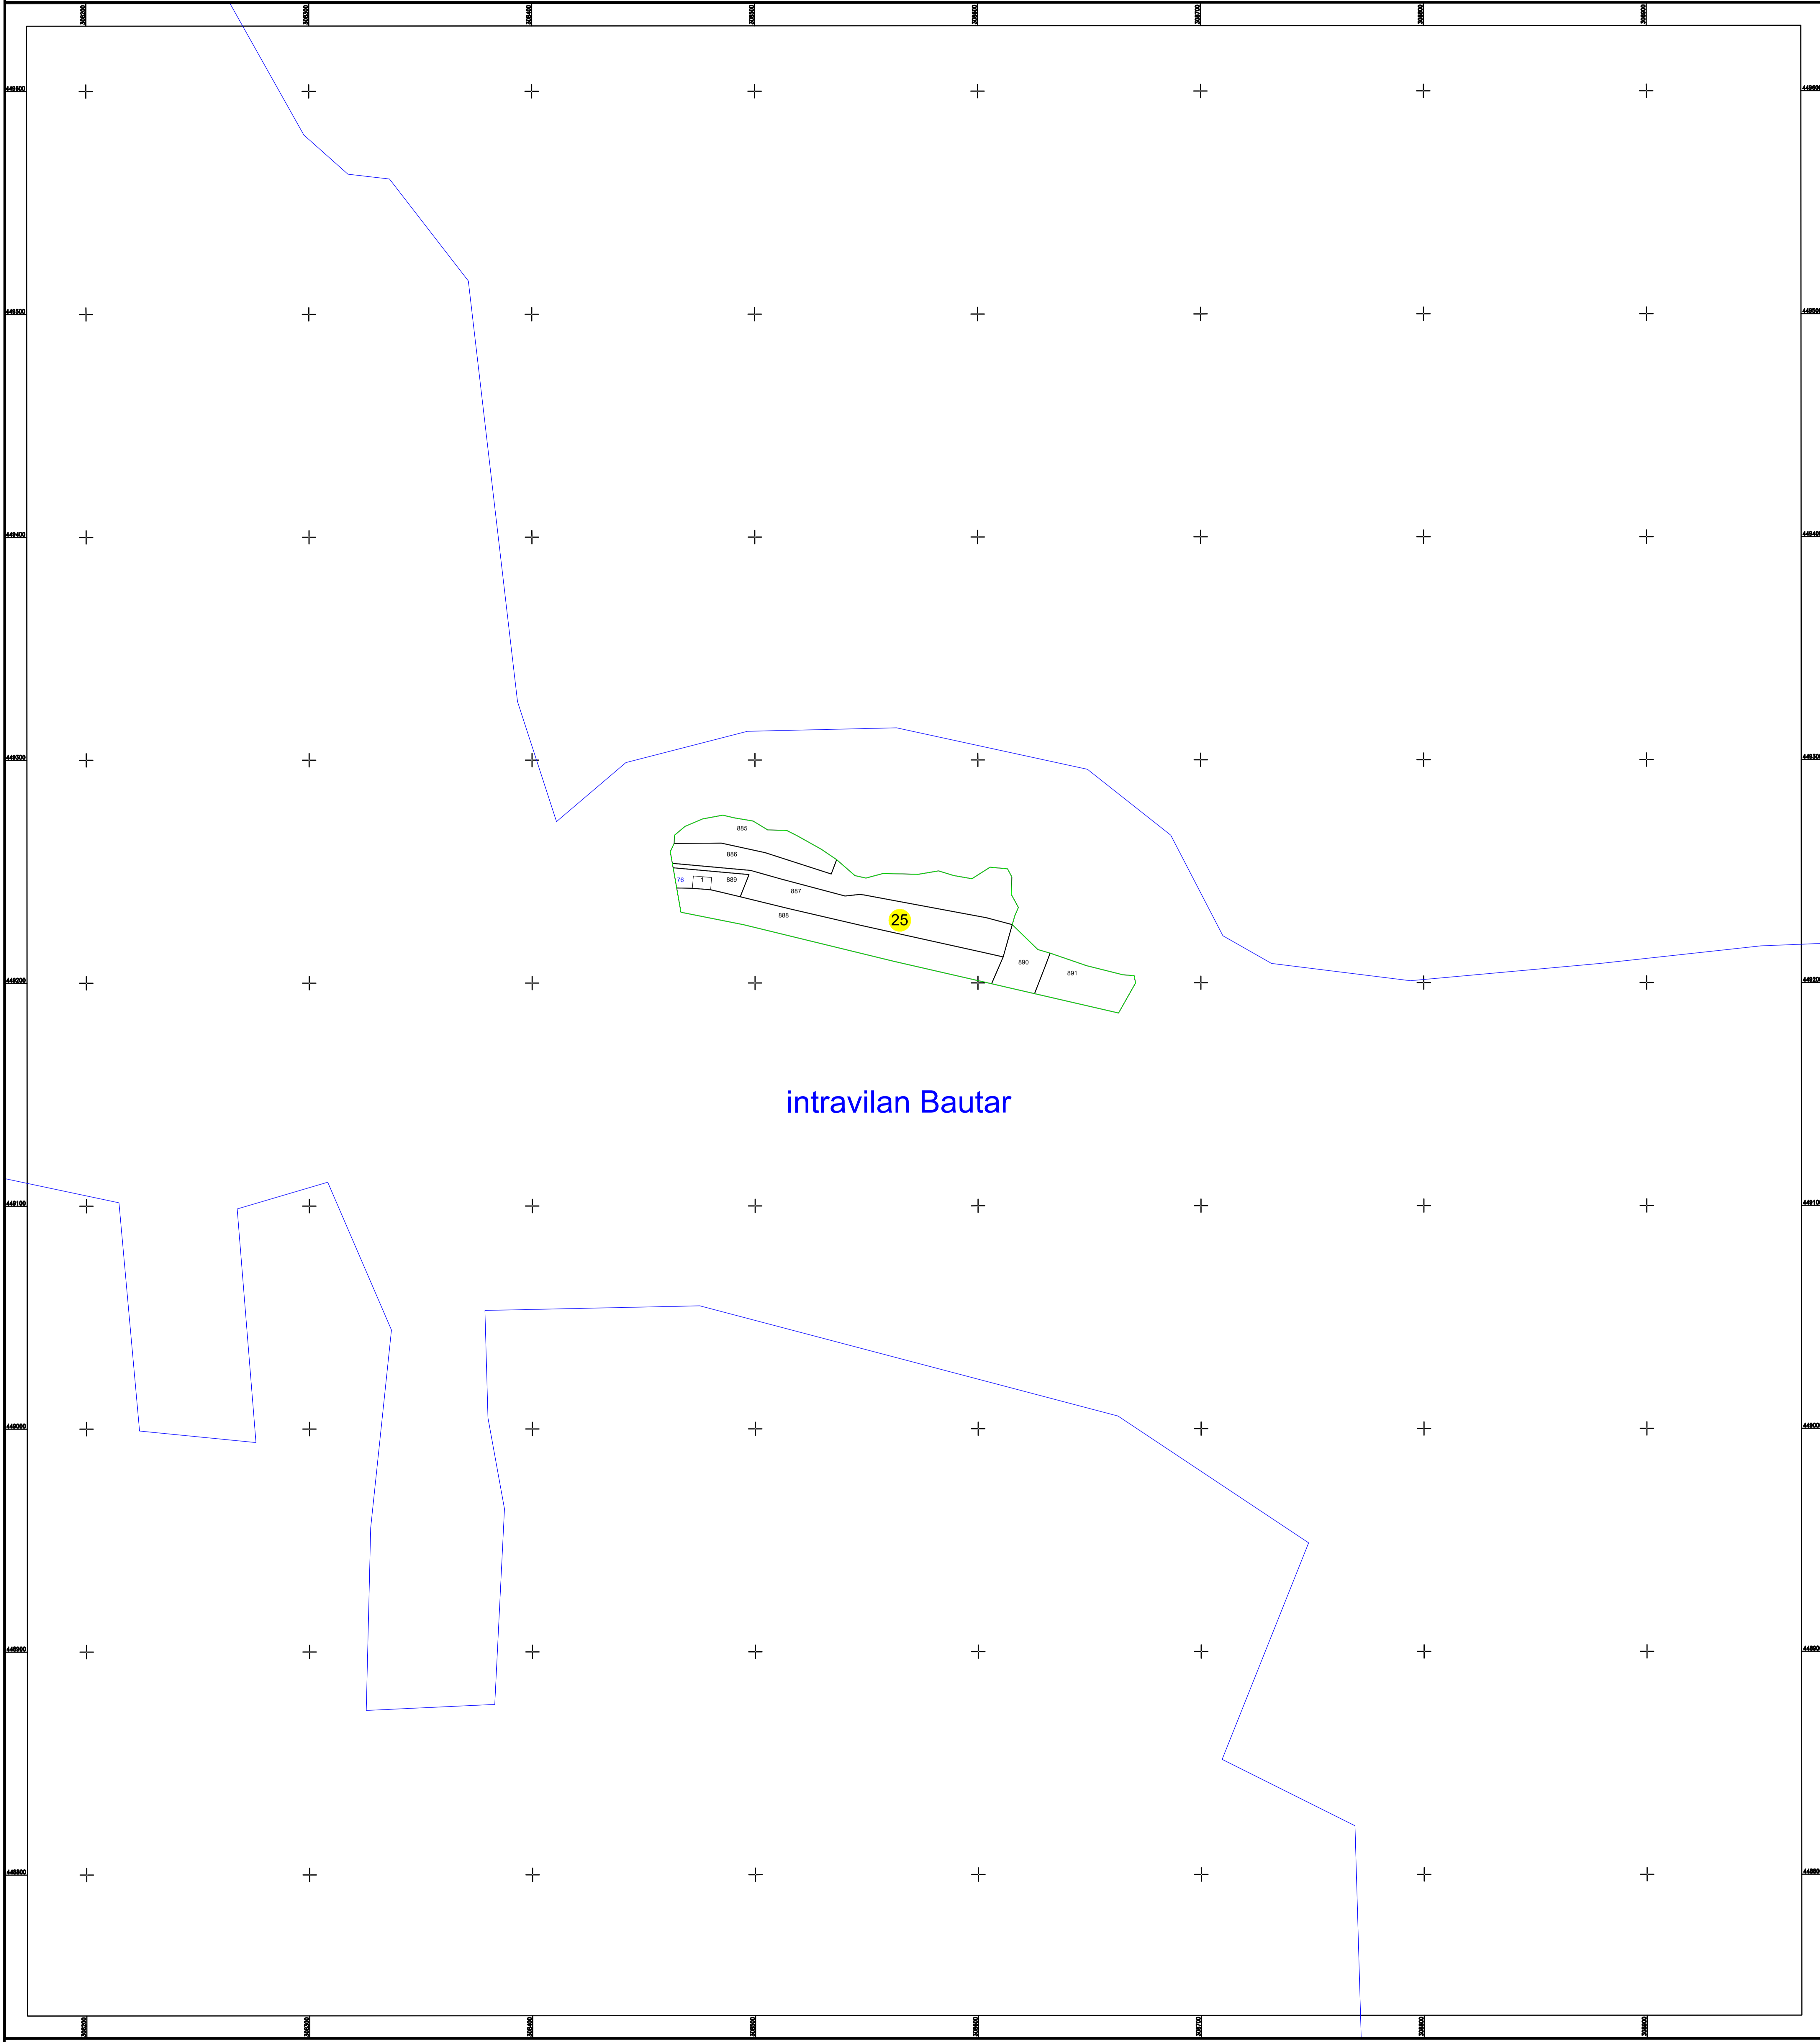

PLAN CADASTRAL
U.A.T. Băuțar, județul Caraș-Severin, Sector Cadastral 25
Scara 1:1000
Sistem de proiecție STEREO' 1970

Spre publicare

intravilan Bautar

Schița cu dispunerea sectoarelor cadastrale

Data: martie, 2026

SC Komora Engineering SRL

LEGENDĂ:

	Limită UAT
	Limită sector cadastral
	Limită intravilan
	Limită imobil
	Limită construcții
1	Număr construcții
24	Număr postal
12	Număr sector cadastral
7703	ID imobil