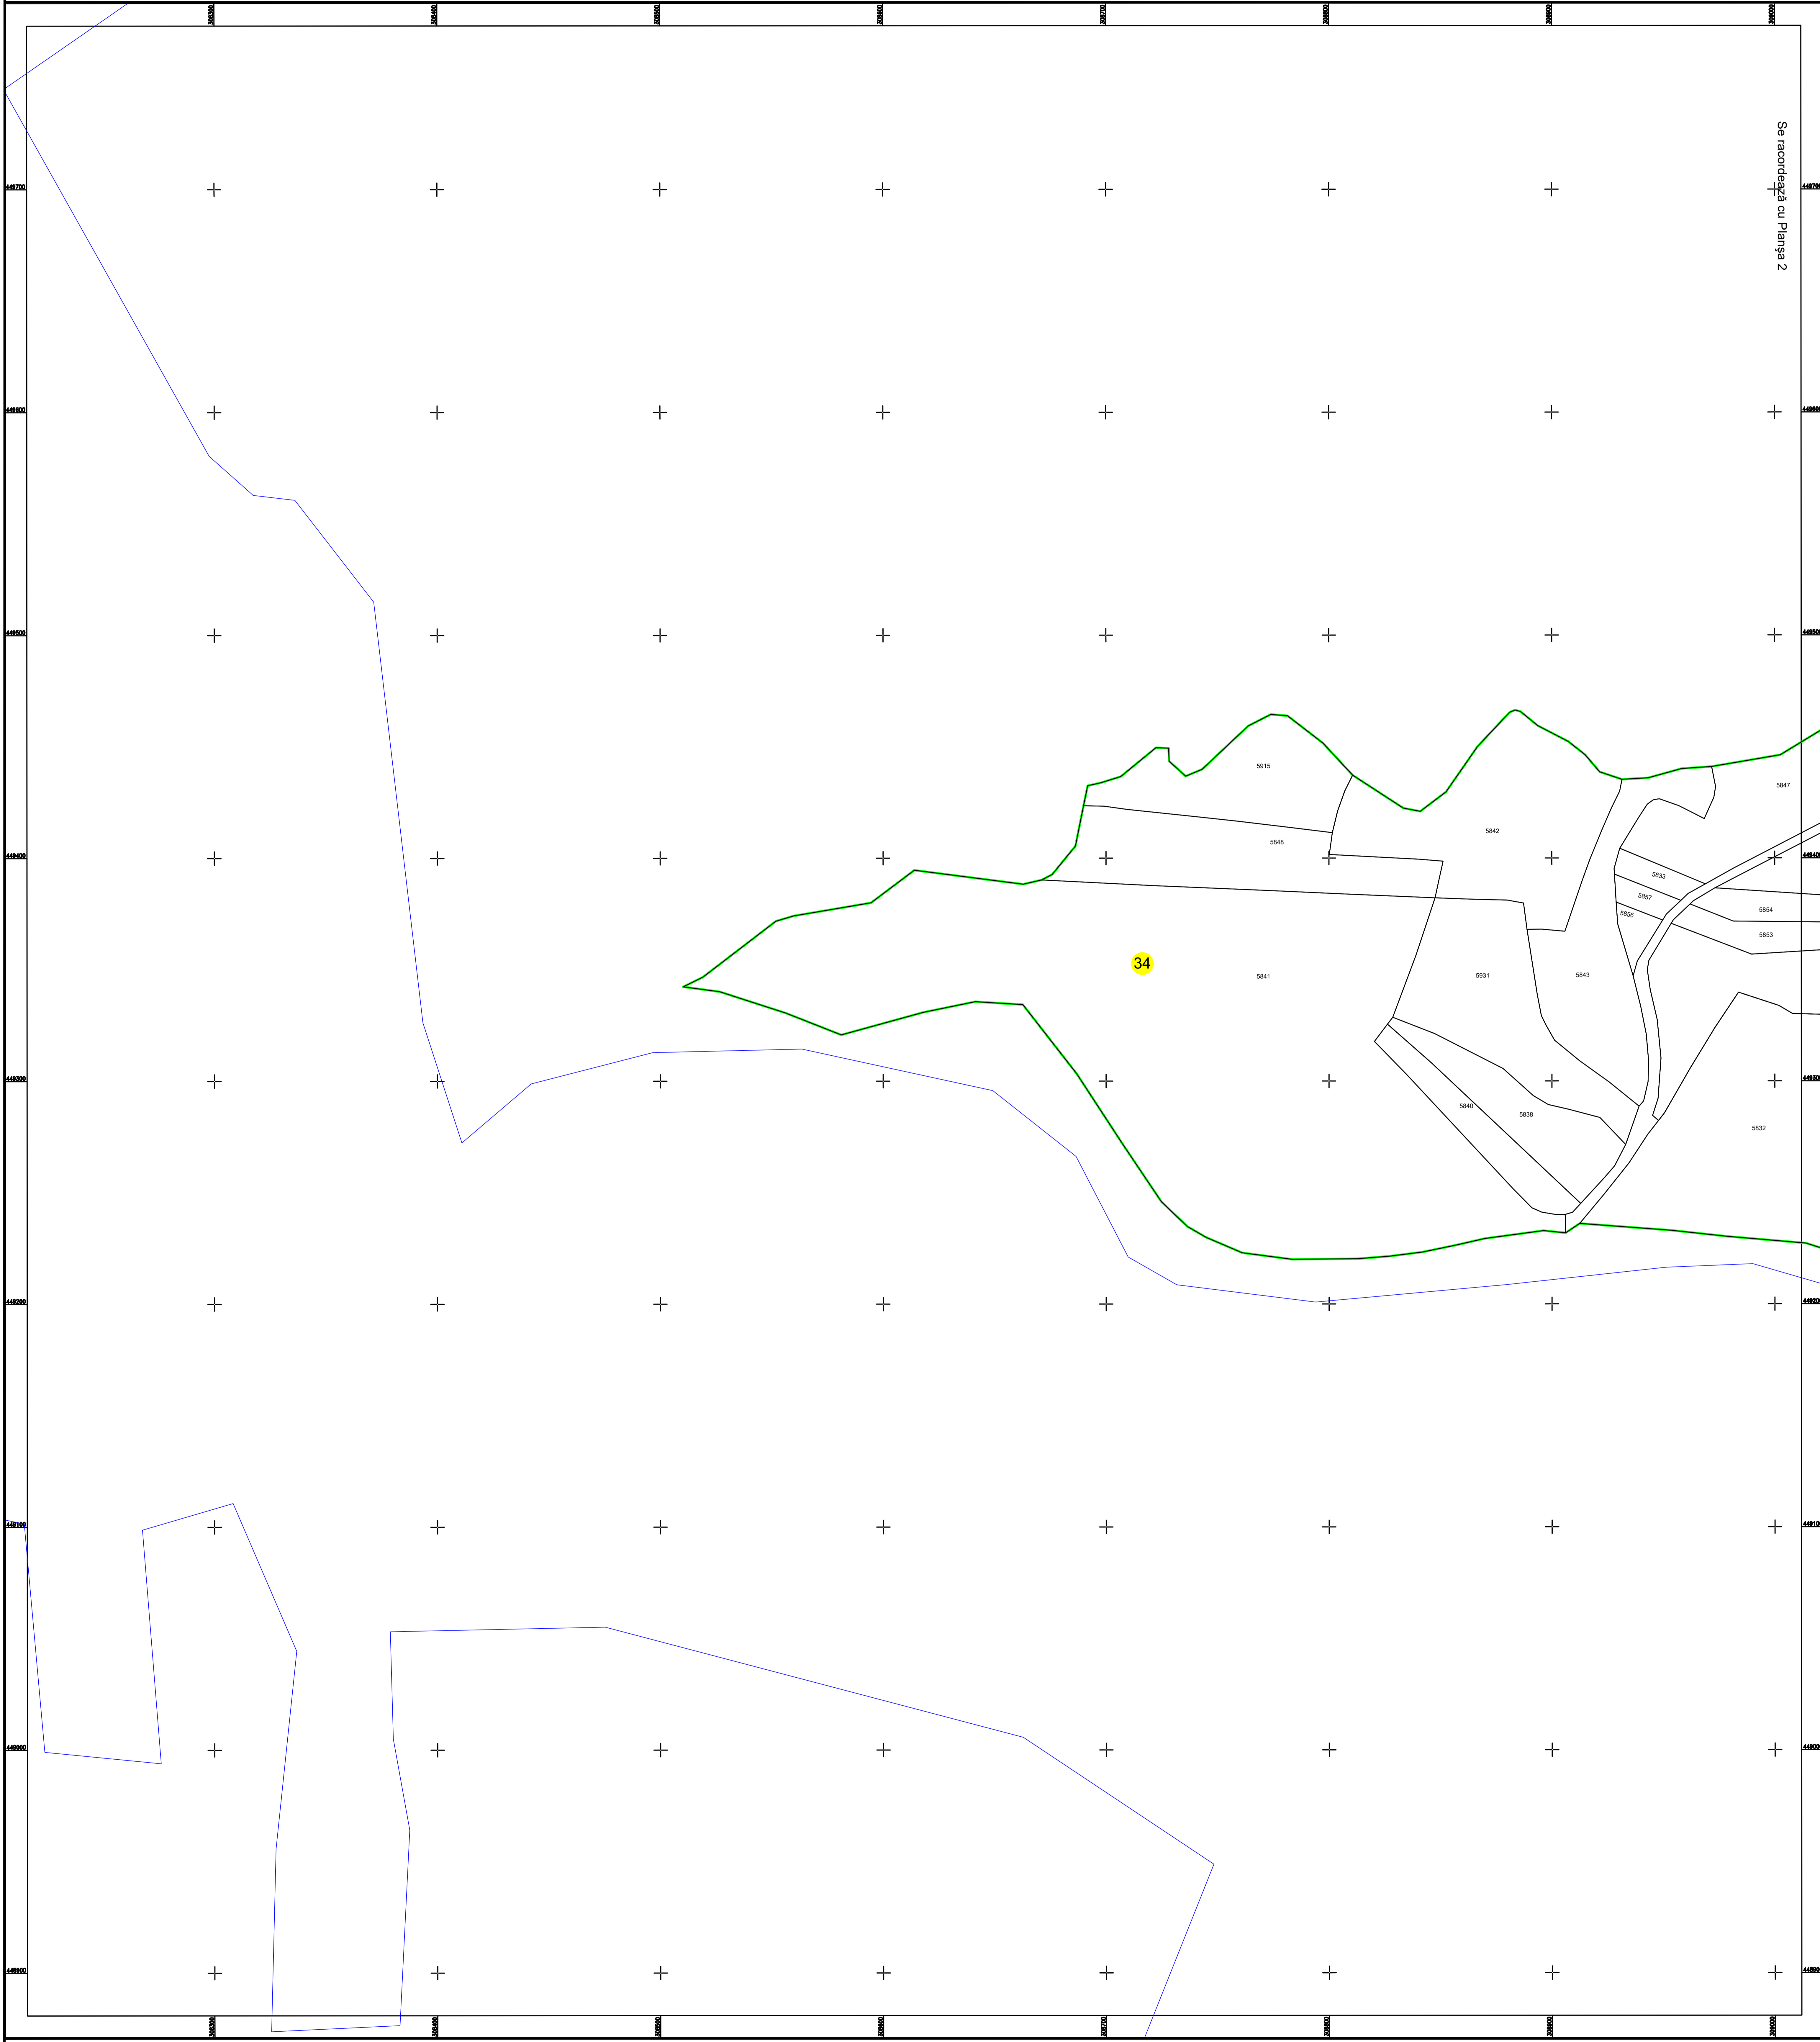

PLAN CADASTRAL  
U.A.T. Băuțar, județul Caraș-Severin, Sector Cadastral 34  
Scara 1:1000  
Sistem de proiecție STEREO' 1970

Plansa 1  
Spre publicare

Se racordează cu Planșa 2

Schema de racordare a planșelor

Schița cu dispunerea sectoarelor cadastrale

LEGENDĂ:

-  Limită UAT
-  Limită sector cadastral
-  Limită intravilan
-  Limită imobil
-  Limită construcții
-  Număr construcții
-  Număr postal
-  Număr sector cadastral
-  ID imobil