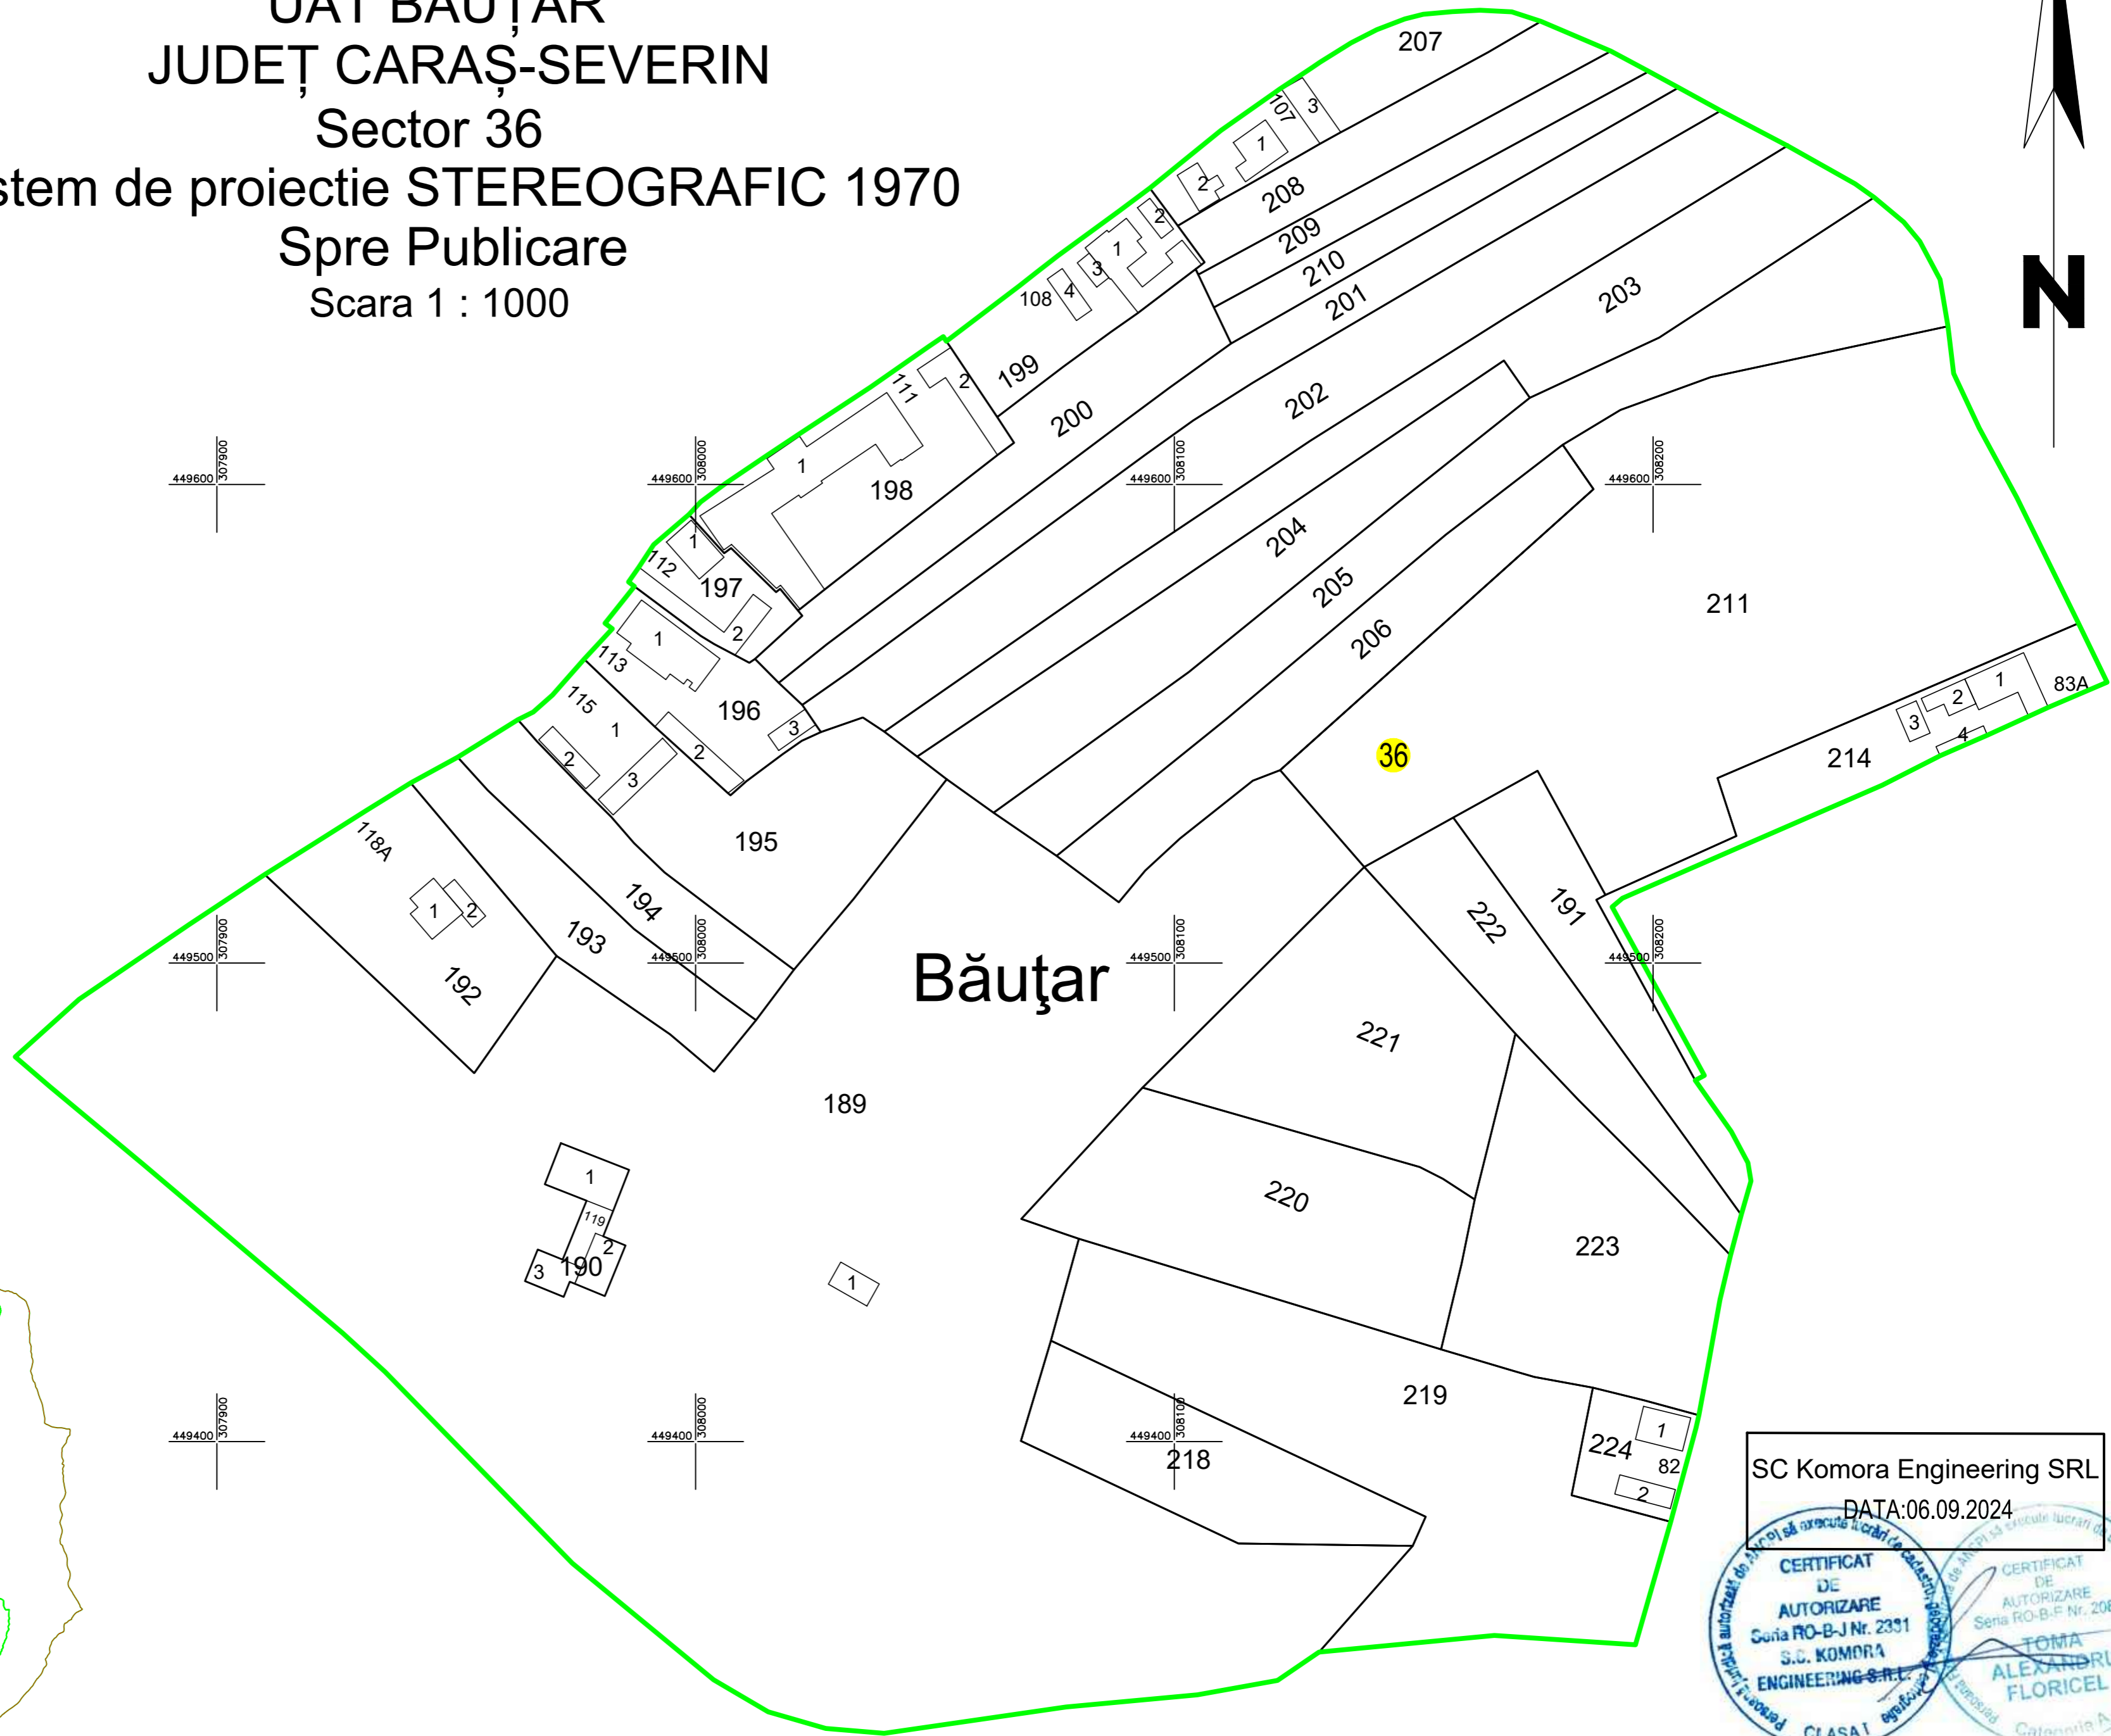

PLAN CADASTRAL UAT BĂUȚAR JUDEȚ CARAȘ-SEVERIN

Sector 36
Sistem de proiectie STEREOGRAFIC 1970
Spre Publicare
Scara 1 : 1000

LEGENDA

Identificator	189
Nr sector	36
Limita Intravilan	—
Limita Sector	—
Limita Imobil	—
Limita Constructie	—
Numar Constructie	1
Denumire Intravilan	Băuțar
Denumire UAT	Băuțar

Schita de dispunere a sectoarelor cadastrale
UAT BĂUȚAR

SC Komora Engineering SRL
DATA:06.09.2024