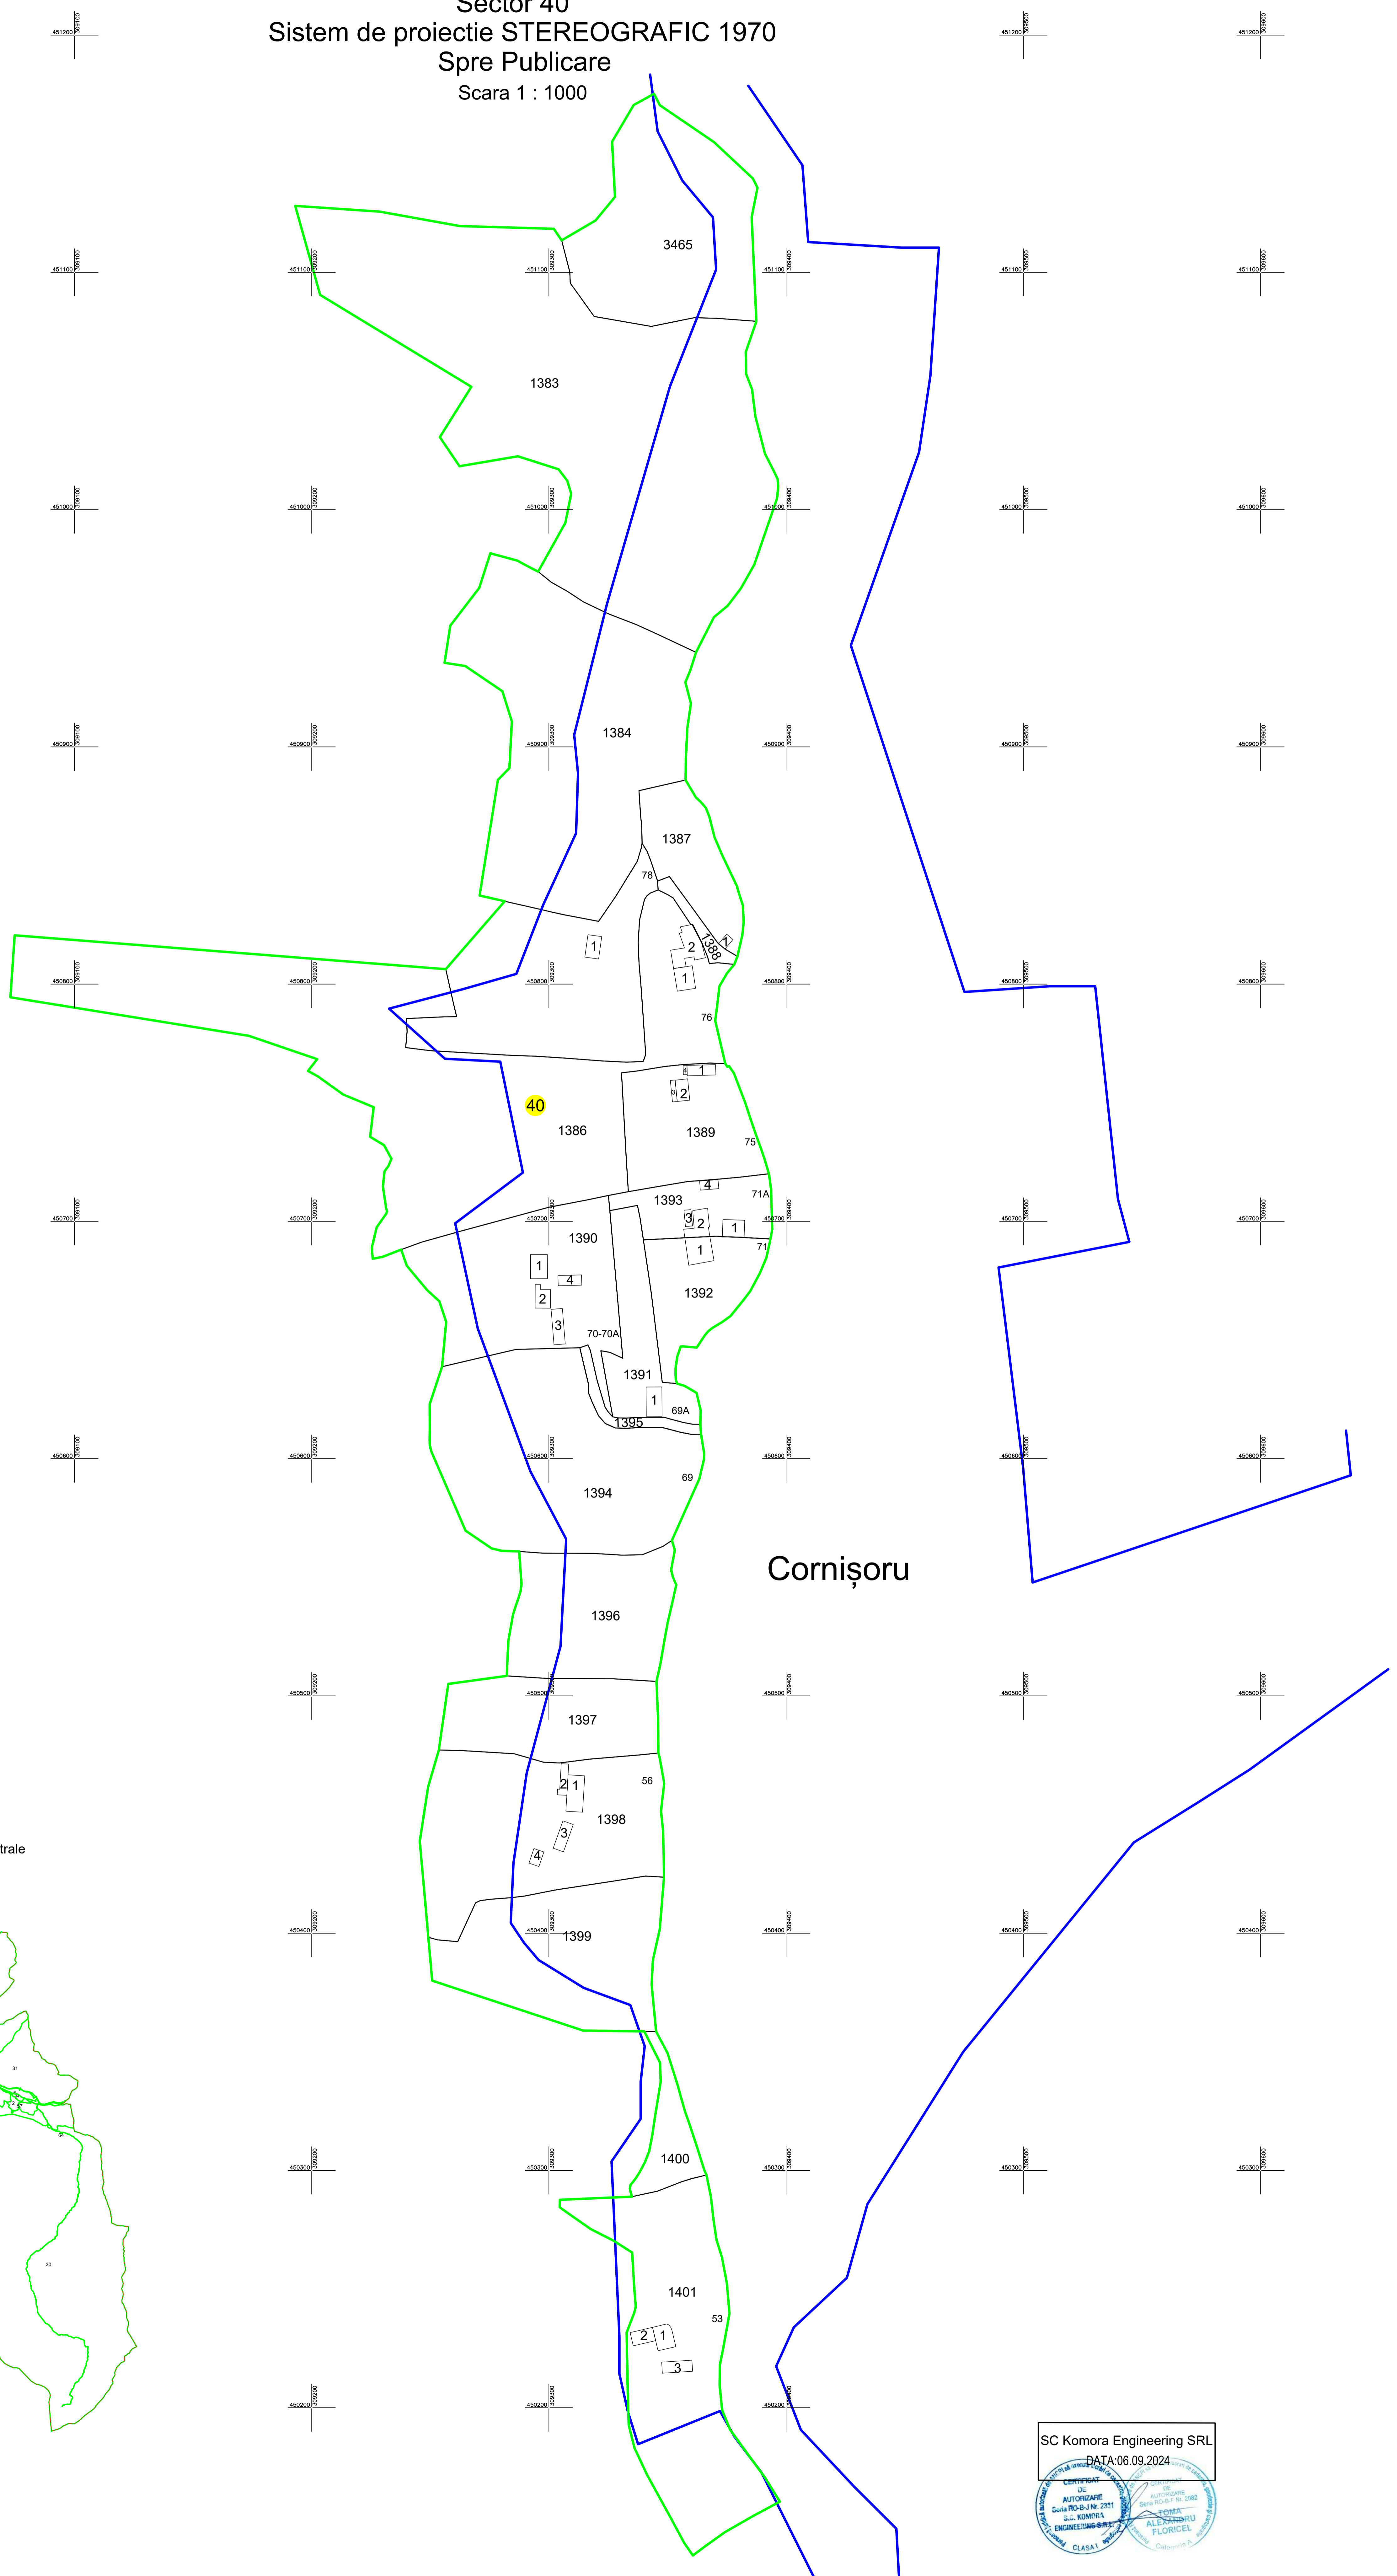

PLAN CADASTRAL
UAT BĂUȚAR
JUDEȚ CARAȘ-SEVERIN
Sector 40
Sistem de proiectie STEREOGRAFIC 1970
Spre Publicare
Scara 1 : 1000

Cornișoru

LEGENDA

Identificator	1
Nr sector	40
Limita Intravilan	
Limita Sector	
Limita Imobil	
Limita Constructie	
Numar Constructie	1
Denumire Intravilan	Cornișor
Denumire UAT	Băuțar

Schita de dispunere a sectoarelor cadastrale
UAT BĂUȚAR