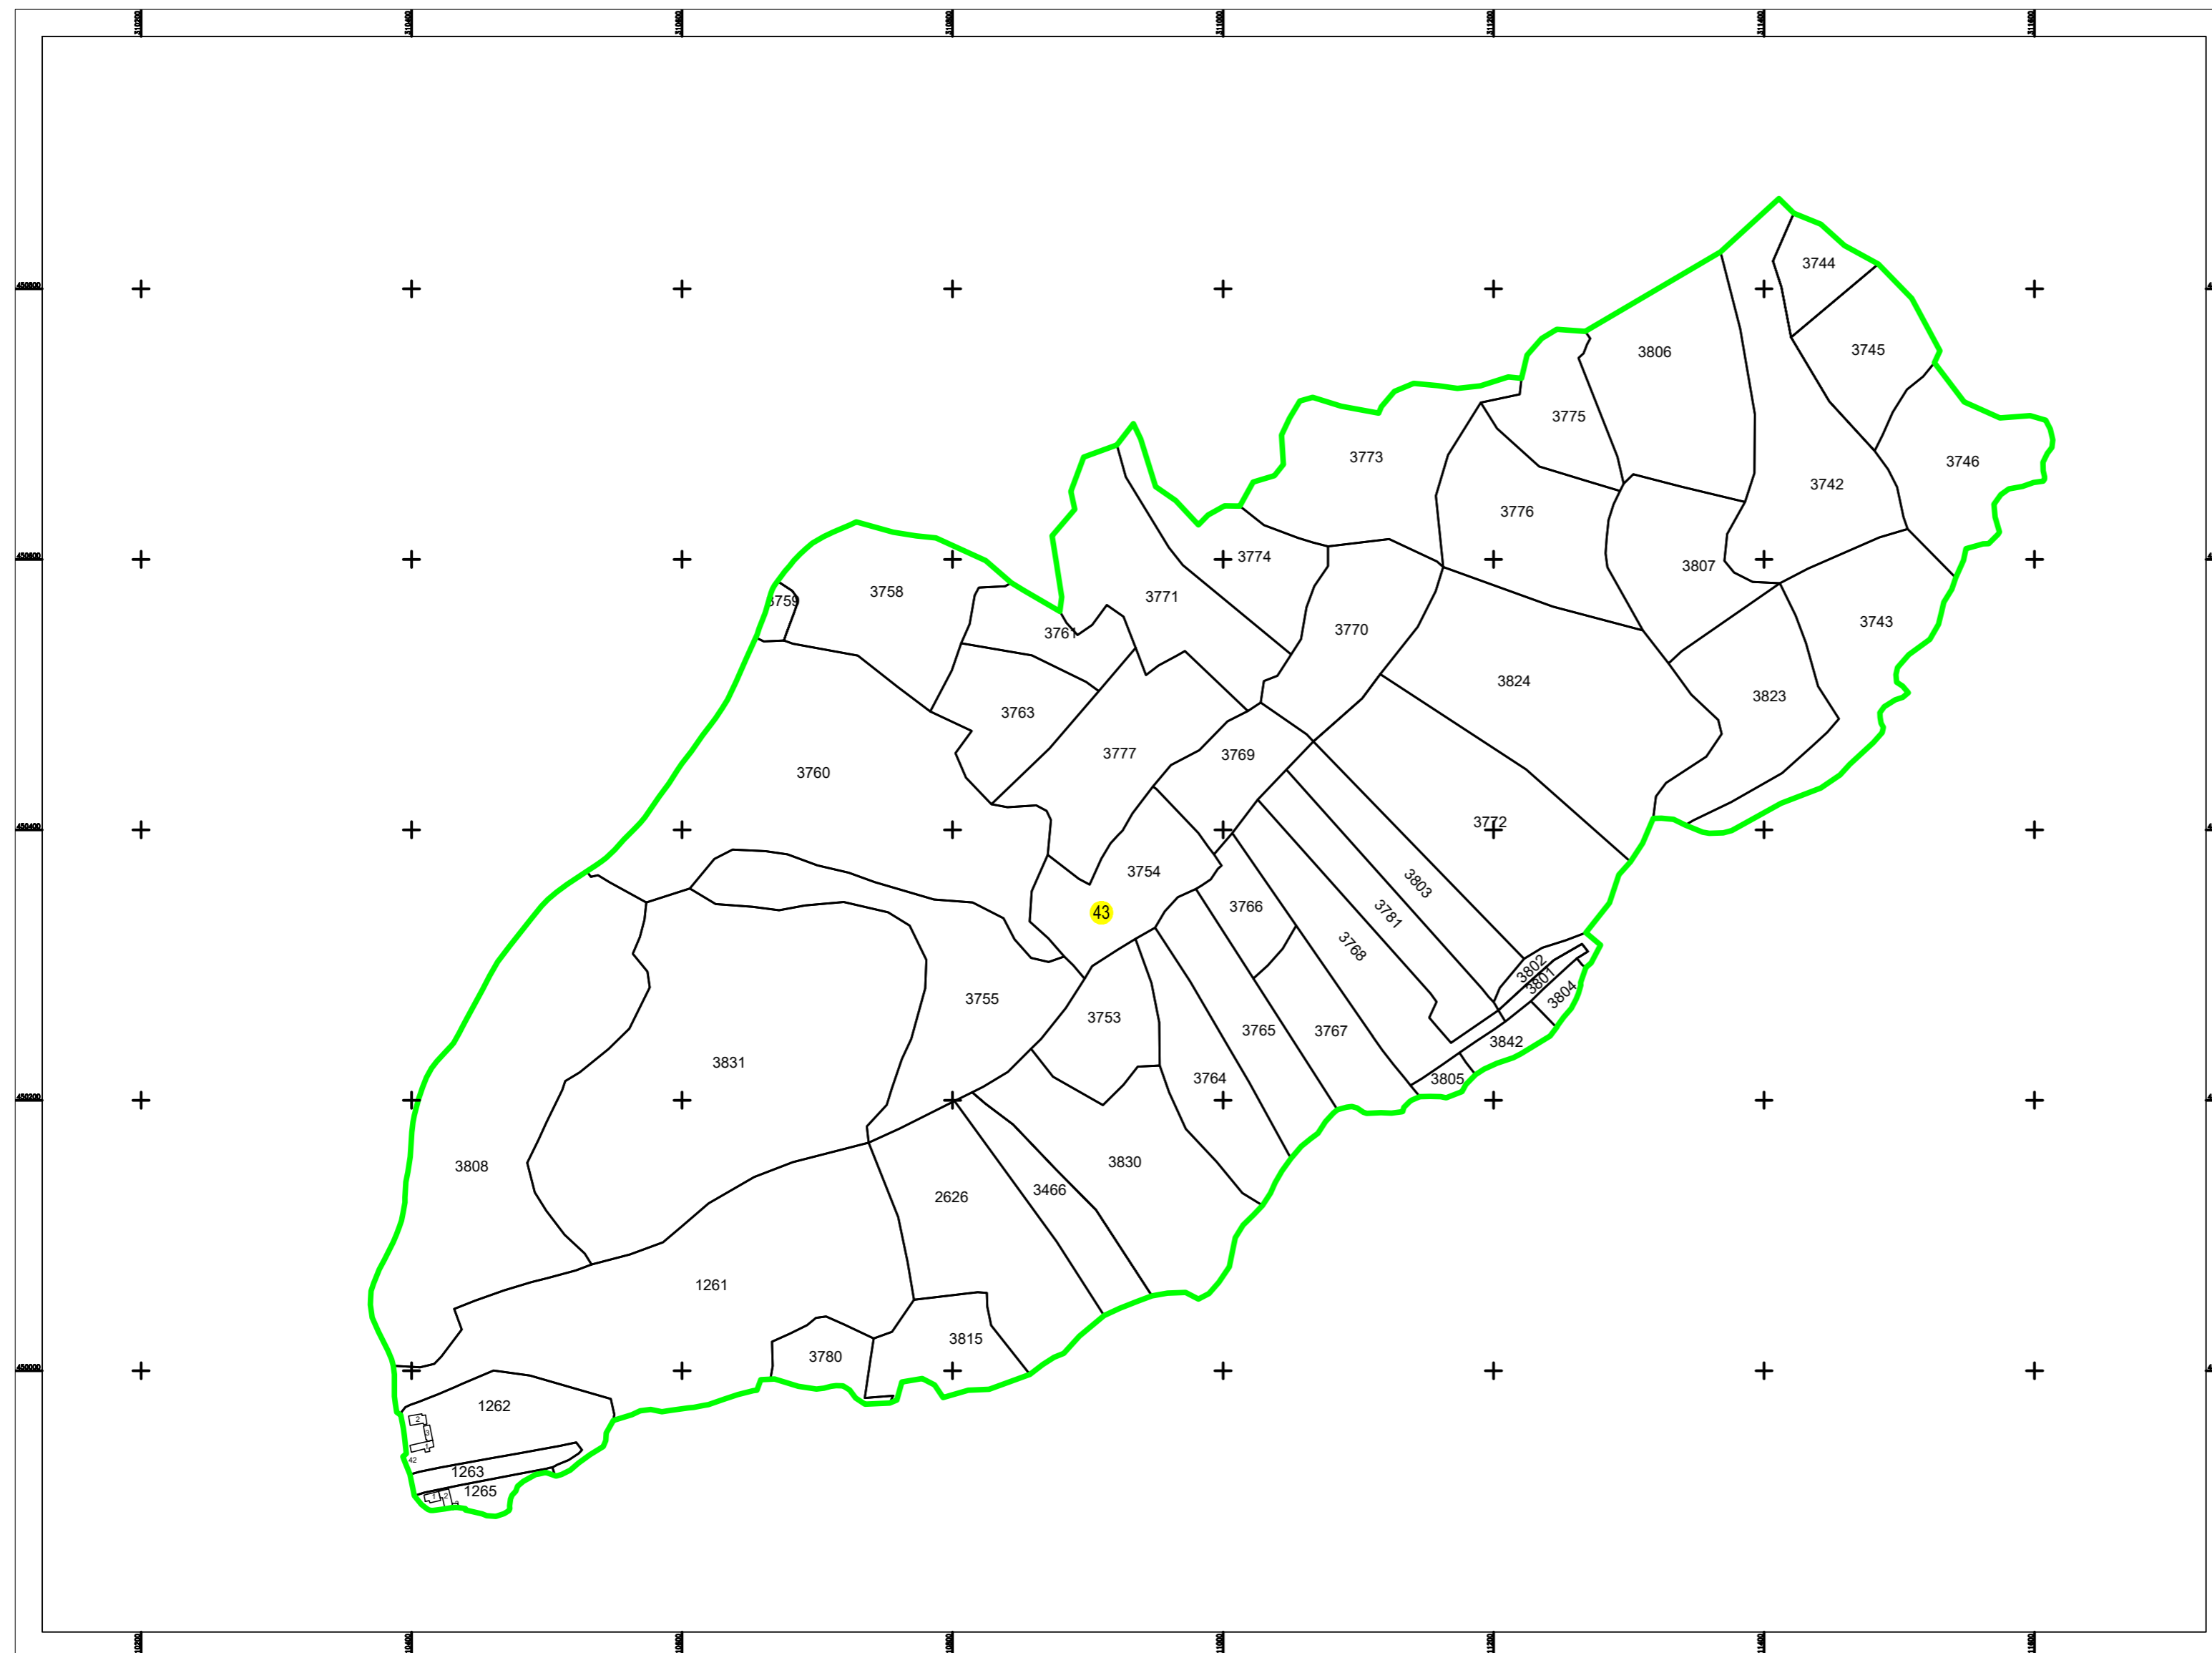

PLAN CADASTRAL

U.A.T. Băuțar, județul CARAȘ-SEVERIN, Sector cadastral 43

Sistem de proiecție STEREO' 1970

Scara 1:2000

LEGENDĂ:

	Limită UAT
	Limită sector cadastral
	Limită imobil
	Limită construcții
	Număr sector cadastral
3745	ID imobil

Schita de dispunere a sectoarelor cadastrale
UAT BĂUȚAR

Data: martie 2025

SC Komora
Engineering
SRL