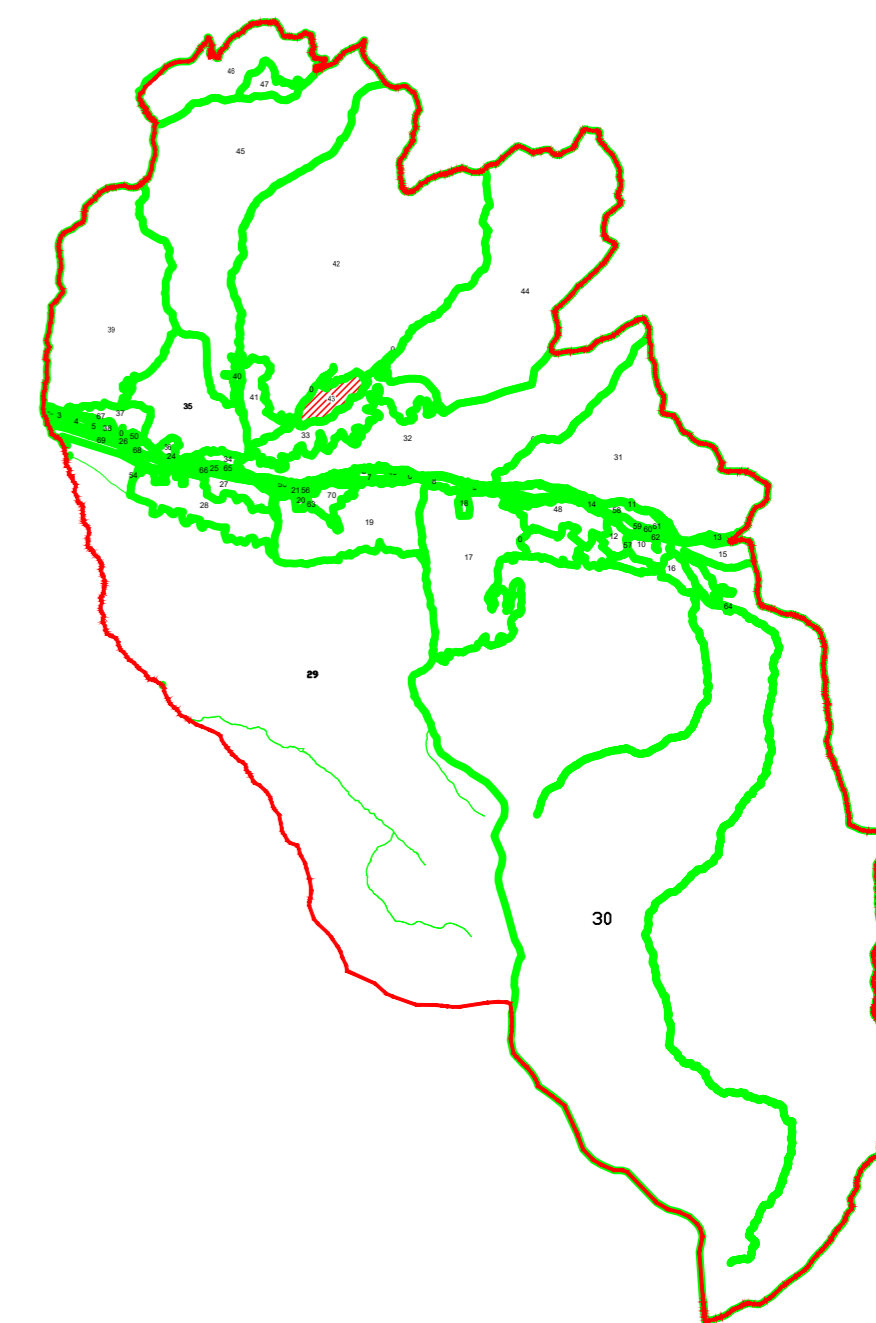

PLAN CADASTRAL

U.A.T. Băuțar, județul CARAȘ-SEVERIN, Sector cadastral 43

Sistem de proiecție STEREO' 1970

Scara 1:2000

LEGENDĂ:

	Limită UAT
	Limită sector cadastral
	Limită imobil
	Limită construcții
	Număr sector cadastral
3745	ID imobil

Schita de dispunere a sectoarelor cadastrale
UAT BĂUȚAR

Data: martie 2025

SC Komora
Engineering
SRL